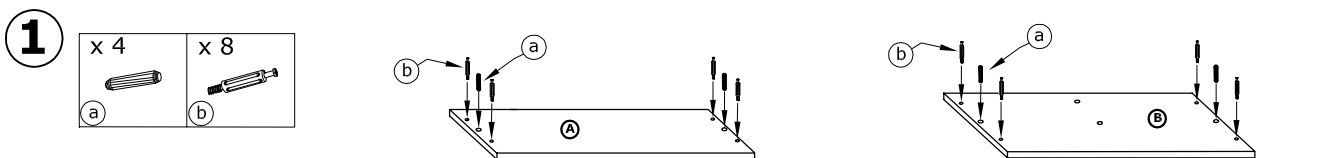

# RIO-08 KOMODA L1D

→ 64 186 41

x 9 	x 18 	x 18 	x 8 	x 2 	x 2 	
x 9 	x 6 	x 4 (3,5x16) 	x 1 	x 30 	x 1 	

**1** - FAZY MONTAŻU

**A** - OZNACZENIE ELEMENTÓW

**a** - OZNACZENIE AKCESORIÓW

4

- x 8 
- (c) 
- x 2 
- (d) 

5

- x 30 
- (k) 

6

- x 2   
(e) 
- x 4 (3,5x16)   
(i) 
- x 1   
(j) 