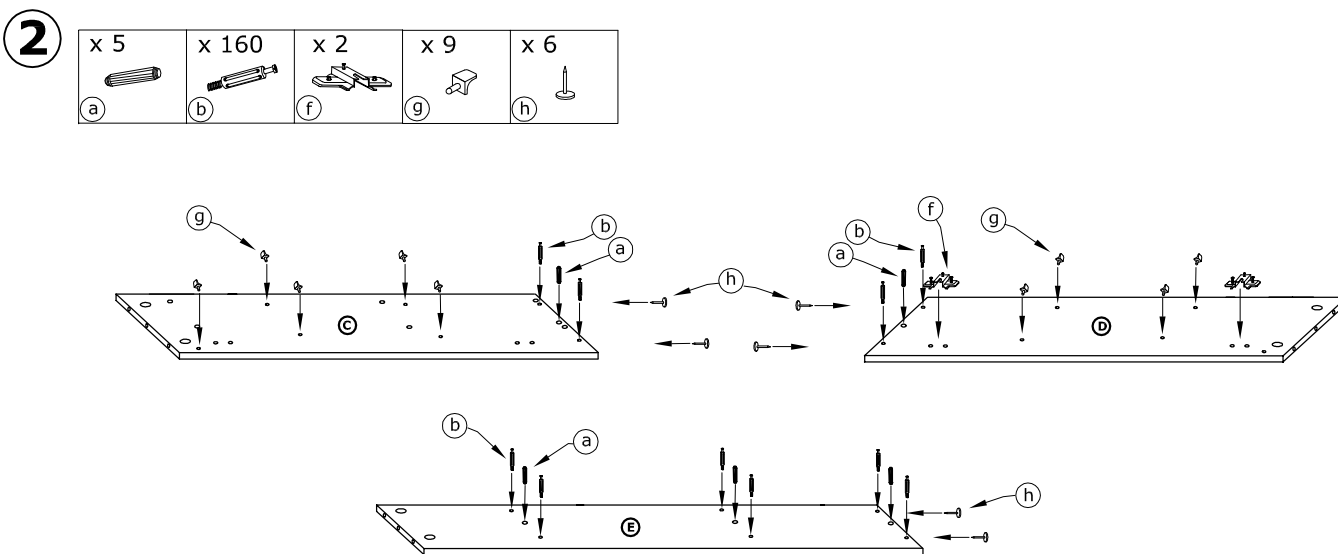

# RIO-08 KOMODA L1D

→ 64 186 41

x 9 	x 18 	x 18 	x 8 	x 2 	x 2 	
x 9 	x 6 	x 4 (3,5x16) 	x 1 	x 30 	x 1 	

**1** - FAZY MONTAŻU

**A** - OZNACZENIE ELEMENTÓW

**a** - OZNACZENIE AKCESORIÓW

4

- x 8 
- (c) 
- x 2 
- (d) 

5

- x 30 
- (k) 

6

- x 2   
(e) 
- x 4 (3,5x16)   
(i) 
- x 1   
(j) 