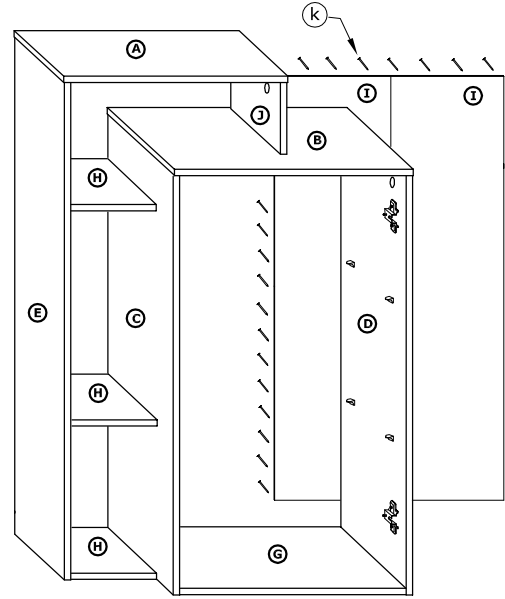

# RIO-08 KOMODA L1D

→ 64 186 41

x 9 	x 18 	x 18 	x 8 	x 2 	x 2 	
x 9 	x 6 	x 4 (3,5x16) 	x 1 	x 30 	x 1 	

**1** - FAZY MONTAŻU

**A** - OZNACZENIE ELEMENTÓW

**a** - OZNACZENIE AKCESORIÓW

4

- x 8 
- (c) 
- x 2 
- (d) 

5

- x 30 
- (k) 

6

- x 2   
(e) 
- x 4 (3,5x16)   
(i) 
- x 1   
(j) 