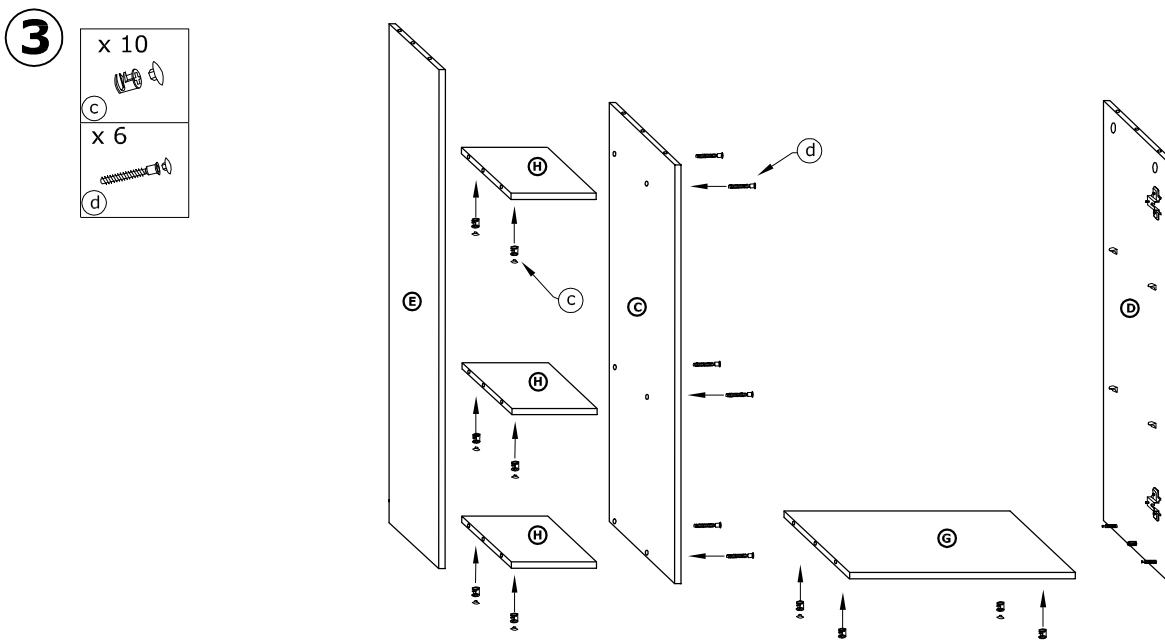

# RIO-08 KOMODA L1D

→ 64 186 41

x 9 	x 18 	x 18 	x 8 	x 2 	x 2 	
x 9 	x 6 	x 4 (3,5x16) 	x 1 	x 30 	x 1 	

**1** - FAZY MONTAŻU

**A** - OZNACZENIE ELEMENTÓW

**a** - OZNACZENIE AKCESORIÓW

4

- x 8 
- (c) 
- x 2 
- (d) 

5

- x 30 
- (k) 

6

- x 2   
(e) 
- x 4 (3,5x16)   
(i) 
- x 1   
(j) 