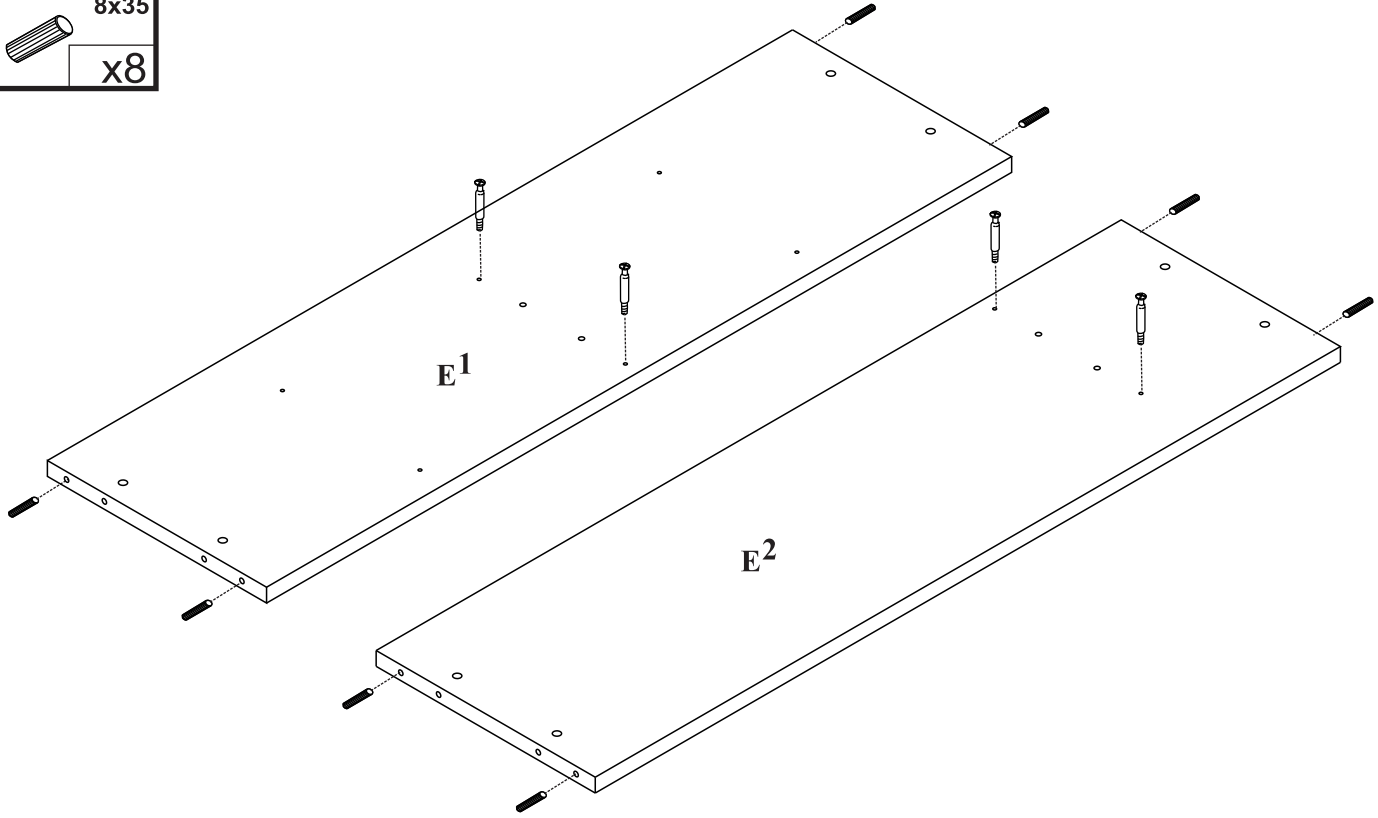

Czas mont. - 140 min.

ZONDA - Z09

Regał średni

1

1		x4
4		8x35
		x8

2

1		x4
4		8x35
		x4

3

4

5

- 2 15x12 x8
- 7 x8
- 5 x1

6

- 2 15x12 x4
- 7 x18
- 5 x1
- 3 15x16 x8

7

8

9

10

15 L=1325
x2

11

16
x2

12

20 4x16
x4

1

2