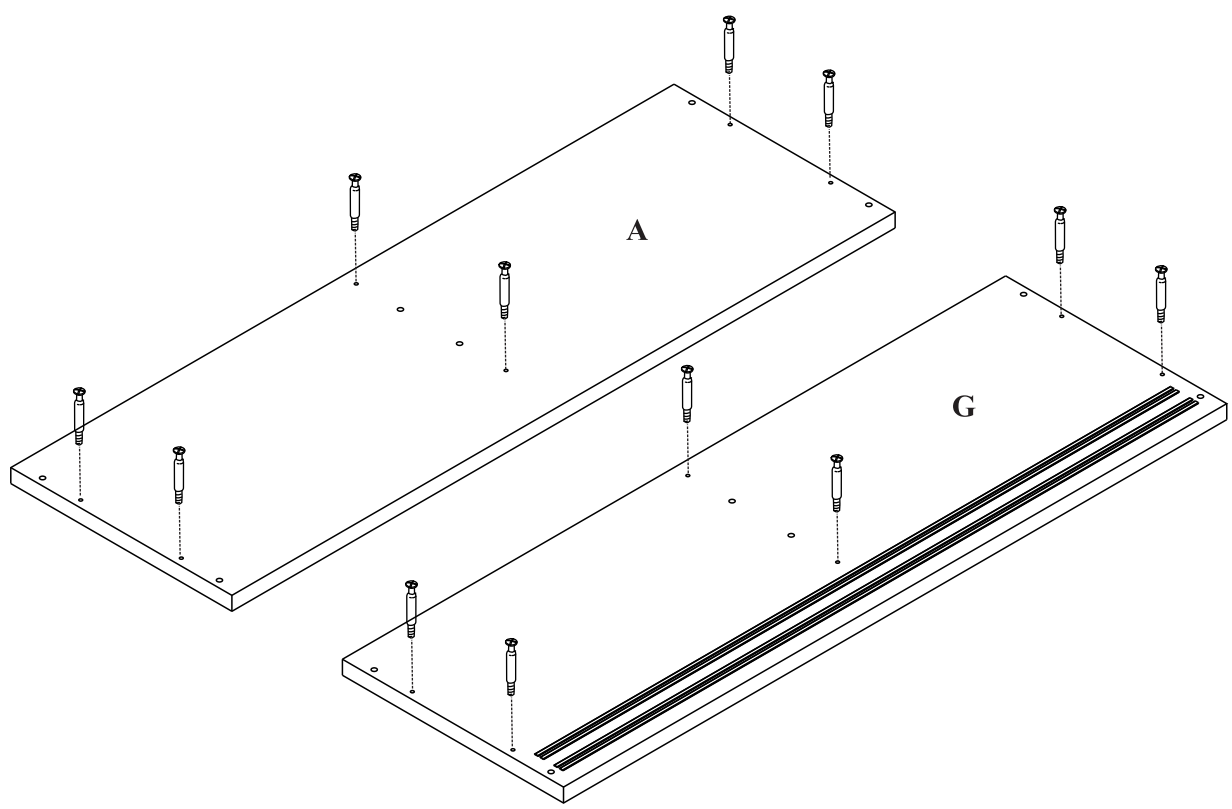

Czas mont. - 140 min.

ZONDA - Z09

Regał średni

1

1		x4
4		8x35
		x8

2

1		x4
4		8x35
		x4

3

4

5

- 2 15x12 x8
- 7 x8
- 5 x1

6

- 2 15x12 x4
- 7 x18
- 5 x1
- 3 15x16 x8

7

8

9

10

15 L=1325
x2

11

16
x2

12

20 4x16
x4

1

2