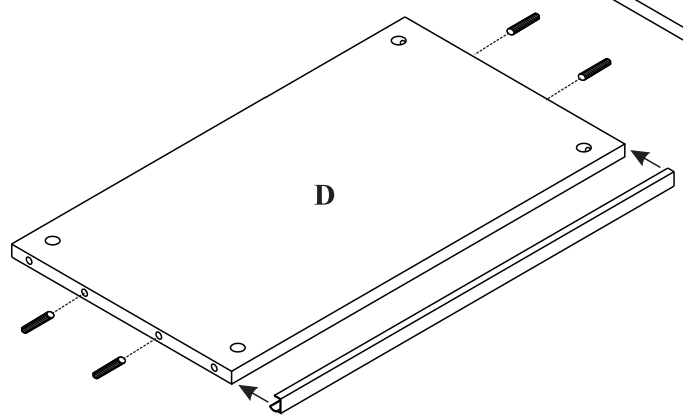

Czas mont. - 140 min.

ZONDA - Z09

Regał średni

1

1		x4
4		8x35
		x8

2

1		x4
4		8x35
		x4

3

4

5

- 2 15x12 x8
- 7 x8
- 5 x1

6

- 2 15x12 x4
- 7 x18
- 5 x1
- 3 15x16 x8

7

8

9

10

15 L=1325
x2

11

16
x2

12

20 4x16
x4

1

2