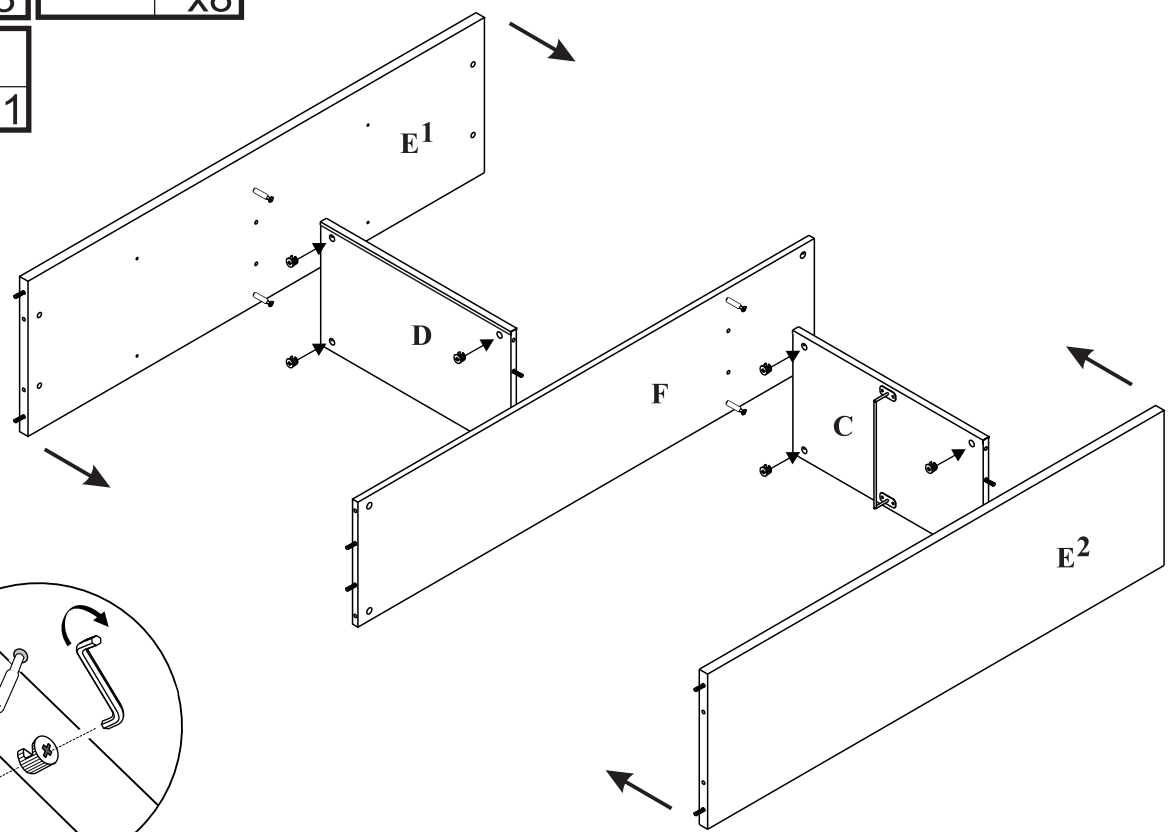

Czas mont. - 140 min.

ZONDA - Z09

Regał średni

1

1		x4
4		8x35
		x8

2

1		x4
4		8x35
		x4

3

4

5

- 2 15x12 x8
- 7 x8
- 5 x1

6

- 2 15x12 x4
- 7 x18
- 5 x1
- 3 15x16 x8

7

8

9

10

15 L=1325
x2

11

16
x2

12

20 4x16
x4

1

2