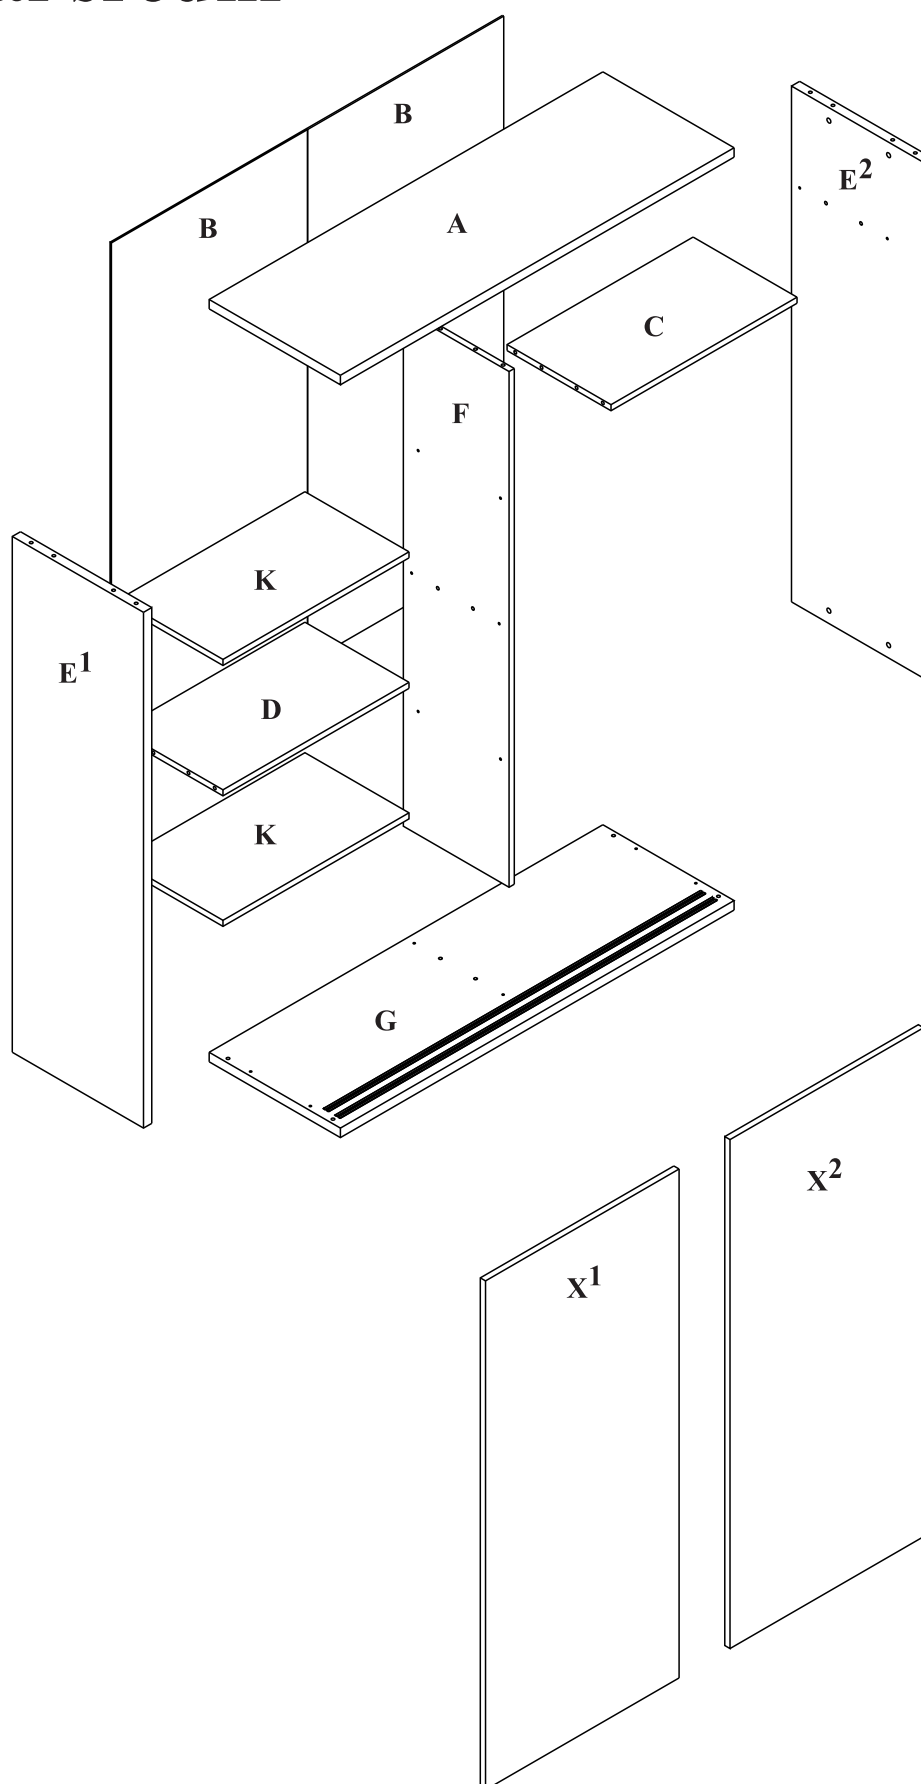

ZONDA - Z09

Regał średni

1		x20	2		15x12	x12	3		15x16	x8	4		8x35	x20	9		x8	16		x2	20		4x16	x12
5		x1	7		x26	6		L=565	x3	8		L=270	x1	10		x60	17		3,5x16	x8				
11		x4	12		x4	13		L=1144	x1	14		x2	15		L=1325	x2	18		3x16	x8				

Czas mont. - 140 min.

ZONDA - Z09

Regał średni

1

1		x4
4		8x35
		x8

2

1		x4
4		8x35
		x4

3

4

5

- 2 15x12 x8
- 7 x8
- 5 x1

6

- 2 15x12 x4
- 7 x18
- 5 x1
- 3 15x16 x8

7

8

9

10

15 L=1325
x2

11

16
x2

12

20 4x16
x4

1

2