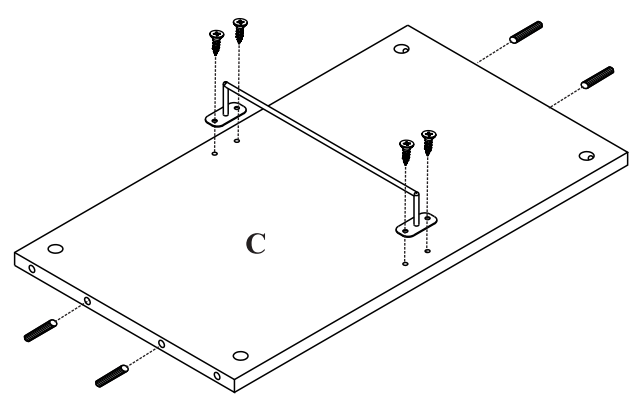

Czas mont. - 140 min.

ZONDA - Z09

Regał średni

1

1		x4
4		8x35
		x8

2

1		x4
4		8x35
		x4

3

4

5

- 2 15x12 x8
- 7 x8
- 5 x1

6

- 2 15x12 x4
- 7 x18
- 5 x1
- 3 15x16 x8

7

8

9

10

15 L=1325
x2

11

16
x2

12

20 4x16
x4

1

2