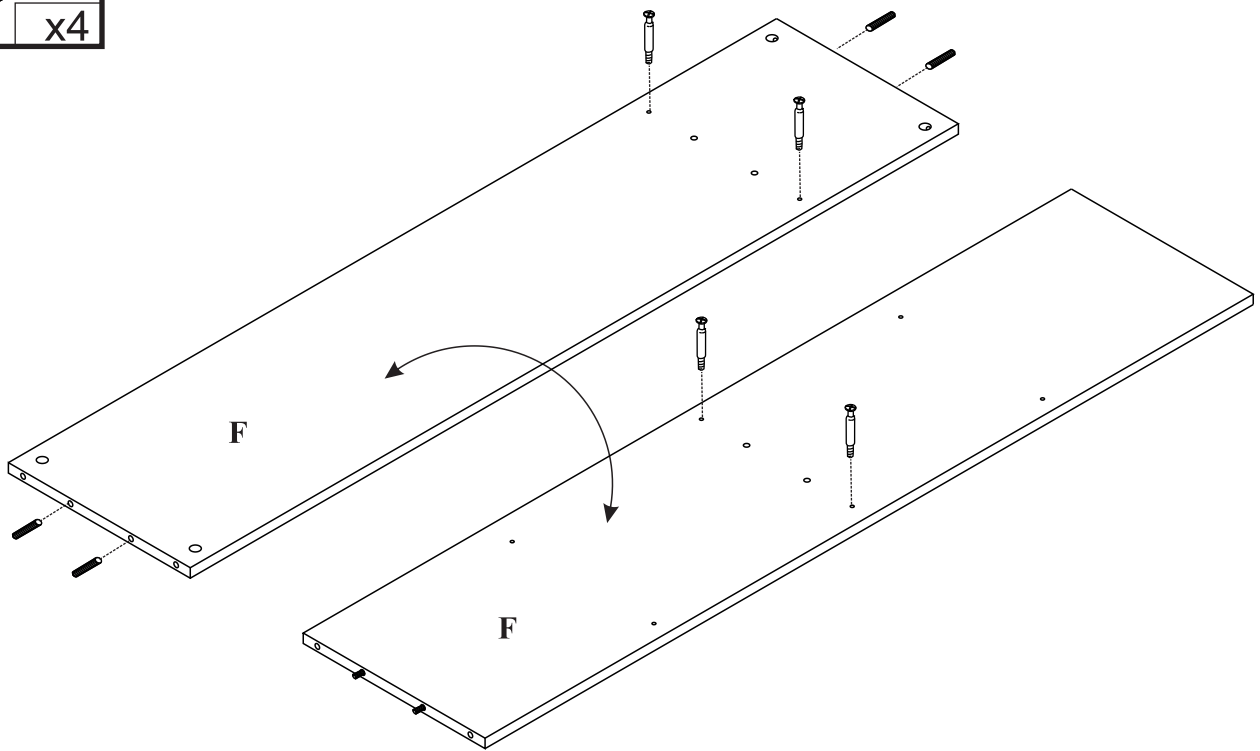

Czas mont. - 140 min.

ZONDA - Z09

Regał średni

1

1		x4
4		8x35
		x8

2

1		x4
4		8x35
		x4

3

4

5

- 2 15x12 x8
- 7 x8
- 5 x1

6

- 2 15x12 x4
- 7 x18
- 5 x1
- 3 15x16 x8

7

8

9

10

15 L=1325
x2

11

16
x2

12

20 4x16
x4

1

2