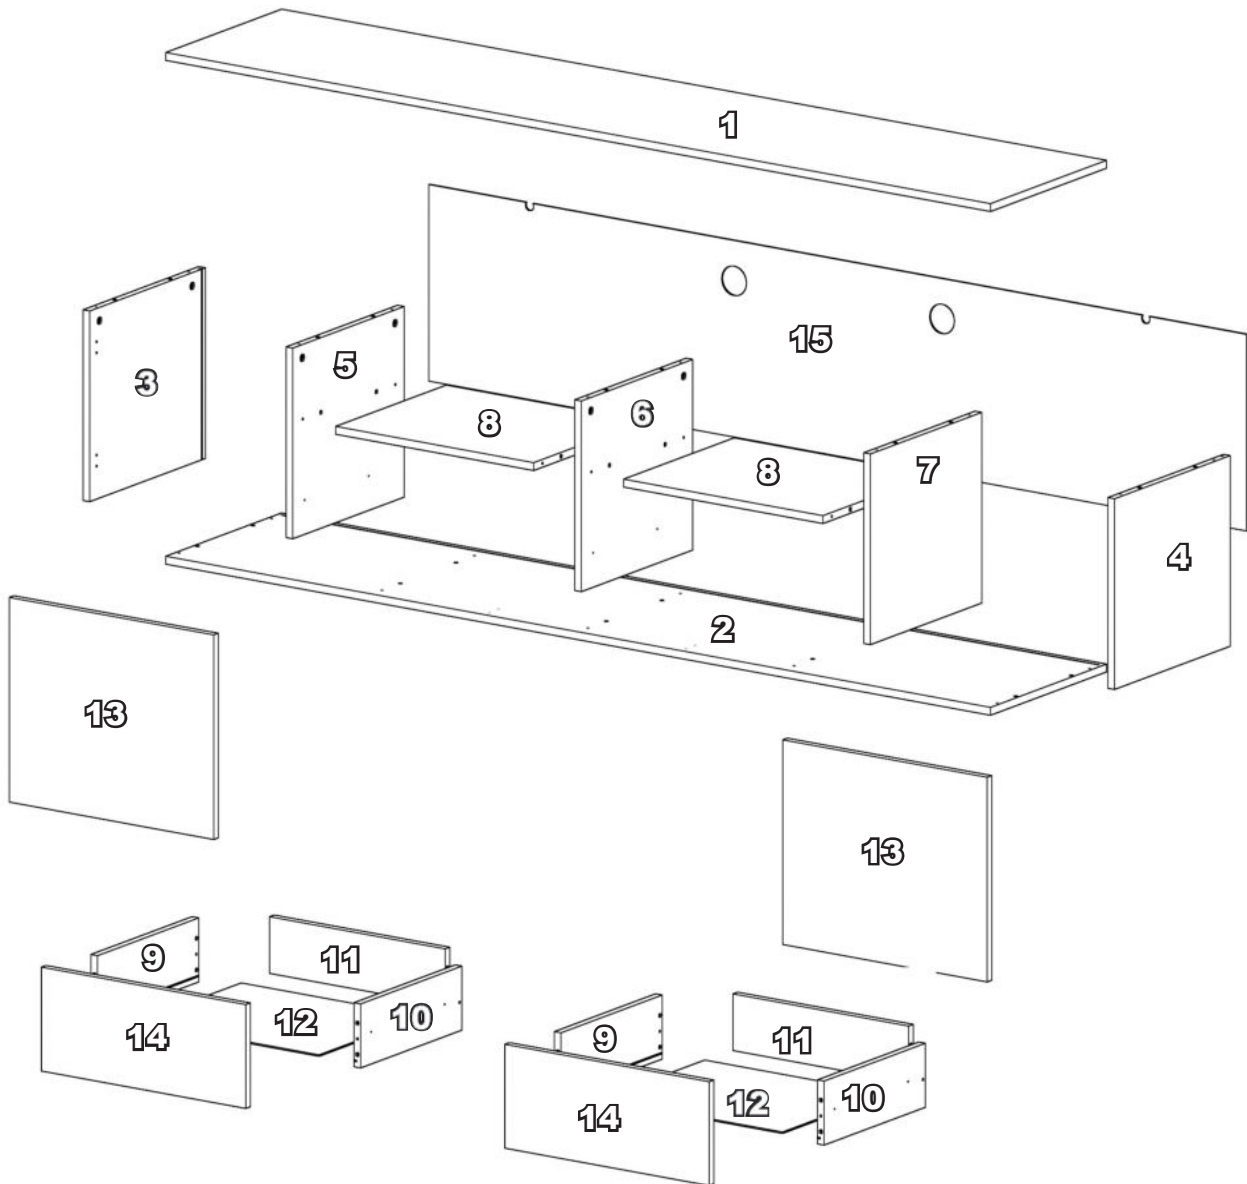

RAVENNA - RTV 2D2S

RAVENNA RTV 2D2S - 07062022

VER 1.

VER 2.

B1 44x 8x30	A1 14x 7/50	W2 1x 4mm	K5 18x 20/ø6x11	K6 2x ø7x56	K1 22x ø15x12	G22 16x 3x16
G6 8x 3.5x13	G46 16x 5x13	G29 8x 6x13	H23 2kpl	C3 4x	D3 4x	8x 6.3x13
L11 4x	I1 22x	M11 2x 75/30/15	U8 2x ø8x40	G33 2x 4x40	G24 4x 4x16	
G3 12x 4x30	G35 20x 3.5x20					

RAVENNA - RTV 2D2S

RAVENNA RTV 2D2S - 07062022

REP	DIM	QTE	package
1	1996 x 401 x 16	1	2/2
2	1996 x 401 x 16	1	2/2
3	376 x 400 x 16	1	1/2
4	376 x 400 x 16	1	1/2
5	376 x 385 x 16	1	1/2
6	376 x 385 x 16	1	1/2
7	376 x 385 x 16	1	1/2
8	483 x 384 x 16	2	2/2

REP	DIM	QTE	package
9	350 x 130 x 16	2	1/2
10	350 x 130 x 16	2	1/2
11	427 x 115 x 16	2	2/2
12	441 x 358 x 2,5	2	1/2
13	494,6 x 404,3 x 16	2	fronty
14	494,6 x 248,8 x 16	2	fronty
15	1974 x 388 x 2,5	1	2/2