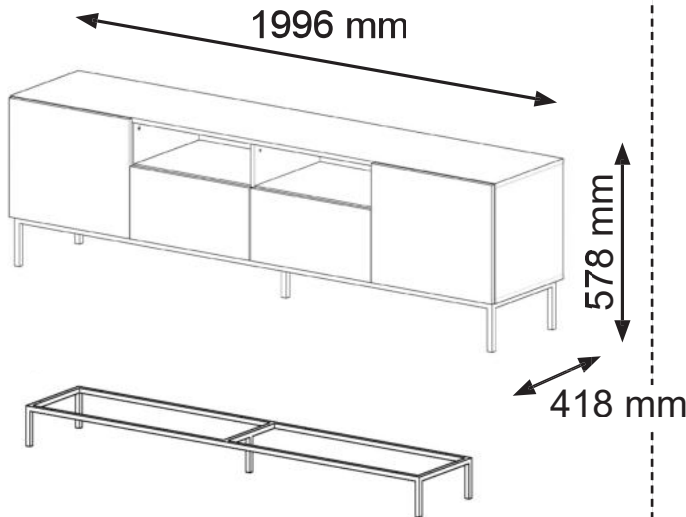

RAVENNA - RTV 2D2S

RAVENNA RTV 2D2S - 07062022

VER 1.

VER 2.

B1 44x 8x30	A1 14x 7/50	W2 1x 4mm	K5 18x 20/ø6x11	K6 2x ø7x56	K1 22x ø15x12	G22 16x 3x16
G6 8x 3.5x13	G46 16x 5x13	G29 8x 6x13	H23 2kpl	C3 4x	D3 4x	8x 6.3x13
L11 4x	I1 22x	M11 2x 75/30/15	U8 2x ø8x40	G33 2x 4x40	G24 4x 4x16	
G3 12x 4x30	G35 20x 3.5x20					

RAVENNA - RTV 2D2S

RAVENNA RTV 2D2S - 07062022

REP	DIM	QTE	package
1	1996 x 401 x 16	1	2/2
2	1996 x 401 x 16	1	2/2
3	376 x 400 x 16	1	1/2
4	376 x 400 x 16	1	1/2
5	376 x 385 x 16	1	1/2
6	376 x 385 x 16	1	1/2
7	376 x 385 x 16	1	1/2
8	483 x 384 x 16	2	2/2

REP	DIM	QTE	package
9	350 x 130 x 16	2	1/2
10	350 x 130 x 16	2	1/2
11	427 x 115 x 16	2	2/2
12	441 x 358 x 2,5	2	1/2
13	494,6 x 404,3 x 16	2	fronty
14	494,6 x 248,8 x 16	2	fronty
15	1974 x 388 x 2,5	1	2/2