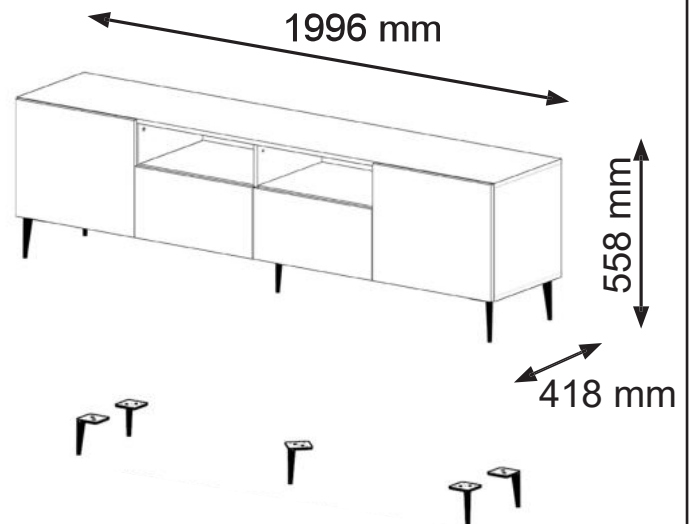

RAVENNA - RTV 2D2S

RAVENNA RTV 2D2S - 07062022

VER 1.

VER 2.

B1 44x 8x30	A1 14x 7/50	W2 1x 4mm	K5 18x 20/ø6x11	K6 2x ø7x56	K1 22x ø15x12	G22 16x 3x16
G6 8x 3.5x13	G46 16x 5x13	G29 8x 6x13	H23 2kpl	C3 4x	D3 4x	8x 6.3x13
L11 4x	I1 22x	M11 2x 75/30/15	U8 2x ø8x40	G33 2x 4x40	G24 4x 4x16	
G3 12x 4x30	G35 20x 3.5x20					

RAVENNA - RTV 2D2S

RAVENNA RTV 2D2S - 07062022

REP	DIM	QTE	package
1	1996 x 401 x 16	1	2/2
2	1996 x 401 x 16	1	2/2
3	376 x 400 x 16	1	1/2
4	376 x 400 x 16	1	1/2
5	376 x 385 x 16	1	1/2
6	376 x 385 x 16	1	1/2
7	376 x 385 x 16	1	1/2
8	483 x 384 x 16	2	2/2

REP	DIM	QTE	package
9	350 x 130 x 16	2	1/2
10	350 x 130 x 16	2	1/2
11	427 x 115 x 16	2	2/2
12	441 x 358 x 2,5	2	1/2
13	494,6 x 404,3 x 16	2	fronty
14	494,6 x 248,8 x 16	2	fronty
15	1974 x 388 x 2,5	1	2/2