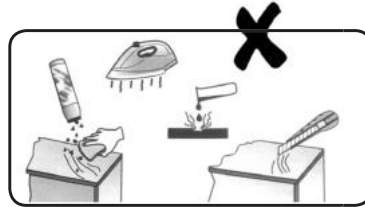

RAVENNA - RTV 2D2S

RAVENNA RTV 2D2S - 07062022

VER 1.

VER 2.

B1 44x 8x30	A1 14x 7/50	W2 1x 4mm	K5 18x 20/ø6x11	K6 2x ø7x56	K1 22x ø15x12	G22 16x 3x16
G6 8x 3.5x13	G46 16x 5x13	G29 8x 6x13	H23 2kpl	C3 4x	D3 4x	8x 6.3x13
L11 4x	I1 22x	M11 2x 75/30/15	U8 2x ø8x40	G33 2x 4x40	G24 4x 4x16	
G3 12x 4x30	G35 20x 3.5x20					