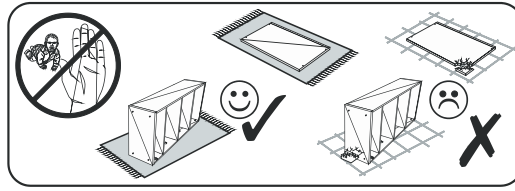

RAVENNA - RTV 2D2S

RAVENNA RTV 2D2S - 07062022

VER 1.

VER 2.

B1 44x 8x30	A1 14x 7/50	W2 1x 4mm	K5 18x 20/ø6x11	K6 2x ø7x56	K1 22x ø15x12	G22 16x 3x16
G6 8x 3.5x13	G46 16x 5x13	G29 8x 6x13	H23 2kpl	C3 4x	D3 4x	8x 6.3x13
L11 4x	I1 22x	M11 2x 75/30/15	U8 2x ø8x40	G33 2x 4x40	G24 4x 4x16	
G3 12x 4x30	G35 20x 3.5x20					