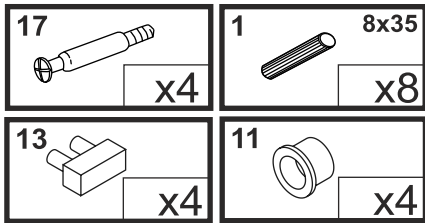

ANTER - A02

Szafka na buty koszyk

1  8x35 x8	7  4x28 x4	3  x4	4  x1	19  15x16 x4	2  x2
16  x4	8  x40	9  3,5x16 x12	10  4x16 x12	11  x4	12  x4
13  x4	14  x1	15  6x16 x4	17  x4		

Czas mont. - 60 min.

ANTER - A02

Szafka na buty koszyk

1

2

x2

x2

6

x2

7