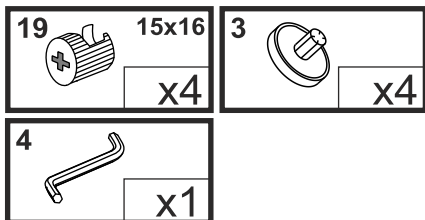

ANTER - A02

Szafka na buty koszyk

1  8x35 x8	7  4x28 x4	3  x4	4  x1	19  15x16 x4	2  x2
16  x4	8  x40	9  3,5x16 x12	10  4x16 x12	11  x4	12  x4
13  x4	14  x1	15  6x16 x4	17  x4		

Czas mont. - 60 min.

ANTER - A02

Szafka na buty koszyk

1

2

x2

x2

6

x2

7