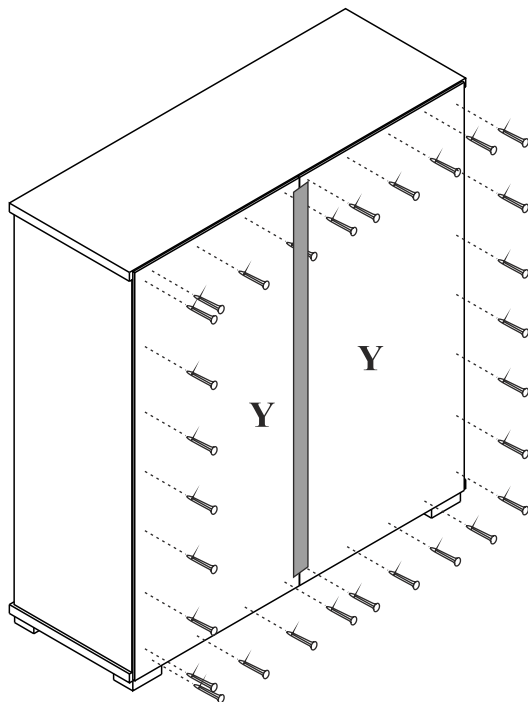

ANTER - A02

Szafka na buty koszyk

1  8x35 x8	7  4x28 x4	3  x4	4  x1	19  15x16 x4	2  x2
16  x4	8  x40	9  3,5x16 x12	10  4x16 x12	11  x4	12  x4
13  x4	14  x1	15  6x16 x4	17  x4		

Czas mont. - 60 min.

ANTER - A02

Szafka na buty koszyk

1

2

x2

x2

6

x2

7