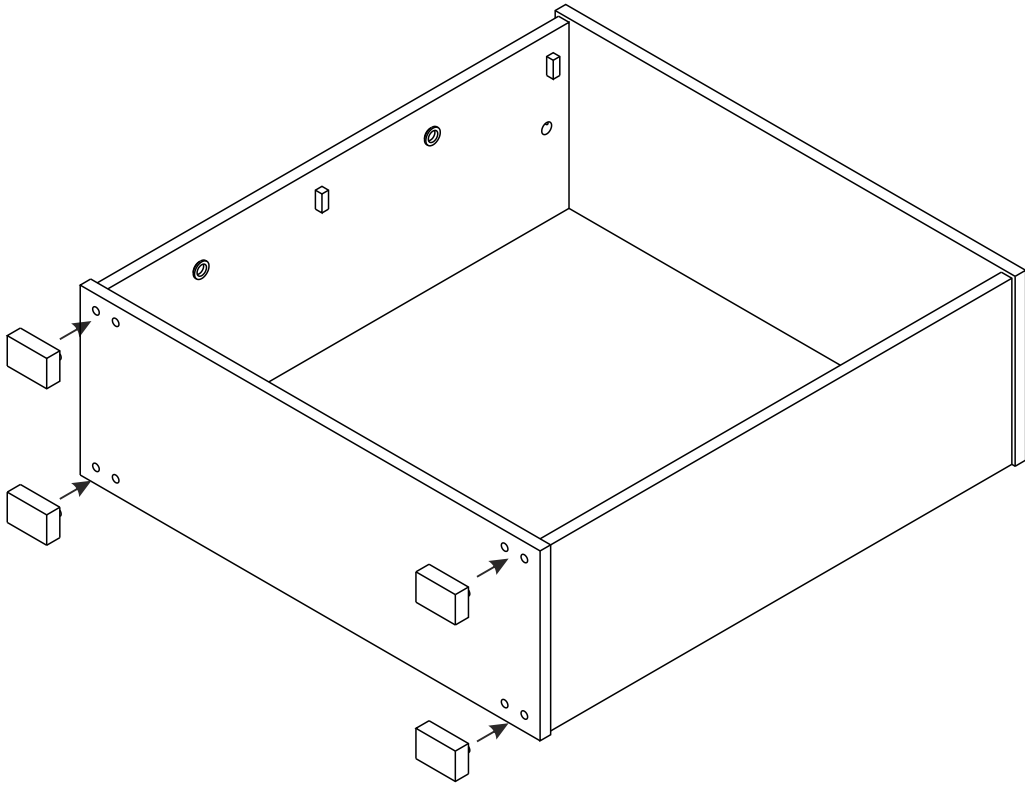

ANTER - A02

Szafka na buty koszyk

1  8x35 x8	7  4x28 x4	3  x4	4  x1	19  15x16 x4	2  x2
16  x4	8  x40	9  3,5x16 x12	10  4x16 x12	11  x4	12  x4
13  x4	14  x1	15  6x16 x4	17  x4		

Czas mont. - 60 min.

ANTER - A02

Szafka na buty koszyk

1

2

x2

x2

6

x2

7