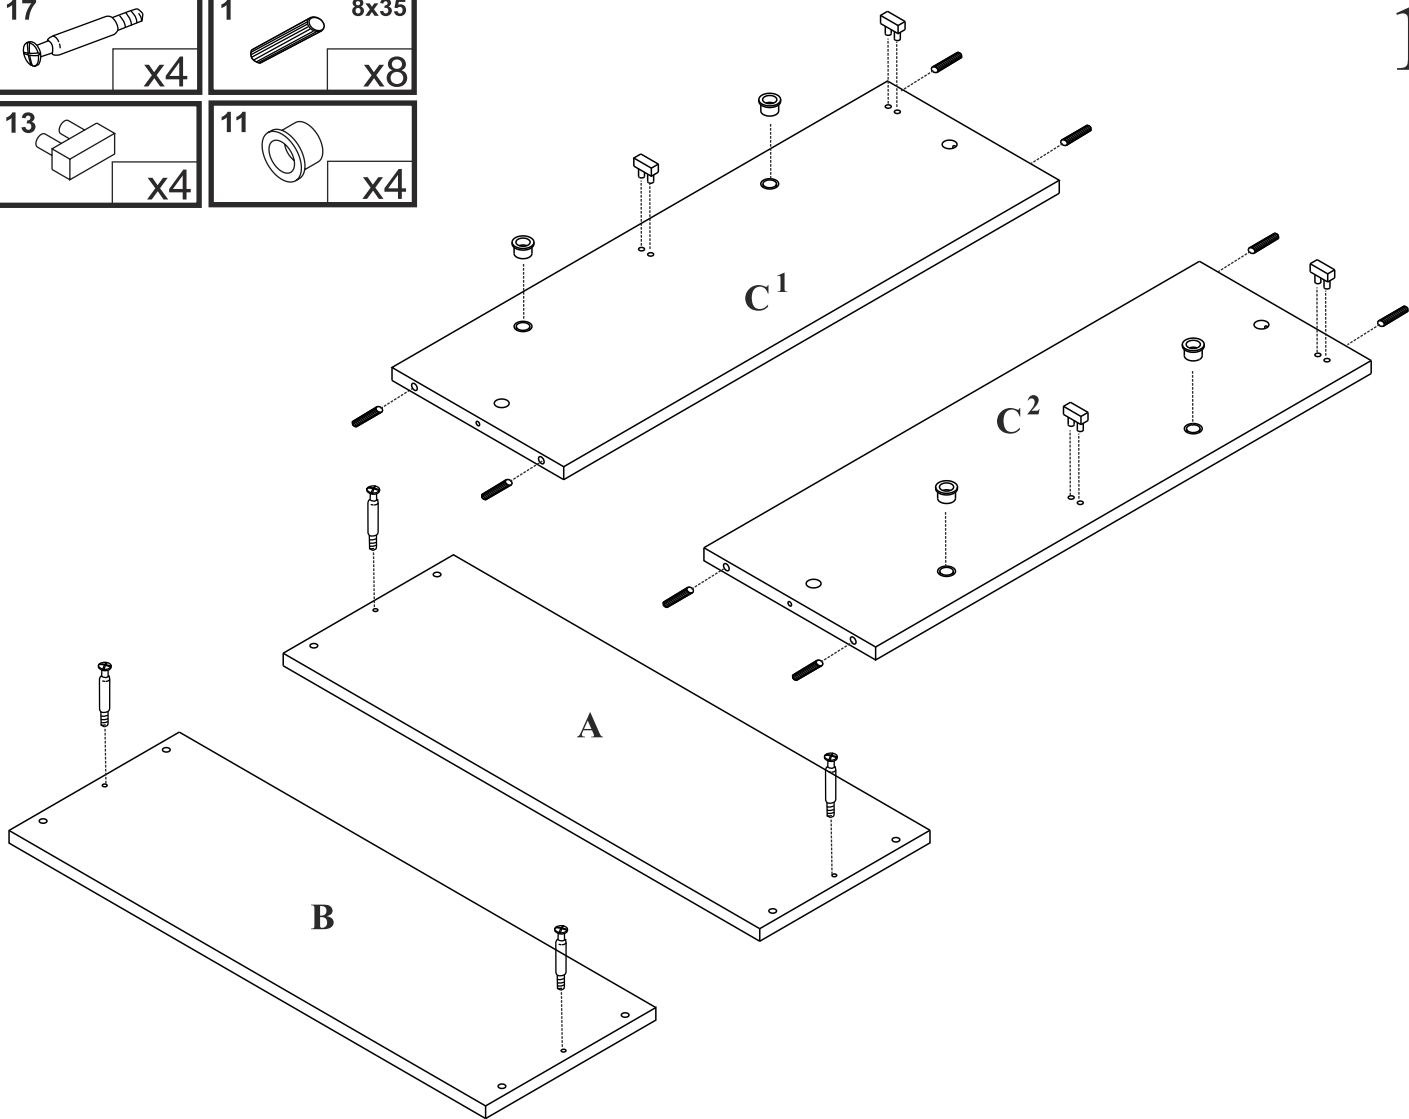

ANTER - A02

Szafka na buty koszyk

1  8x35 x8	7  4x28 x4	3  x4	4  x1	19  15x16 x4	2  x2
16  x4	8  x40	9  3,5x16 x12	10  4x16 x12	11  x4	12  x4
13  x4	14  x1	15  6x16 x4	17  x4		

Czas mont. - 60 min.

ANTER - A02

Szafka na buty koszyk

1

2

x2

x2

6

x2

7