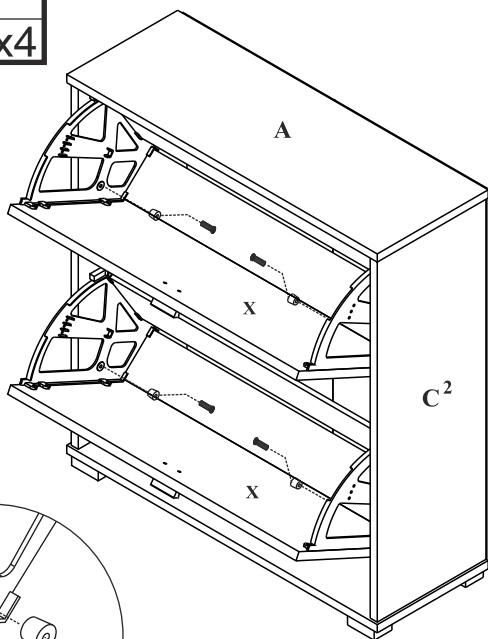

ANTER - A02

Szafka na buty koszyk

1  8x35 x8	7  4x28 x4	3  x4	4  x1	19  15x16 x4	2  x2
16  x4	8  x40	9  3,5x16 x12	10  4x16 x12	11  x4	12  x4
13  x4	14  x1	15  6x16 x4	17  x4		

Czas mont. - 60 min.

ANTER - A02

Szafka na buty koszyk

1

2

x2

x2

6

x2

7