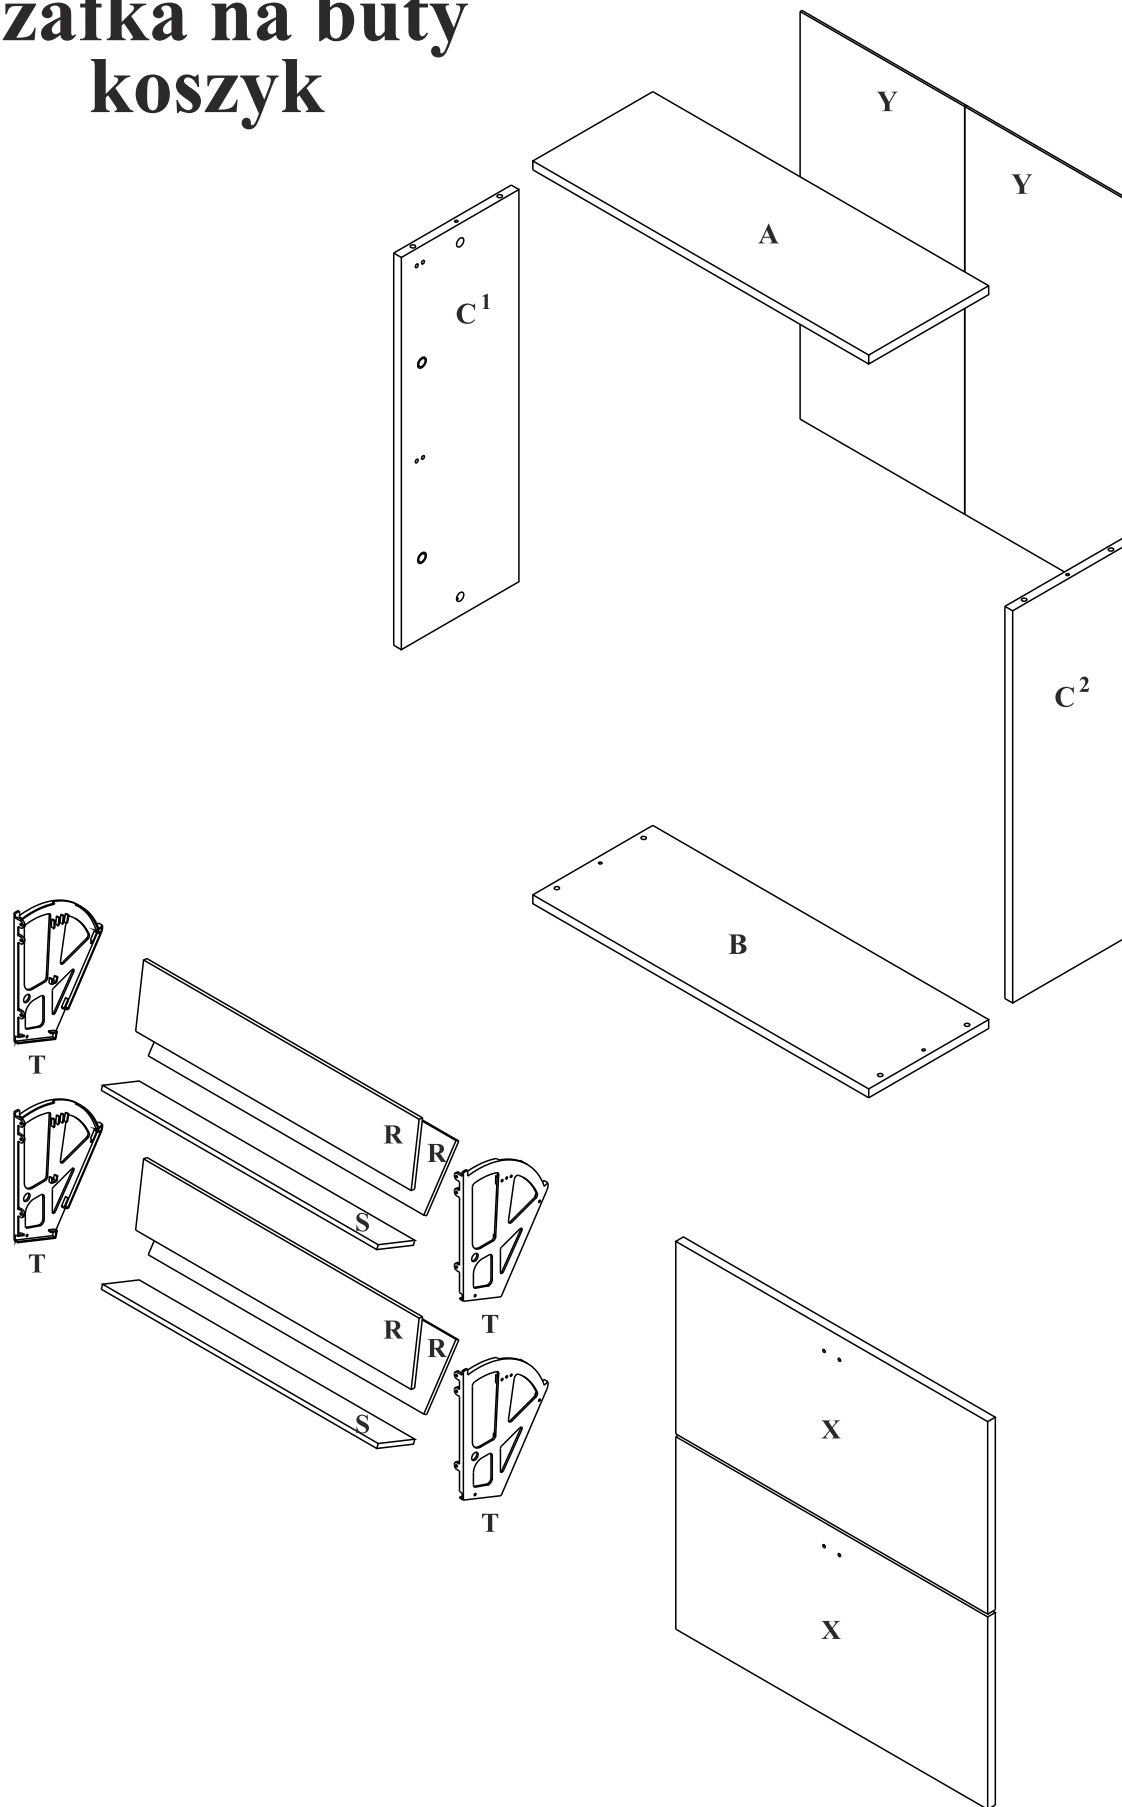

ANTER - A02

Szafka na buty koszyk

1  8x35 x8	7  4x28 x4	3  x4	4  x1	19  15x16 x4	2  x2
16  x4	8  x40	9  3,5x16 x12	10  4x16 x12	11  x4	12  x4
13  x4	14  x1	15  6x16 x4	17  x4		

Czas mont. - 60 min.

ANTER - A02

Szafka na buty koszyk

1

2

x2

x2

6

x2

7