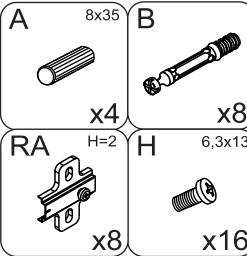

REST R02

Szafa 2 drz.

- | | |
|---|-------------------------------------|
| (D) Montageanleitung | (GB) Assembly instructions |
| (FR) Notice de montage | (IT) Istruzioni di montaggio |
| (NL) Handleiding voor de montage | (PL) Instrukcja montażu |
| (CZ) Montážní návod | (SK) Návod na montáž |
| (HU) Szerelési útmutató | (RO) Instrucțiuni de montaj |
| (TR) Montaj talimatı | (RU) ИНСТРУКЦИЯ ПО МОНТАЖУ |

1,5 - 2

1

2

3

4

5

6