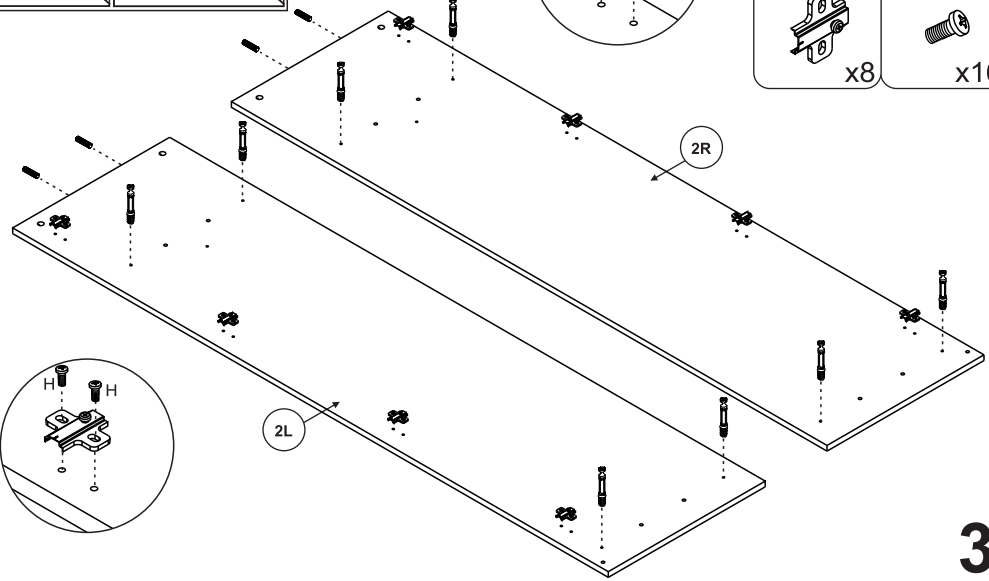

REST R02

Szafa 2 drz.

- | | |
|---|-------------------------------------|
| (D) Montageanleitung | (GB) Assembly instructions |
| (FR) Notice de montage | (IT) Istruzioni di montaggio |
| (NL) Handleiding voor de montage | (PL) Instrukcja montażu |
| (CZ) Montážní návod | (SK) Návod na montáž |
| (HU) Szerelési útmutató | (RO) Instrucțiuni de montaj |
| (TR) Montaj talimatı | (RU) ИНСТРУКЦИЯ ПО МОНТАЖУ |

1,5 - 2

1

2

3

4

5

6