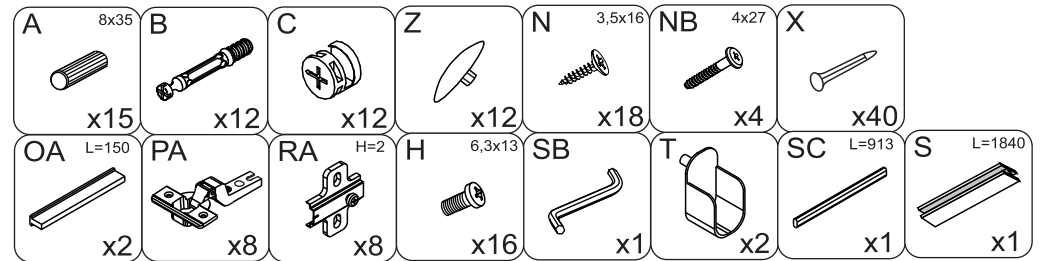

REST R02

Szafa 2 drz.

- | | |
|---|-------------------------------------|
| (D) Montageanleitung | (GB) Assembly instructions |
| (FR) Notice de montage | (IT) Istruzioni di montaggio |
| (NL) Handleiding voor de montage | (PL) Instrukcja montażu |
| (CZ) Montážní návod | (SK) Návod na montáž |
| (HU) Szerelési útmutató | (RO) Instrucțiuni de montaj |
| (TR) Montaj talimatı | (RU) ИНСТРУКЦИЯ ПО МОНТАЖУ |

1,5 - 2

1

2

3

4

5

6