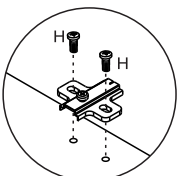

REST R02

Szafa 2 drz.

- | | |
|---|-------------------------------------|
| (D) Montageanleitung | (GB) Assembly instructions |
| (FR) Notice de montage | (IT) Istruzioni di montaggio |
| (NL) Handleiding voor de montage | (PL) Instrukcja montażu |
| (CZ) Montážní návod | (SK) Návod na montáž |
| (HU) Szerelési útmutató | (RO) Instrucțiuni de montaj |
| (TR) Montaj talimatı | (RU) ИНСТРУКЦИЯ ПО МОНТАЖУ |

1,5 - 2

1

2

3

4

5

6