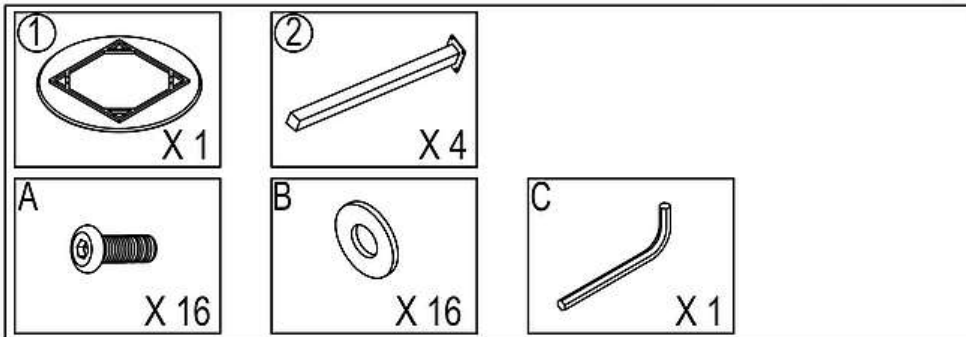

IMPORTER / IMPORTED BY:  
SIGNAL MEBLE  
UL. KILIŃSKIEGO 35B  
27-400 OSTROWIEC ŚW.  
POLAND  
WYPRODUKOWANO W  
CHINACH / MADE IN CHINA

OAKLAND

1