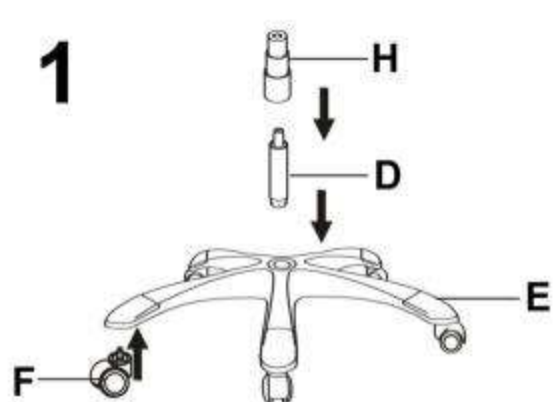

RANGER

A		1
B		1
C		1
C ₁		1
D		1
E		1
F		5
G		1
H		1
I		4
J		6
K		4
L		6

V.2

HALMAR Sp. z o.o.

ul. Centralnego Okręgu Przemysłowego 2, 37-450 Stalowa Wola, POLSKA / POLAND

tel. +48 15 843 28 10, fax: +48 15 842 19 57, e-mail: office@halmar.com.pl