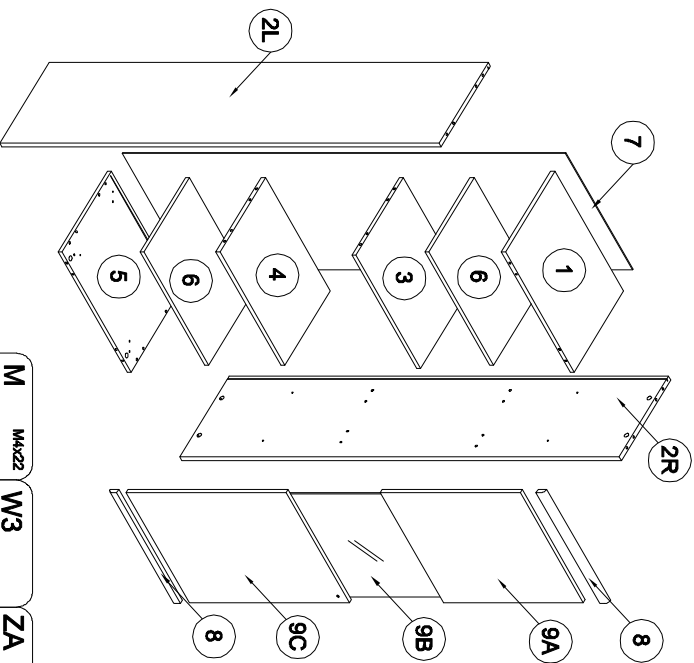

## PWT50

16.5.2017

- (D)** Montageanleitung
- (FR)** Notice de montage
- (NL)** Handleiding voor de montage
- (CZ)** Montážní návod
- (HU)** Szerelési útmutató
- (TR)** Montaj talimatı
- (GB)** Assembly Instructions
- (IT)** Istruzioni di montaggio
- (PL)** Instrukcja montażu
- (SK)** Návod na montáž
- (RO)** Instrucțiunile de montaj
- (RU)** Инструкции по монтажу

20 min.

1

<b>NA</b> 4x13 x9	<b>C</b> x20	<b>Z</b> x20	<b>N</b> 3x20 x8	<b>X</b> x1	<b>M</b> M4x22 x1	<b>W3</b> x1	<b>ZA</b> x1	<b>TB</b> x1
<b>B</b> x20	<b>A</b> 8x32 x20	<b>H</b> 6,3x13 x8	<b>R</b> x4	<b>PC</b> x14 x4	<b>HD</b> x8	<b>NC</b> 4x16 x6	<b>NGD</b> x4	<b>TA</b> x1
						<b>ZD</b> x6	<b>Z</b> x6	