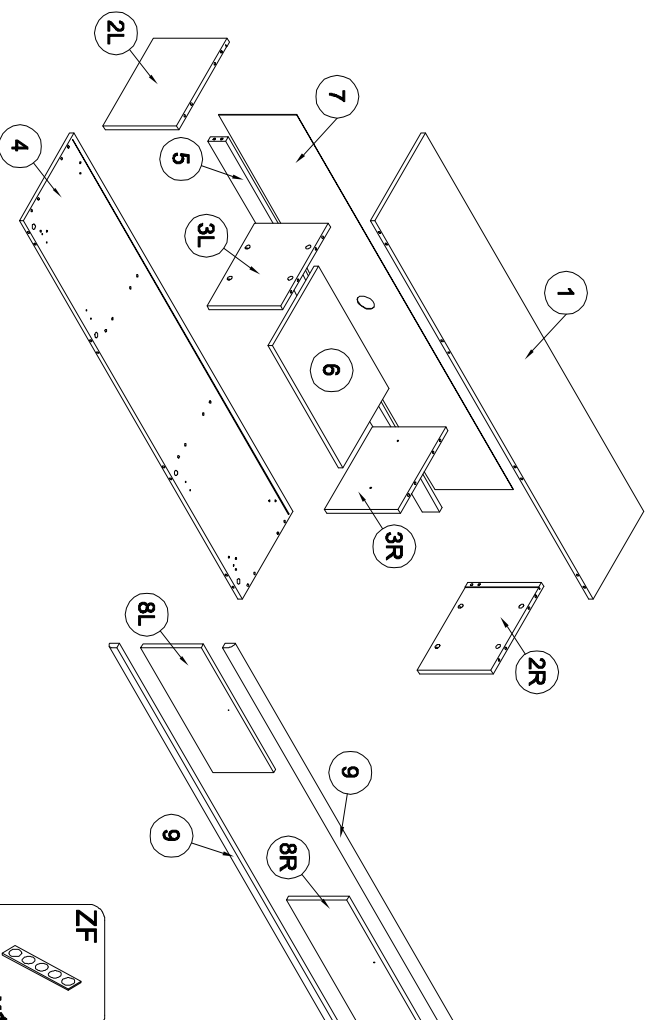

## PRTV160

8.5.2017

- D** Montageanleitung
- FR** Notice de montage
- NL** Handleiding voor de montage
- CZ** Montážní návod
- HU** Szerelési útmutató
- TR** Montaj talimatı
- GB** Assembly Instructions
- IT** Istruzioni di montaggio
- PL** Instrukcja montażu
- SK** Návod na montáž
- RO** Instrucțiunile de montaj
- RU** Инструкции по монтажу

20 min.

1

<b>O</b> X2 	<b>ND</b> 3.5x18 X12 	<b>ZG</b> X3 	<b>YD</b> 7x50 X3 	<b>WB</b> X1 	<b>TB</b> X1 	<b>TA</b> X1 	<b>V</b> 3x19 X4 	<b>ZF</b> X1 
<b>R</b> X4 	<b>H2</b> 6.3x30 X8 	<b>PP</b> X4 	<b>HD</b> X8 	<b>NGD</b> X1 	<b>NA</b> 4x19 X9 	<b>P</b> X4 	<b>Z</b> X4 	
<b>B</b> X24 	<b>A</b> 6x32 X26 	<b>C</b> X24 	<b>Z</b> X24 	<b>N</b> 3x20 X2 	<b>X</b> X5 	<b>W3</b> X2 	<b>M</b> M4x22 X4 	

2

3

- A 8x32 (x16)
- O (x2)
- NU 3.3x1.0 (x6)

5

4

- B (x8)
- A (8x32) (x2)

6

- C (x8)
- Z (x8)

2

3

4

5

6

8

9

10