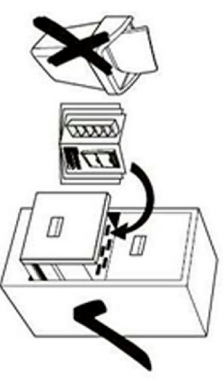

PRIMO

PWT50

16.5.2017

- **(D)** Montageanleitung
- **(FR)** Notice de montage
- **(NL)** Handleiding voor de montage
- **(CZ)** Montážní návod
- **(HU)** Szerelési útmutató
- **(TR)** Montaj talimatı
- **(GB)** Assembly Instructions
- **(IT)** Istruzioni di montaggio
- **(PL)** Instrukcja montażu
- **(SK)** Návod na montáž
- **(RO)** Instrucțiunile de montaj
- **(RU)** Инструкции по монтажу

20 min.

1

NA 4x13 x9	C x20	Z x20	N 3x20 x8	X x1	M M4x22 x1	W3 x1	ZA x1	TB x1
B x20	A 8x32 x20	H 6,3x13 x8	R x4	PC x14 x4	HD x8	NC 4x16 x6	NGD x4	TA x1
						ZD x6	Z x6	

2