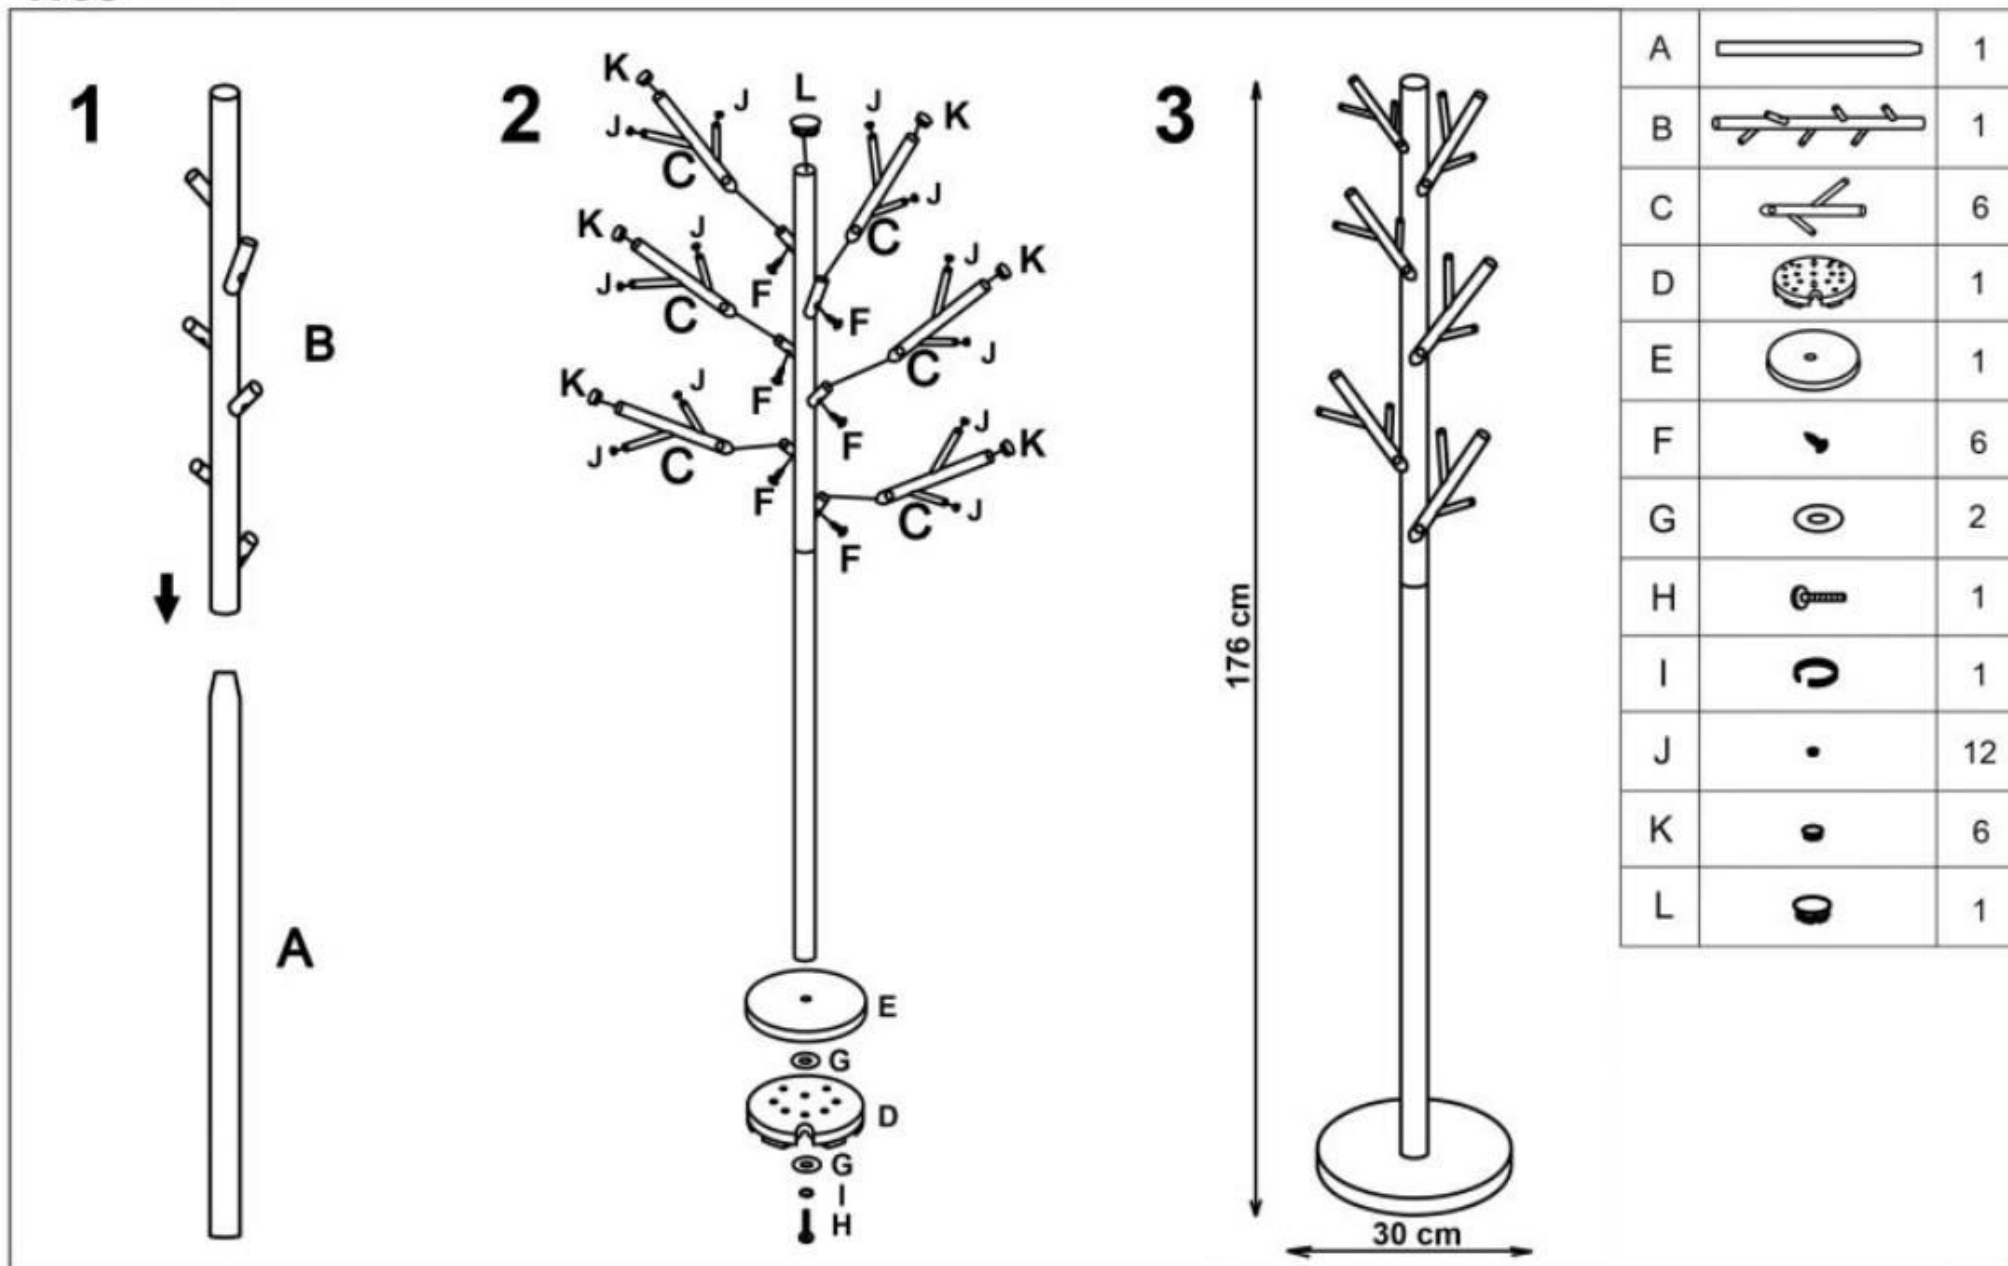

W33

HALMAR Sp. z o.o.

ul. Centralnego Okręgu Przemysłowego 2, 37-450 Stalowa Wola, POLSKA / POLAND
 tel. +48 15 843 28 10, fax: +48 15 842 19 57, e-mail: office@halmar.com.pl