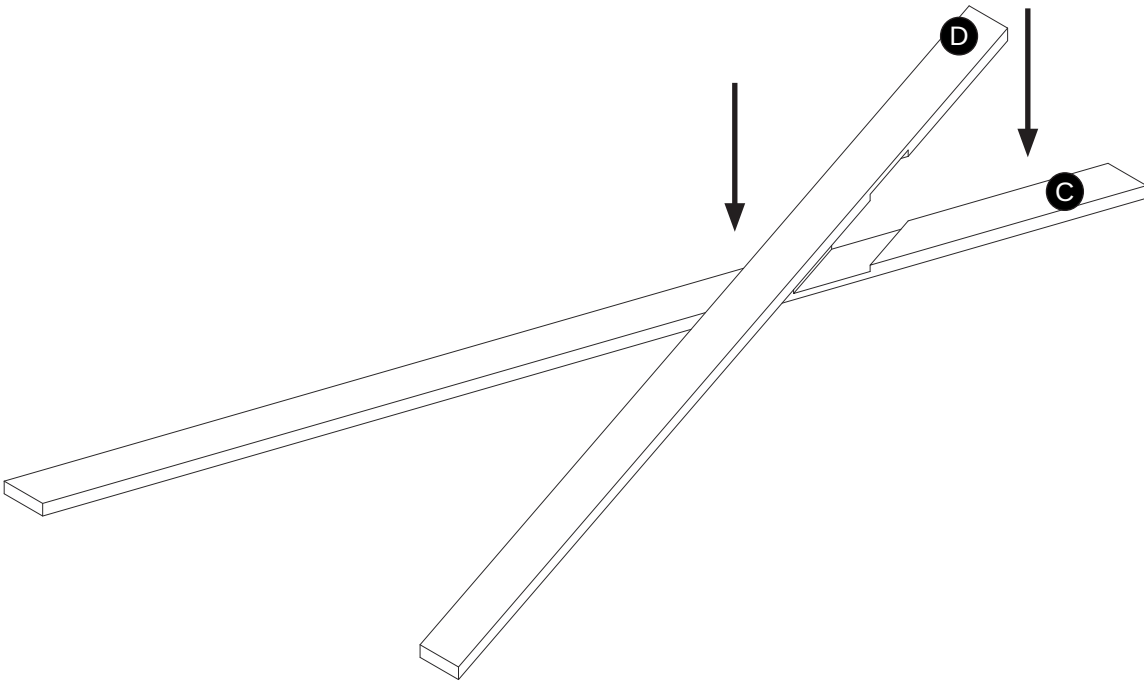

BOOKCASE TIPI (80x136x30cm)

REGAŁ TIPI (80x136x30cm)

POTRZEBNE NARZĘDZIA TOOLS REQUIRED

Elementy znajdujące się w opakowaniach / Other elements

Okucia znajdujące się w opakowaniach / Parts in the packaging

<p>G</p>  <p>x16</p>	<p>H</p>  <p>x16</p>	<p>F</p>  <p>x4</p>	<p>K</p>  <p>x16</p>
---	---	--	---

1

2

3

x2

4

5

6