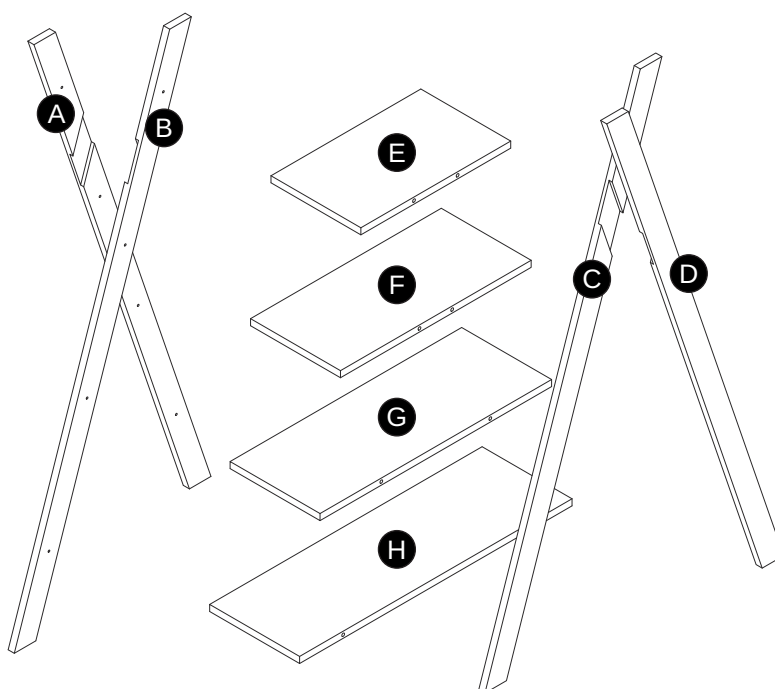

BOOKCASE TIPI (80x136x30cm)

REGAŁ TIPI (80x136x30cm)

POTRZEBNE NARZĘDZIA TOOLS REQUIRED

Elementy znajdujące się w opakowaniach / Other elements

Okucia znajdujące się w opakowaniach / Parts in the packaging

<p>G</p>  <p>x16</p>	<p>H</p>  <p>x16</p>	<p>F</p>  <p>x4</p>	<p>K</p>  <p>x16</p>
---	---	--	---

1

2

3

x2

4

5

6