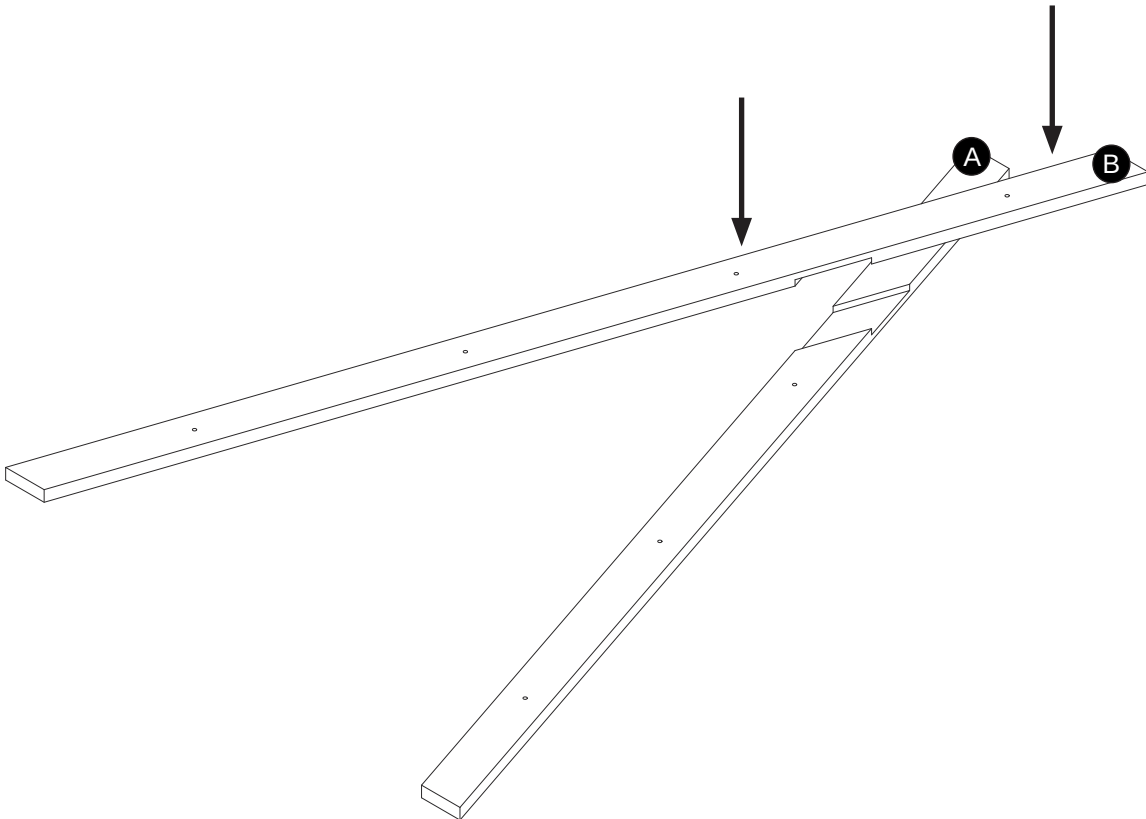

BOOKCASE TIPI (80x136x30cm)

REGAŁ TIPI (80x136x30cm)

POTRZEBNE NARZĘDZIA TOOLS REQUIRED

Elementy znajdujące się w opakowaniach / Other elements

Okucia znajdujące się w opakowaniach / Parts in the packaging

<p>G</p>  <p>x16</p>	<p>H</p>  <p>x16</p>	<p>F</p>  <p>x4</p>	<p>K</p>  <p>x16</p>
---	---	--	---

1

2

3

x2

4

5

6