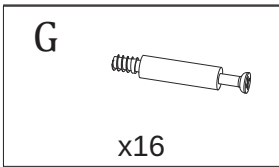

BOOKCASE TIPI (80x136x30cm)

REGAŁ TIPI (80x136x30cm)

POTRZEBNE NARZĘDZIA TOOLS REQUIRED

Elementy znajdujące się w opakowaniach / Other elements

Okucia znajdujące się w opakowaniach / Parts in the packaging

<p>G</p>  <p>x16</p>	<p>H</p>  <p>x16</p>	<p>F</p>  <p>x4</p>	<p>K</p>  <p>x16</p>
---	---	--	---

1

2

3

x2

4

5

6