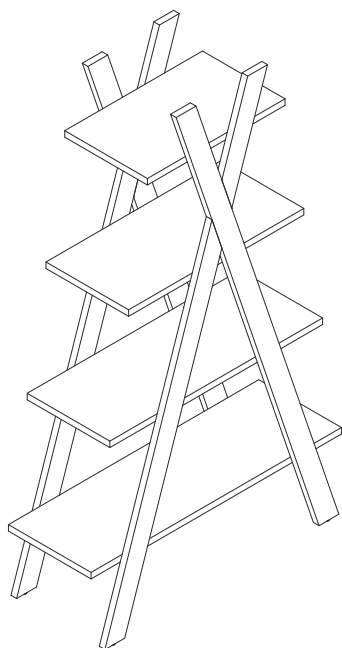

BOOKCASE TIPI (80x136x30cm)

REGAŁ TIPI (80x136x30cm)

POTRZEBNE NARZĘDZIA TOOLS REQUIRED

Elementy znajdujące się w opakowaniach / Other elements

Okucia znajdujące się w opakowaniach / Parts in the packaging

<p>G</p>  <p>x16</p>	<p>H</p>  <p>x16</p>	<p>F</p>  <p>x4</p>	<p>K</p>  <p>x16</p>
---	---	--	---

1

2

3

x2

4

5

6