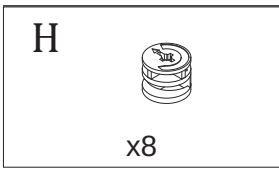

BOOKCASE TIPI (80x136x30cm)

REGAŁ TIPI (80x136x30cm)

POTRZEBNE NARZĘDZIA TOOLS REQUIRED

Elementy znajdujące się w opakowaniach / Other elements

Okucia znajdujące się w opakowaniach / Parts in the packaging

<p>G</p>  <p>x16</p>	<p>H</p>  <p>x16</p>	<p>F</p>  <p>x4</p>	<p>K</p>  <p>x16</p>
---	---	--	---

1

2

3

x2

4

5

6