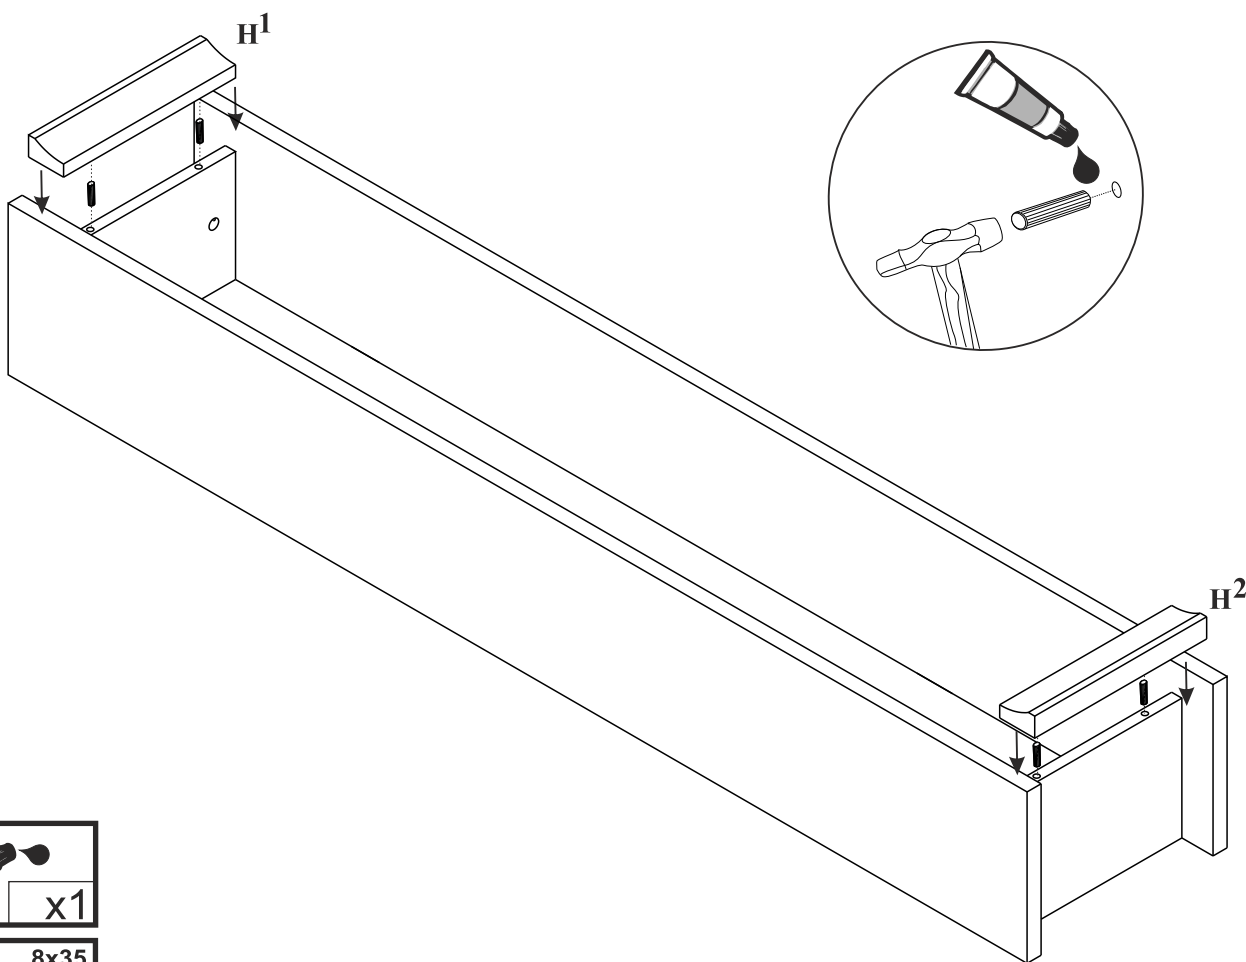

FINEZJA - F20

Regał wiszący

Czas mont. - 30 min.

3		8x35
		x8

1		x10
---	---	-----

3		8x35
		x4

x2

3