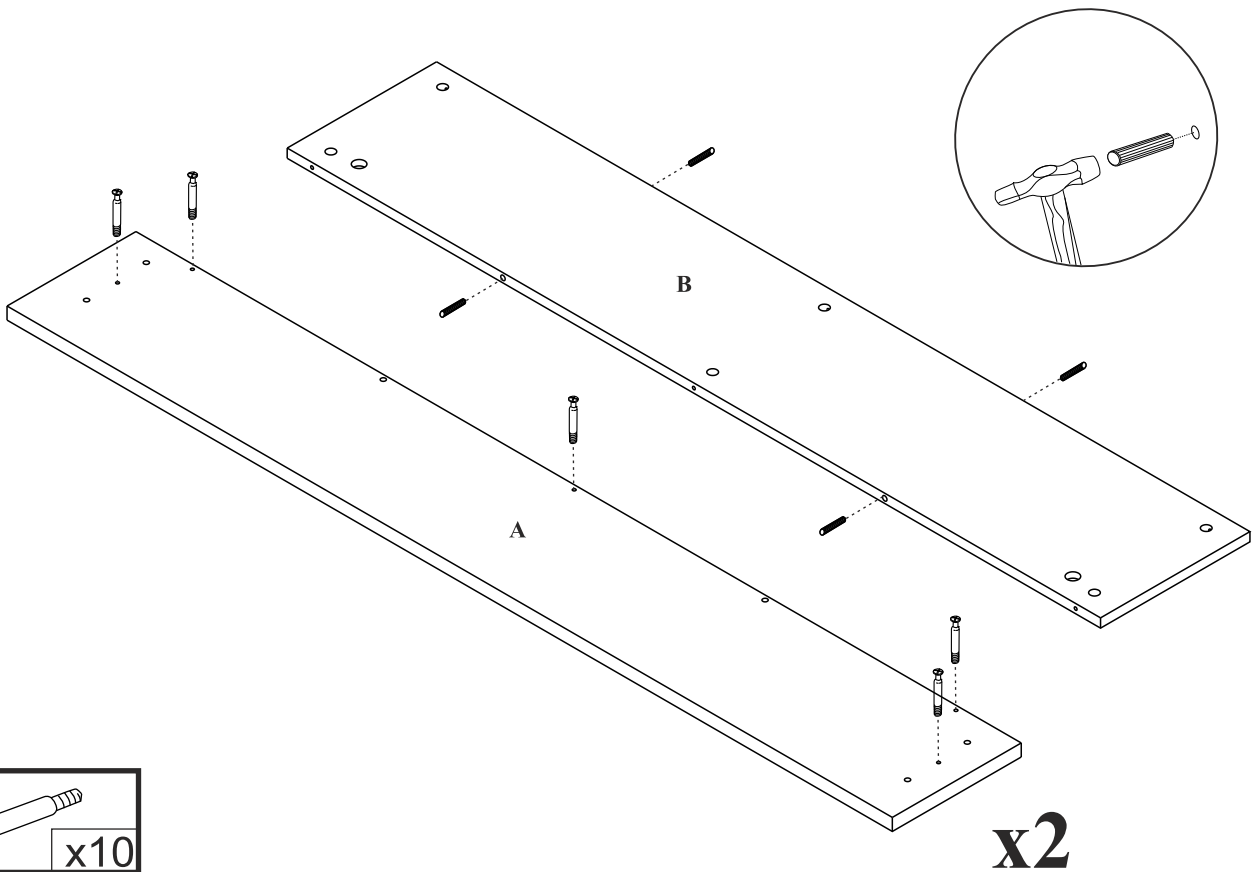

FINEZJA - F20

Regał wiszący

Czas mont. - 30 min.

3		8x35
		x8

1		x10
---	---	-----

3		8x35
		x4

x2

3