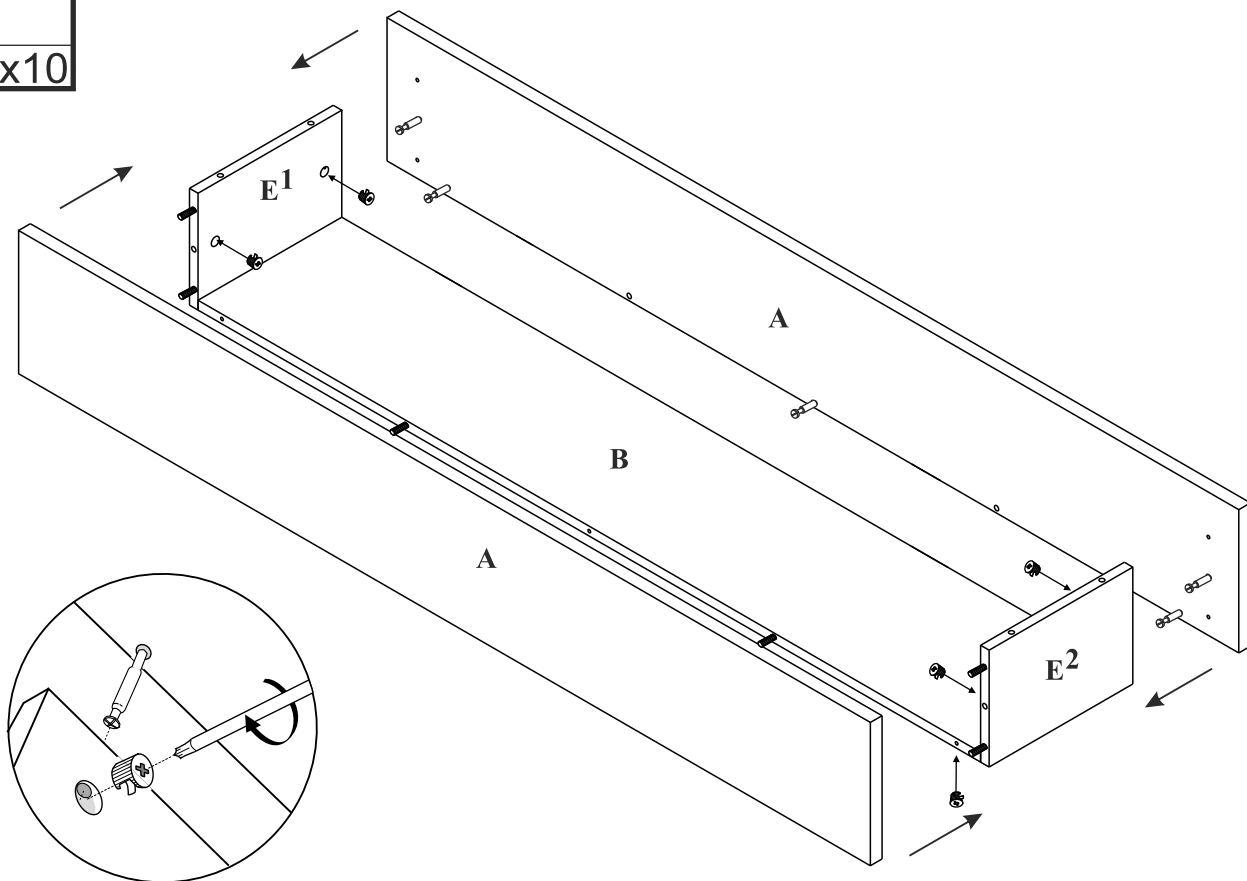

FINEZJA - F20

Regał wiszący

Czas mont. - 30 min.

3		8x35
		x8

1		x10
---	---	-----

3		8x35
		x4

x2

3