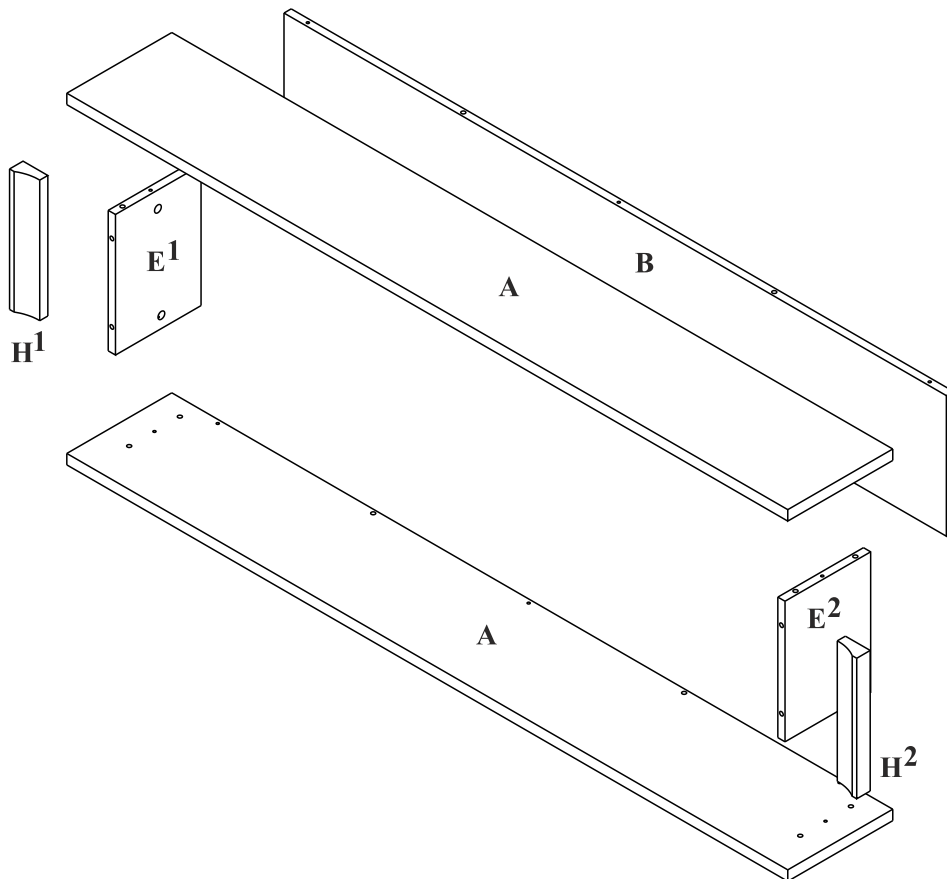

FINEZJA - F20

Regał wiszący

Czas mont. - 30 min.

3		8x35
		x8

1		x10
---	---	-----

3		8x35
		x4

x2

3