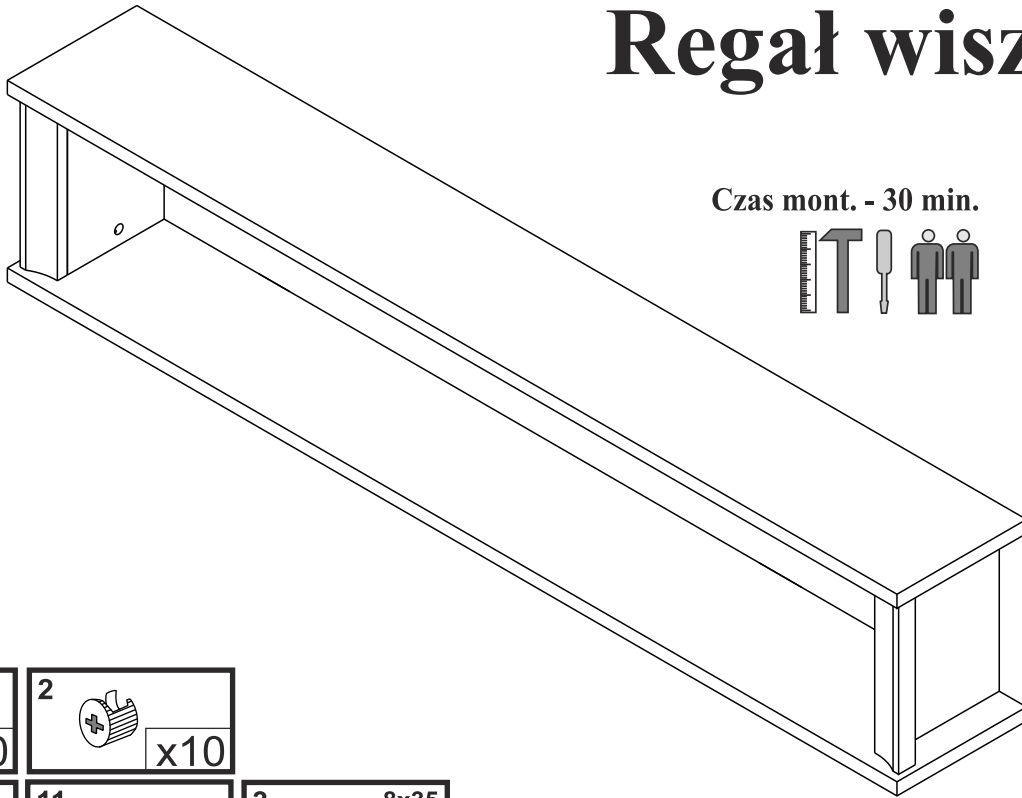

FINEZJA - F20

Regał wiszący

Czas mont. - 30 min.

3		8x35
		x8

1		x10
---	---	-----

3		8x35
		x4

x2

3