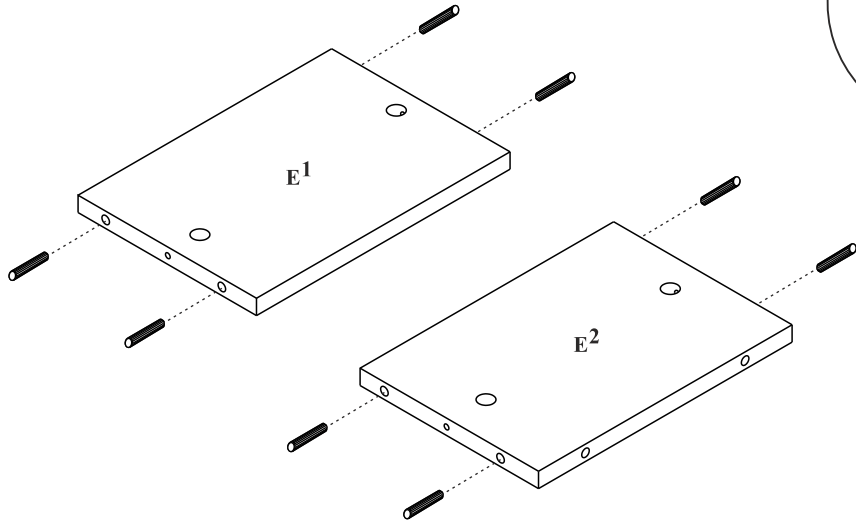

FINEZJA - F20

Regał wiszący

Czas mont. - 30 min.

3		8x35
		x8

1		x10
---	---	-----

3		8x35
		x4

x2

3