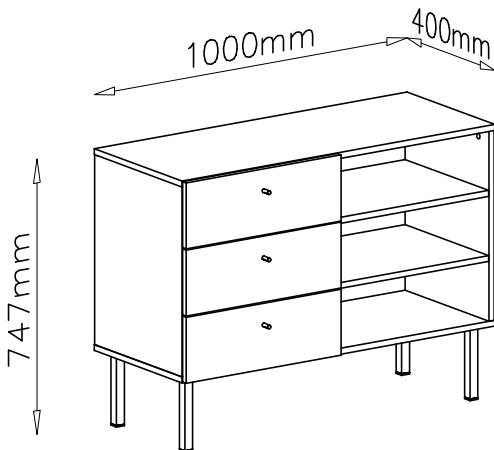

Pour le montage il faut:
Para realizar el montaje es necesario:
K montá i potrebuje:
A szereléshez szükséges:
Za sastavljanje su potrebne:

TULIA

sideboard / komoda

1	1000	400	16	1
2	1000	400	16	1
3	515	399	16	1
4	515	399	16	1
5	515	384	16	1
6	483	382	16	2