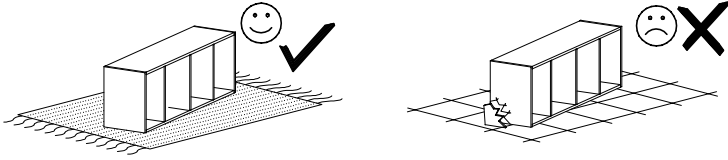

INSTRUKCJA MONTAŻU
FITTING-UP INSTRUCTION
ІНСТРУКЦІЯ МОНТАЖУ
ИНСТРУКЦИЯ СБОРКИ

MONTÁŽNY NÁVOD
INSTRUCTIONS POUR LE MONTAGE
INSTRUCCIONES DE MONTAJE
SZERELÉSI ÚTMUTATÓ
UPUTE ZA SASTAVLJANJE

Do montažu potrebne su:
You need for fitting-up:
Для монтажу потрібно:
Для сборки нужны:

Pour le montage il faut:
Para realizar el montaje es necesario:
K montá i potrebuje:
A szereléshez szükséges:
Za sastavljanje su potrebne:

TULIA

sideboard / komoda

1	1000	400	16	1
2	1000	400	16	1
3	515	399	16	1
4	515	399	16	1
5	515	384	16	1
6	483	382	16	2