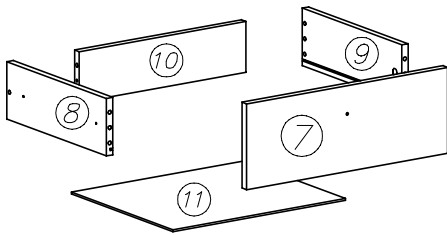

Pour le montage il faut:
Para realizar el montaje es necesario:
K montá i potrebuje:
A szereléshez szükséges:
Za sastavljanje su potrebne:

TULIA

sideboard / komoda

1	1000	400	16	1
2	1000	400	16	1
3	515	399	16	1
4	515	399	16	1
5	515	384	16	1
6	483	382	16	2

7	495	179	16	3
8	350	120	16	3
9	350	120	16	3
10	411	106	16	3
11	358	425	2,5	3
12	978	527	2,5	1

PL– Proszę nie montować mebla, jeżeli jego elementy są uszkodzone.

Przed zmontowaniem poszczególne elementy mebla należy dokładnie obejrzeć. W przypadku uszkodzeń, należy je zgłosić wraz z dokumentacją zdjęciową, celem rozpatrzenia reklamacji i podjęcia właściwych działań.