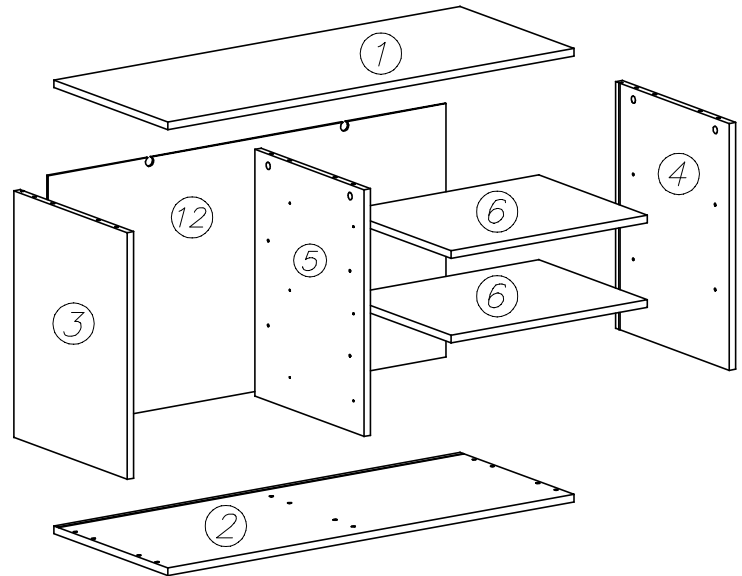

Pour le montage il faut:
Para realizar el montaje es necesario:
K montá i potrebuje:
A szereléshez szükséges:
Za sastavljanje su potrebne:

TULIA

sideboard / komoda

1	1000	400	16	1
2	1000	400	16	1
3	515	399	16	1
4	515	399	16	1
5	515	384	16	1
6	483	382	16	2

7	495	179	16	3
8	350	120	16	3
9	350	120	16	3
10	411	106	16	3
11	358	425	2,5	3
12	978	527	2,5	1

PL– Proszę nie montować mebla, jeżeli jego elementy są uszkodzone.

Przed zmontowaniem poszczególne elementy mebla należy dokładnie obejrzeć. W przypadku uszkodzeń, należy je zgłosić wraz z dokumentacją zdjęciową, celem rozpatrzenia reklamacji i podjęcia właściwych działań.