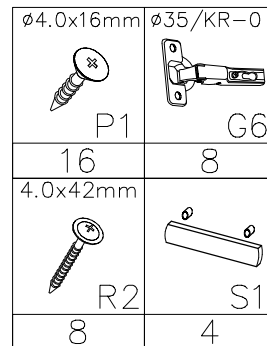

## SZACHOWNICA – 04

#	ART. NR	QUANTITY
1	401	1
2	402	1
3	101	1
4	102	1
5	501	4
6	201	1
7	001	2
8	801	1
9	601	4

A 16	D1 12	C 12	E 12	F9 4	P1 16	H4 8	G6 8
F10 40	R2 8	S1 4	J4 16	F8 5			

1

2

3

4

∅8x30mm

A

4

∅15/12mm

C

4

J4

8

5

E

2

E

6

E

4

E

7

8

9

10

4x

11

12