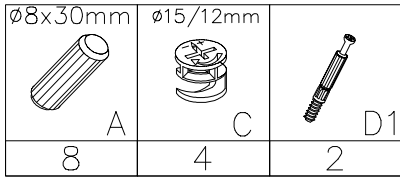

## SZACHOWNICA – 04

#	ART. NR	QUANTITY
1	401	1
2	402	1
3	101	1
4	102	1
5	501	4
6	201	1
7	001	2
8	801	1
9	601	4

A 16	D1 12	C 12	E 12	F9 4	P1 16	H4 8	G6 8
F10 40	R2 8	S1 4	J4 16	F8 5			

1

2

3

4

∅8x30mm

A

4

∅15/12mm

C

4

J4

8

5