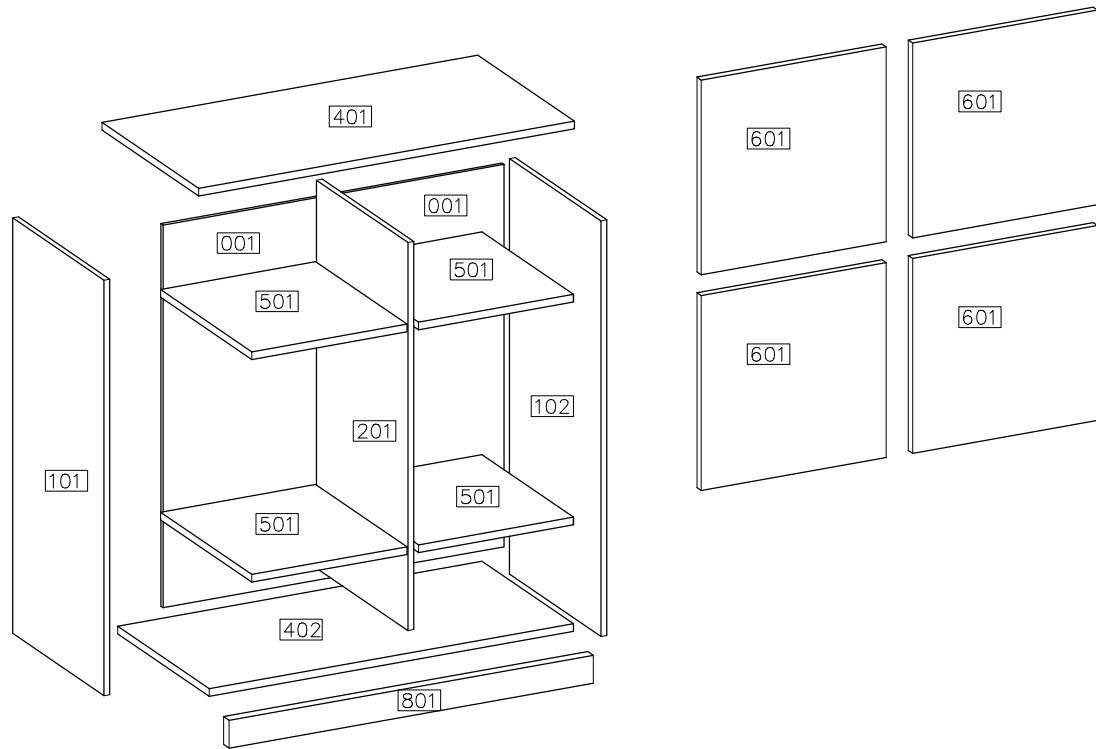

# SMYK / SMYK II / SMYK III

## SZACHOWNICA – 04

#	ART. NR	QUANTITY
1	401	1
2	402	1
3	101	1
4	102	1
5	501	4
6	201	1
7	001	2
8	801	1
9	601	4

A 16	D1 12	C 12	E 12	F9 4	P1 16	H4 8	G6 8
F10 40	R2 8	S1 4	J4 16	F8 5			

1

2

3

4

∅8x30mm