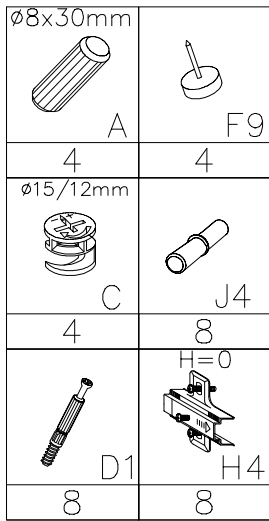

## SZACHOWNICA – 04

#	ART. NR	QUANTITY
1	401	1
2	402	1
3	101	1
4	102	1
5	501	4
6	201	1
7	001	2
8	801	1
9	601	4

A 16	D1 12	C 12	E 12	F9 4	P1 16	H4 8	G6 8
F10 40	R2 8	S1 4	J4 16	F8 5			

1

2

3

4

∅8x30mm

A

4

∅15/12mm

C

4

J4

8

5

8

9

10

4x

11

12