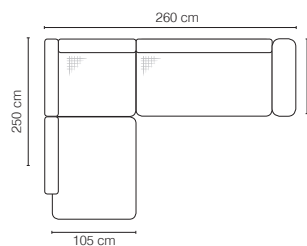

ZEUS

dostępne modele > available models > Verfügbare Modelle: _____ wysokość sofy > sofa height > Höhe des Sofas _____

narożnik **OL+R+2BP**

narożnik **2BL+R+OP**