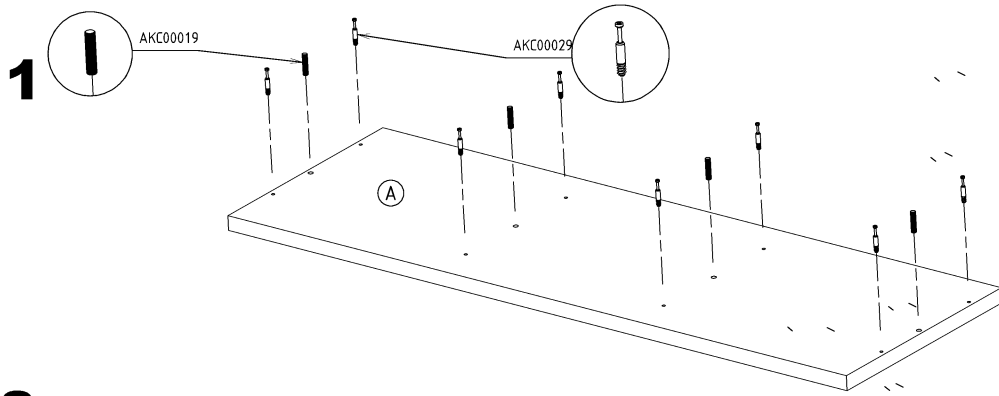

9

NOR - 14

STOLIK RTV 3D

L-120 H-53 D-41

x 6 AKC00019	x 12 AKC00029	x 12 AKC00151	x 12 AKC00004	x 20 AKC00120	x 20 AKC00004	 40 min
x 2 ZAW00012	x 4 ZAW00013	x 4 AKC00023	x 4 NOG00033	x 4 UCH00037	x 6 3.5x30 AKC00026	
x 12 3.5x16 AKC00026	x 50 AKC00018	x 4 NOG00039	x 1 AKC00017			