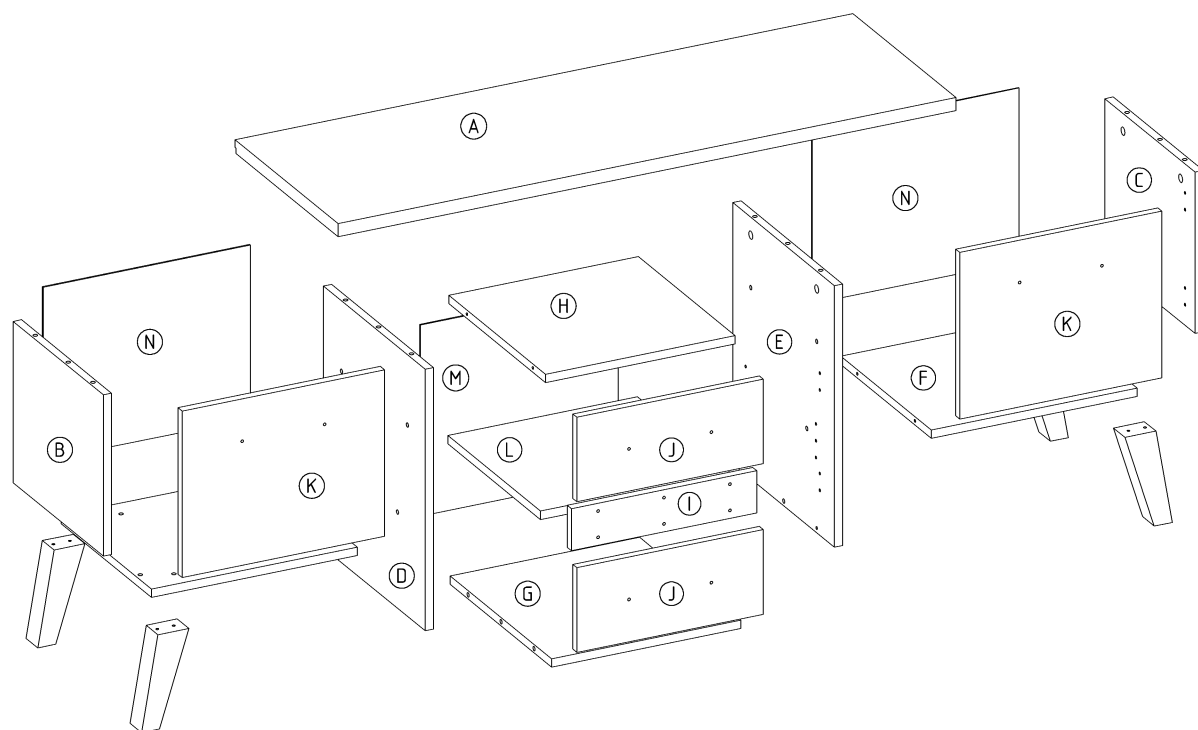

9

NOR - 14

STOLIK RTV 3D

L-120 H-53 D-41

x 6 AKC00019	x 12 AKC00029	x 12 AKC00151	x 12 AKC00004	x 20 AKC00120	x 20 AKC00004	 40 min
x 2 ZAW00012	x 4 ZAW00013	x 4 AKC00023	x 4 NOG00033	x 4 UCH00037	x 6 3.5x30 AKC00026	
x 12 3.5x16 AKC00026	x 50 AKC00018	x 4 NOG00039	x 1 AKC00017			