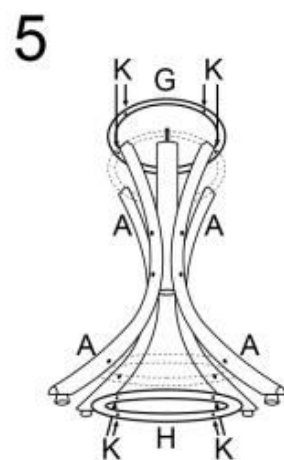

W30

max. 15 kg

A		4	G		1
B		1	H		1
C		1	I		6
D		1	J		8
E		1	K		20
F		1	L		4

HALMAR Sp. z o.o.

ul. Centralnego Okręgu Przemysłowego 2, 37-450 Stalowa Wola, POLSKA / POLAND
tel. +48 15 843 28 10, fax: +48 15 842 19 57, e-mail: office@halmar.com.pl