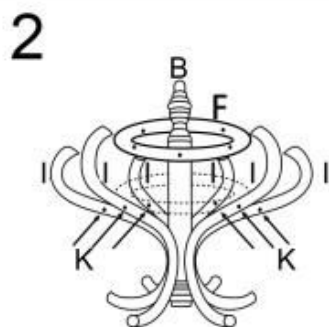

W30

max. 15 kg

A		4	G		1
B		1	H		1
C		1	I		6
D		1	J		8
E		1	K		20
F		1	L		4

HALMAR Sp. z o.o.

ul. Centralnego Okręgu Przemysłowego 2, 37-450 Stalowa Wola, POLSKA / POLAND
tel. +48 15 843 28 10, fax: +48 15 842 19 57, e-mail: office@halmar.com.pl