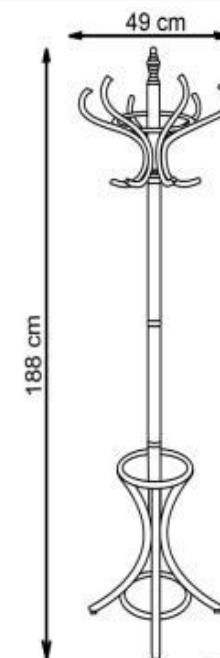

W30

max. 15 kg

A		4	G		1
B		1	H		1
C		1	I		6
D		1	J		8
E		1	K		20
F		1	L		4

HALMAR Sp. z o.o.

ul. Centralnego Okręgu Przemysłowego 2, 37-450 Stalowa Wola, POLSKA / POLAND
tel. +48 15 843 28 10, fax: +48 15 842 19 57, e-mail: office@halmar.com.pl