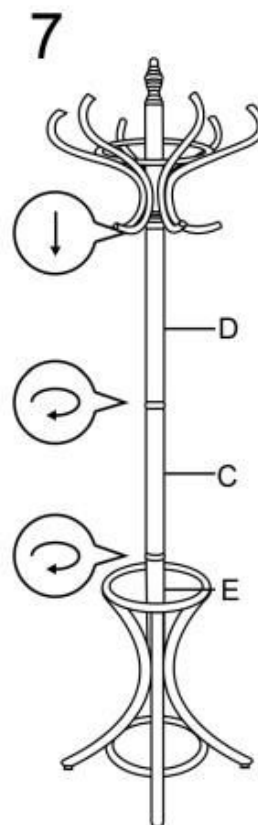

W30

max. 15 kg

A		4	G		1
B		1	H		1
C		1	I		6
D		1	J		8
E		1	K		20
F		1	L		4

HALMAR Sp. z o.o.

ul. Centralnego Okręgu Przemysłowego 2, 37-450 Stalowa Wola, POLSKA / POLAND
tel. +48 15 843 28 10, fax: +48 15 842 19 57, e-mail: office@halmar.com.pl