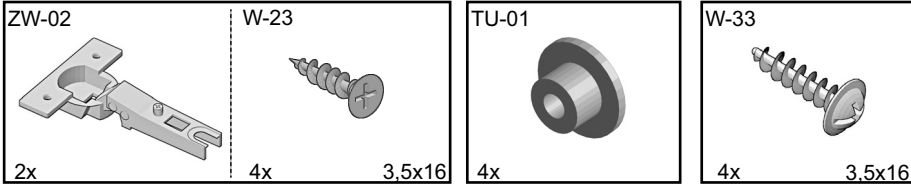

MARGARET

MARGARET 06062016