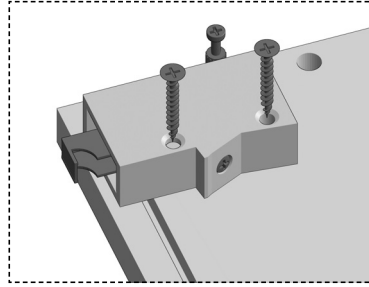

MARGARET

MARGARET 06062016