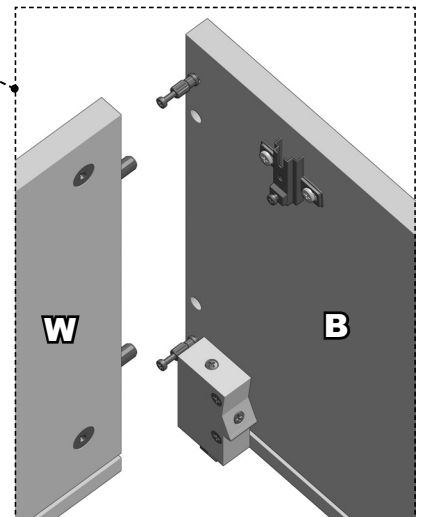

MARGARET

MARGARET 06062016