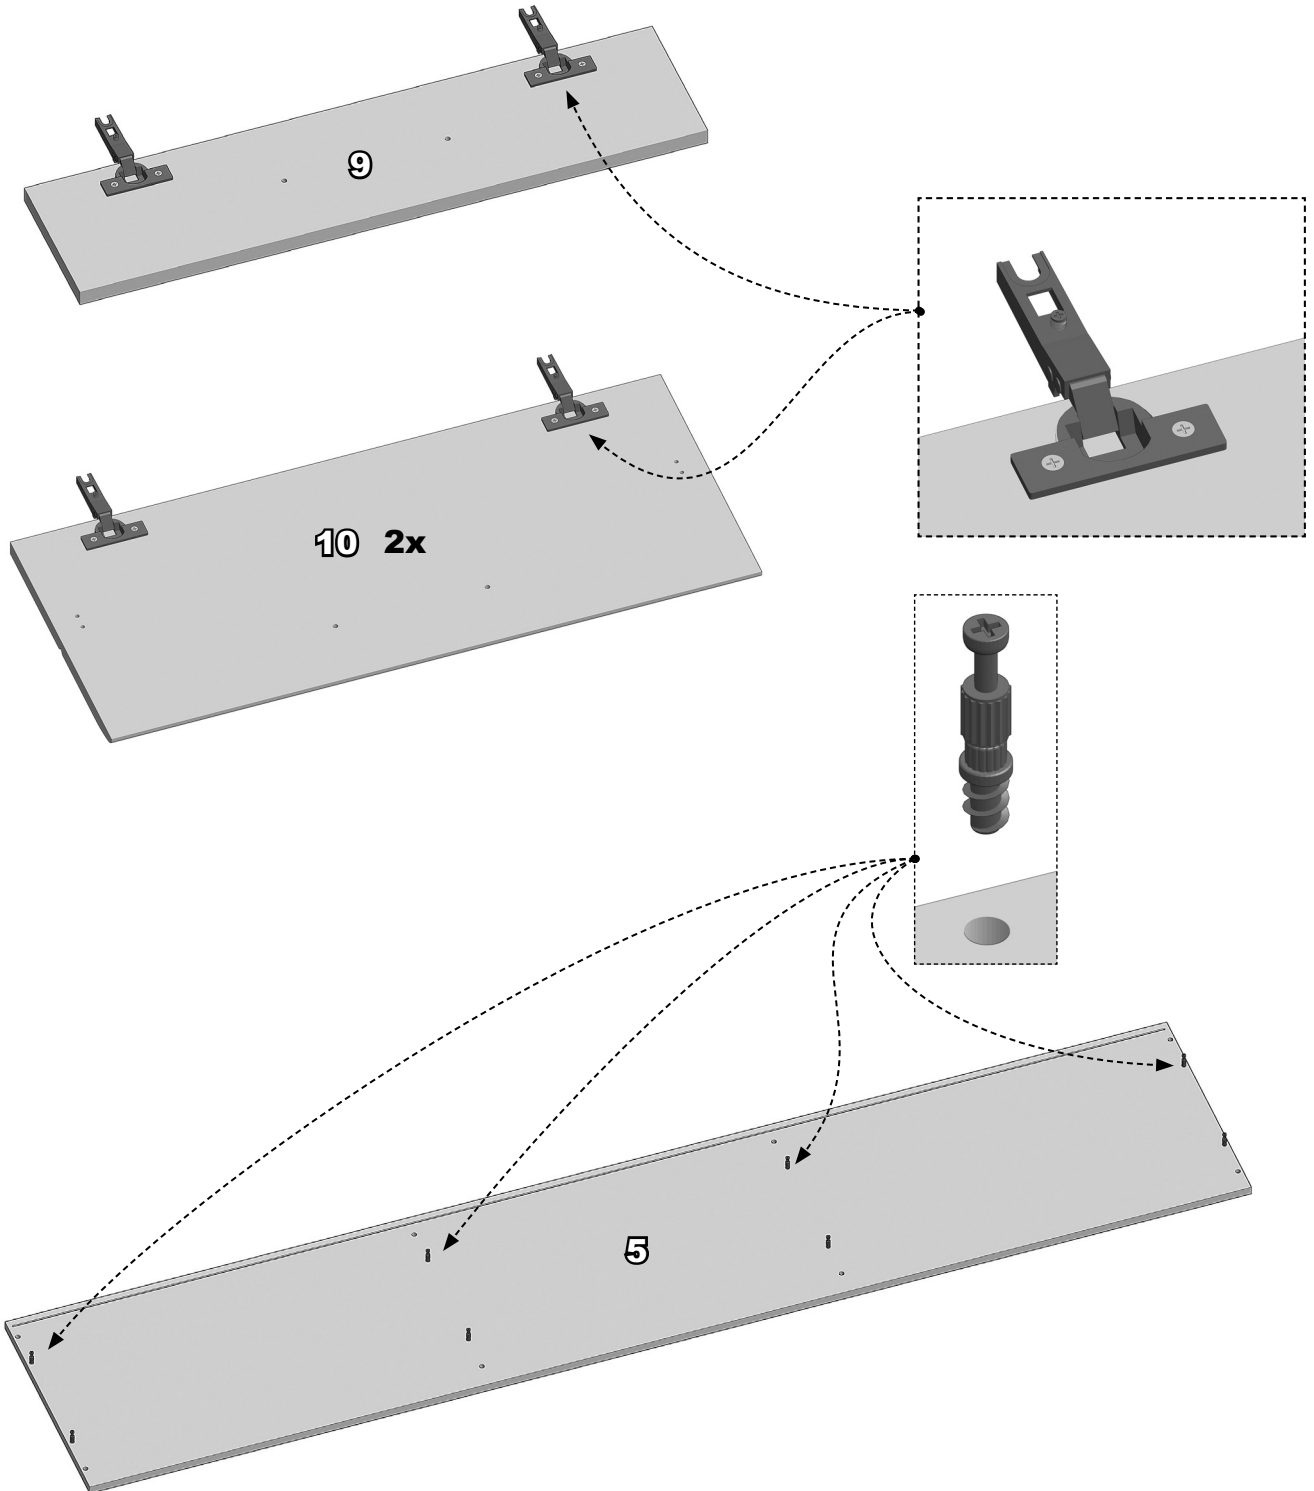

MARGARET

MARGARET 06062016