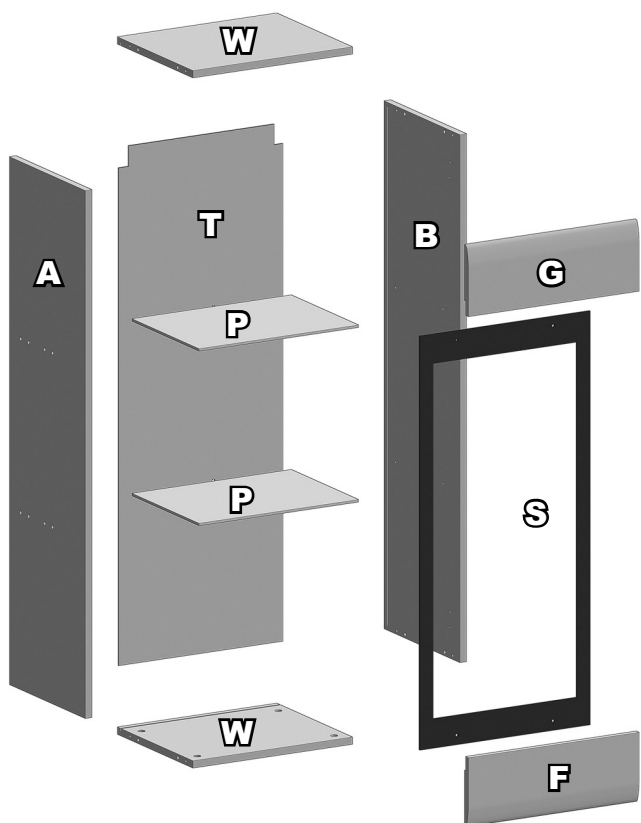

L-200

W-23

8x

3.5x16

U-18

3x

180/160

W-28

6x

3.5x25

MARGARET

MARGARET 06062016

REP	DIM	QTE	package
A	1100 x 305 x 15	1	3/3
B	1100 x 305 x 15	1	3/3
F	396 x 147 x 16	1	3/3
G	396 x 147 x 16	1	3/3
S	862 x 395 x 4	1	3/3
P	370 x 270 x 5	2	3/3
T	1080 x 381 x 2,5	1	3/3
W	370 x 304 x 15	2	3/3