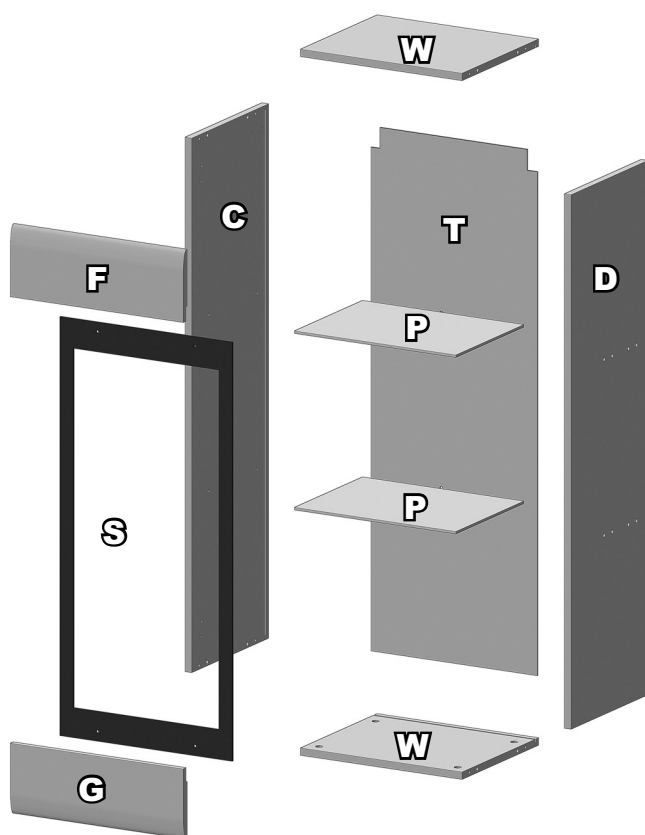

REP	DIM	QTE	package
C	1100 x 305 x 15	1	2/3
D	1100 x 305 x 15	1	2/3
F	396 x 147 x 16	1	2/3
G	396 x 147 x 16	1	2/3
S	862 x 395 x 4	1	2/3
P	370 x 270 x 5	2	2/3
T	1080 x 381 x 2,5	1	2/3
W	370 x 304 x 15	2	2/3