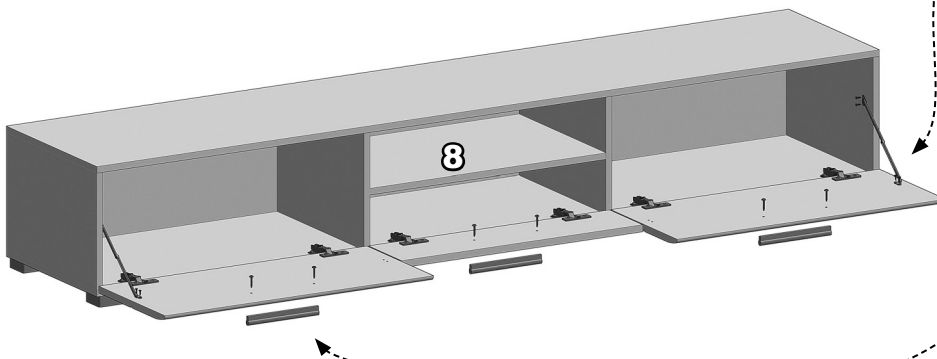

6x

3.5x25

MARGARET

MARGARET 06062016

REP	DIM	QTE	package
A	1100 x 305 x 15	1	3/3
B	1100 x 305 x 15	1	3/3
F	396 x 147 x 16	1	3/3
G	396 x 147 x 16	1	3/3
S	862 x 395 x 4	1	3/3
P	370 x 270 x 5	2	3/3
T	1080 x 381 x 2,5	1	3/3
W	370 x 304 x 15	2	3/3