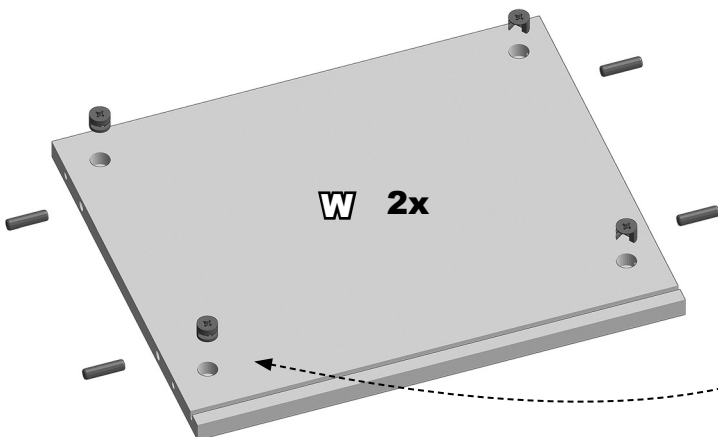

MARGARET

MARGARET 06062016