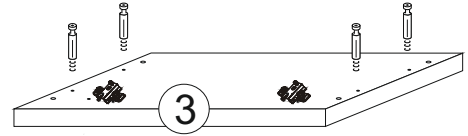

B  x10	C  x8	D  x8	W1 3.5x16  x9	W3 3.5x25  x8
J  x4	E1  x2	E2  x2	G  x1	N  x4
KI  x1				

II

III

IV

V

VI

VII

Wisząca 50

(PL) Instrukcja montażu
 (D) Aufbauanleitung
 (GB) Assembly instruction
 (SK) Návod na montáž

Karta gwarancyjna
 der Garantieschein
 Guarantee certificate
 Záručný list

Akcesoria - Accessories - die Accessoires

W	 x1	M	 x20	B2	 8x35mm x12	C	 x8	D	 x8
E1	 x2	E2	 x2	W1 3,5x16	 x11		 x1	H	 x1

I

II

III

IV

V

VI

VII