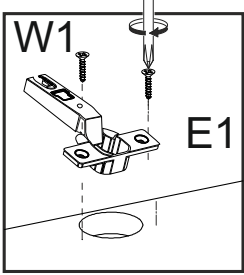

W x2	B1 8x35mm x12	B2 8x30mm x6	C x12	D x12
E1 x4	E2 x4	W1 3,5x16 x22	 x1	H x2
A x1	M. x30			

I

II

III

IV

V

VI

VIII

VII

SZAFA 90

(PL) Instrukcja montażu
 (D) Aufbauanleitung
 (GB) Assembly instruction
 (SK) Návod na montáž

Karta gwarancyjna
 der Garantieschein
 Guarantee certificate
 Záručný list

Akcesoria - Accessories - die Accessoires

B  x12	C  x12	D  x12	W1 3.5x16  x24	W3 3.5x25  x8
W  x2	E1  x8	E2  x4	G 	N  x4
K  x2	A  x1			

II

III

IV

V

VI

VII

x2