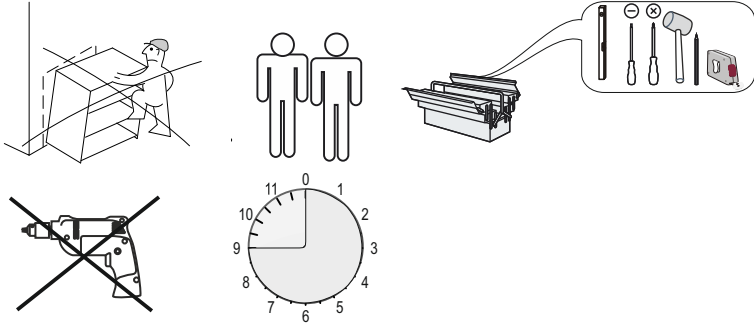

Wisząca 50

(PL) Instrukcja montażu
(D) Aufbauanleitung
(GB) Assembly instruction
(SK) Návod na montáž

Karta gwarancyjna
der Garantieschein
Guarantee certificate
Záručný list