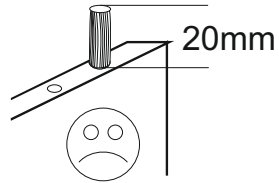

SZAFKA 50

PL	Instrukcja montażu	Karta gwarancyjna
D	Aufbauanleitung	der Garantieschein
GB	Assembly instruction	Guarantee certificate
SK	Návod na montáž	Záručný list

Akcesoria - Accessories - die Accessoires

B  x10	C  x8	D  x8	W1 3.5x16  x9	W3 3.5x25  x8
J  x4	E1  x2	E2  x2	G  x1	N  x4
KI  x1				

II

III

IV

V

VI

VII

Wisząca 50