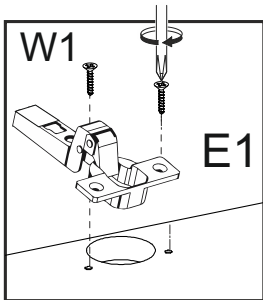

B  x10	C  x8	D  x8	W1 3.5x16  x9	W3 3.5x25  x8
J  x4	E1  x2	E2  x2	G  x1	N  x4
KI  x1				

II

III

IV

V

VI

VII

Wisząca 50

(PL) Instrukcja montażu
 (D) Aufbauanleitung
 (GB) Assembly instruction
 (SK) Návod na montáž

Karta gwarancyjna
 der Garantieschein
 Guarantee certificate
 Záručný list

Akcesoria - Accessories - die Accessoires

W	 x1	M	 x20	B2	 8x35mm x12	C	 x8	D	 x8
E1	 x2	E2	 x2	W1 3,5x16	 x11		 x1	H	 x1

I

II

III

IV

V

VI

VII