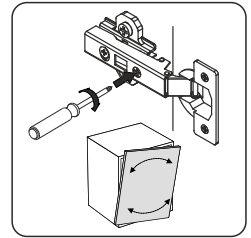

SZAFKA 50

PL	Instrukcja montażu	Karta gwarancyjna
D	Aufbauanleitung	der Garantieschein
GB	Assembly instruction	Guarantee certificate
SK	Návod na montáž	Záručný list

Akcesoria - Accessories - die Accessoires

B  x10	C  x8	D  x8	W1 3.5x16  x9	W3 3.5x25  x8
J  x4	E1  x2	E2  x2	G  x1	N  x4
KI  x1				

II

III

IV

V

VI

VII

Wisząca 50