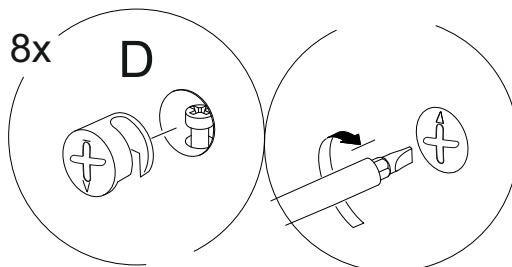

W x2	B1 8x35mm x12	B2 8x30mm x6	C x12	D x12
E1 x4	E2 x4	W1 3,5x16 x22	 x1	H x2
A x1	M. x30			

I

II

III

IV

V

VI

VIII

VII

SZAFA 90

(PL) Instrukcja montażu
 (D) Aufbauanleitung
 (GB) Assembly instruction
 (SK) Návod na montáž

Karta gwarancyjna
 der Garantieschein
 Guarantee certificate
 Záručný list

Akcesoria - Accessories - die Accessoires

B  x12	C  x12	D  x12	W1 3.5x16  x24	W3 3.5x25  x8
W  x2	E1  x8	E2  x4	G 	N  x4
K  x2	A  x1			

II

III

IV

V

VI

VII

x2