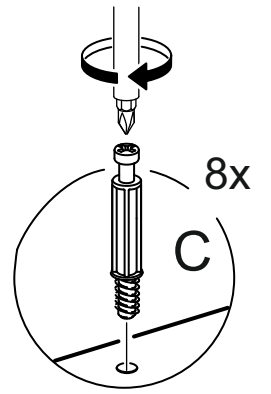

SZAFKA 50

PL	Instrukcja montażu	Karta gwarancyjna
D	Aufbauanleitung	der Garantieschein
GB	Assembly instruction	Guarantee certificate
SK	Návod na montáž	Záručný list

Akcesoria - Accessories - die Accessoires

B  x10	C  x8	D  x8	W1 3.5x16  x9	W3 3.5x25  x8
J  x4	E1  x2	E2  x2	G  x1	N  x4
KI  x1				

II

III

IV

V

VI

VII

Wisząca 50