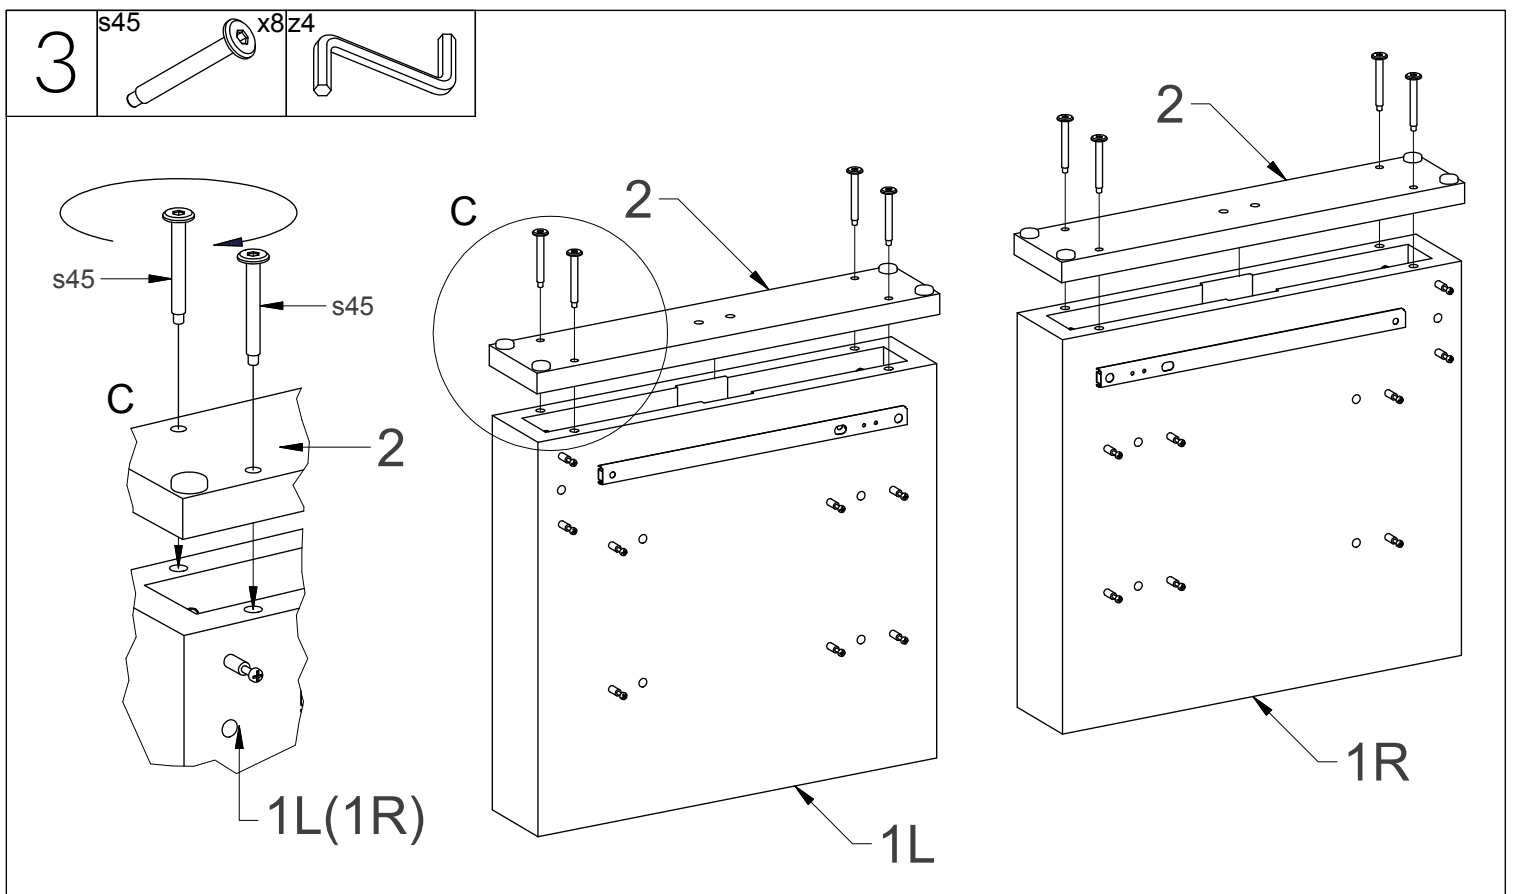

# HUBERTUS DESIGN

- |                                  |                              |
|----------------------------------|------------------------------|
| (D) Montageanleitung             | (GB) Assembly instructions   |
| (NL) Handleiding voor de montage | (PL) Instrukcja montażu      |
| (TR) Montaj talimatı             | (RU) Инструкция по монтажу   |
| (RO) Instrucțiunile asamblare    | (CZ) Montážní návod          |
| (IT) Istruzioni per il montaggio | (FR) Instructions de montage |
| (SK) Montážny návod              | (HU) Szerelési útmutató      |

# AVERSA MAX

01 - 03/2021

<b>ew5</b>  Euro 5x13	<b>x48 w14</b> 	<b>x4 nw</b> 	<b>x8 zk</b> 	<b>x8 f</b> 	<b>x4</b>
<b>s12</b> 	<b>x4 s</b> 	<b>x8 w12</b> 	<b>x2 l</b> 	<b>x4 ls</b> 	<b>x12</b>
<b>t</b> 	<b>x19 w16</b> 	<b>x2 zm</b> 	<b>x2 m</b> 	<b>x19 s35</b> 	<b>x2</b>
<b>k40</b> 	<b>x8 k50</b> 	<b>x2 oz</b> 	<b>x1</b> 		
<b>s45</b> 	<b>x8 z3; z4; z5</b> 		<b>x1 ; x1 ; x1</b>		