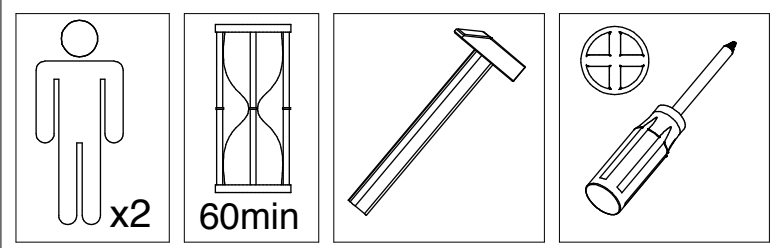

# HUBERTUS DESIGN

- |                                  |                              |
|----------------------------------|------------------------------|
| (D) Montageanleitung             | (GB) Assembly instructions   |
| (NL) Handleiding voor de montage | (PL) Instrukcja montażu      |
| (TR) Montaj talimatı             | (RU) Инструкция по монтажу   |
| (RO) Instrucțiunile asamblare    | (CZ) Montážní návod          |
| (IT) Istruzioni per il montaggio | (FR) Instructions de montage |
| (SK) Montážny návod              | (HU) Szerelési útmutató      |

# AVERSA MAX

01 - 03/2021

<b>ew5</b>  Euro 5x13	<b>x48 w14</b> 	<b>x4 nw</b> 	<b>x8 zk</b> 	<b>x8 f</b> 	<b>x4</b>
<b>s12</b> 	<b>x4 s</b> 	<b>x8 w12</b> 	<b>x2 l</b> 	<b>x4 ls</b> 	<b>x12</b>
<b>t</b> 	<b>x19 w16</b> 	<b>x2 zm</b> 	<b>x2 m</b> 	<b>x19 s35</b> 	<b>x2</b>
<b>k40</b> 	<b>x8 k50</b> 	<b>x2 oz</b> 	<b>x1</b> 		
<b>s45</b> 	<b>x8 z3; z4; z5</b> 		<b>x1 ; x1 ; x1</b>		