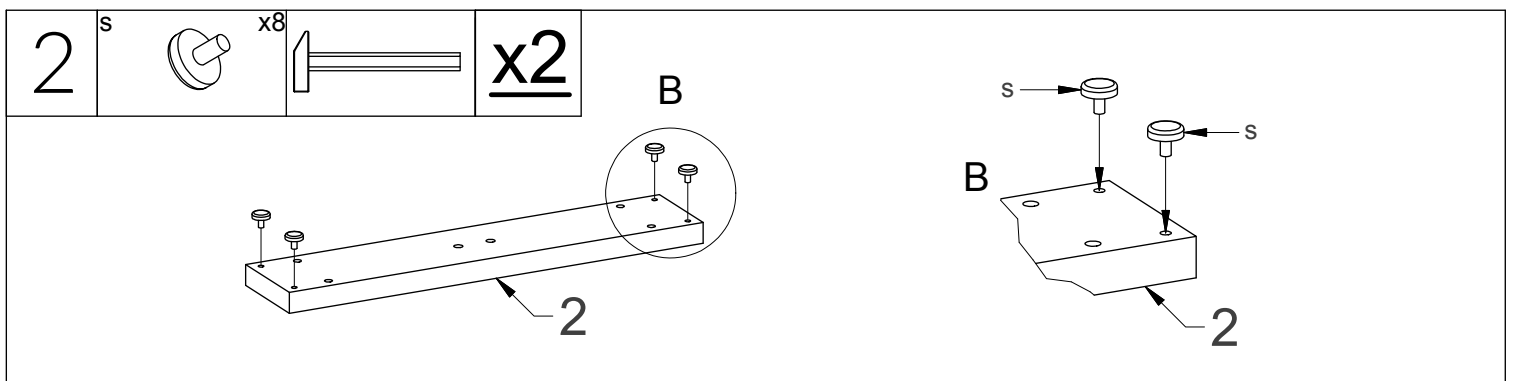

# HUBERTUS DESIGN

- |                                  |                              |
|----------------------------------|------------------------------|
| (D) Montageanleitung             | (GB) Assembly instructions   |
| (NL) Handleiding voor de montage | (PL) Instrukcja montażu      |
| (TR) Montaj talimatı             | (RU) Инструкция по монтажу   |
| (RO) Instrucțiunile asamblare    | (CZ) Montážní návod          |
| (IT) Istruzioni per il montaggio | (FR) Instructions de montage |
| (SK) Montážny návod              | (HU) Szerelési útmutató      |

# AVERSA MAX

01 - 03/2021

<b>ew5</b>  Euro 5x13	<b>x48 w14</b> 	<b>x4 nw</b> 	<b>x8 zk</b> 	<b>x8 f</b> 	<b>x4</b>
<b>s12</b> 	<b>x4 s</b> 	<b>x8 w12</b> 	<b>x2 l</b> 	<b>x4 ls</b> 	<b>x12</b>
<b>t</b> 	<b>x19 w16</b> 	<b>x2 zm</b> 	<b>x2 m</b> 	<b>x19 s35</b> 	<b>x2</b>
<b>k40</b> 	<b>x8 k50</b> 	<b>x2 oz</b> 	<b>x1</b> 		
<b>s45</b> 	<b>x8 z3; z4; z5</b> 		<b>x1 ; x1 ; x1</b>		