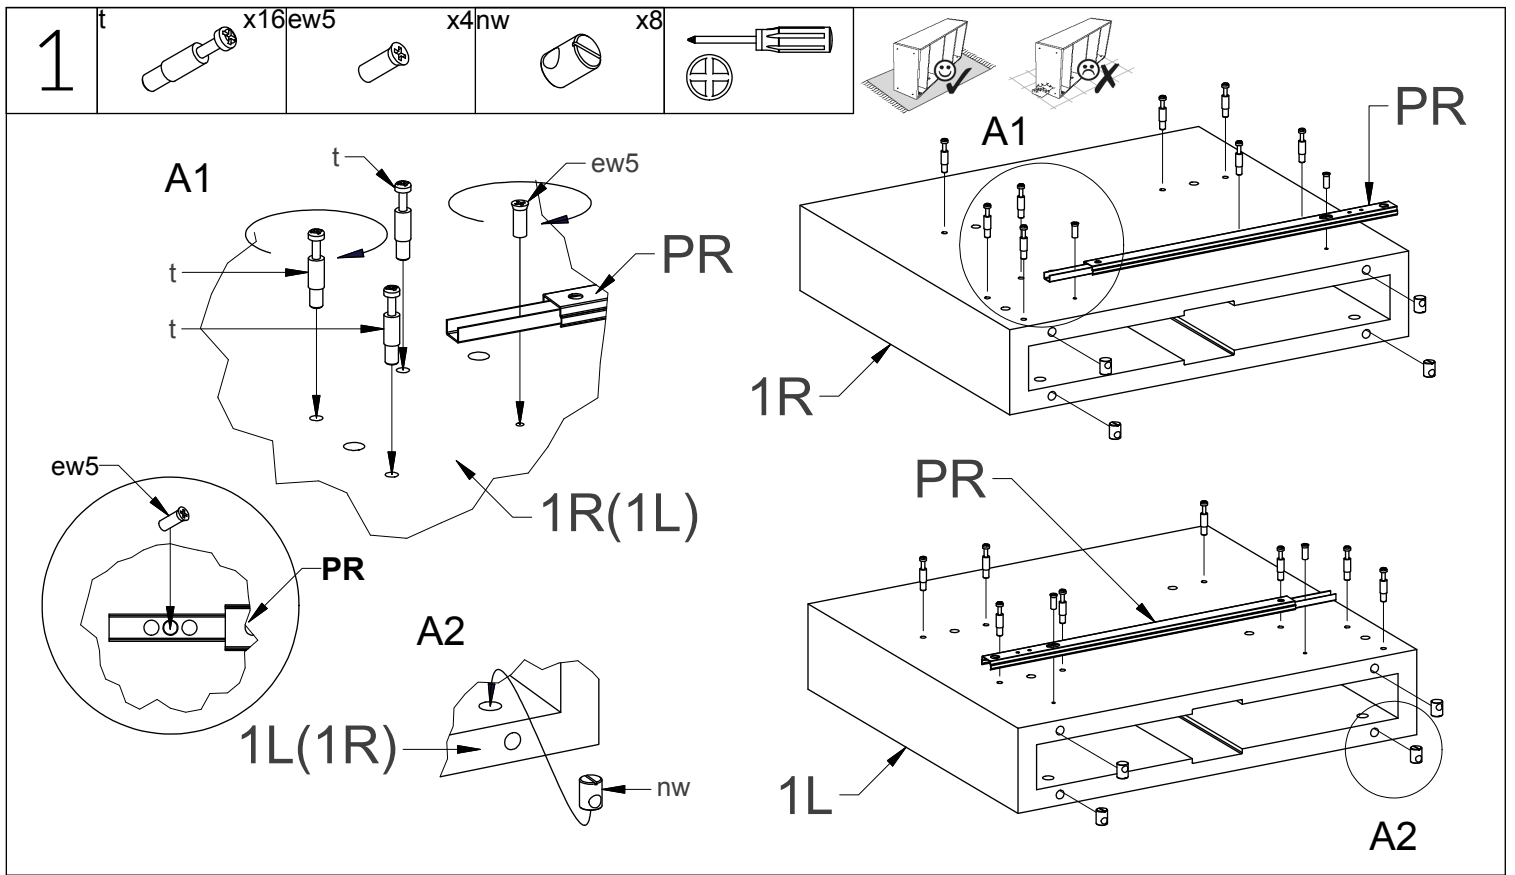

# HUBERTUS DESIGN

- |                                  |                              |
|----------------------------------|------------------------------|
| (D) Montageanleitung             | (GB) Assembly instructions   |
| (NL) Handleiding voor de montage | (PL) Instrukcja montażu      |
| (TR) Montaj talimatı             | (RU) Инструкция по монтажу   |
| (RO) Instrucțiunile asamblare    | (CZ) Montážní návod          |
| (IT) Istruzioni per il montaggio | (FR) Instructions de montage |
| (SK) Montážny návod              | (HU) Szerelési útmutató      |

# AVERSA MAX

01 - 03/2021

<b>ew5</b>  Euro 5x13	<b>x48 w14</b> 	<b>x4 nw</b> 	<b>x8 zk</b> 	<b>x8 f</b> 	<b>x4</b>
<b>s12</b> 	<b>x4 s</b> 	<b>x8 w12</b> 	<b>x2 l</b> 	<b>x4 ls</b> 	<b>x12</b>
<b>t</b> 	<b>x19 w16</b> 	<b>x2 zm</b> 	<b>x2 m</b> 	<b>x19 s35</b> 	<b>x2</b>
<b>k40</b> 	<b>x8 k50</b> 	<b>x2 oz</b> 	<b>x1</b> 		
<b>s45</b> 	<b>x8 z3; z4; z5</b> 		<b>x1 ; x1 ; x1</b>		