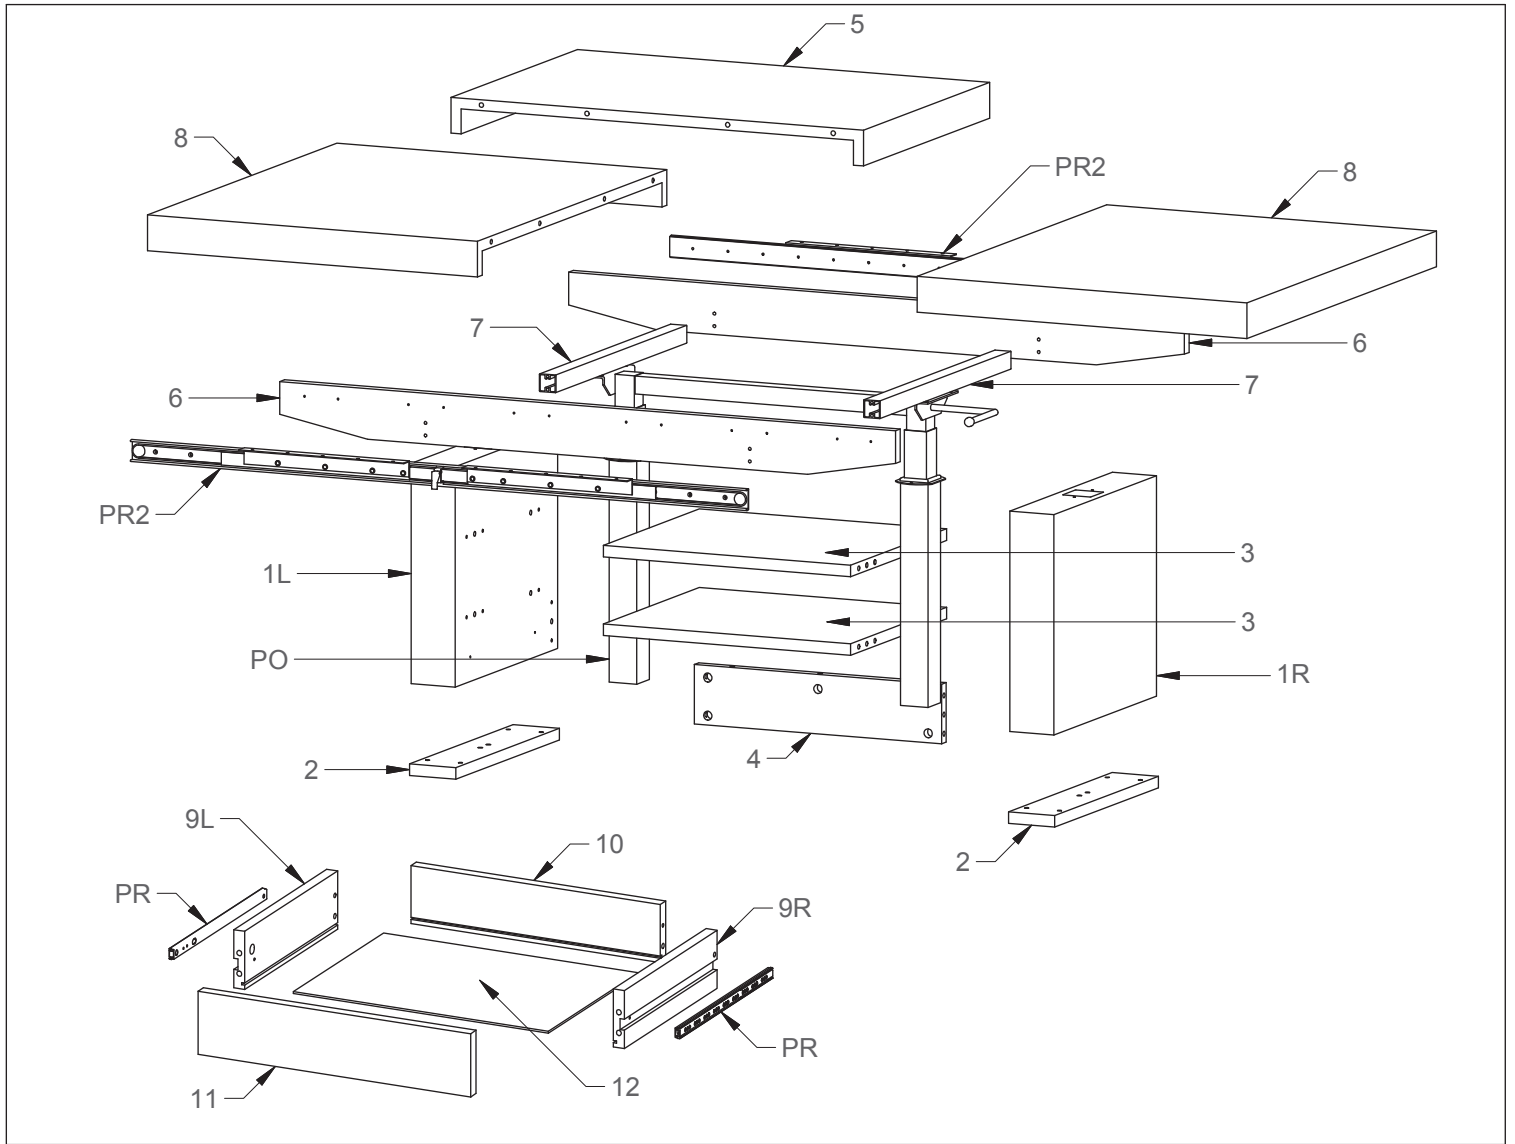

# HUBERTUS DESIGN

- |                                  |                              |
|----------------------------------|------------------------------|
| (D) Montageanleitung             | (GB) Assembly instructions   |
| (NL) Handleiding voor de montage | (PL) Instrukcja montażu      |
| (TR) Montaj talimatı             | (RU) Инструкция по монтажу   |
| (RO) Instrucțiunile asamblare    | (CZ) Montážní návod          |
| (IT) Istruzioni per il montaggio | (FR) Instructions de montage |
| (SK) Montážny návod              | (HU) Szerelési útmutató      |

# AVERSA MAX

01 - 03/2021

<b>ew5</b>  Euro 5x13	<b>x48 w14</b> 	<b>x4 nw</b> 	<b>x8 zk</b> 	<b>x8 f</b> 	<b>x4</b>
<b>s12</b> 	<b>x4 s</b> 	<b>x8 w12</b> 	<b>x2 l</b> 	<b>x4 ls</b> 	<b>x12</b>
<b>t</b> 	<b>x19 w16</b> 	<b>x2 zm</b> 	<b>x2 m</b> 	<b>x19 s35</b> 	<b>x2</b>
<b>k40</b> 	<b>x8 k50</b> 	<b>x2 oz</b> 	<b>x1</b> 		
<b>s45</b> 	<b>x8 z3; z4; z5</b> 		<b>x1 ; x1 ; x1</b>		