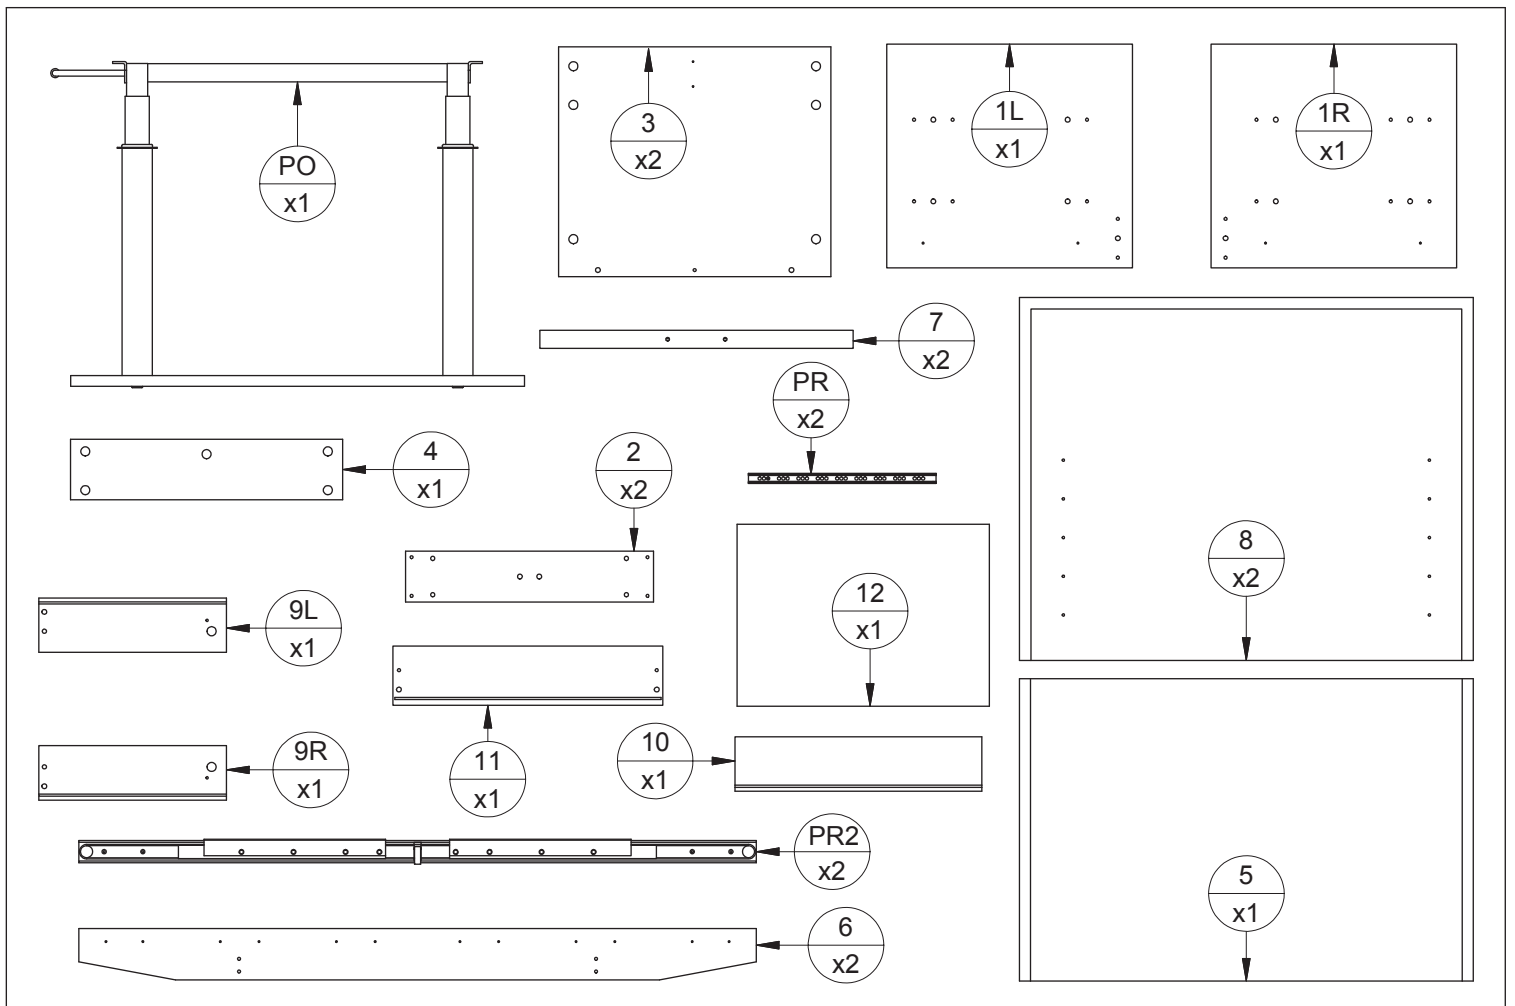

# HUBERTUS DESIGN

- |                                  |                              |
|----------------------------------|------------------------------|
| (D) Montageanleitung             | (GB) Assembly instructions   |
| (NL) Handleiding voor de montage | (PL) Instrukcja montażu      |
| (TR) Montaj talimatı             | (RU) Инструкция по монтажу   |
| (RO) Instrucțiunile asamblare    | (CZ) Montážní návod          |
| (IT) Istruzioni per il montaggio | (FR) Instructions de montage |
| (SK) Montážny návod              | (HU) Szerelési útmutató      |

# AVERSA MAX

01 - 03/2021

<b>ew5</b>  Euro 5x13	<b>x48 w14</b> 	<b>x4 nw</b> 	<b>x8 zk</b> 	<b>x8 f</b> 	<b>x4</b>
<b>s12</b> 	<b>x4 s</b> 	<b>x8 w12</b> 	<b>x2 l</b> 	<b>x4 ls</b> 	<b>x12</b>
<b>t</b> 	<b>x19 w16</b> 	<b>x2 zm</b> 	<b>x2 m</b> 	<b>x19 s35</b> 	<b>x2</b>
<b>k40</b> 	<b>x8 k50</b> 	<b>x2 oz</b> 	<b>x1</b> 		
<b>s45</b> 	<b>x8 z3; z4; z5</b> 		<b>x1 ; x1 ; x1</b>		

16

l

x2

21

w12

x2

Y1

9L(9R)