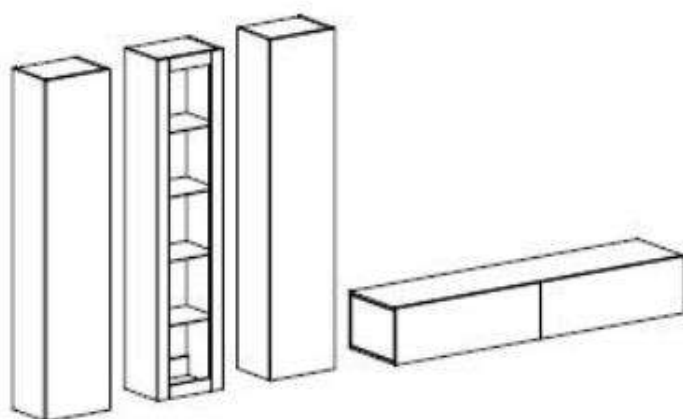

## Szafka wisząca

		G31  3 x 12 x2	G30  3 x 20 x2	W4  x57
C3  Z35PR x4	L9  x1	A2  ø7 x 70 x4	D3  PZ35PR x4	U8  x4
K5  x20	K1  ø15 x 12 x20	B1  x28	W2  x1	G5  4 x 13 x8

I

II

III

PRZED ROZPOCZĘCIEM MONTAŻU ZAPOZNAĆ SIĘ Z INSTRUKCJĄ

## Spód

3 x 12 x4

3 x 20 x4

x4

4 x 16 x10

x4

ø7 x 50 x11

ø7 x 70 x4