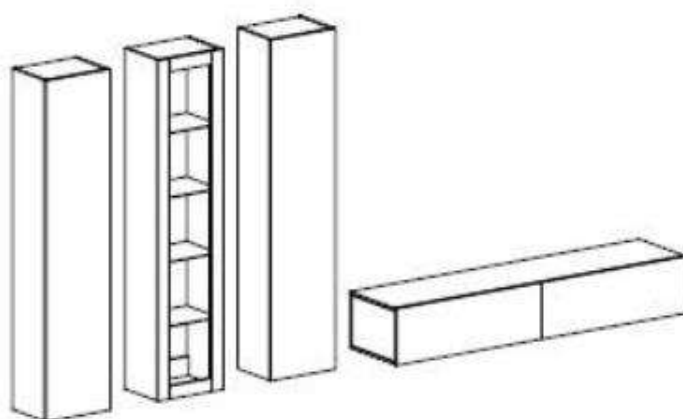

## Szafka wisząca

		G31  3 x 12 x2	G30  3 x 20 x2	W4  x57
C3  Z35PR x4	L9  x1	A2  ø7 x 70 x4	D3  PZ35PR x4	U8  x4
K5  x20	K1  ø15 x 12 x20	B1  x28	W2  x1	G5  4 x 13 x8

I

II

III

PRZED ROZPOCZĘCIEM MONTAŻU ZAPOZNAĆ SIĘ Z INSTRUKCJĄ

## Spód

3 x 12 x4

3 x 20 x4

x4

4 x 16 x10

x4

ø7 x 50 x11

ø7 x 70 x4