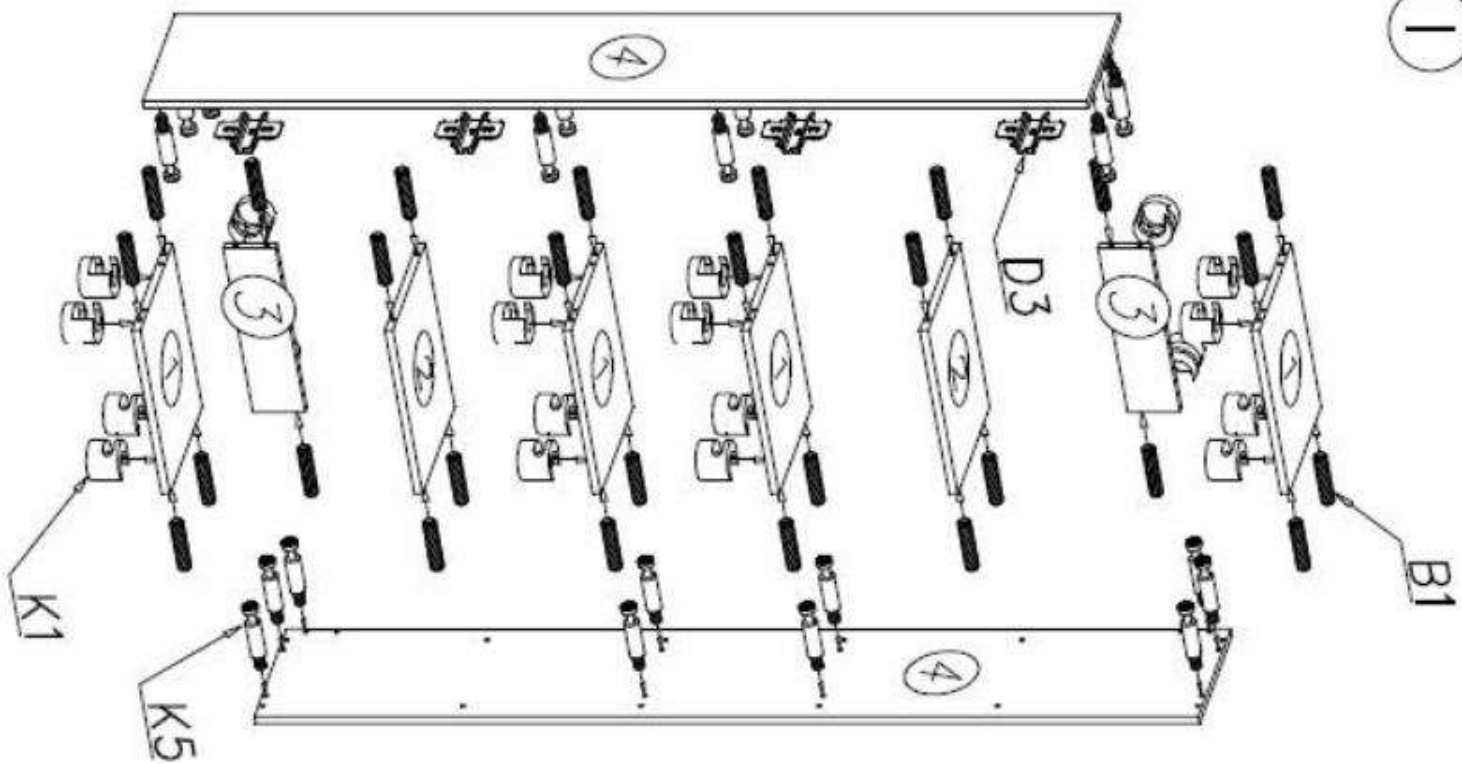

## Szafka wisząca

		G31  3 x 12 x2	G30  3 x 20 x2	W4  x57
C3  Z35PR x4	L9  x1	A2  ø7 x 70 x4	D3  PZ35PR x4	U8  x4
K5  x20	K1  ø15 x 12 x20	B1  x28	W2  x1	G5  4 x 13 x8

I

II

III

PRZED ROZPOCZĘCIEM MONTAŻU ZAPOZNAĆ SIĘ Z INSTRUKCJĄ

## Spód

3 x 12 x4

3 x 20 x4

x4

4 x 16 x10

x4

ø7 x 50 x11

ø7 x 70 x4