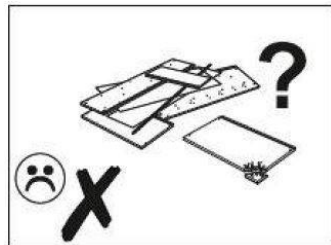

BENU

Komoda systemu
2-drzwiowa z 4 szufladami

60 min

You need for fitting-up:

Niezbędne narzędzia i akcesoria :

Uwaga!

W dniu zakupu mebli należy sprawdzić (najlepiej w sklepie) stan zakupionych mebli tzn.:

1. Czy towar jest zgodny z zamówieniem.
2. Czy elementy nie są uszkodzone i czy ich ilość wraz z akcesoriami jest zgodna z wykazem na drugiej stronie.

NIE UWZGLĘDNIĄ SIĘ ZGŁOSZEŃ REKLAMACYJNYCH OBEJMUJĄCYCH:

NUMER	WYMIAR	ILOŚĆ
01.01	885x380x18mm	1
01.02	885x380x18mm	1
02.02	1220x400x18mm	1
03.11	1182x376x18mm	1
04.11	817x376x18mm	1
04.12	817x376x18mm	1
05.11	380x366x16mm	4
06.01	1182x50x18mm	1
07.01	382x50x18mm	3
07.02	382x50x18mm	6
08.01	804x400x18mm	1
08.02	804x400x18mm	1
08.21	407x180x18mm	4
09.11	330x100x18mm	4
09.12	330x100x18mm	4
09.21	358x100x18mm	4
10.11	845x402x3mm	3
10.21	353x356x3mm	4