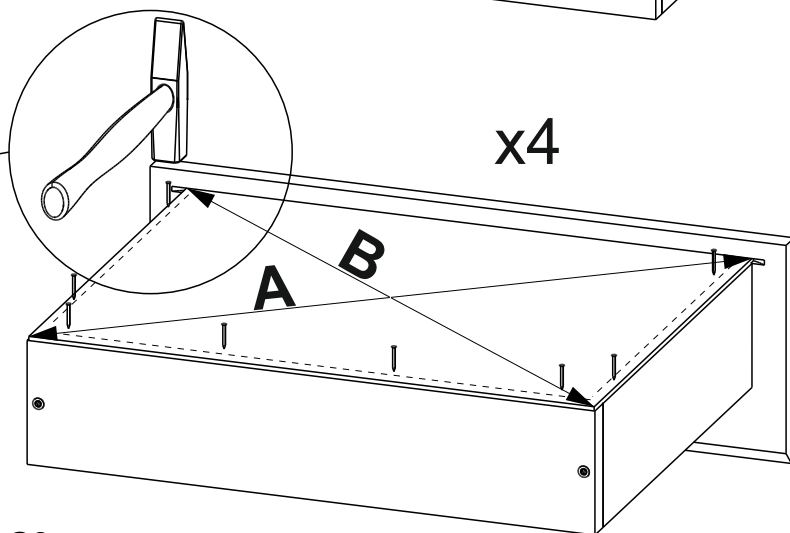

EN Length A = B
PL Długość A=B

10.21

G2

21 **EN** You need for fitting-up:
PL Niezbędne do montażu :

W6

PR2 L

x4

23 **EN** You need for fitting-up:
PL Niezbędne do montażu :