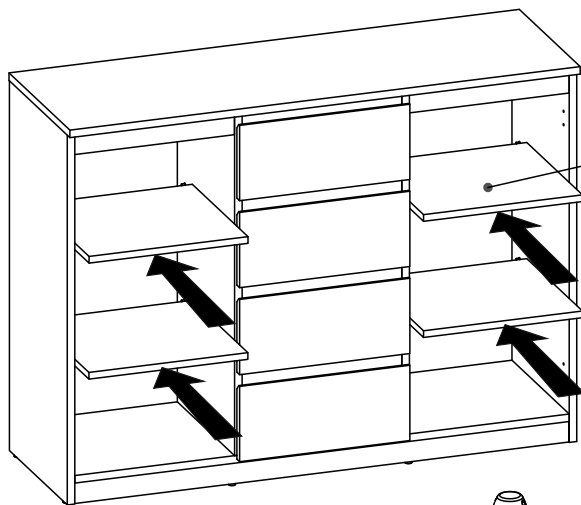

EN Length A = B
PL Długość A=B

10.21

G2

21 **EN** You need for fitting-up:
PL Niezbędne do montażu :

W6

PR2 L

x4

23 **EN** You need for fitting-up:
PL Niezbędne do montażu :