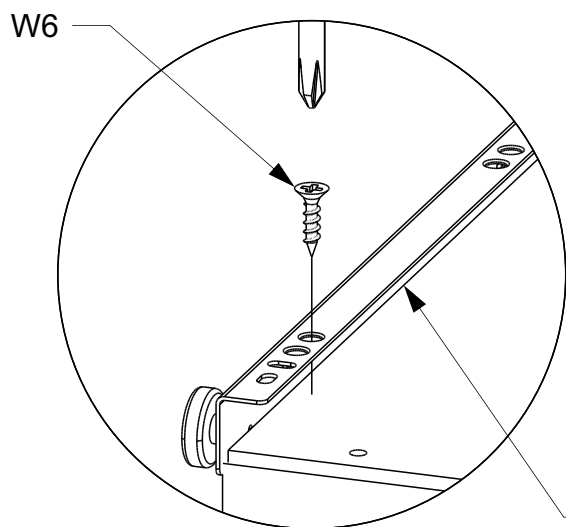

EN Length A = B
PL Długość A=B

10.21

G2

21 **EN** You need for fitting-up:
PL Niezbędne do montażu :

W6

PR2 L

x4

23 **EN** You need for fitting-up:
PL Niezbędne do montażu :