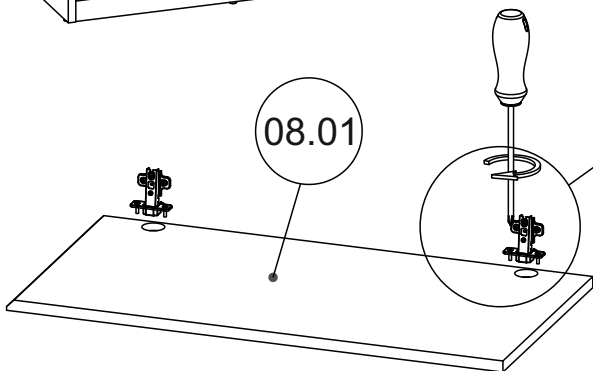

23 **EN** You need for fitting-up:
PL Niezbędne do montażu :

05.11

W6

ZP1

08.01

08.02