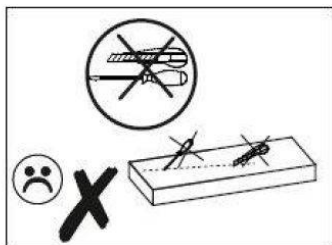

BENU

Komoda systemu
2-drzwiowa z 4 szufladami

60 min

You need for fitting-up:

Niezbędne narzędzia i akcesoria :

Uwaga!

W dniu zakupu mebli należy sprawdzić (najlepiej w sklepie) stan zakupionych mebli tzn.:

NUMER	WYMIAR	ILOŚĆ
01.01	885x380x18mm	1
01.02	885x380x18mm	1
02.02	1220x400x18mm	1
03.11	1182x376x18mm	1
04.11	817x376x18mm	1
04.12	817x376x18mm	1
05.11	380x366x16mm	4
06.01	1182x50x18mm	1
07.01	382x50x18mm	3
07.02	382x50x18mm	6
08.01	804x400x18mm	1
08.02	804x400x18mm	1
08.21	407x180x18mm	4
09.11	330x100x18mm	4
09.12	330x100x18mm	4
09.21	358x100x18mm	4
10.11	845x402x3mm	3
10.21	353x356x3mm	4