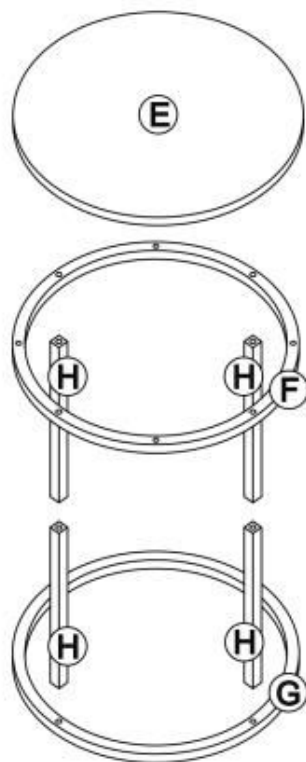

PAOLA

 max. 20 kg

Ix16  6x40mm	Jx8  4x25mm
Kx8 	Lx1 

HALMAR Sp. z o.o.

ul. Centralnego Okręgu Przemysłowego 2, 37-450 Stalowa Wola, POLSKA / POLAND
tel. +48 15 843 28 10, fax: +48 15 842 19 57, e-mail: office@halmar.com.pl