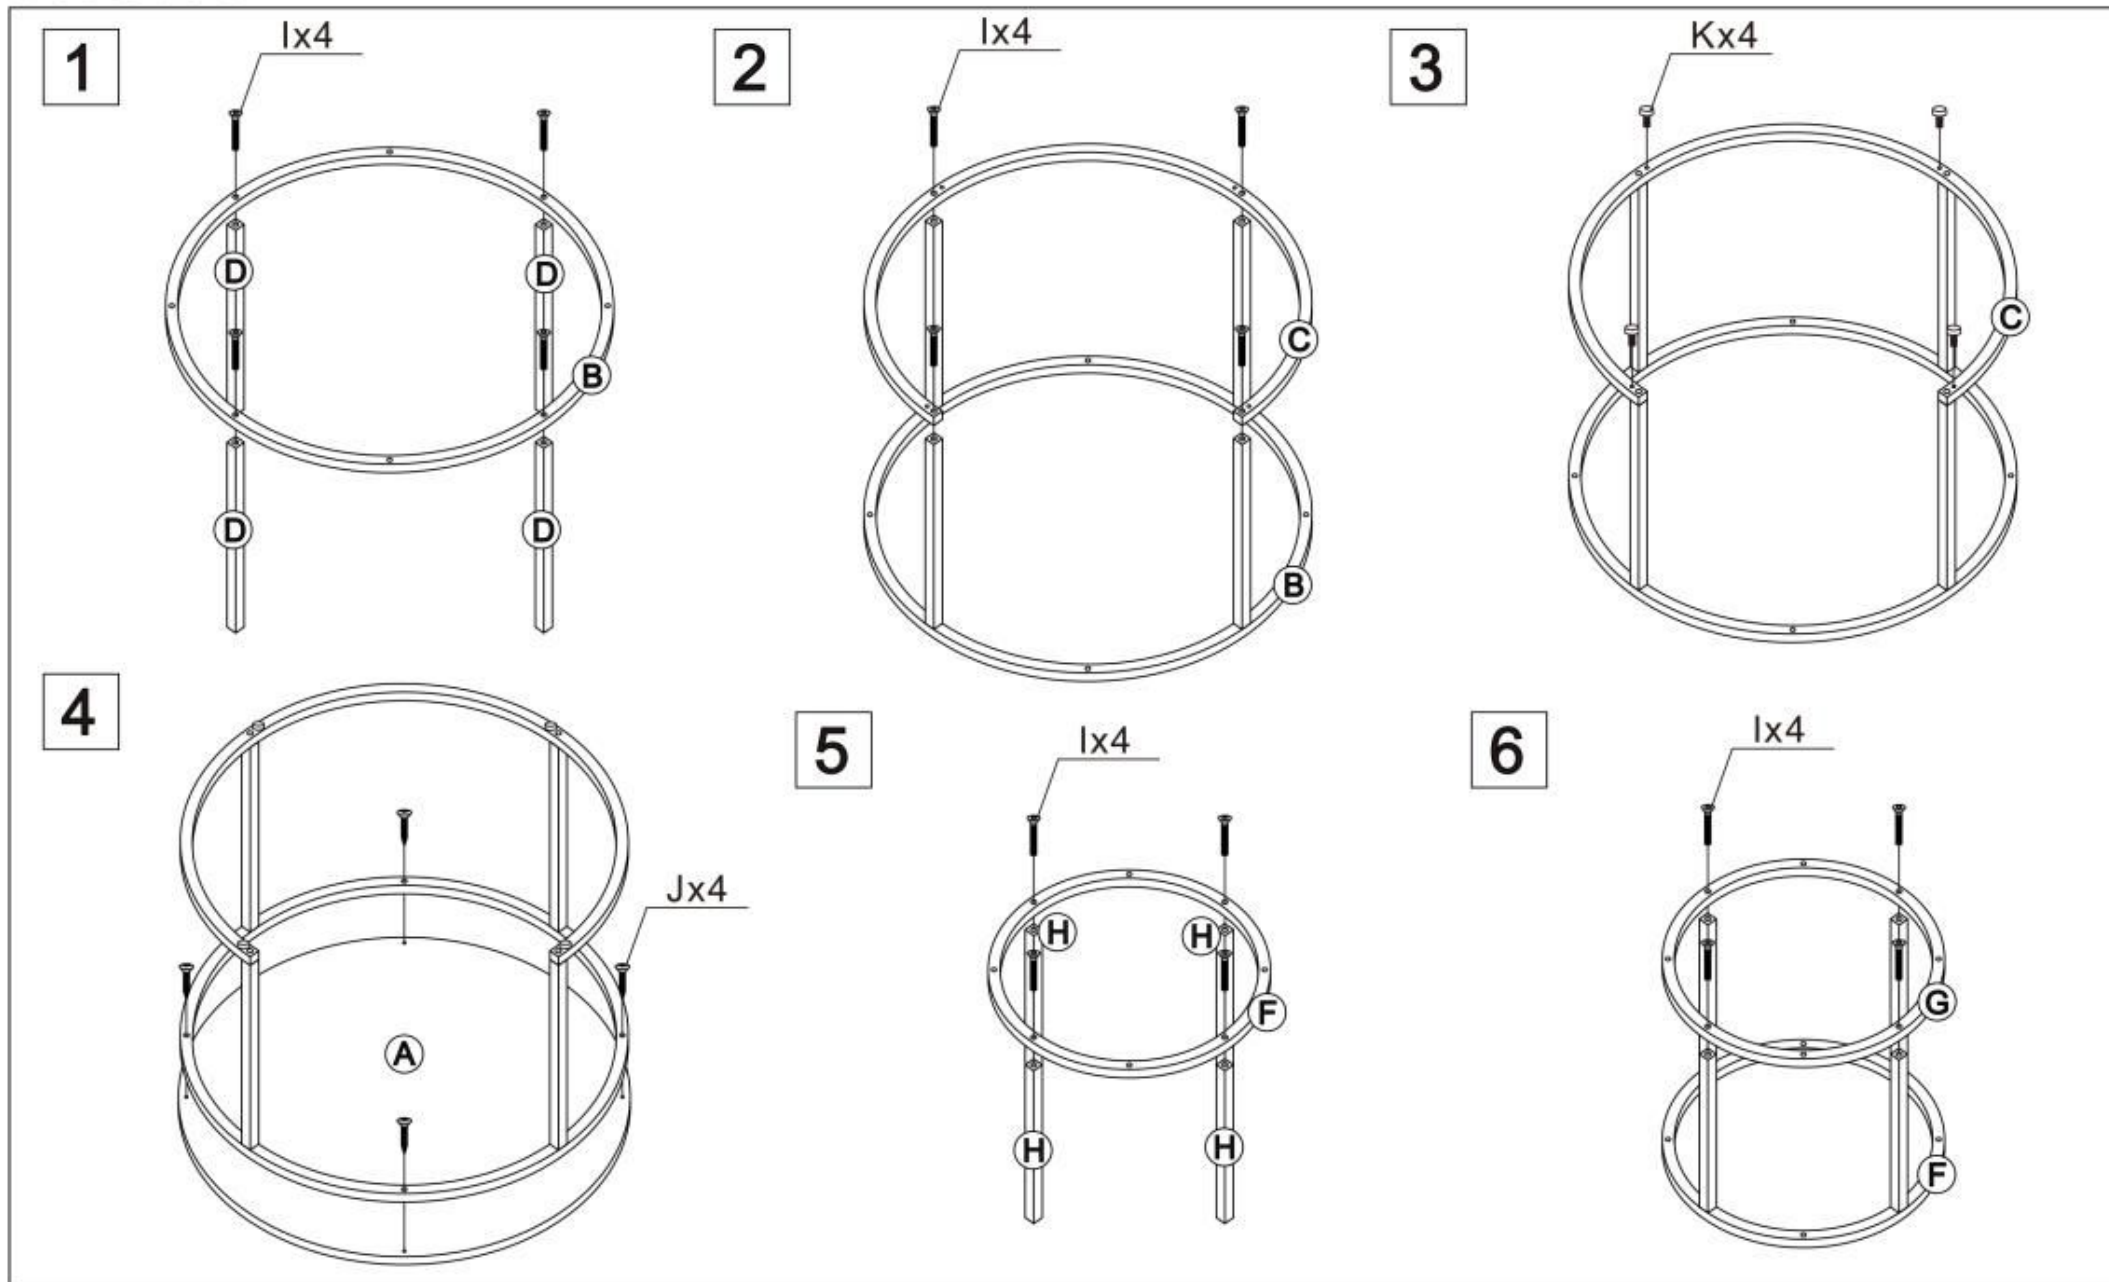

PAOLA

HALMAR Sp. z o.o.

ul. Centralnego Okręgu Przemysłowego 2, 37-450 Stalowa Wola, POLSKA / POLAND
tel. +48 15 843 28 10, fax: +48 15 842 19 57, e-mail: office@halmar.com.pl