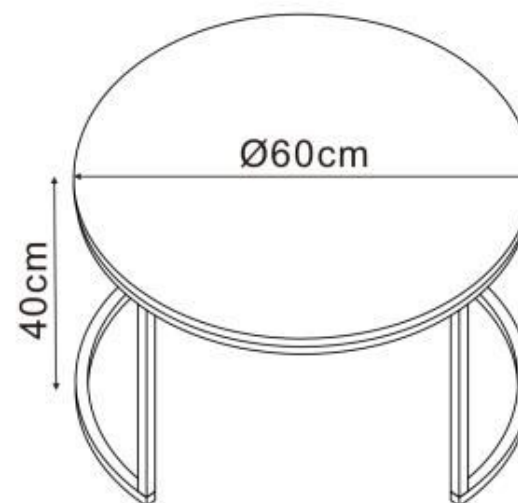

PAOLA

 max. 20 kg

Ix16  6x40mm	Jx8  4x25mm
Kx8 	Lx1 

HALMAR Sp. z o.o.

ul. Centralnego Okręgu Przemysłowego 2, 37-450 Stalowa Wola, POLSKA / POLAND
tel. +48 15 843 28 10, fax: +48 15 842 19 57, e-mail: office@halmar.com.pl