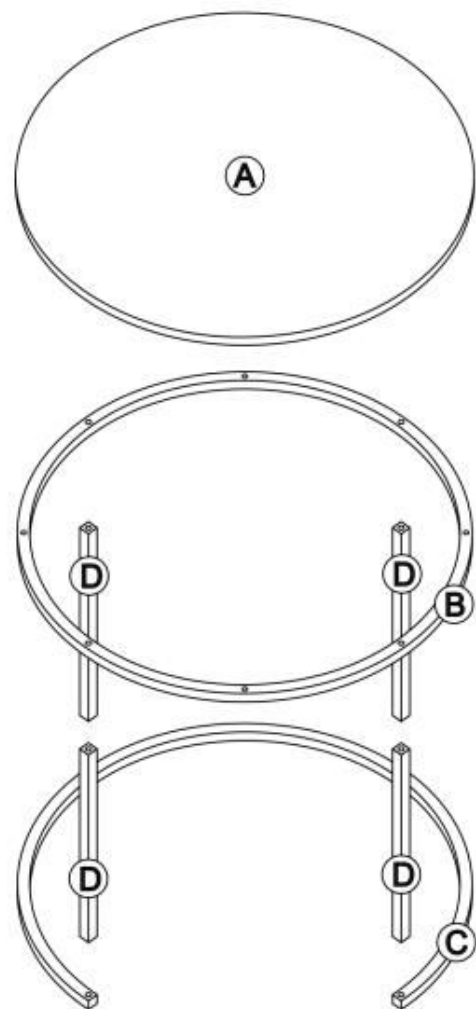

PAOLA

 max. 20 kg

Ix16  6x40mm	Jx8  4x25mm
Kx8 	Lx1 

HALMAR Sp. z o.o.

ul. Centralnego Okręgu Przemysłowego 2, 37-450 Stalowa Wola, POLSKA / POLAND
tel. +48 15 843 28 10, fax: +48 15 842 19 57, e-mail: office@halmar.com.pl