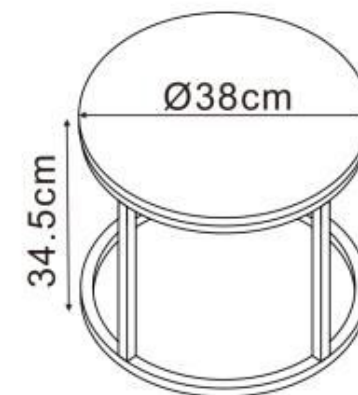

PAOLA

 max. 20 kg

Ix16  6x40mm	Jx8  4x25mm
Kx8 	Lx1 

HALMAR Sp. z o.o.

ul. Centralnego Okręgu Przemysłowego 2, 37-450 Stalowa Wola, POLSKA / POLAND
tel. +48 15 843 28 10, fax: +48 15 842 19 57, e-mail: office@halmar.com.pl