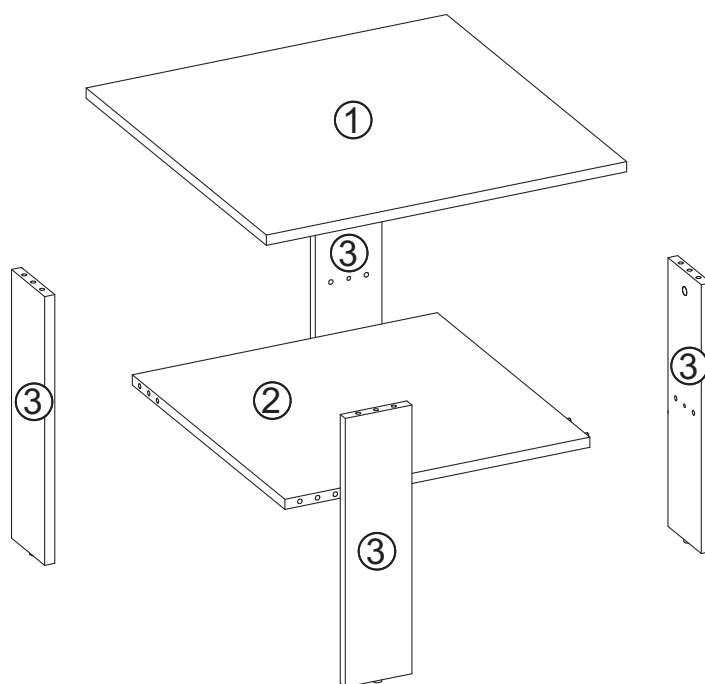

PASSAT - PA-11 - ŁAWA 02

30 min.

**KIELECKA
FABRYKA
MEBLI**

tel. 41 331 63 40,

fax.41 331 64 11

e-mail:biuro@k-f-m.pl

<http://www.kieleckafabrykamebli.pl/>

PASSAT - PA-11 - ŁAWA 02

	Kod	Wymiar	Szt.
①	PA11-01	650x650x18	1
②	PA11-02	550x550x18	1
③	PA11-03	475x120x18	4

UWAGA

Instrukcja montażu nie jest dokumentacją techniczną, producent zastrzega sobie możliwość zmian konstrukcyjnych.