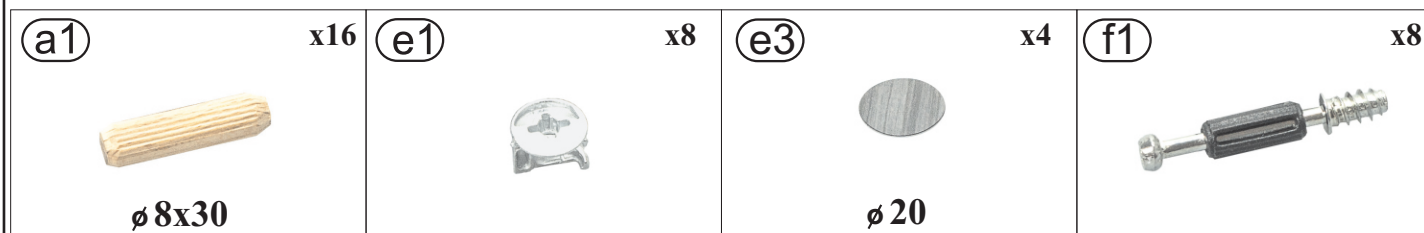

PASSAT - PA-11 - ŁAWA 02

30 min.

**KIELECKA
FABRYKA
MEBLI**

tel. 41 331 63 40,

fax.41 331 64 11

e-mail:biuro@k-f-m.pl

<http://www.kieleckafabrykamebli.pl/>

PASSAT - PA-11 - ŁAWA 02

	Kod	Wymiar	Szt.
①	PA11-01	650x650x18	1
②	PA11-02	550x550x18	1
③	PA11-03	475x120x18	4

UWAGA

Instrukcja montażu nie jest dokumentacją techniczną, producent zastrzega sobie możliwość zmian konstrukcyjnych.