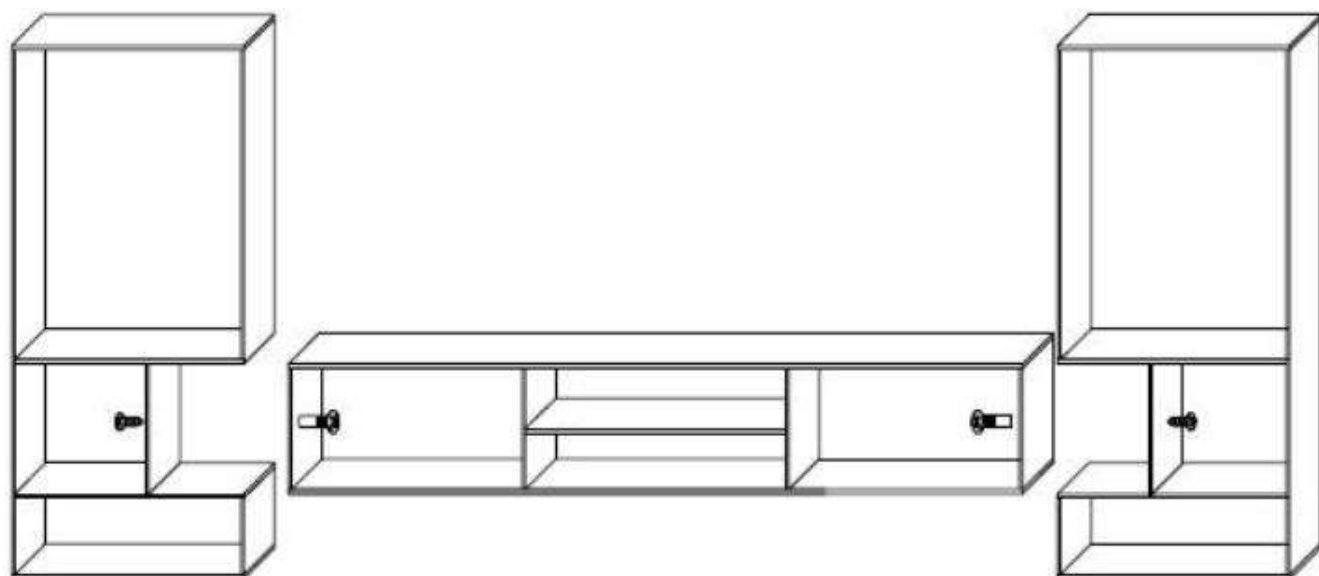

TORI - RTV

Symbol elementu	Wymiary
1	434 x 256
2	2050 x 435
3	414 x 256
4	550 x 298
5	940 x 400
6	543 x 268

T1	M1	Z1	K30	STB	PP
16	16	16	16	6	4
ZW	PZW	W4x16	ODB	W3x16	G2
4	4	8	2	4	6

1

2

TORI - SZAFKA LEWA

Symbol elementu	Wymiary
1	1568 x 334
2	1079 x 334
3	651 x 335
4	651 x 335
5	334 x 189
6	314 x 300
7	618 x 314
8	618 x 314
9	618 x 314
10	618 x 310
11	1090 x 646
12	354 x 298
13	646 x 200
14	1076 x 630
15	348 x 315
16	630 x 188

T1	M1	Z1	K30	PP	ODB	W3x16	RN	SN
24	24	24	24	4	3	14	2	4
SS	ZW	Z9	PZW	W4x16	P2	G2	STB	
1	5	2	7	24	10	10	9	

1

2

TORI - SZAFKA PRAWA

Symbol elementu	Wymiary
1	1568 x 334
2	1079 x 334
3	651 x 335
4	651 x 335
5	334 x 189
6	314 x 300
7	618 x 314
8	618 x 314
9	618 x 314
10	618 x 310
11	1090 x 646
12	354 x 298
13	646 x 200
14	1076 x 630
15	348 x 315
16	630 x 188

T1	M1	Z1	K30	PP	ODB	W3x16	RN	SN
24	24	24	24	4	3	14	2	4
SS	ZW	Z9	PZW	W4x16	P2	G2	STB	
1	5	2	7	24	10	10	9	

1

2