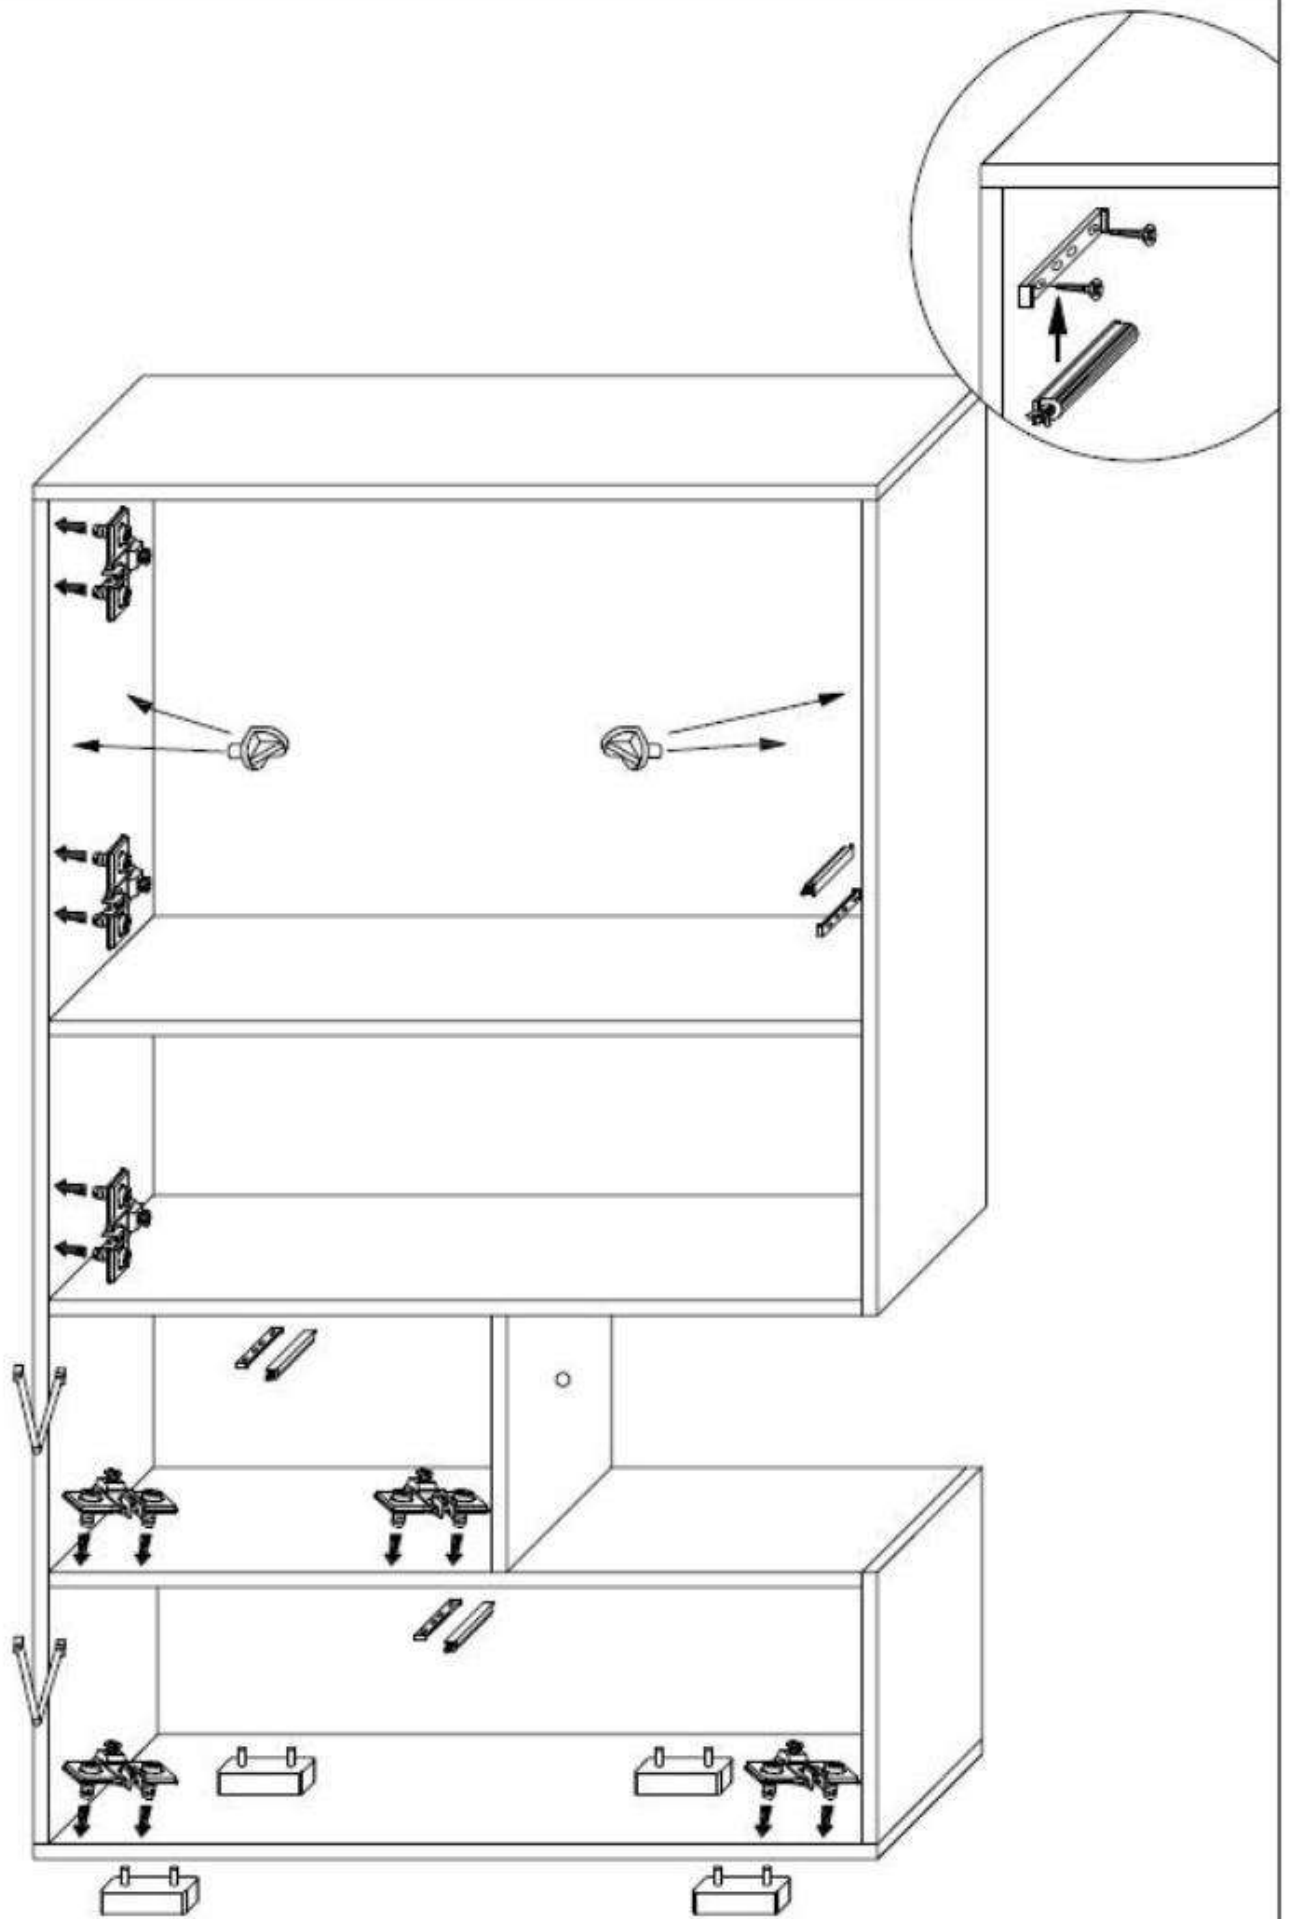

TORI - RTV

Symbol elementu	Wymiary
1	434 x 256
2	2050 x 435
3	414 x 256
4	550 x 298
5	940 x 400
6	543 x 268

T1	M1	Z1	K30	STB	PP
16	16	16	16	6	4
ZW	PZW	W4x16	ODB	W3x16	G2
4	4	8	2	4	6

1

2

TORI - SZAFKA LEWA

Symbol elementu	Wymiary
1	1568 x 334
2	1079 x 334
3	651 x 335
4	651 x 335
5	334 x 189
6	314 x 300
7	618 x 314
8	618 x 314
9	618 x 314
10	618 x 310
11	1090 x 646
12	354 x 298
13	646 x 200
14	1076 x 630
15	348 x 315
16	630 x 188

T1	M1	Z1	K30	PP	ODB	W3x16	RN	SN
24	24	24	24	4	3	14	2	4
SS	ZW	Z9	PZW	W4x16	P2	G2	STB	
1	5	2	7	24	10	10	9	

1

2

TORI - SZAFKA PRAWA

Symbol elementu	Wymiary
1	1568 x 334
2	1079 x 334
3	651 x 335
4	651 x 335
5	334 x 189
6	314 x 300
7	618 x 314
8	618 x 314
9	618 x 314
10	618 x 310
11	1090 x 646
12	354 x 298
13	646 x 200
14	1076 x 630
15	348 x 315
16	630 x 188

T1	M1	Z1	K30	PP	ODB	W3x16	RN	SN
24	24	24	24	4	3	14	2	4
SS	ZW	Z9	PZW	W4x16	P2	G2	STB	
1	5	2	7	24	10	10	9	

1

2