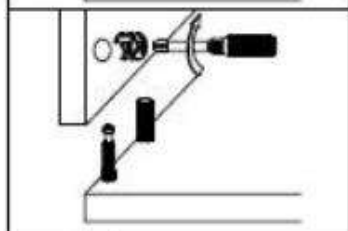

TORI - RTV

Symbol elementu	Wymiary
1	434 x 256
2	2050 x 435
3	414 x 256
4	550 x 298
5	940 x 400
6	543 x 268

T1	M1	Z1	K30	STB	PP
16	16	16	16	6	4
ZW	PZW	W4x16	ODB	W3x16	G2
4	4	8	2	4	6

1

2

TORI - SZAFKA LEWA

Symbol elementu	Wymiary
1	1568 x 334
2	1079 x 334
3	651 x 335
4	651 x 335
5	334 x 189
6	314 x 300
7	618 x 314
8	618 x 314
9	618 x 314
10	618 x 310
11	1090 x 646
12	354 x 298
13	646 x 200
14	1076 x 630
15	348 x 315
16	630 x 188

T1	M1	Z1	K30	PP	ODB	W3x16	RN	SN
24	24	24	24	4	3	14	2	4
SS	ZW	Z9	PZW	W4x16	P2	G2	STB	
1	5	2	7	24	10	10	9	

1

2

TORI - SZAFKA PRAWA

Symbol elementu	Wymiary
1	1568 x 334
2	1079 x 334
3	651 x 335
4	651 x 335
5	334 x 189
6	314 x 300
7	618 x 314
8	618 x 314
9	618 x 314
10	618 x 310
11	1090 x 646
12	354 x 298
13	646 x 200
14	1076 x 630
15	348 x 315
16	630 x 188

T1	M1	Z1	K30	PP	ODB	W3x16	RN	SN
24	24	24	24	4	3	14	2	4
SS	ZW	Z9	PZW	W4x16	P2	G2	STB	
1	5	2	7	24	10	10	9	

1

2