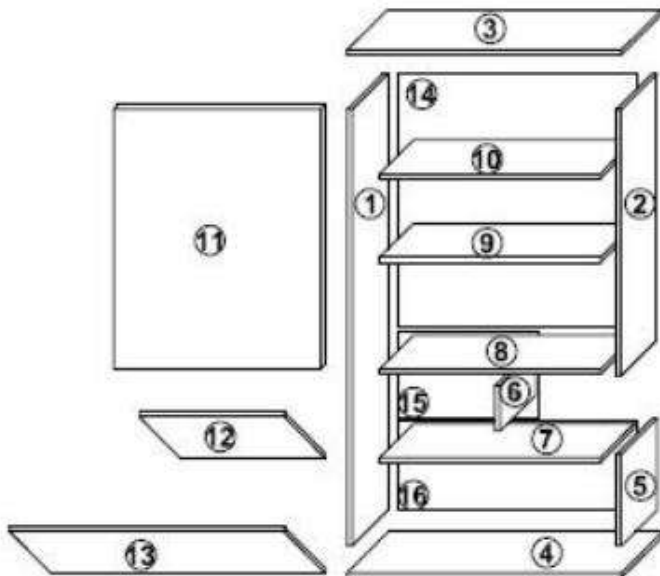

TORI - RTV

Symbol elementu	Wymiary
1	434 x 256
2	2050 x 435
3	414 x 256
4	550 x 298
5	940 x 400
6	543 x 268

T1	M1	Z1	K30	STB	PP
16	16	16	16	6	4
ZW	PZW	W4x16	ODB	W3x16	G2
4	4	8	2	4	6

1

2

TORI - SZAFKA LEWA

Symbol elementu	Wymiary
1	1568 x 334
2	1079 x 334
3	651 x 335
4	651 x 335
5	334 x 189
6	314 x 300
7	618 x 314
8	618 x 314
9	618 x 314
10	618 x 310
11	1090 x 646
12	354 x 298
13	646 x 200
14	1076 x 630
15	348 x 315
16	630 x 188

T1	M1	Z1	K30	PP	ODB	W3x16	RN	SN
24	24	24	24	4	3	14	2	4
SS	ZW	Z9	PZW	W4x16	P2	G2	STB	
1	5	2	7	24	10	10	9	

1

2

TORI - SZAFKA PRAWA

Symbol elementu	Wymiary
1	1568 x 334
2	1079 x 334
3	651 x 335
4	651 x 335
5	334 x 189
6	314 x 300
7	618 x 314
8	618 x 314
9	618 x 314
10	618 x 310
11	1090 x 646
12	354 x 298
13	646 x 200
14	1076 x 630
15	348 x 315
16	630 x 188

T1	M1	Z1	K30	PP	ODB	W3x16	RN	SN
24	24	24	24	4	3	14	2	4
SS	ZW	Z9	PZW	W4x16	P2	G2	STB	
1	5	2	7	24	10	10	9	

1

2