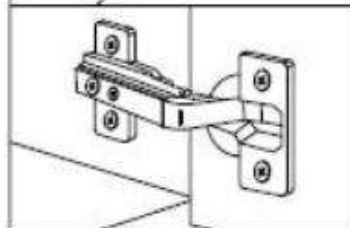

TORI - RTV

Symbol elementu	Wymiary
1	434 x 256
2	2050 x 435
3	414 x 256
4	550 x 298
5	940 x 400
6	543 x 268

T1	M1	Z1	K30	STB	PP
16	16	16	16	6	4
ZW	PZW	W4x16	ODB	W3x16	G2
4	4	8	2	4	6

1

2

TORI - SZAFKA LEWA

Symbol elementu	Wymiary
1	1568 x 334
2	1079 x 334
3	651 x 335
4	651 x 335
5	334 x 189
6	314 x 300
7	618 x 314
8	618 x 314
9	618 x 314
10	618 x 310
11	1090 x 646
12	354 x 298
13	646 x 200
14	1076 x 630
15	348 x 315
16	630 x 188

T1	M1	Z1	K30	PP	ODB	W3x16	RN	SN
24	24	24	24	4	3	14	2	4
SS	ZW	Z9	PZW	W4x16	P2	G2	STB	
1	5	2	7	24	10	10	9	

1

2

TORI - SZAFKA PRAWA

Symbol elementu	Wymiary
1	1568 x 334
2	1079 x 334
3	651 x 335
4	651 x 335
5	334 x 189
6	314 x 300
7	618 x 314
8	618 x 314
9	618 x 314
10	618 x 310
11	1090 x 646
12	354 x 298
13	646 x 200
14	1076 x 630
15	348 x 315
16	630 x 188