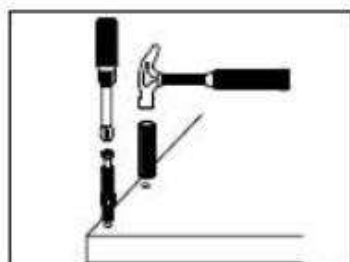

TORI - RTV

Symbol elementu	Wymiary
1	434 x 256
2	2050 x 435
3	414 x 256
4	550 x 298
5	940 x 400
6	543 x 268

T1	M1	Z1	K30	STB	PP
16	16	16	16	6	4
ZW	PZW	W4x16	ODB	W3x16	G2
4	4	8	2	4	6

1

2

TORI - SZAFKA LEWA

Symbol elementu	Wymiary
1	1568 x 334
2	1079 x 334
3	651 x 335
4	651 x 335
5	334 x 189
6	314 x 300
7	618 x 314
8	618 x 314
9	618 x 314
10	618 x 310
11	1090 x 646
12	354 x 298
13	646 x 200
14	1076 x 630
15	348 x 315
16	630 x 188

T1	M1	Z1	K30	PP	ODB	W3x16	RN	SN
24	24	24	24	4	3	14	2	4
SS	ZW	Z9	PZW	W4x16	P2	G2	STB	
1	5	2	7	24	10	10	9	

1

2

TORI - SZAFKA PRAWA

Symbol elementu	Wymiary
1	1568 x 334
2	1079 x 334
3	651 x 335
4	651 x 335
5	334 x 189
6	314 x 300
7	618 x 314
8	618 x 314
9	618 x 314
10	618 x 310
11	1090 x 646
12	354 x 298
13	646 x 200
14	1076 x 630
15	348 x 315
16	630 x 188