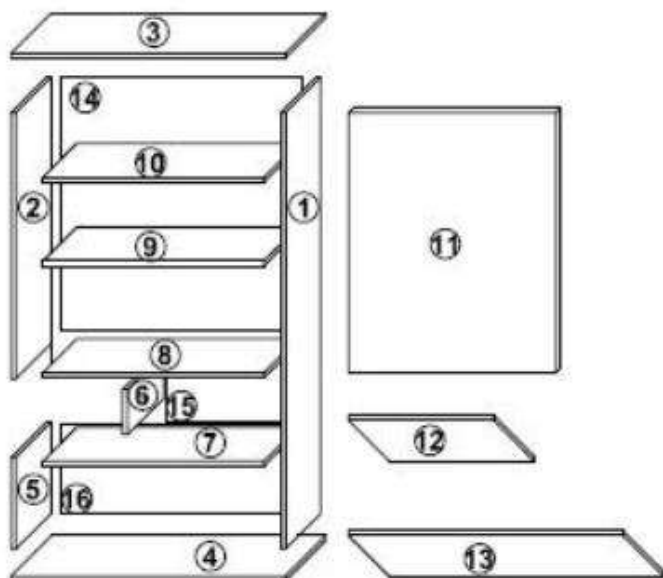

TORI - RTV

Symbol elementu	Wymiary
1	434 x 256
2	2050 x 435
3	414 x 256
4	550 x 298
5	940 x 400
6	543 x 268

T1	M1	Z1	K30	STB	PP
16	16	16	16	6	4
ZW	PZW	W4x16	ODB	W3x16	G2
4	4	8	2	4	6

1

2

TORI - SZAFKA LEWA

Symbol elementu	Wymiary
1	1568 x 334
2	1079 x 334
3	651 x 335
4	651 x 335
5	334 x 189
6	314 x 300
7	618 x 314
8	618 x 314
9	618 x 314
10	618 x 310
11	1090 x 646
12	354 x 298
13	646 x 200
14	1076 x 630
15	348 x 315
16	630 x 188

T1	M1	Z1	K30	PP	ODB	W3x16	RN	SN
24	24	24	24	4	3	14	2	4
SS	ZW	Z9	PZW	W4x16	P2	G2	STB	
1	5	2	7	24	10	10	9	

1

2

TORI - SZAFKA PRAWA

Symbol elementu	Wymiary
1	1568 x 334
2	1079 x 334
3	651 x 335
4	651 x 335
5	334 x 189
6	314 x 300
7	618 x 314
8	618 x 314
9	618 x 314
10	618 x 310
11	1090 x 646
12	354 x 298
13	646 x 200
14	1076 x 630
15	348 x 315
16	630 x 188

T1	M1	Z1	K30	PP	ODB	W3x16	RN	SN
24	24	24	24	4	3	14	2	4
SS	ZW	Z9	PZW	W4x16	P2	G2	STB	
1	5	2	7	24	10	10	9	

1

2