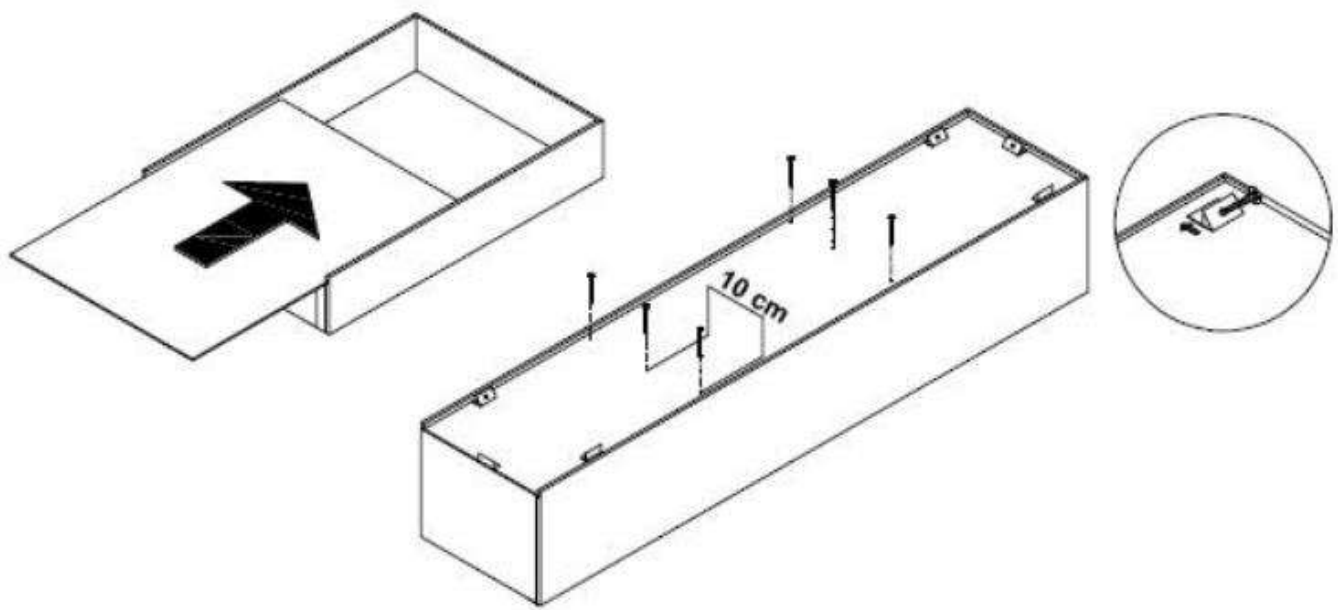

TORI - RTV

Symbol elementu	Wymiary
1	434 x 256
2	2050 x 435
3	414 x 256
4	550 x 298
5	940 x 400
6	543 x 268

T1	M1	Z1	K30	STB	PP
16	16	16	16	6	4
ZW	PZW	W4x16	ODB	W3x16	G2
4	4	8	2	4	6

1

2

TORI - SZAFKA LEWA

Symbol elementu	Wymiary
1	1568 x 334
2	1079 x 334
3	651 x 335
4	651 x 335
5	334 x 189
6	314 x 300
7	618 x 314
8	618 x 314
9	618 x 314
10	618 x 310
11	1090 x 646
12	354 x 298
13	646 x 200
14	1076 x 630
15	348 x 315
16	630 x 188

T1	M1	Z1	K30	PP	ODB	W3x16	RN	SN
24	24	24	24	4	3	14	2	4
SS	ZW	Z9	PZW	W4x16	P2	G2	STB	
1	5	2	7	24	10	10	9	

1

2

TORI - SZAFKA PRAWA

Symbol elementu	Wymiary
1	1568 x 334
2	1079 x 334
3	651 x 335
4	651 x 335
5	334 x 189
6	314 x 300
7	618 x 314
8	618 x 314
9	618 x 314
10	618 x 310
11	1090 x 646
12	354 x 298
13	646 x 200
14	1076 x 630
15	348 x 315
16	630 x 188

T1	M1	Z1	K30	PP	ODB	W3x16	RN	SN
24	24	24	24	4	3	14	2	4
SS	ZW	Z9	PZW	W4x16	P2	G2	STB	
1	5	2	7	24	10	10	9	

1

2