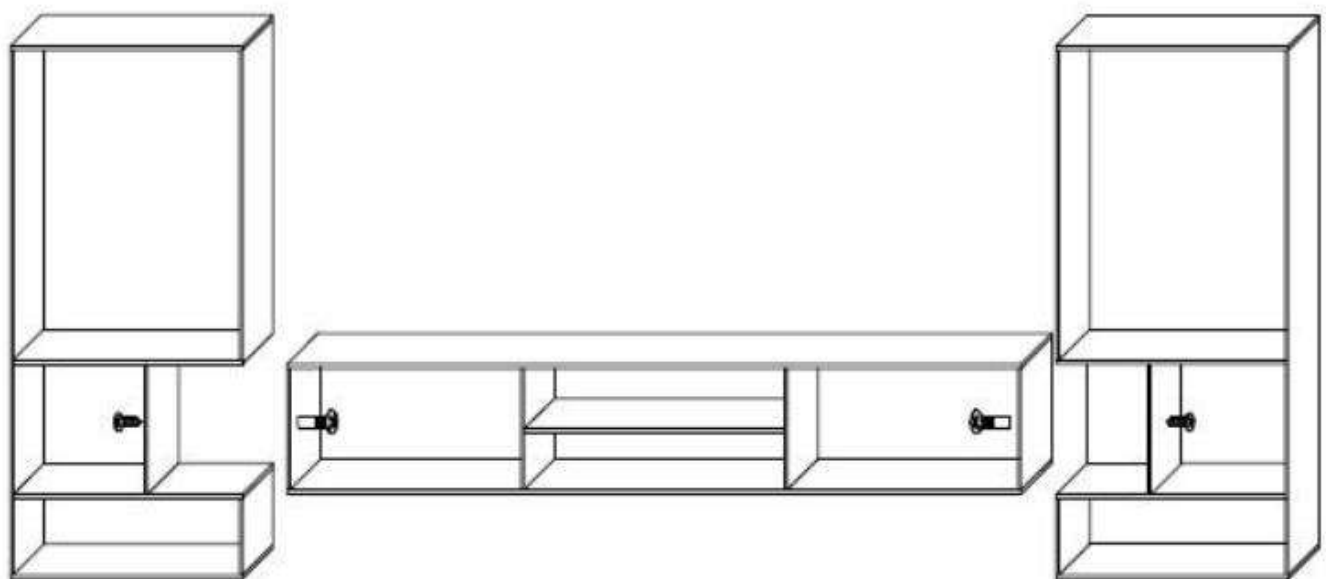

TORI - RTV

Symbol elementu	Wymiary
1	434 x 256
2	2050 x 435
3	414 x 256
4	550 x 298
5	940 x 400
6	543 x 268

T1	M1	Z1	K30	STB	PP
16	16	16	16	6	4
ZW	PZW	W4x16	ODB	W3x16	G2
4	4	8	2	4	6

1

2

TORI - SZAFKA LEWA

Symbol elementu	Wymiary
1	1568 x 334
2	1079 x 334
3	651 x 335
4	651 x 335
5	334 x 189
6	314 x 300
7	618 x 314
8	618 x 314
9	618 x 314
10	618 x 310
11	1090 x 646
12	354 x 298
13	646 x 200
14	1076 x 630
15	348 x 315
16	630 x 188

T1	M1	Z1	K30	PP	ODB	W3x16	RN	SN
24	24	24	24	4	3	14	2	4
SS	ZW	Z9	PZW	W4x16	P2	G2	STB	
1	5	2	7	24	10	10	9	

1

2

TORI - SZAFKA PRAWA

Symbol elementu	Wymiary
1	1568 x 334
2	1079 x 334
3	651 x 335
4	651 x 335
5	334 x 189
6	314 x 300
7	618 x 314
8	618 x 314
9	618 x 314
10	618 x 310
11	1090 x 646
12	354 x 298
13	646 x 200
14	1076 x 630
15	348 x 315
16	630 x 188

T1	M1	Z1	K30	PP	ODB	W3x16	RN	SN
24	24	24	24	4	3	14	2	4
SS	ZW	Z9	PZW	W4x16	P2	G2	STB	
1	5	2	7	24	10	10	9	

1

2