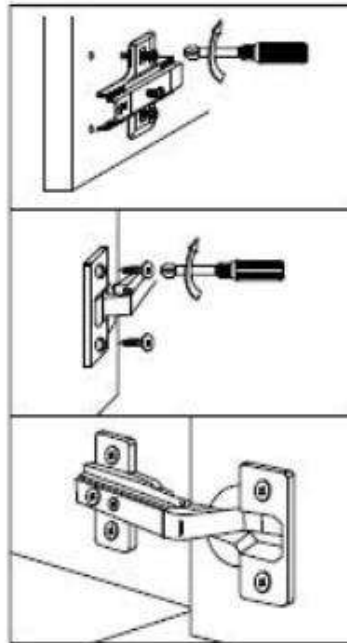

TORI - RTV

Symbol elementu	Wymiary
1	434 x 256
2	2050 x 435
3	414 x 256
4	550 x 298
5	940 x 400
6	543 x 268

T1	M1	Z1	K30	STB	PP
16	16	16	16	6	4
ZW	PZW	W4x16	ODB	W3x16	G2
4	4	8	2	4	6

1

2

TORI - SZAFKA LEWA

Symbol elementu	Wymiary
1	1568 x 334
2	1079 x 334
3	651 x 335
4	651 x 335
5	334 x 189
6	314 x 300
7	618 x 314
8	618 x 314
9	618 x 314
10	618 x 310
11	1090 x 646
12	354 x 298
13	646 x 200
14	1076 x 630
15	348 x 315
16	630 x 188

T1	M1	Z1	K30	PP	ODB	W3x16	RN	SN
24	24	24	24	4	3	14	2	4
SS	ZW	Z9	PZW	W4x16	P2	G2	STB	
1	5	2	7	24	10	10	9	

1

2

TORI - SZAFKA PRAWA

Symbol elementu	Wymiary
1	1568 x 334
2	1079 x 334
3	651 x 335
4	651 x 335
5	334 x 189
6	314 x 300
7	618 x 314
8	618 x 314
9	618 x 314
10	618 x 310
11	1090 x 646
12	354 x 298
13	646 x 200
14	1076 x 630
15	348 x 315
16	630 x 188