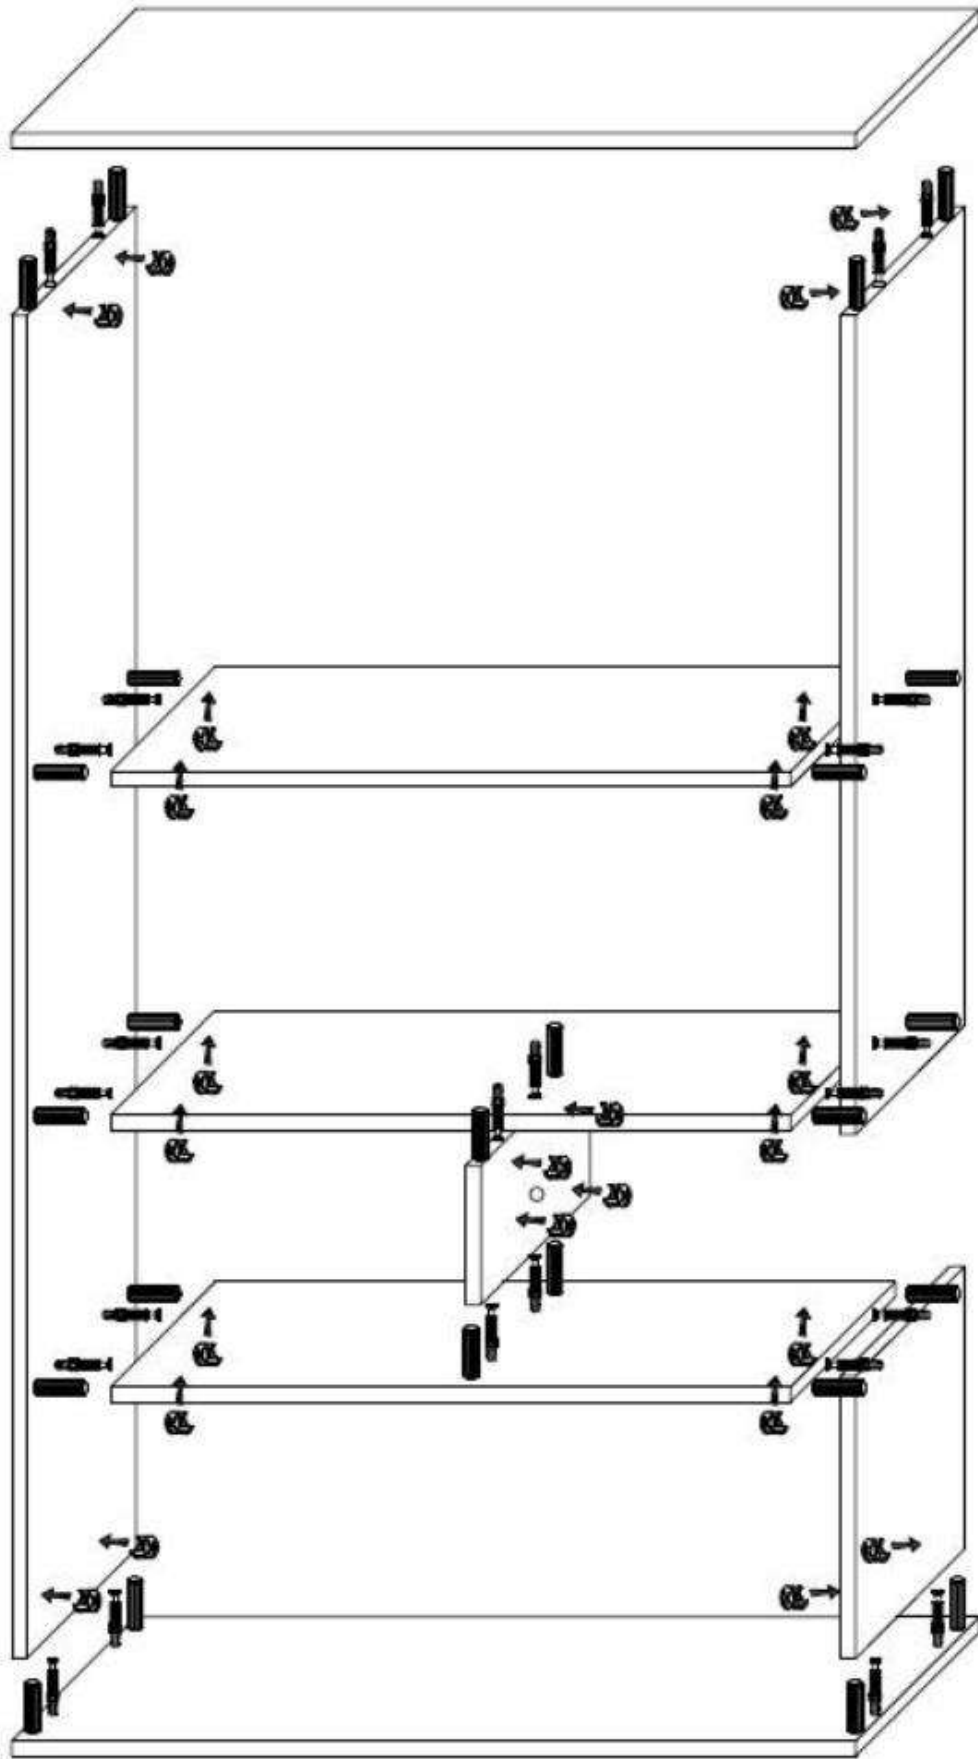

TORI - RTV

Symbol elementu	Wymiary
1	434 x 256
2	2050 x 435
3	414 x 256
4	550 x 298
5	940 x 400
6	543 x 268

T1	M1	Z1	K30	STB	PP
16	16	16	16	6	4
ZW	PZW	W4x16	ODB	W3x16	G2
4	4	8	2	4	6

1

2

TORI - SZAFKA LEWA

Symbol elementu	Wymiary
1	1568 x 334
2	1079 x 334
3	651 x 335
4	651 x 335
5	334 x 189
6	314 x 300
7	618 x 314
8	618 x 314
9	618 x 314
10	618 x 310
11	1090 x 646
12	354 x 298
13	646 x 200
14	1076 x 630
15	348 x 315
16	630 x 188

T1	M1	Z1	K30	PP	ODB	W3x16	RN	SN
24	24	24	24	4	3	14	2	4
SS	ZW	Z9	PZW	W4x16	P2	G2	STB	
1	5	2	7	24	10	10	9	

1

2

TORI - SZAFKA PRAWA

Symbol elementu	Wymiary
1	1568 x 334
2	1079 x 334
3	651 x 335
4	651 x 335
5	334 x 189
6	314 x 300
7	618 x 314
8	618 x 314
9	618 x 314
10	618 x 310
11	1090 x 646
12	354 x 298
13	646 x 200
14	1076 x 630
15	348 x 315
16	630 x 188

T1	M1	Z1	K30	PP	ODB	W3x16	RN	SN
24	24	24	24	4	3	14	2	4
SS	ZW	Z9	PZW	W4x16	P2	G2	STB	
1	5	2	7	24	10	10	9	

1

2