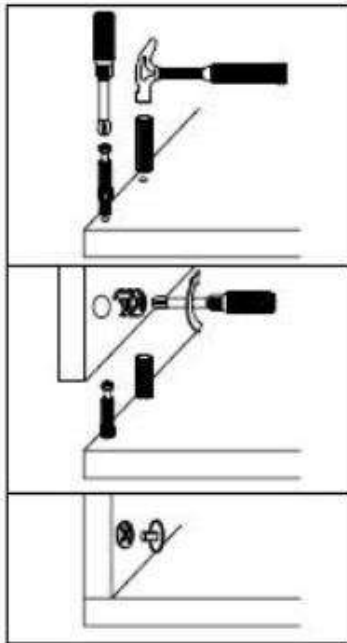

TORI - RTV

Symbol elementu	Wymiary
1	434 x 256
2	2050 x 435
3	414 x 256
4	550 x 298
5	940 x 400
6	543 x 268

T1	M1	Z1	K30	STB	PP
16	16	16	16	6	4
ZW	PZW	W4x16	ODB	W3x16	G2
4	4	8	2	4	6

1

2

TORI - SZAFKA LEWA

Symbol elementu	Wymiary
1	1568 x 334
2	1079 x 334
3	651 x 335
4	651 x 335
5	334 x 189
6	314 x 300
7	618 x 314
8	618 x 314
9	618 x 314
10	618 x 310
11	1090 x 646
12	354 x 298
13	646 x 200
14	1076 x 630
15	348 x 315
16	630 x 188

T1	M1	Z1	K30	PP	ODB	W3x16	RN	SN
24	24	24	24	4	3	14	2	4
SS	ZW	Z9	PZW	W4x16	P2	G2	STB	
1	5	2	7	24	10	10	9	

1

2

TORI - SZAFKA PRAWA

Symbol elementu	Wymiary
1	1568 x 334
2	1079 x 334
3	651 x 335
4	651 x 335
5	334 x 189
6	314 x 300
7	618 x 314
8	618 x 314
9	618 x 314
10	618 x 310
11	1090 x 646
12	354 x 298
13	646 x 200
14	1076 x 630
15	348 x 315
16	630 x 188