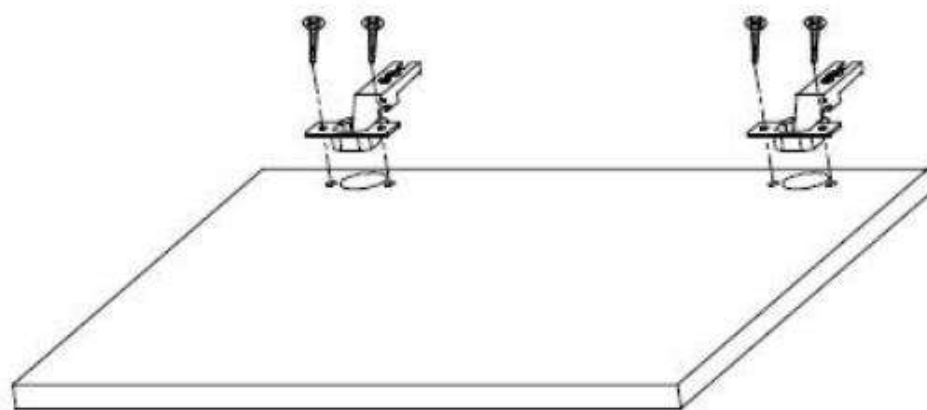

TORI - RTV

Symbol elementu	Wymiary
1	434 x 256
2	2050 x 435
3	414 x 256
4	550 x 298
5	940 x 400
6	543 x 268

T1	M1	Z1	K30	STB	PP
16	16	16	16	6	4
ZW	PZW	W4x16	ODB	W3x16	G2
4	4	8	2	4	6

1

2

TORI - SZAFKA LEWA

Symbol elementu	Wymiary
1	1568 x 334
2	1079 x 334
3	651 x 335
4	651 x 335
5	334 x 189
6	314 x 300
7	618 x 314
8	618 x 314
9	618 x 314
10	618 x 310
11	1090 x 646
12	354 x 298
13	646 x 200
14	1076 x 630
15	348 x 315
16	630 x 188

T1	M1	Z1	K30	PP	ODB	W3x16	RN	SN
24	24	24	24	4	3	14	2	4
SS	ZW	Z9	PZW	W4x16	P2	G2	STB	
1	5	2	7	24	10	10	9	

1

2

TORI - SZAFKA PRAWA

Symbol elementu	Wymiary
1	1568 x 334
2	1079 x 334
3	651 x 335
4	651 x 335
5	334 x 189
6	314 x 300
7	618 x 314
8	618 x 314
9	618 x 314
10	618 x 310
11	1090 x 646
12	354 x 298
13	646 x 200
14	1076 x 630
15	348 x 315
16	630 x 188