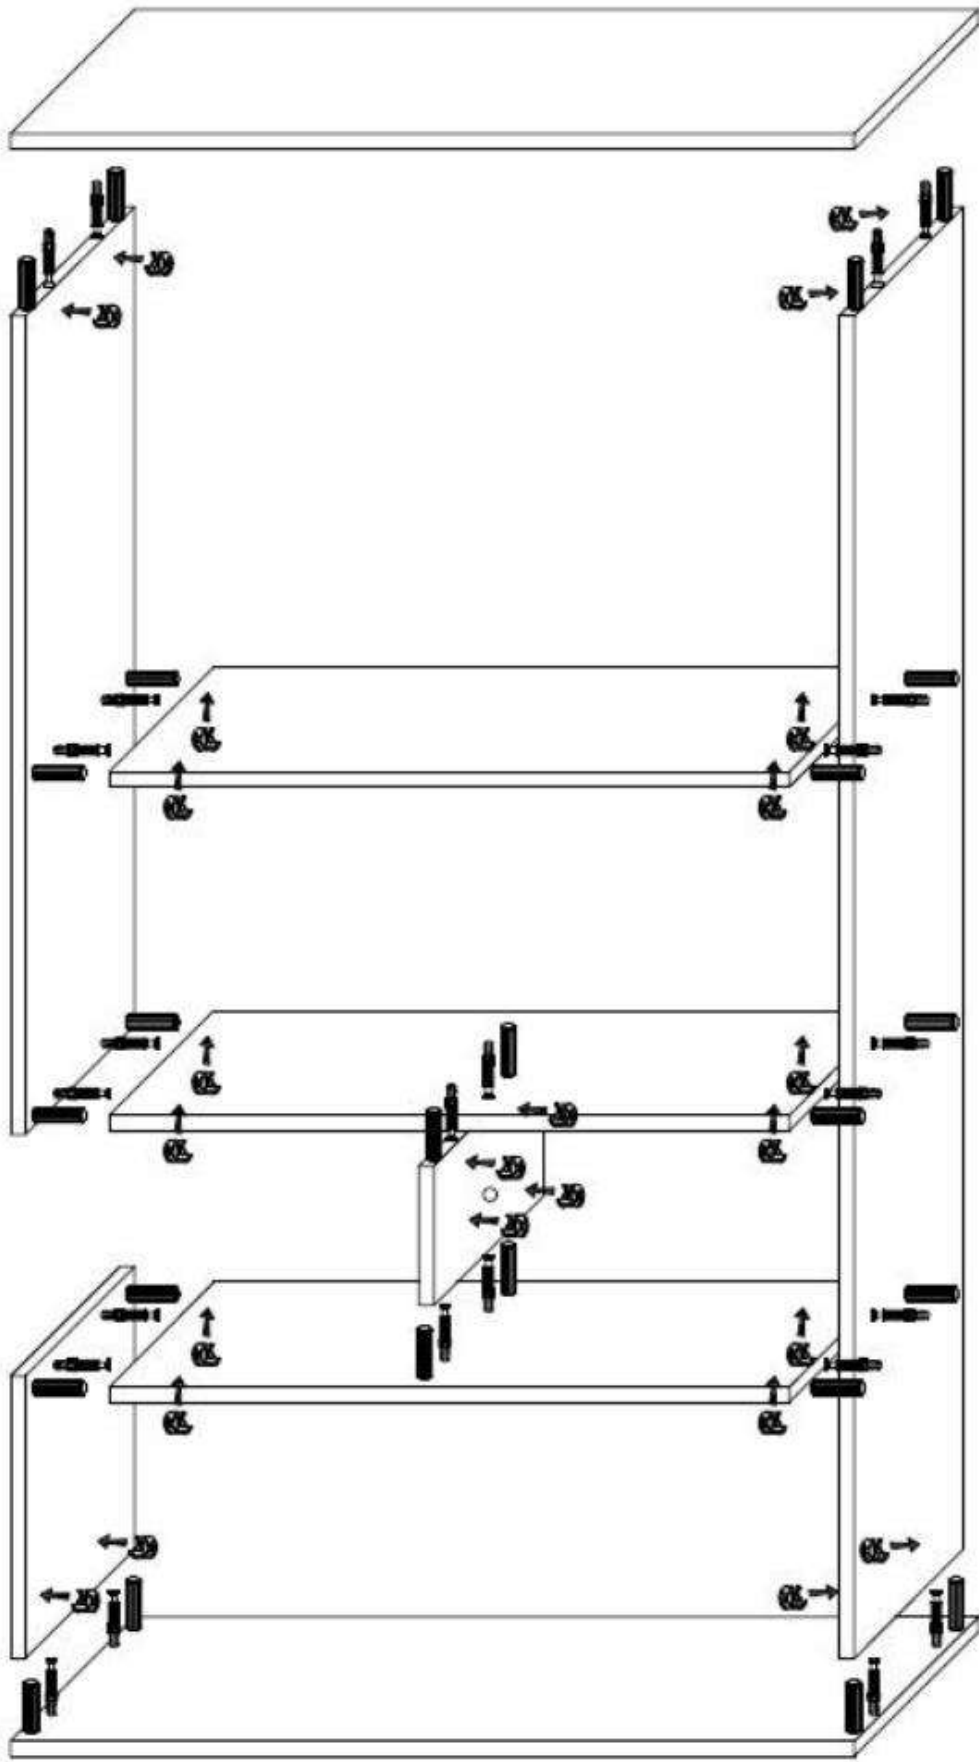

TORI - RTV

Symbol elementu	Wymiary
1	434 x 256
2	2050 x 435
3	414 x 256
4	550 x 298
5	940 x 400
6	543 x 268

T1	M1	Z1	K30	STB	PP
16	16	16	16	6	4
ZW	PZW	W4x16	ODB	W3x16	G2
4	4	8	2	4	6

1

2

TORI - SZAFKA LEWA

Symbol elementu	Wymiary
1	1568 x 334
2	1079 x 334
3	651 x 335
4	651 x 335
5	334 x 189
6	314 x 300
7	618 x 314
8	618 x 314
9	618 x 314
10	618 x 310
11	1090 x 646
12	354 x 298
13	646 x 200
14	1076 x 630
15	348 x 315
16	630 x 188

T1	M1	Z1	K30	PP	ODB	W3x16	RN	SN
24	24	24	24	4	3	14	2	4
SS	ZW	Z9	PZW	W4x16	P2	G2	STB	
1	5	2	7	24	10	10	9	

1

2

TORI - SZAFKA PRAWA

Symbol elementu	Wymiary
1	1568 x 334
2	1079 x 334
3	651 x 335
4	651 x 335
5	334 x 189
6	314 x 300
7	618 x 314
8	618 x 314
9	618 x 314
10	618 x 310
11	1090 x 646
12	354 x 298
13	646 x 200
14	1076 x 630
15	348 x 315
16	630 x 188

T1	M1	Z1	K30	PP	ODB	W3x16	RN	SN
24	24	24	24	4	3	14	2	4
SS	ZW	Z9	PZW	W4x16	P2	G2	STB	
1	5	2	7	24	10	10	9	

1

2