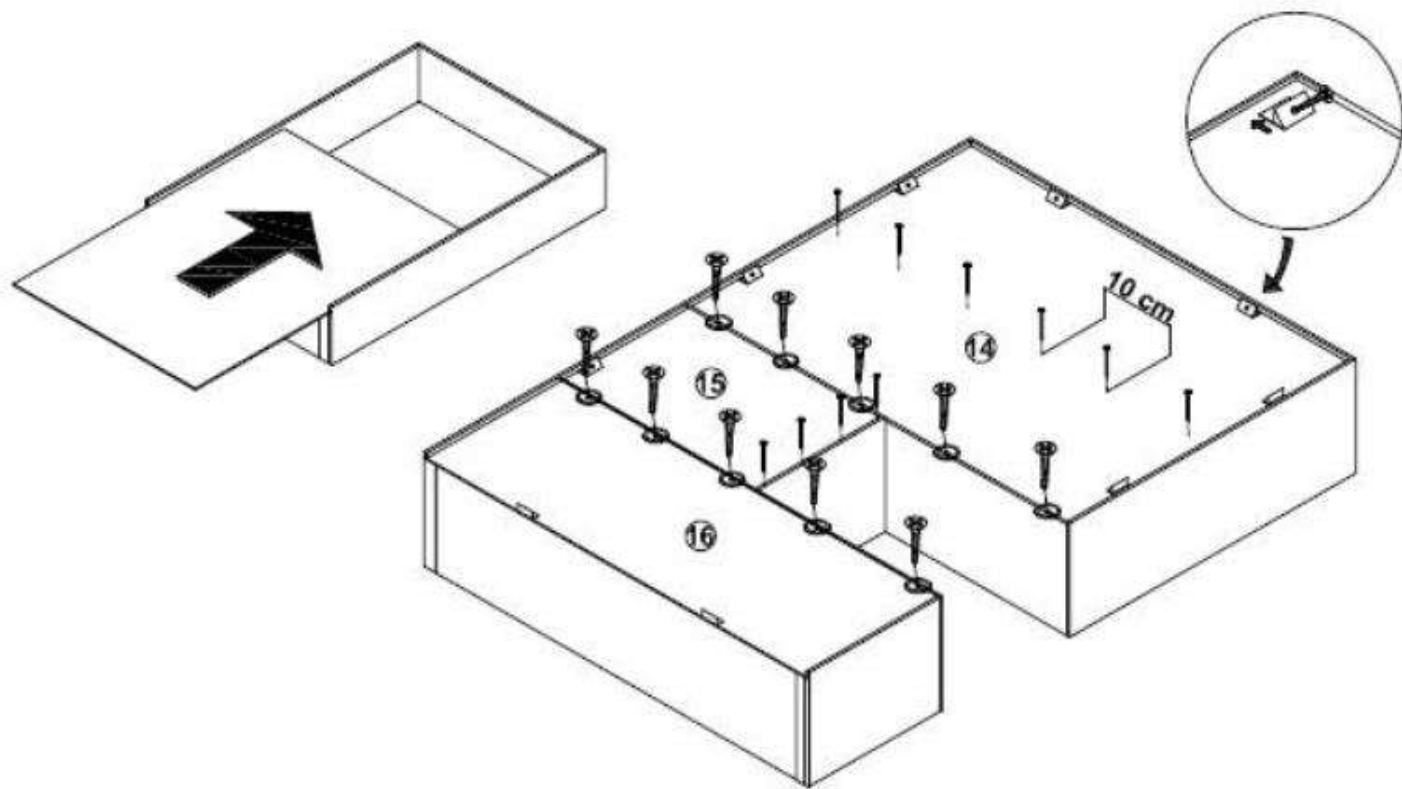

TORI - RTV

Symbol elementu	Wymiary
1	434 x 256
2	2050 x 435
3	414 x 256
4	550 x 298
5	940 x 400
6	543 x 268

T1	M1	Z1	K30	STB	PP
16	16	16	16	6	4
ZW	PZW	W4x16	ODB	W3x16	G2
4	4	8	2	4	6

1

2

TORI - SZAFKA LEWA

Symbol elementu	Wymiary
1	1568 x 334
2	1079 x 334
3	651 x 335
4	651 x 335
5	334 x 189
6	314 x 300
7	618 x 314
8	618 x 314
9	618 x 314
10	618 x 310
11	1090 x 646
12	354 x 298
13	646 x 200
14	1076 x 630
15	348 x 315
16	630 x 188

T1	M1	Z1	K30	PP	ODB	W3x16	RN	SN
24	24	24	24	4	3	14	2	4
SS	ZW	Z9	PZW	W4x16	P2	G2	STB	
1	5	2	7	24	10	10	9	

1

2

TORI - SZAFKA PRAWA

Symbol elementu	Wymiary
1	1568 x 334
2	1079 x 334
3	651 x 335
4	651 x 335
5	334 x 189
6	314 x 300
7	618 x 314
8	618 x 314
9	618 x 314
10	618 x 310
11	1090 x 646
12	354 x 298
13	646 x 200
14	1076 x 630
15	348 x 315
16	630 x 188

T1	M1	Z1	K30	PP	ODB	W3x16	RN	SN
24	24	24	24	4	3	14	2	4
SS	ZW	Z9	PZW	W4x16	P2	G2	STB	
1	5	2	7	24	10	10	9	

1

2