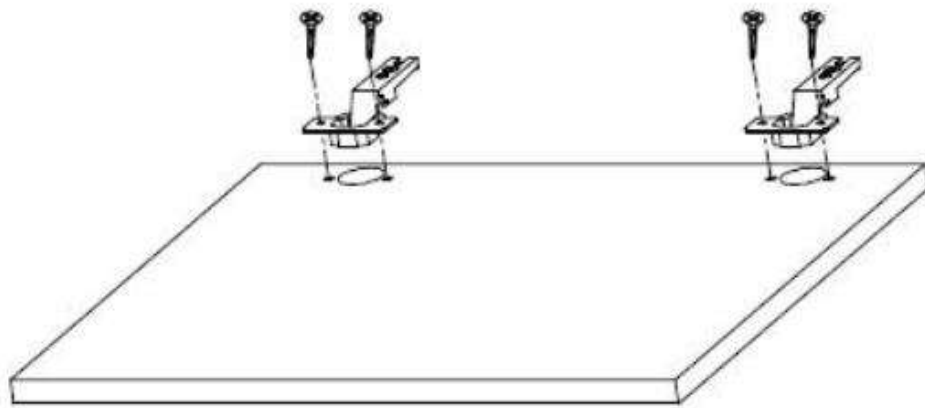

TORI - RTV

Symbol elementu	Wymiary
1	434 x 256
2	2050 x 435
3	414 x 256
4	550 x 298
5	940 x 400
6	543 x 268

T1	M1	Z1	K30	STB	PP
16	16	16	16	6	4
ZW	PZW	W4x16	ODB	W3x16	G2
4	4	8	2	4	6

1

2

TORI - SZAFKA LEWA

Symbol elementu	Wymiary
1	1568 x 334
2	1079 x 334
3	651 x 335
4	651 x 335
5	334 x 189
6	314 x 300
7	618 x 314
8	618 x 314
9	618 x 314
10	618 x 310
11	1090 x 646
12	354 x 298
13	646 x 200
14	1076 x 630
15	348 x 315
16	630 x 188

T1	M1	Z1	K30	PP	ODB	W3x16	RN	SN
24	24	24	24	4	3	14	2	4
SS	ZW	Z9	PZW	W4x16	P2	G2	STB	
1	5	2	7	24	10	10	9	

1

2

TORI - SZAFKA PRAWA

Symbol elementu	Wymiary
1	1568 x 334
2	1079 x 334
3	651 x 335
4	651 x 335
5	334 x 189
6	314 x 300
7	618 x 314
8	618 x 314
9	618 x 314
10	618 x 310
11	1090 x 646
12	354 x 298
13	646 x 200
14	1076 x 630
15	348 x 315
16	630 x 188