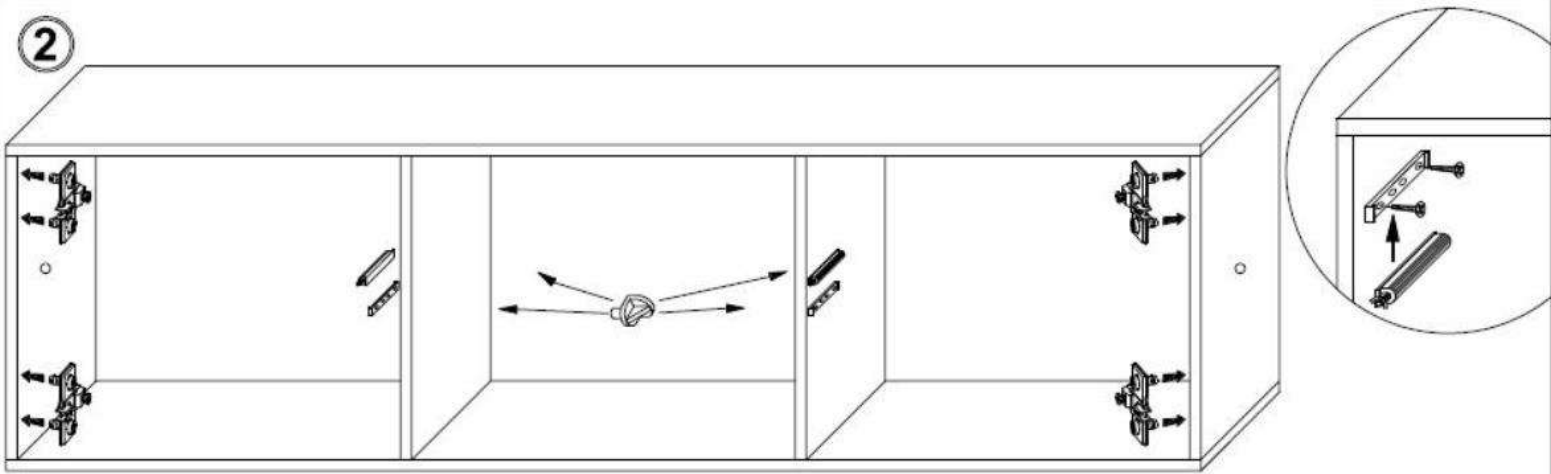

TORI - RTV

Symbol elementu	Wymiary
1	434 x 256
2	2050 x 435
3	414 x 256
4	550 x 298
5	940 x 400
6	543 x 268

T1	M1	Z1	K30	STB	PP
16	16	16	16	6	4
ZW	PZW	W4x16	ODB	W3x16	G2
4	4	8	2	4	6

1

2

TORI - SZAFKA LEWA

Symbol elementu	Wymiary
1	1568 x 334
2	1079 x 334
3	651 x 335
4	651 x 335
5	334 x 189
6	314 x 300
7	618 x 314
8	618 x 314
9	618 x 314
10	618 x 310
11	1090 x 646
12	354 x 298
13	646 x 200
14	1076 x 630
15	348 x 315
16	630 x 188

T1	M1	Z1	K30	PP	ODB	W3x16	RN	SN
24	24	24	24	4	3	14	2	4
SS	ZW	Z9	PZW	W4x16	P2	G2	STB	
1	5	2	7	24	10	10	9	

1

2

TORI - SZAFKA PRAWA

Symbol elementu	Wymiary
1	1568 x 334
2	1079 x 334
3	651 x 335
4	651 x 335
5	334 x 189
6	314 x 300
7	618 x 314
8	618 x 314
9	618 x 314
10	618 x 310
11	1090 x 646
12	354 x 298
13	646 x 200
14	1076 x 630
15	348 x 315
16	630 x 188