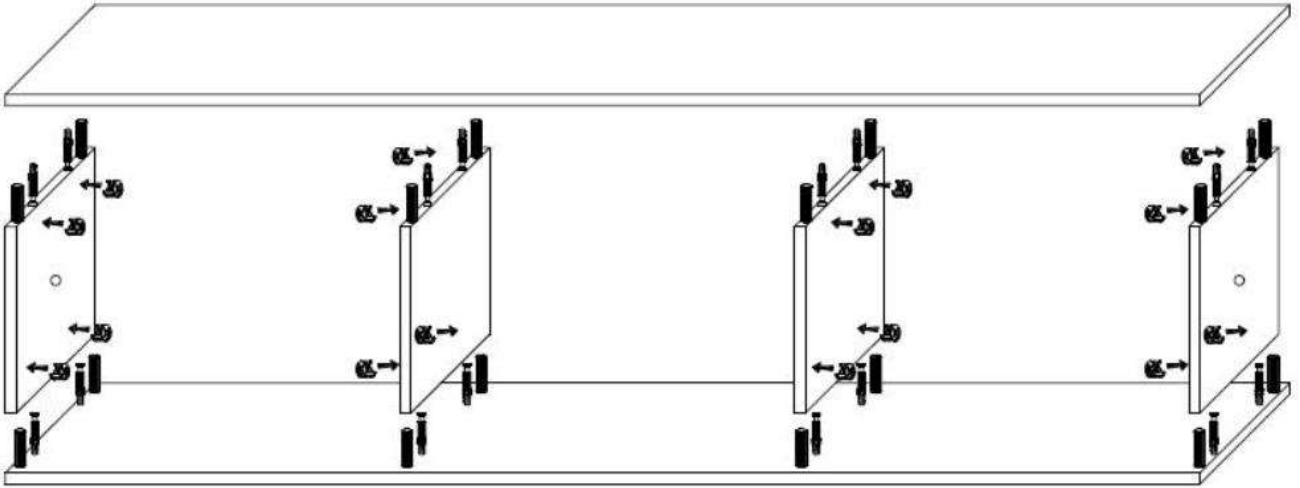

TORI - RTV

Symbol elementu	Wymiary
1	434 x 256
2	2050 x 435
3	414 x 256
4	550 x 298
5	940 x 400
6	543 x 268

T1	M1	Z1	K30	STB	PP
16	16	16	16	6	4
ZW	PZW	W4x16	ODB	W3x16	G2
4	4	8	2	4	6

1

2

TORI - SZAFKA LEWA

Symbol elementu	Wymiary
1	1568 x 334
2	1079 x 334
3	651 x 335
4	651 x 335
5	334 x 189
6	314 x 300
7	618 x 314
8	618 x 314
9	618 x 314
10	618 x 310
11	1090 x 646
12	354 x 298
13	646 x 200
14	1076 x 630
15	348 x 315
16	630 x 188

T1	M1	Z1	K30	PP	ODB	W3x16	RN	SN
24	24	24	24	4	3	14	2	4
SS	ZW	Z9	PZW	W4x16	P2	G2	STB	
1	5	2	7	24	10	10	9	

1

2

TORI - SZAFKA PRAWA

Symbol elementu	Wymiary
1	1568 x 334
2	1079 x 334
3	651 x 335
4	651 x 335
5	334 x 189
6	314 x 300
7	618 x 314
8	618 x 314
9	618 x 314
10	618 x 310
11	1090 x 646
12	354 x 298
13	646 x 200
14	1076 x 630
15	348 x 315
16	630 x 188

T1	M1	Z1	K30	PP	ODB	W3x16	RN	SN
24	24	24	24	4	3	14	2	4
SS	ZW	Z9	PZW	W4x16	P2	G2	STB	
1	5	2	7	24	10	10	9	

1

2