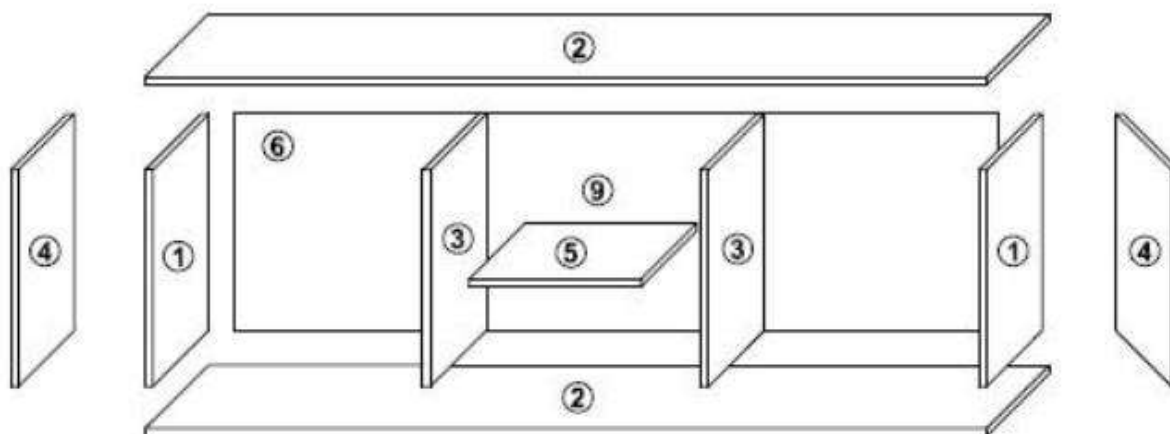

TORI - RTV

Symbol elementu	Wymiary
1	434 x 256
2	2050 x 435
3	414 x 256
4	550 x 298
5	940 x 400
6	543 x 268

T1	M1	Z1	K30	STB	PP
16	16	16	16	6	4
ZW	PZW	W4x16	ODB	W3x16	G2
4	4	8	2	4	6

1

2

TORI - SZAFKA LEWA

Symbol elementu	Wymiary
1	1568 x 334
2	1079 x 334
3	651 x 335
4	651 x 335
5	334 x 189
6	314 x 300
7	618 x 314
8	618 x 314
9	618 x 314
10	618 x 310
11	1090 x 646
12	354 x 298
13	646 x 200
14	1076 x 630
15	348 x 315
16	630 x 188

T1	M1	Z1	K30	PP	ODB	W3x16	RN	SN
24	24	24	24	4	3	14	2	4
SS	ZW	Z9	PZW	W4x16	P2	G2	STB	
1	5	2	7	24	10	10	9	

1

2

TORI - SZAFKA PRAWA

Symbol elementu	Wymiary
1	1568 x 334
2	1079 x 334
3	651 x 335
4	651 x 335
5	334 x 189
6	314 x 300
7	618 x 314
8	618 x 314
9	618 x 314
10	618 x 310
11	1090 x 646
12	354 x 298
13	646 x 200
14	1076 x 630
15	348 x 315
16	630 x 188