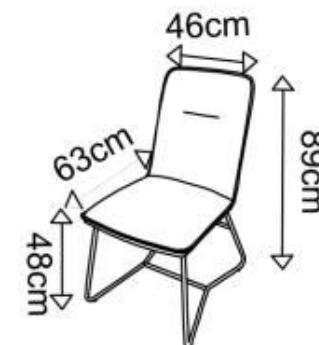

K390

A		1
B		1
C	 M6x20mm	4
D	 M6	4

v.1

HALMAR Sp. z o.o.

ul. Centralnego Okręgu Przemysłowego 2, 37-450 Stalowa Wola, POLSKA / POLAND

tel. +48 15 843 28 10, fax: +48 15 842 19 57, e-mail: office@halmar.com.pl