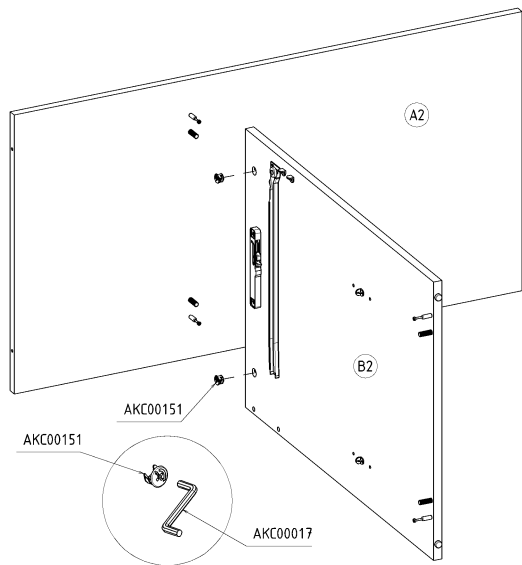

VERANA L

L-236 H-190 D-120

ZALECANY ROZMIAR MATERACA 200 X 90 H max - 12 cm

VERANA L

L-236 H-190 D-120

x 56 AKC00019	x 87 AKC00120	x 87 AKC00004	x 92 AKC00029	x 92 AKC00151	x 92 AKC00004	 4 h
x 5 ZAW00026	x 3 ZAW00027	x 20 AKC00023	x 18 NOG00033	x 2 RUR00002	x 8 AKC00036	
x 4 AKC00153	x 4 AKC00043	x 76 3,5x16 AKC00026	x 8 4x20 AKC00026	x 16 3,5x30 AKC00026	x 80 AKC00018	x 1 AKC00017
x 7 UCH00038	x 1 L-903 mm RUR00001	x 3 L-300 mm MEC00397	x 1 L-400 mm MEC00396	 MATERAC 200 cm x 90 cm max 12 cm		 0-6

6

7

8

9

10

11

12

13