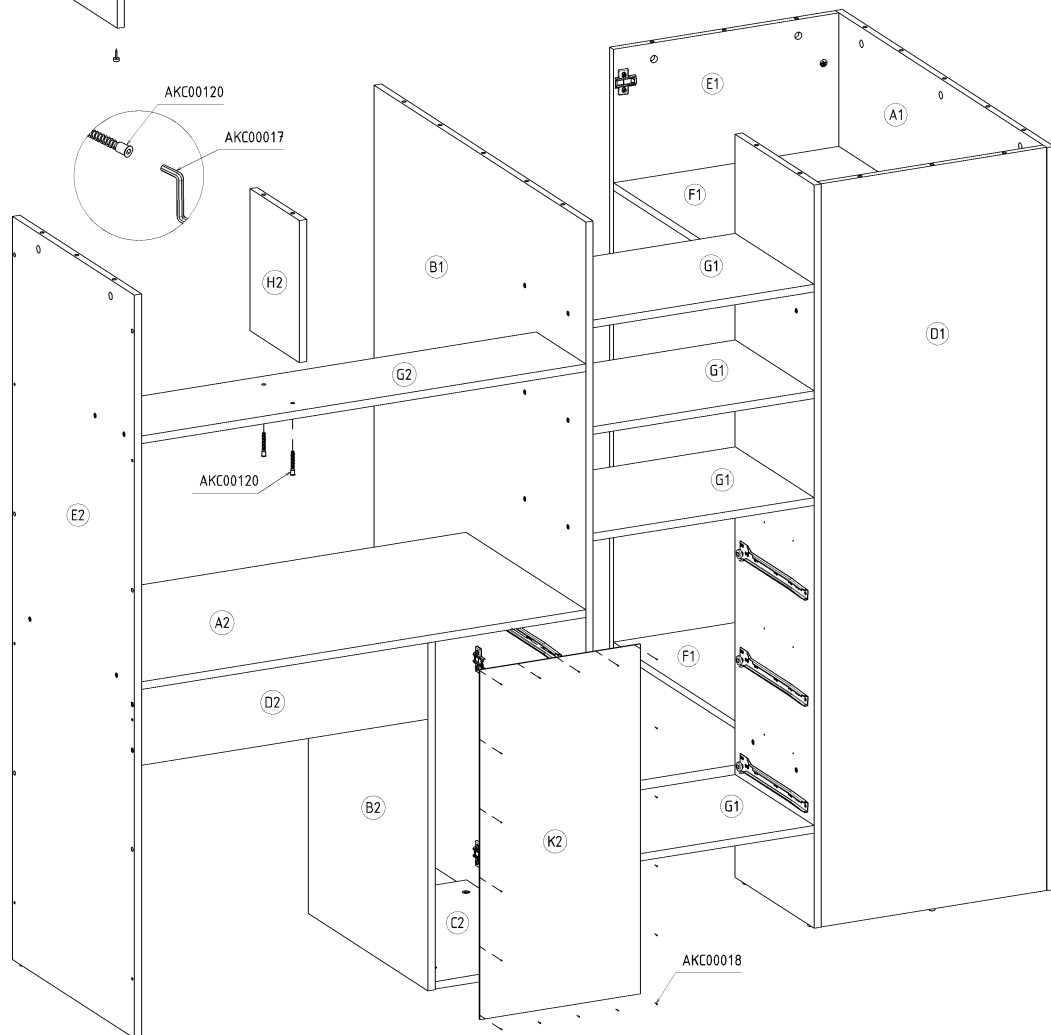

VERANA L

L-236 H-190 D-120

ZALECANY ROZMIAR MATERACA 200 X 90 H max - 12 cm

VERANA L

L-236 H-190 D-120

x 56 AKC00019	x 87 AKC00120	x 87 AKC00004	x 92 AKC00029	x 92 AKC00151	x 92 AKC00004	 4 h
x 5 ZAW00026	x 3 ZAW00027	x 20 AKC00023	x 18 NOG00033	x 2 RUR00002	x 8 AKC00036	
x 4 AKC00153	x 4 AKC00043	x 76 3,5x16 AKC00026	x 8 4x20 AKC00026	x 16 3,5x30 AKC00026	x 80 AKC00018	x 1 AKC00017
x 7 UCH00038	x 1 L-903 mm RUR00001	x 3 L-300 mm MEC00397	x 1 L-400 mm MEC00396	 MATERAC 200 cm x 90 cm max 12 cm		 0-6

6

7

8

9

10

11

12

13

14

15

16

17

18

19

20

21