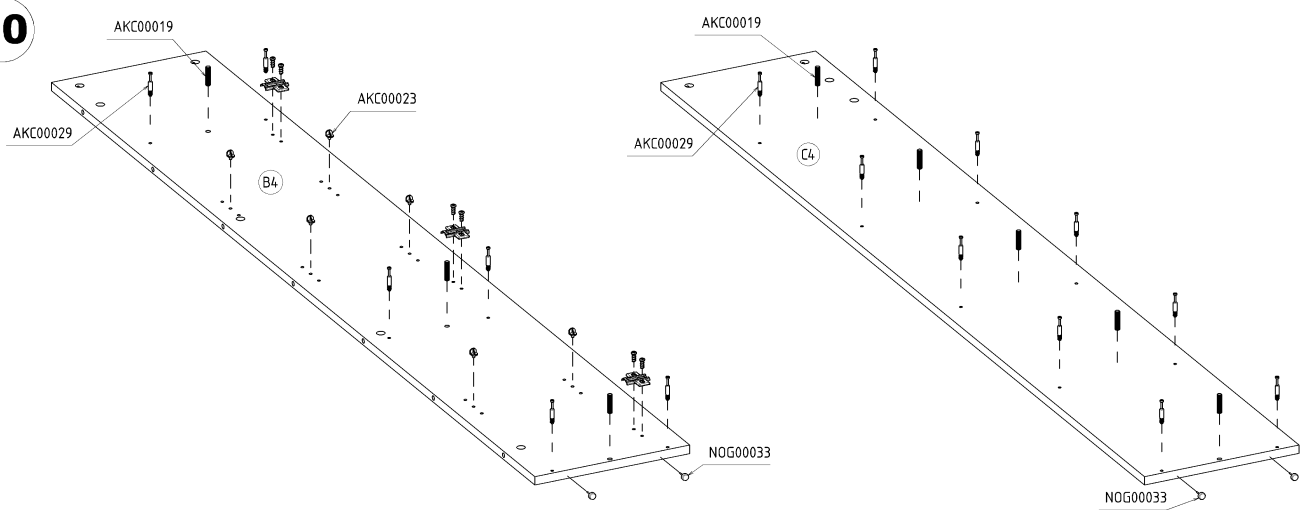

VERANA L

L-236 H-190 D-120

ZALECANY ROZMIAR MATERACA 200 X 90 H max - 12 cm

VERANA L

L-236 H-190 D-120

x 56 AKC00019	x 87 AKC00120	x 87 AKC00004	x 92 AKC00029	x 92 AKC00151	x 92 AKC00004	 4 h
x 5 ZAW00026	x 3 ZAW00027	x 20 AKC00023	x 18 NOG00033	x 2 RUR00002	x 8 AKC00036	
x 4 AKC00153	x 4 AKC00043	x 76 3,5x16 AKC00026	x 8 4x20 AKC00026	x 16 3,5x30 AKC00026	x 80 AKC00018	x 1 AKC00017
x 7 UCH00038	x 1 L-903 mm RUR00001	x 3 L-300 mm MEC00397	x 1 L-400 mm MEC00396	 MATERAC 200 cm x 90 cm max 12 cm		 0-6

14

15

16

17

18

19

20

21