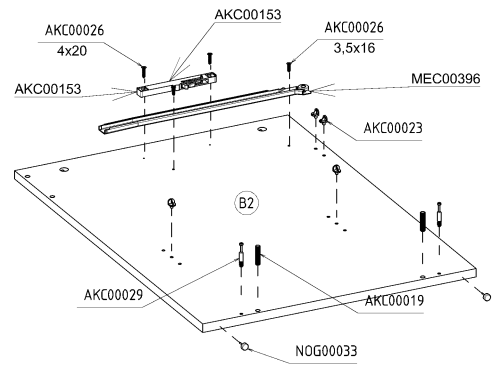

VERANA L

L-236 H-190 D-120

ZALECANY ROZMIAR MATERACA 200 X 90 H max - 12 cm

VERANA L

L-236 H-190 D-120

x 56 AKC00019	x 87 AKC00120	x 87 AKC00004	x 92 AKC00029	x 92 AKC00151	x 92 AKC00004	 4 h
x 5 ZAW00026	x 3 ZAW00027	x 20 AKC00023	x 18 NOG00033	x 2 RUR00002	x 8 AKC00036	
x 4 AKC00153	x 4 AKC00043	x 76 3,5x16 AKC00026	x 8 4x20 AKC00026	x 16 3,5x30 AKC00026	x 80 AKC00018	x 1 AKC00017
x 7 UCH00038	x 1 L-903 mm RUR00001	x 3 L-300 mm MEC00397	x 1 L-400 mm MEC00396	 MATERAC 200 cm x 90 cm max 12 cm		 0-6

6

7

8

9

10

11

12

13