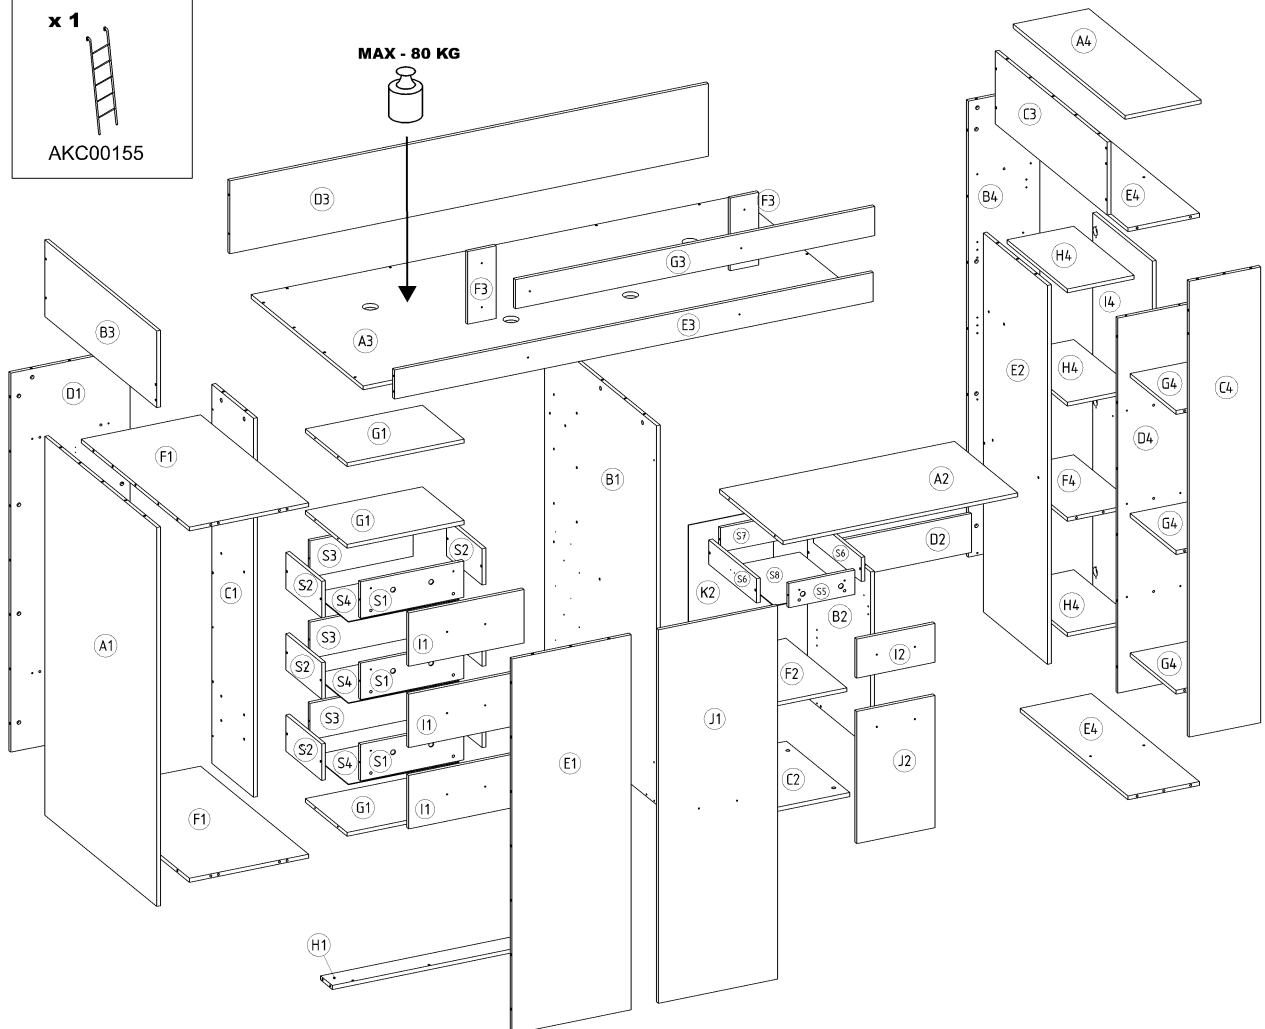

VERANA L

L-236 H-190 D-120

ZALECANY ROZMIAR MATERACA 200 X 90 H max - 12 cm

VERANA L

L-236 H-190 D-120

x 56 AKC00019	x 87 AKC00120	x 87 AKC00004	x 92 AKC00029	x 92 AKC00151	x 92 AKC00004	 4 h
x 5 ZAW00026	x 3 ZAW00027	x 20 AKC00023	x 18 NOG00033	x 2 RUR00002	x 8 AKC00036	
x 4 AKC00153	x 4 AKC00043	x 76 3,5x16 AKC00026	x 8 4x20 AKC00026	x 16 3,5x30 AKC00026	x 80 AKC00018	x 1 AKC00017
x 7 UCH00038	x 1 L-903 mm RUR00001	x 3 L-300 mm MEC00397	x 1 L-400 mm MEC00396	 MATERAC 200 cm x 90 cm max 12 cm		 0-6

x 1

AKC00155

MAX - 80 KG

1

2

3

4

5