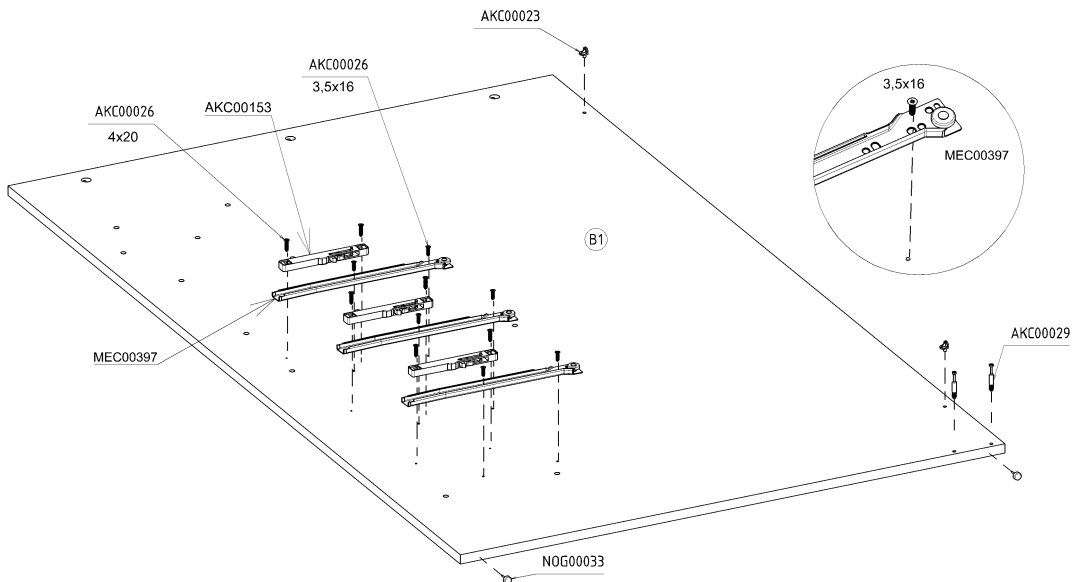

VERANA L

L-236 H-190 D-120

ZALECANY ROZMIAR MATERACA 200 X 90 H max - 12 cm

VERANA L

L-236 H-190 D-120

x 56 AKC00019	x 87 AKC00120	x 87 AKC00004	x 92 AKC00029	x 92 AKC00151	x 92 AKC00004	 4 h
x 5 ZAW00026	x 3 ZAW00027	x 20 AKC00023	x 18 NOG00033	x 2 RUR00002	x 8 AKC00036	
x 4 AKC00153	x 4 AKC00043	x 76 3,5x16 AKC00026	x 8 4x20 AKC00026	x 16 3,5x30 AKC00026	x 80 AKC00018	x 1 AKC00017
x 7 UCH00038	x 1 L-903 mm RUR00001	x 3 L-300 mm MEC00397	x 1 L-400 mm MEC00396	 MATERAC 200 cm x 90 cm max 12 cm		 0-6

x 1

AKC00155

MAX - 80 KG

1

2

3

4

5