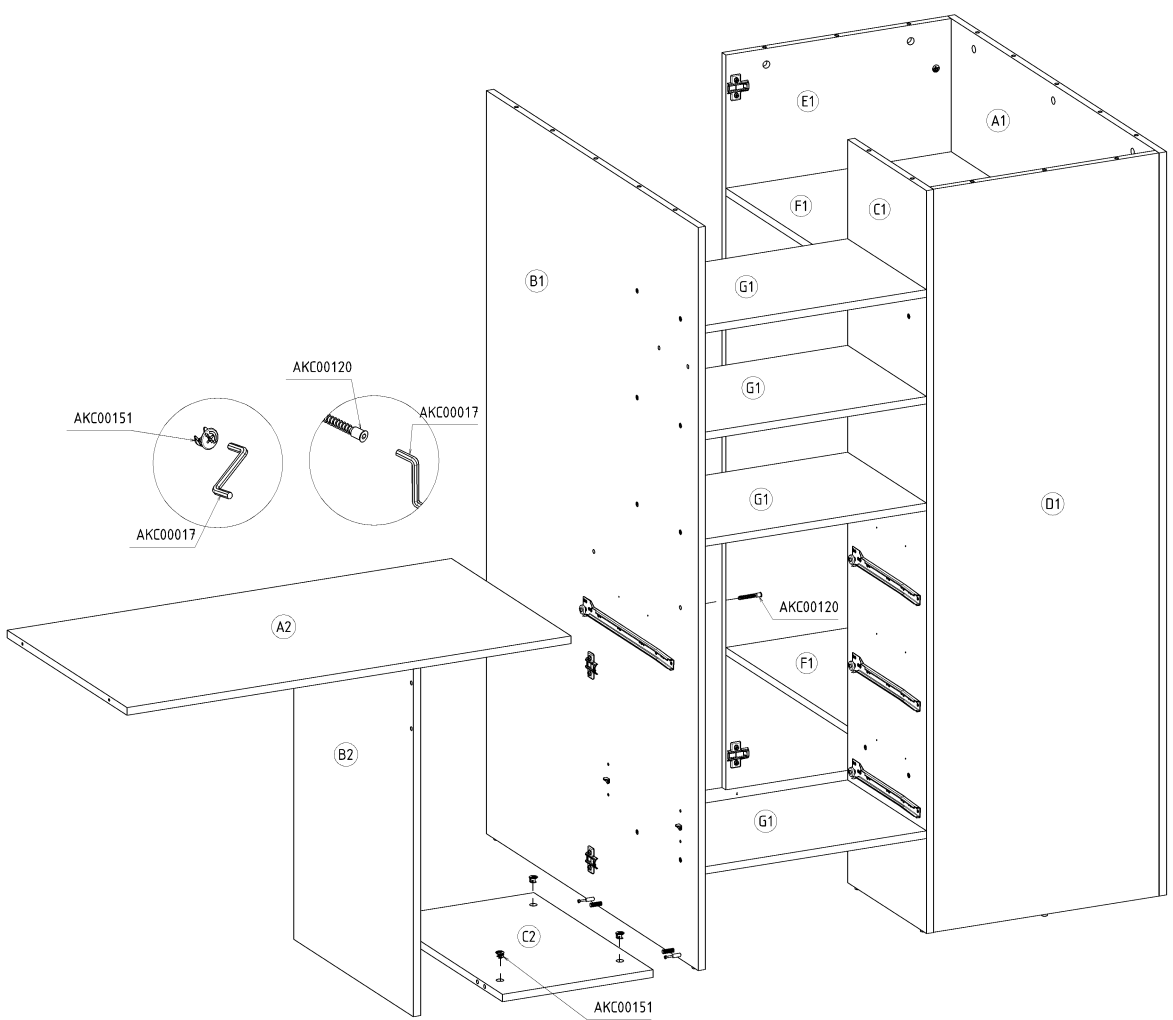

VERANA L

L-236 H-190 D-120

ZALECANY ROZMIAR MATERACA 200 X 90 H max - 12 cm

VERANA L

L-236 H-190 D-120

x 56 AKC00019	x 87 AKC00120	x 87 AKC00004	x 92 AKC00029	x 92 AKC00151	x 92 AKC00004	 4 h
x 5 ZAW00026	x 3 ZAW00027	x 20 AKC00023	x 18 NOG00033	x 2 RUR00002	x 8 AKC00036	
x 4 AKC00153	x 4 AKC00043	x 76 3,5x16 AKC00026	x 8 4x20 AKC00026	x 16 3,5x30 AKC00026	x 80 AKC00018	x 1 AKC00017
x 7 UCH00038	x 1 L-903 mm RUR00001	x 3 L-300 mm MEC00397	x 1 L-400 mm MEC00396	 MATERAC 200 cm x 90 cm max 12 cm		 0-6

6

7

8

9

10

11

12

13

14

15

16

17

18

19

20

21