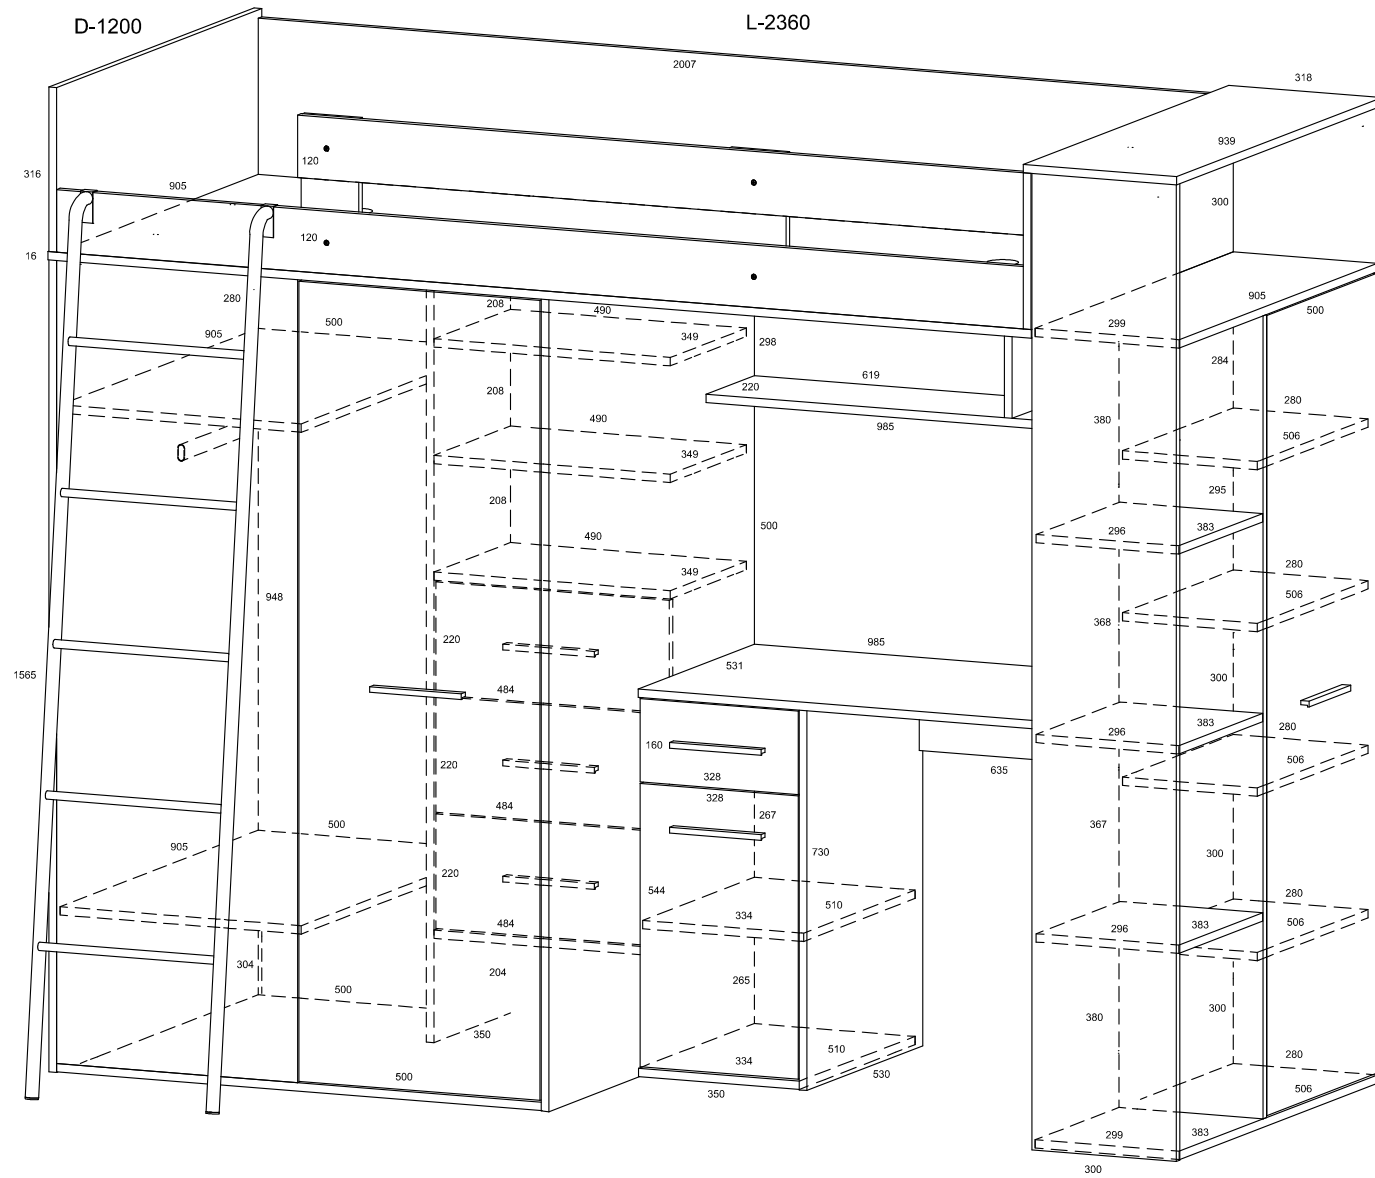

VERANA L

L-236 H-190 D-120

ZALECANY ROZMIAR MATERACA 200 X 90 H max - 12 cm

VERANA L

L-236 H-190 D-120

x 56 AKC00019	x 87 AKC00120	x 87 AKC00004	x 92 AKC00029	x 92 AKC00151	x 92 AKC00004	 4 h
x 5 ZAW00026	x 3 ZAW00027	x 20 AKC00023	x 18 NOG00033	x 2 RUR00002	x 8 AKC00036	
x 4 AKC00153	x 4 AKC00043	x 76 3,5x16 AKC00026	x 8 4x20 AKC00026	x 16 3,5x30 AKC00026	x 80 AKC00018	x 1 AKC00017
x 7 UCH00038	x 1 L-903 mm RUR00001	x 3 L-300 mm MEC00397	x 1 L-400 mm MEC00396	 MATERAC 200 cm x 90 cm max 12 cm		 0-6

x 1

AKC00155

MAX - 80 KG

1

2

3

4

5