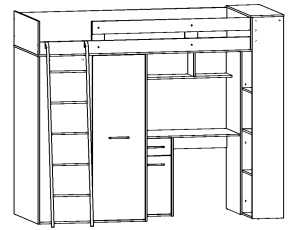

VERANA L

L-236 H-190 D-120

ZALECANY ROZMIAR MATERACA 200 X 90 H max - 12 cm

VERANA L

L-236 H-190 D-120

x 56 AKC00019	x 87 AKC00120	x 87 AKC00004	x 92 AKC00029	x 92 AKC00151	x 92 AKC00004	 4 h
x 5 ZAW00026	x 3 ZAW00027	x 20 AKC00023	x 18 NOG00033	x 2 RUR00002	x 8 AKC00036	
x 4 AKC00153	x 4 AKC00043	x 76 3,5x16 AKC00026	x 8 4x20 AKC00026	x 16 3,5x30 AKC00026	x 80 AKC00018	x 1 AKC00017
x 7 UCH00038	x 1 L-903 mm RUR00001	x 3 L-300 mm MEC00397	x 1 L-400 mm MEC00396	 MATERAC 200 cm x 90 cm max 12 cm		 0-6

x 1

AKC00155

MAX - 80 KG

1

2

3

4

5