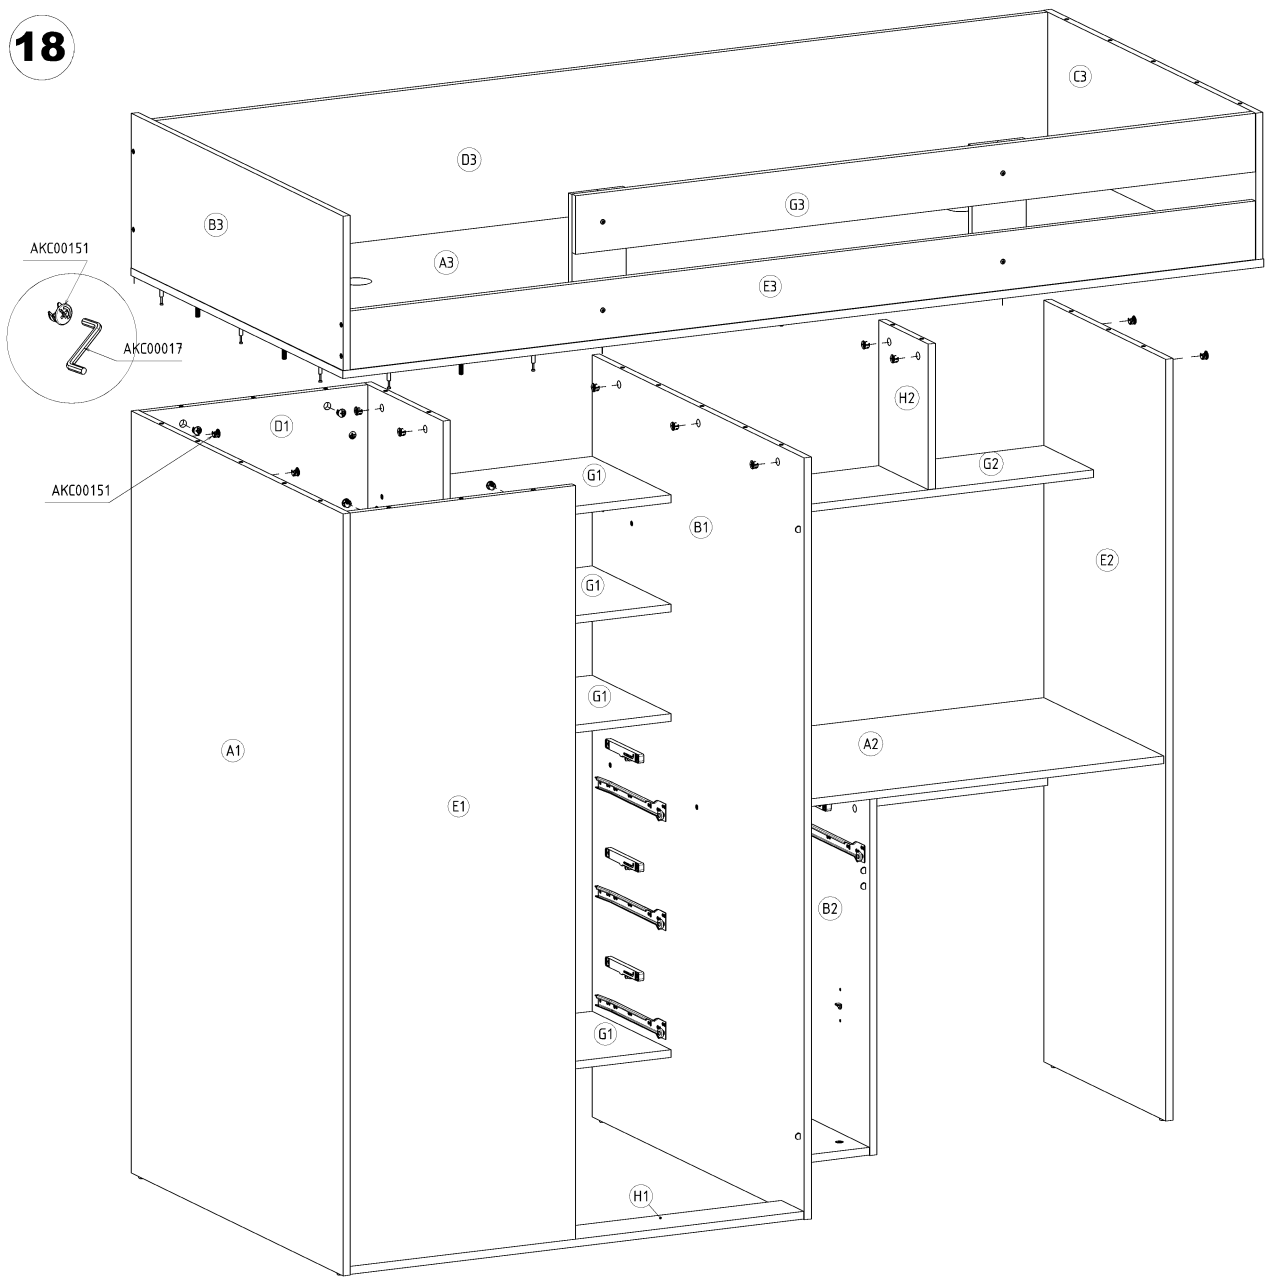

VERANA L

L-236 H-190 D-120

ZALECANY ROZMIAR MATERACA 200 X 90 H max - 12 cm

VERANA L

L-236 H-190 D-120

x 56 AKC00019	x 87 AKC00120	x 87 AKC00004	x 92 AKC00029	x 92 AKC00151	x 92 AKC00004	 4 h
x 5 ZAW00026	x 3 ZAW00027	x 20 AKC00023	x 18 NOG00033	x 2 RUR00002	x 8 AKC00036	
x 4 AKC00153	x 4 AKC00043	x 76 3,5x16 AKC00026	x 8 4x20 AKC00026	x 16 3,5x30 AKC00026	x 80 AKC00018	x 1 AKC00017
x 7 UCH00038	x 1 L-903 mm RUR00001	x 3 L-300 mm MEC00397	x 1 L-400 mm MEC00396	 MATERAC 200 cm x 90 cm max 12 cm		 0-6

14

15

16

17

18

19

20

21