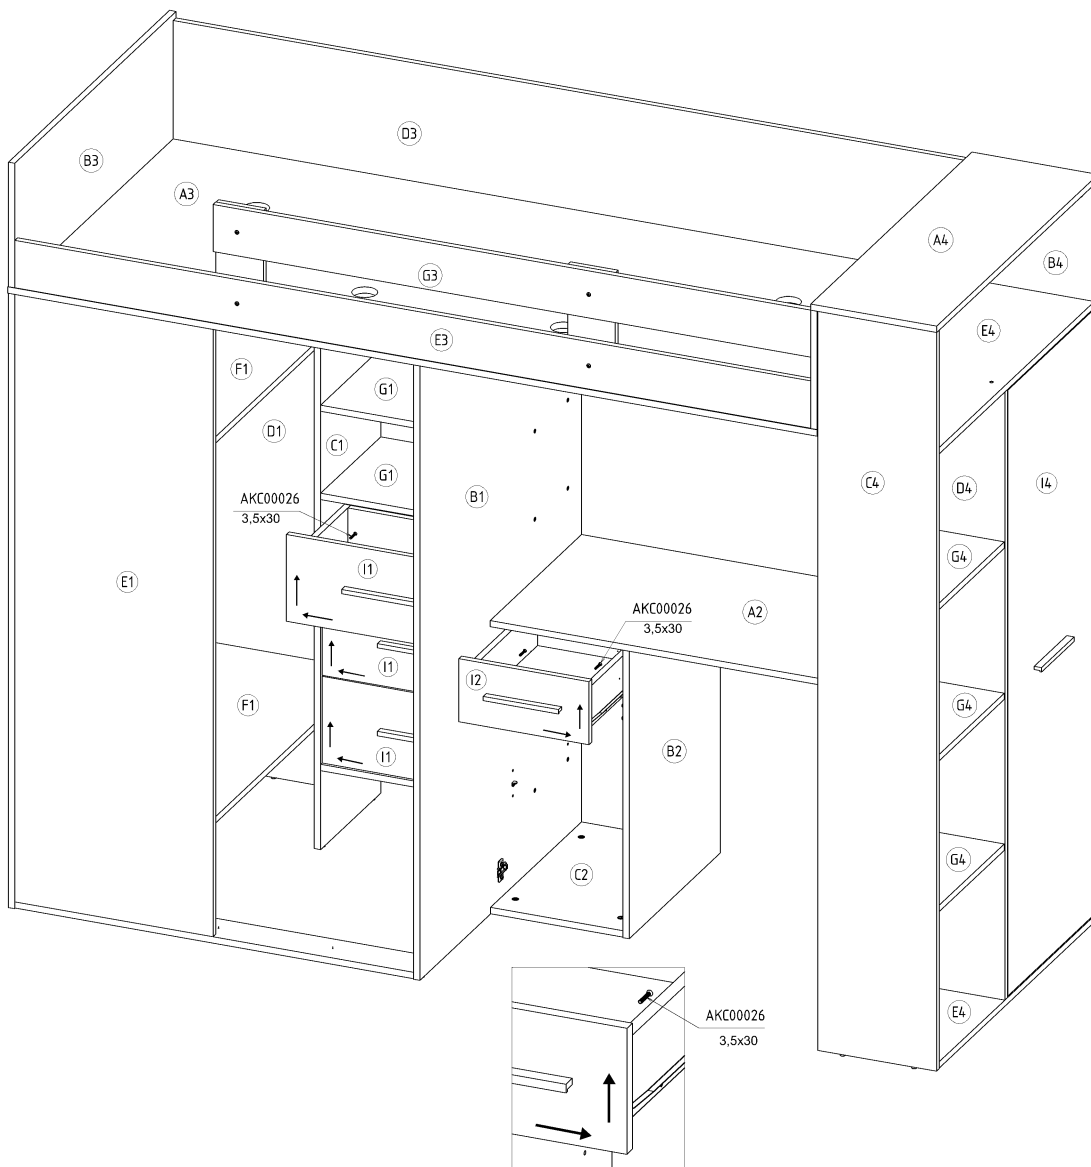

VERANA L

L-236 H-190 D-120

ZALECANY ROZMIAR MATERACA 200 X 90 H max - 12 cm

VERANA L

L-236 H-190 D-120

x 56 AKC00019	x 87 AKC00120	x 87 AKC00004	x 92 AKC00029	x 92 AKC00151	x 92 AKC00004	 4 h
x 5 ZAW00026	x 3 ZAW00027	x 20 AKC00023	x 18 NOG00033	x 2 RUR00002	x 8 AKC00036	
x 4 AKC00153	x 4 AKC00043	x 76 3,5x16 AKC00026	x 8 4x20 AKC00026	x 16 3,5x30 AKC00026	x 80 AKC00018	x 1 AKC00017
x 7 UCH00038	x 1 L-903 mm RUR00001	x 3 L-300 mm MEC00397	x 1 L-400 mm MEC00396	 MATERAC 200 cm x 90 cm max 12 cm		 0-6

22

23

24

25

26

27

28

29