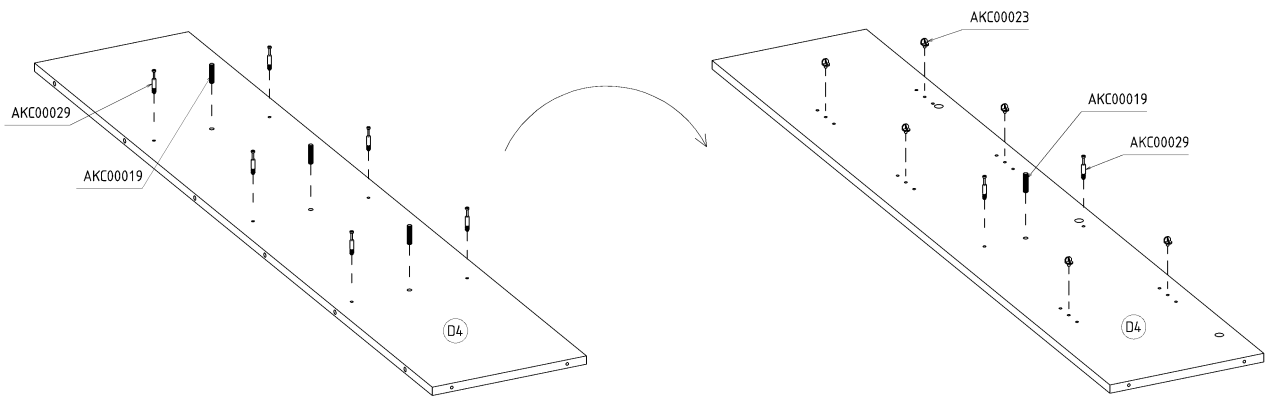

VERANA L

L-236 H-190 D-120

ZALECANY ROZMIAR MATERACA 200 X 90 H max - 12 cm

VERANA L

L-236 H-190 D-120

x 56 AKC00019	x 87 AKC00120	x 87 AKC00004	x 92 AKC00029	x 92 AKC00151	x 92 AKC00004	 4 h
x 5 ZAW00026	x 3 ZAW00027	x 20 AKC00023	x 18 NOG00033	x 2 RUR00002	x 8 AKC00036	
x 4 AKC00153	x 4 AKC00043	x 76 3,5x16 AKC00026	x 8 4x20 AKC00026	x 16 3,5x30 AKC00026	x 80 AKC00018	x 1 AKC00017
x 7 UCH00038	x 1 L-903 mm RUR00001	x 3 L-300 mm MEC00397	x 1 L-400 mm MEC00396	 MATERAC 200 cm x 90 cm max 12 cm		 0-6

14

15

16

17

18

19

20

21