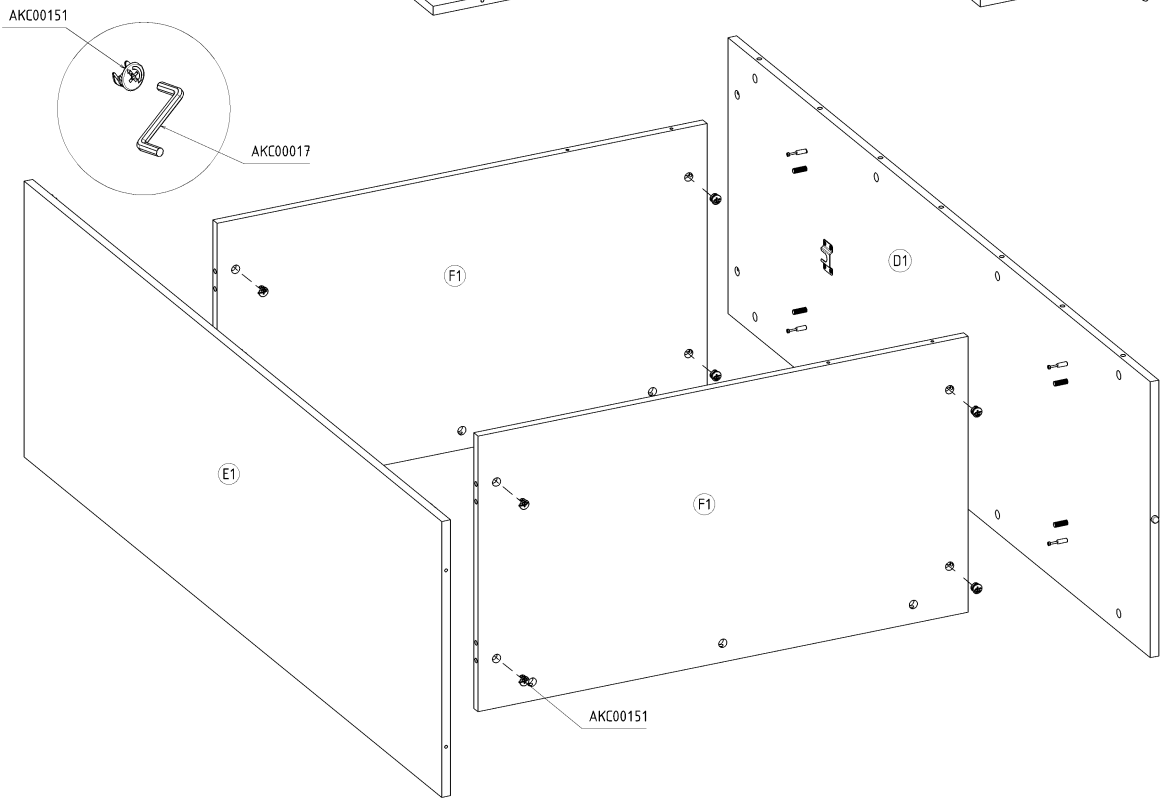

VERANA L

L-236 H-190 D-120

ZALECANY ROZMIAR MATERACA 200 X 90 H max - 12 cm

VERANA L

L-236 H-190 D-120

x 56 AKC00019	x 87 AKC00120	x 87 AKC00004	x 92 AKC00029	x 92 AKC00151	x 92 AKC00004	 4 h
x 5 ZAW00026	x 3 ZAW00027	x 20 AKC00023	x 18 NOG00033	x 2 RUR00002	x 8 AKC00036	
x 4 AKC00153	x 4 AKC00043	x 76 3,5x16 AKC00026	x 8 4x20 AKC00026	x 16 3,5x30 AKC00026	x 80 AKC00018	x 1 AKC00017
x 7 UCH00038	x 1 L-903 mm RUR00001	x 3 L-300 mm MEC00397	x 1 L-400 mm MEC00396	 MATERAC 200 cm x 90 cm max 12 cm		 0-6

x 1

AKC00155

MAX - 80 KG

1

2

3

4

5