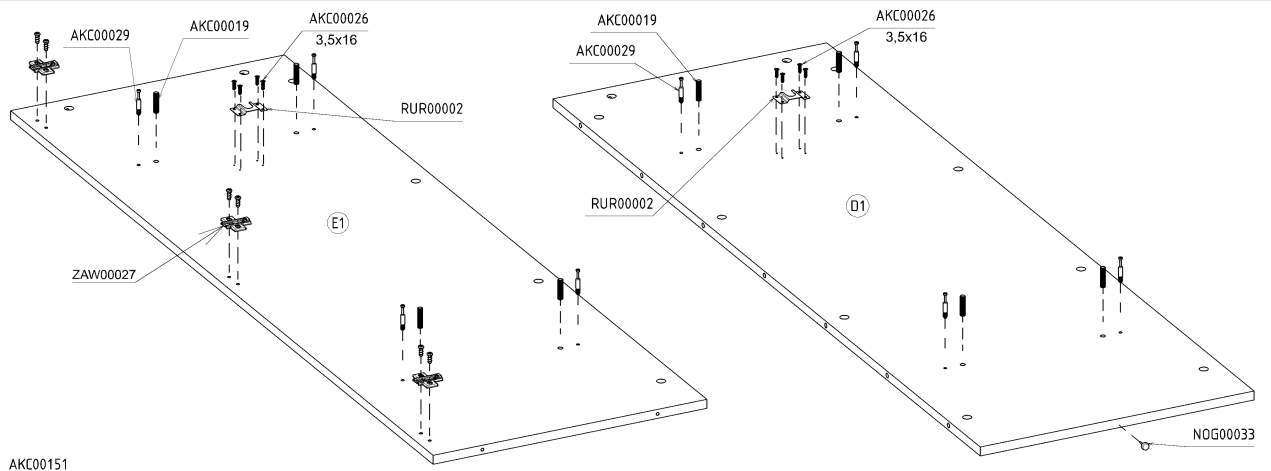

VERANA L

L-236 H-190 D-120

ZALECANY ROZMIAR MATERACA 200 X 90 H max - 12 cm

VERANA L

L-236 H-190 D-120

x 56 AKC00019	x 87 AKC00120	x 87 AKC00004	x 92 AKC00029	x 92 AKC00151	x 92 AKC00004	 4 h
x 5 ZAW00026	x 3 ZAW00027	x 20 AKC00023	x 18 NOG00033	x 2 RUR00002	x 8 AKC00036	
x 4 AKC00153	x 4 AKC00043	x 76 3,5x16 AKC00026	x 8 4x20 AKC00026	x 16 3,5x30 AKC00026	x 80 AKC00018	x 1 AKC00017
x 7 UCH00038	x 1 L-903 mm RUR00001	x 3 L-300 mm MEC00397	x 1 L-400 mm MEC00396	 MATERAC 200 cm x 90 cm max 12 cm		 0-6

x 1

AKC00155

MAX - 80 KG

1

2

3

4

5