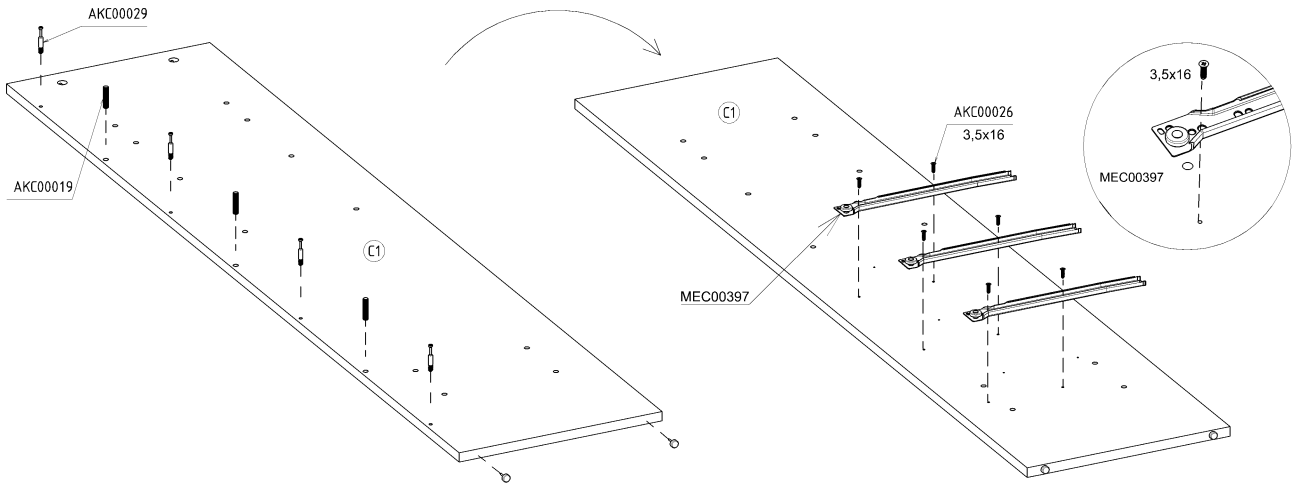

VERANA L

L-236 H-190 D-120

ZALECANY ROZMIAR MATERACA 200 X 90 H max - 12 cm

VERANA L

L-236 H-190 D-120

x 56 AKC00019	x 87 AKC00120	x 87 AKC00004	x 92 AKC00029	x 92 AKC00151	x 92 AKC00004	 4 h
x 5 ZAW00026	x 3 ZAW00027	x 20 AKC00023	x 18 NOG00033	x 2 RUR00002	x 8 AKC00036	
x 4 AKC00153	x 4 AKC00043	x 76 3,5x16 AKC00026	x 8 4x20 AKC00026	x 16 3,5x30 AKC00026	x 80 AKC00018	x 1 AKC00017
x 7 UCH00038	x 1 L-903 mm RUR00001	x 3 L-300 mm MEC00397	x 1 L-400 mm MEC00396	 MATERAC 200 cm x 90 cm max 12 cm		 0-6

x 1

AKC00155

MAX - 80 KG

1

2

3

4

5