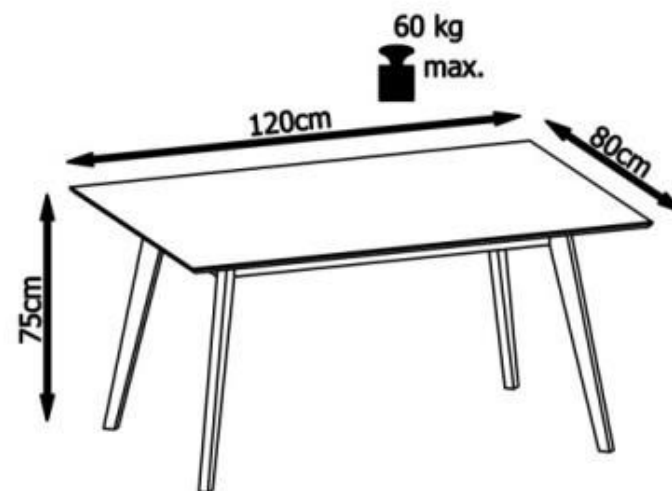

A		1
B		4
C		8
D		8
E		8