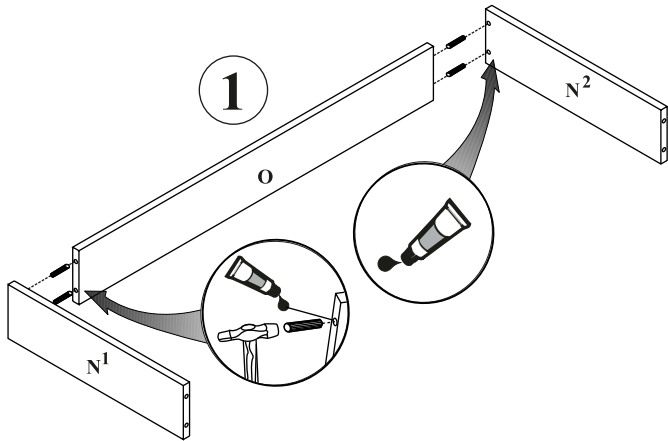

PENELOPA

Komoda 5 szuflad

Czas mont. - 100 min.

PENELOPA

Komoda 5 szuflad

1

2

x5

8
x40

6

7