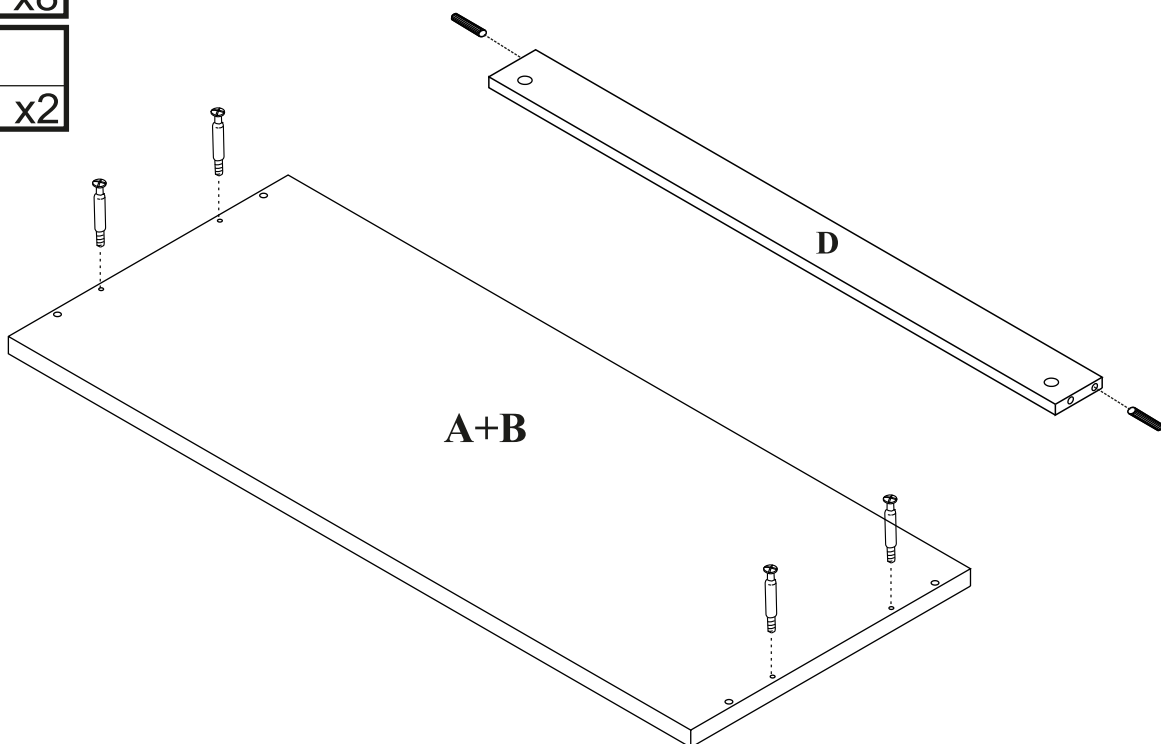

PENELOPA

Komoda 5 szuflad

Czas mont. - 100 min.

PENELOPA

Komoda 5 szuflad

1

2

x5

8
x40

6

7