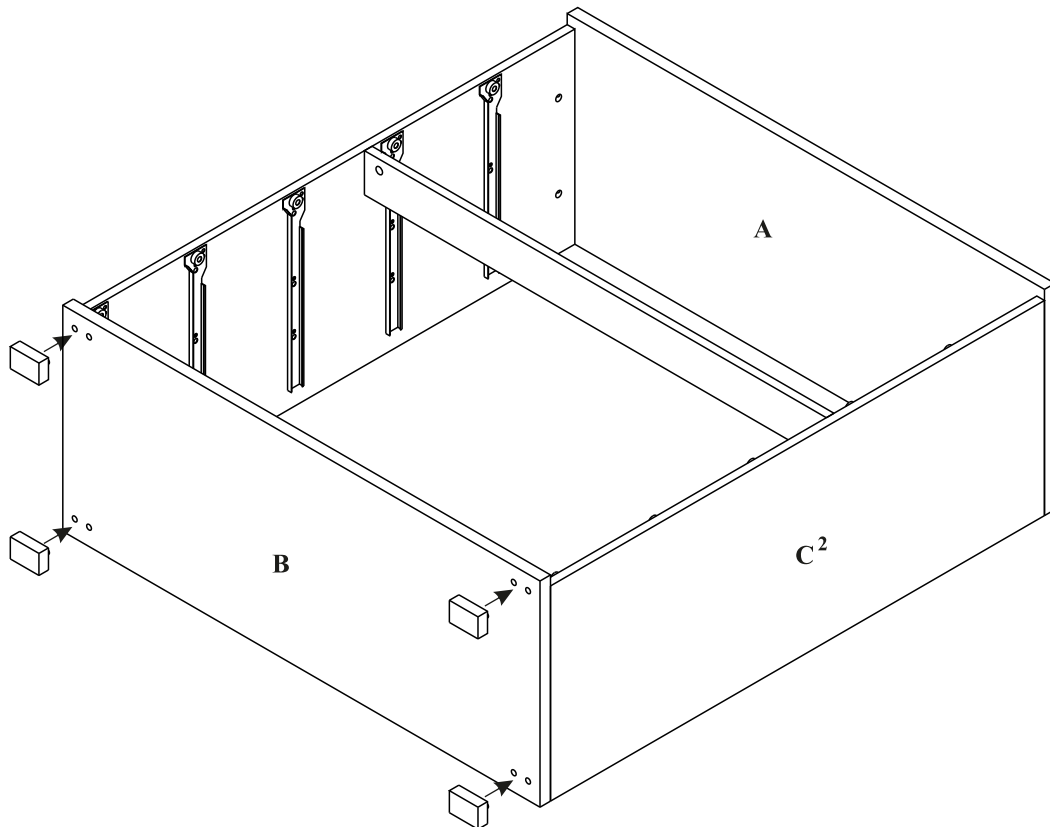

PENELOPA

Komoda 5 szuflad

Czas mont. - 100 min.

PENELOPA

Komoda 5 szuflad

1

2

x5

8
x40

6

7