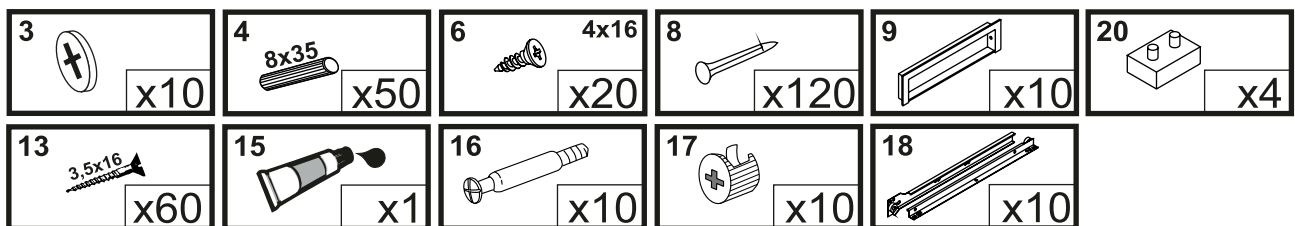

PENELOPA

Komoda 5 szuflad

Czas mont. - 100 min.

PENELOPA

Komoda 5 szuflad

1

2

x5

8
x40

6

7