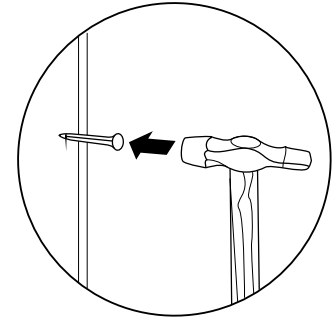

PENELOPA

Komoda 5 szuflad

Czas mont. - 100 min.

PENELOPA

Komoda 5 szuflad

1

2

x5

8
x40

6

7