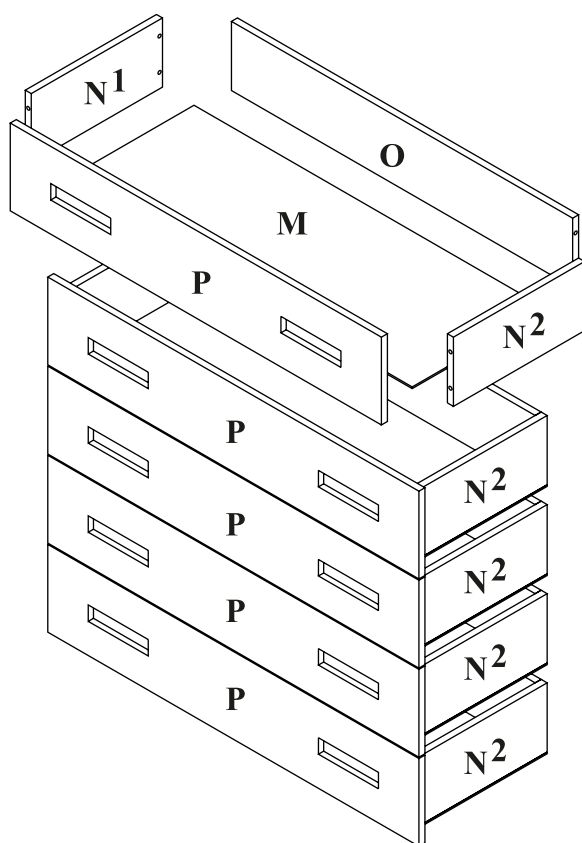

PENELOPA

Komoda 5 szuflad

Czas mont. - 100 min.

PENELOPA

Komoda 5 szuflad

1

2

x5

8
x40

6

7