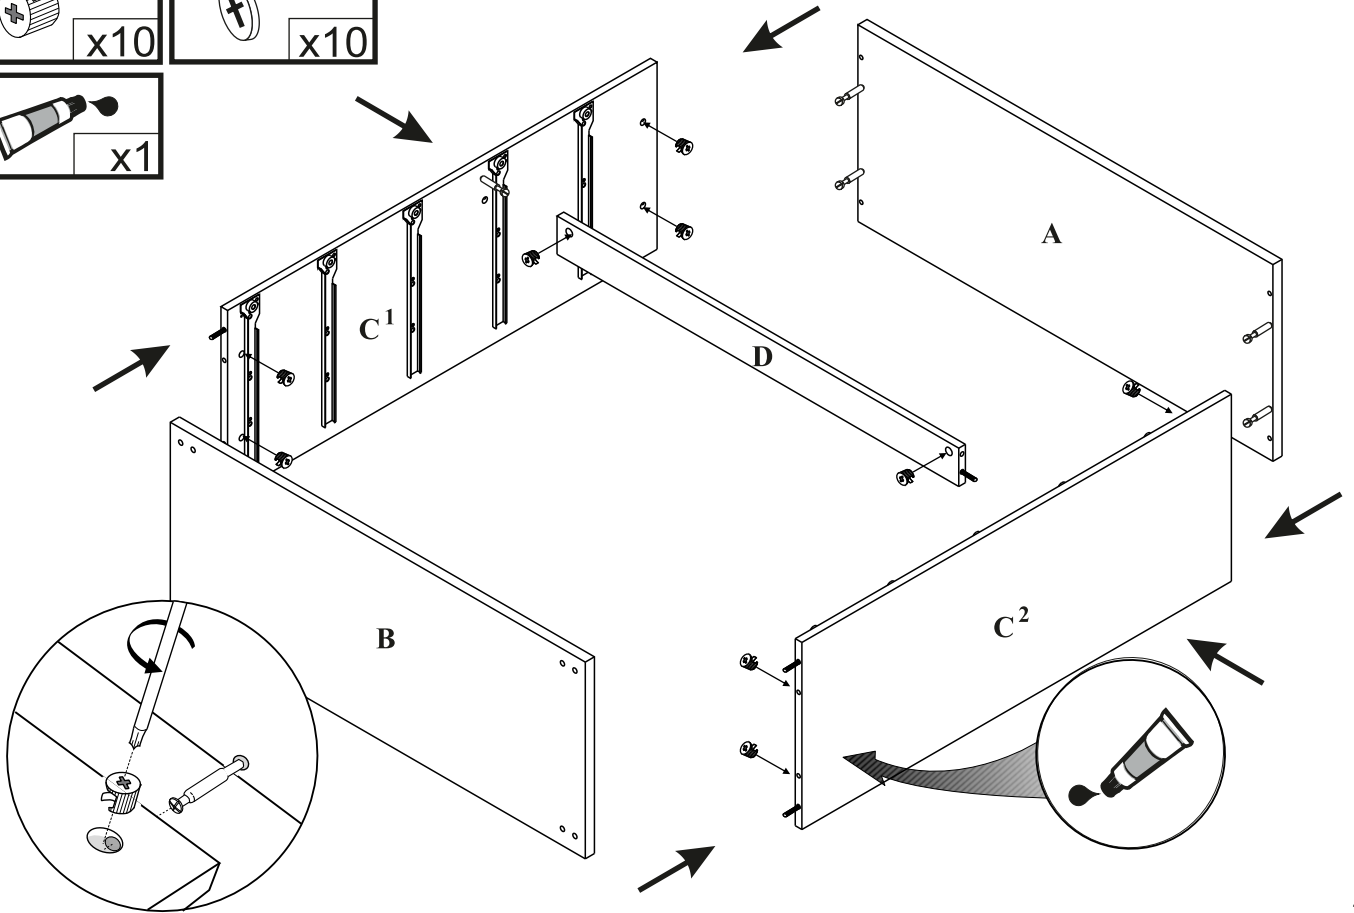

PENELOPA

Komoda 5 szuflad

Czas mont. - 100 min.

PENELOPA

Komoda 5 szuflad

1

2

x5

8
x40

6

7