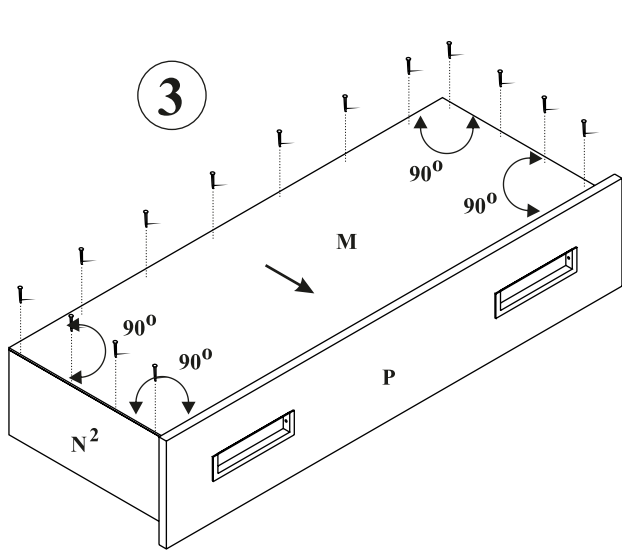

PENELOPA

Komoda 5 szuflad

Czas mont. - 100 min.

PENELOPA

Komoda 5 szuflad

1

2

x5

8
x40

6

7