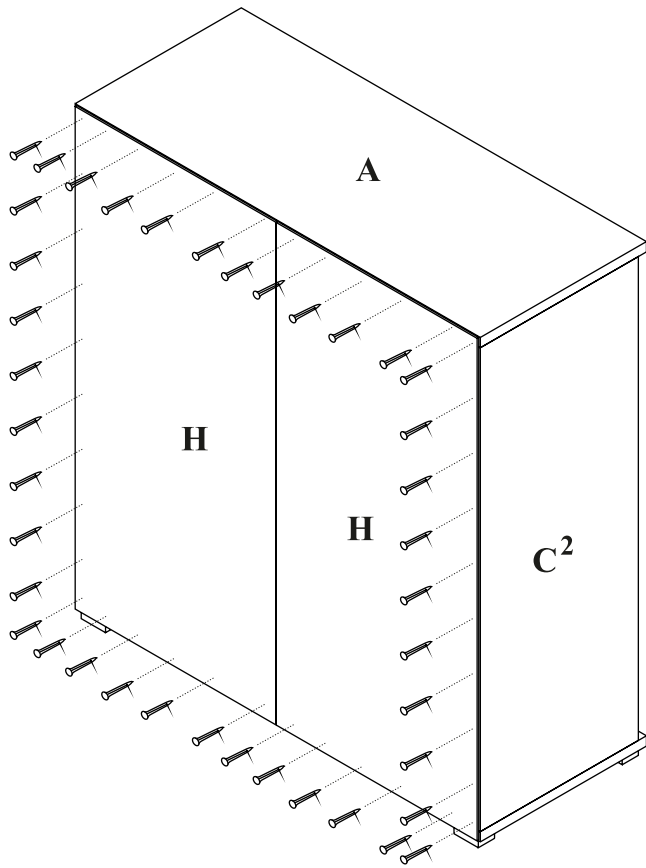

PENELOPA

Komoda 5 szuflad

Czas mont. - 100 min.

PENELOPA

Komoda 5 szuflad

1

2

x5

8
x40

6

7