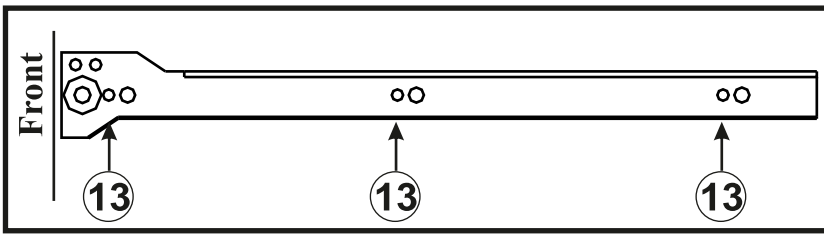

PENELOPA

Komoda 5 szuflad

Czas mont. - 100 min.

PENELOPA

Komoda 5 szuflad

1

2

x5

8
x40

6

7