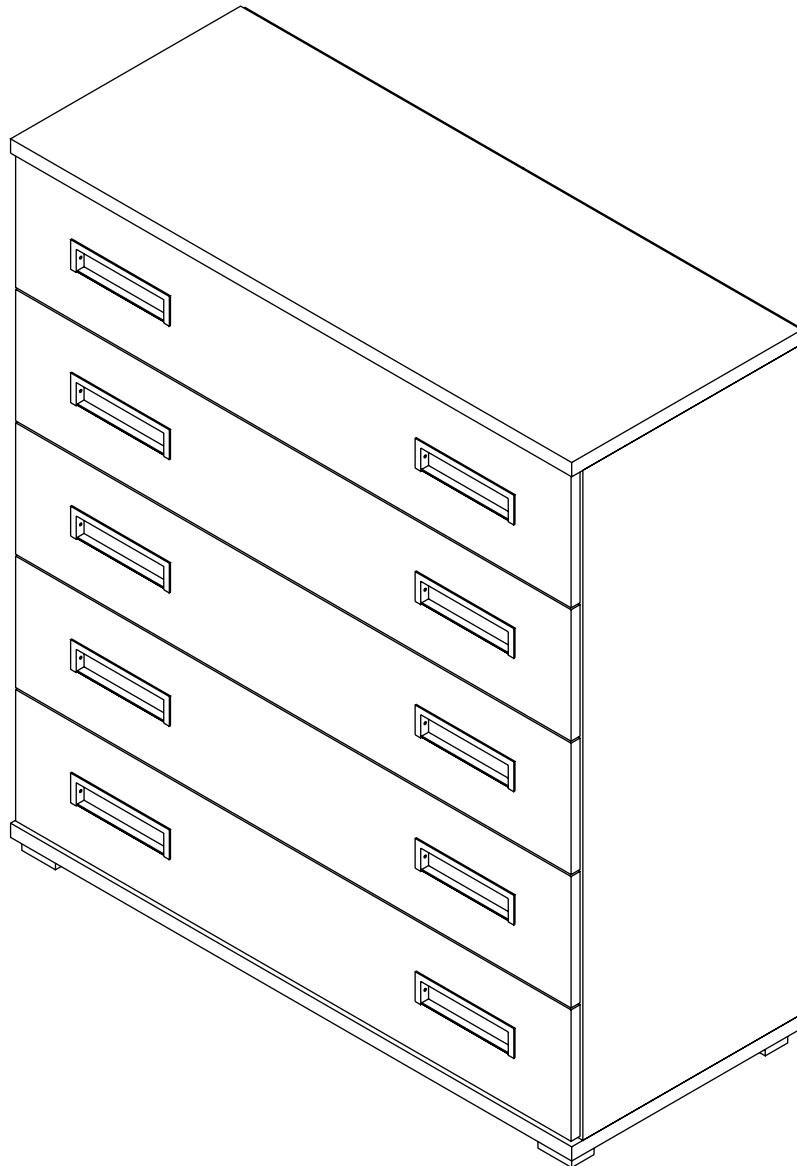

PENELOPA

Komoda 5 szuflad

Czas mont. - 100 min.

PENELOPA

Komoda 5 szuflad

1

2

x5

8
x40

6

7