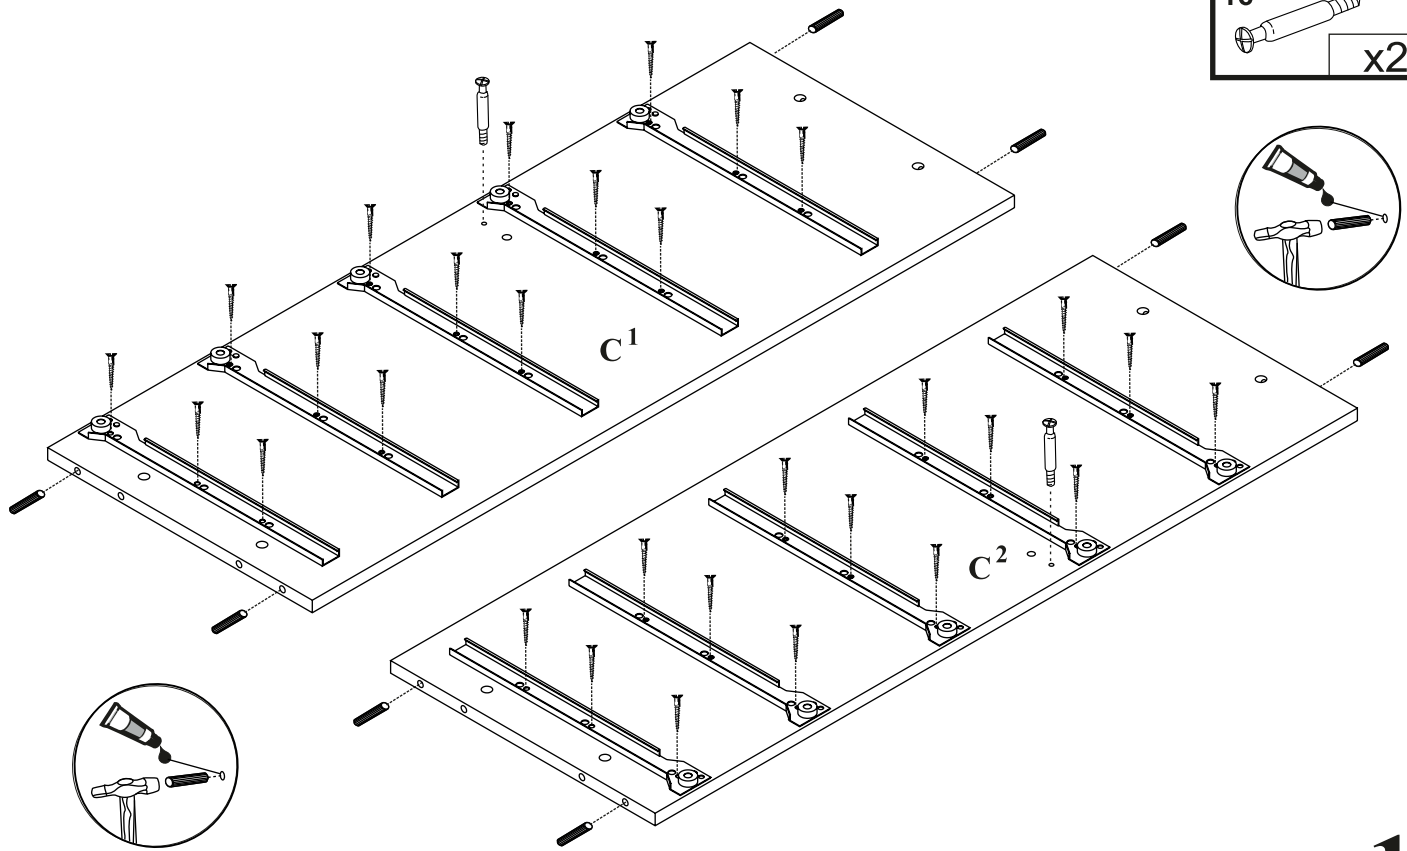

PENELOPA

Komoda 5 szuflad

Czas mont. - 100 min.

PENELOPA

Komoda 5 szuflad

1

2

x5

8
x40

6

7