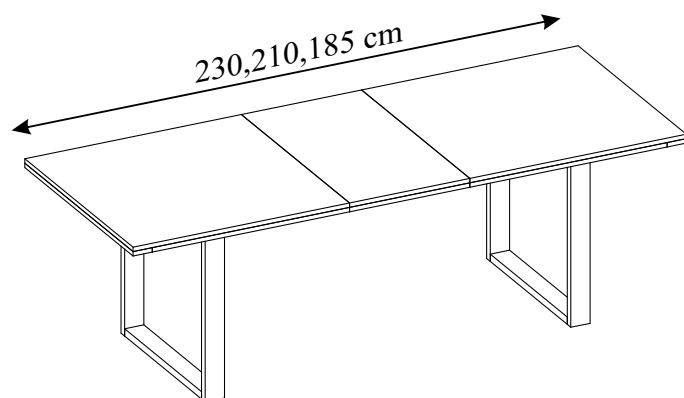

LOFT - LO14B - STÓŁ ROZSUWANY 1800x900
LOFT - LO14C - STÓŁ ROZSUWANY 1600x900
LOFT - LO14F - STÓŁ ROZSUWANY 1350x850

20 min.

**KIELECKA
FABRYKA
MEBLI**

tel. 41 331 63 40,
fax.41 331 64 11
e-mail:biuro@k-f-m.pl
<http://www.kieleckafabrykamebli.pl/>

LOFT - LO14B - STÓŁ ROZSUWANY 1800x900

LOFT - LO14C - STÓŁ ROZSUWANY 1600x900

LOFT - LO14F - STÓŁ ROZSUWANY 1350x850

LO14B - 1800x900

	Kod	Wymiar	Szt.
①	LO14B-01	900x900x36	2
②	LO14B-02	500x900x36	1
③	LO14B-03	1450x50x30	2
④	LO14B-04	722x700x80	2
⑤	LO14B-05	745x80x18	2

LO14C - 1600x900

	Kod	Wymiar	Szt.
①	LO14C-01	800x900x36	2
②	LO14C-02	500x900x36	1
③	LO14C-03	1250x50x30	2
④	LO14C-04	722x700x80	2
⑤	LO14C-05	745x80x18	2

LO14F - 1350x850

	Kod	Wymiar	Szt.
①	LO14F-01	675x850x36	2
②	LO14F-02	500x850x36	1
③	LO14F-03	1050x50x30	2
④	LO14F-04	722x700x80	2
⑤	LO14F-05	745x80x18	2