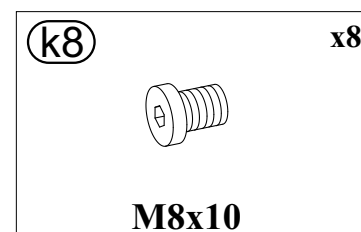

LOFT - LO14B - STÓŁ ROZSUWANY 1800x900
LOFT - LO14C - STÓŁ ROZSUWANY 1600x900
LOFT - LO14F - STÓŁ ROZSUWANY 1350x850

20 min.

**KIELECKA
FABRYKA
MEBLI**

tel. 41 331 63 40,
fax.41 331 64 11
e-mail:biuro@k-f-m.pl
<http://www.kieleckafabrykamebli.pl/>

LOFT - LO14B - STÓŁ ROZSUWANY 1800x900

LOFT - LO14C - STÓŁ ROZSUWANY 1600x900

LOFT - LO14F - STÓŁ ROZSUWANY 1350x850

LO14B - 1800x900

	Kod	Wymiar	Szt.
①	LO14B-01	900x900x36	2
②	LO14B-02	500x900x36	1
③	LO14B-03	1450x50x30	2
④	LO14B-04	722x700x80	2
⑤	LO14B-05	745x80x18	2

LO14C - 1600x900

	Kod	Wymiar	Szt.
①	LO14C-01	800x900x36	2
②	LO14C-02	500x900x36	1
③	LO14C-03	1250x50x30	2
④	LO14C-04	722x700x80	2
⑤	LO14C-05	745x80x18	2

LO14F - 1350x850

	Kod	Wymiar	Szt.
①	LO14F-01	675x850x36	2
②	LO14F-02	500x850x36	1
③	LO14F-03	1050x50x30	2
④	LO14F-04	722x700x80	2
⑤	LO14F-05	745x80x18	2