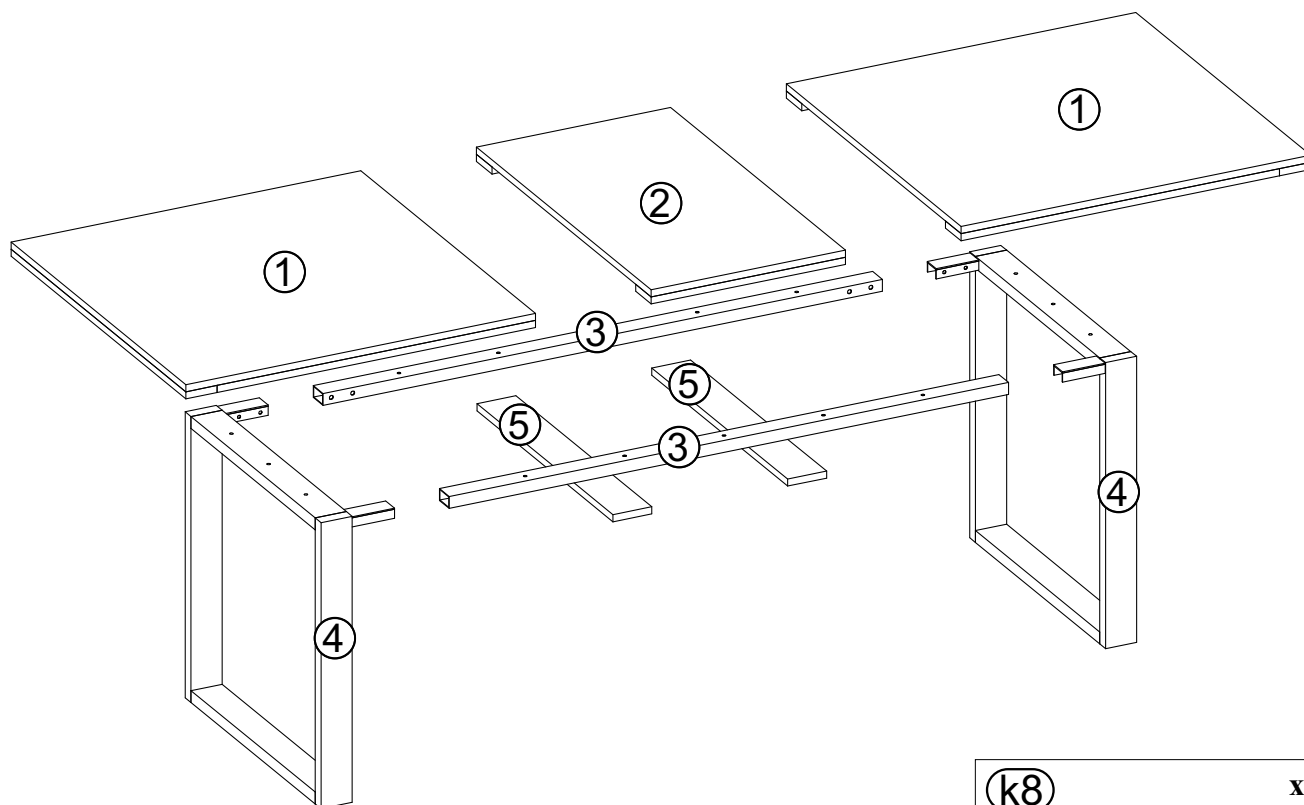

LOFT - LO14B - STÓŁ ROZSUWANY 1800x900
LOFT - LO14C - STÓŁ ROZSUWANY 1600x900
LOFT - LO14F - STÓŁ ROZSUWANY 1350x850

20 min.

**KIELECKA
FABRYKA
MEBLI**

tel. 41 331 63 40,
fax.41 331 64 11
e-mail:biuro@k-f-m.pl
<http://www.kieleckafabrykamebli.pl/>

LOFT - LO14B - STÓŁ ROZSUWANY 1800x900

LOFT - LO14C - STÓŁ ROZSUWANY 1600x900

LOFT - LO14F - STÓŁ ROZSUWANY 1350x850

LO14B - 1800x900

	Kod	Wymiar	Szt.
①	LO14B-01	900x900x36	2
②	LO14B-02	500x900x36	1
③	LO14B-03	1450x50x30	2
④	LO14B-04	722x700x80	2
⑤	LO14B-05	745x80x18	2

LO14C - 1600x900

	Kod	Wymiar	Szt.
①	LO14C-01	800x900x36	2
②	LO14C-02	500x900x36	1
③	LO14C-03	1250x50x30	2
④	LO14C-04	722x700x80	2
⑤	LO14C-05	745x80x18	2

LO14F - 1350x850

	Kod	Wymiar	Szt.
①	LO14F-01	675x850x36	2
②	LO14F-02	500x850x36	1
③	LO14F-03	1050x50x30	2
④	LO14F-04	722x700x80	2
⑤	LO14F-05	745x80x18	2