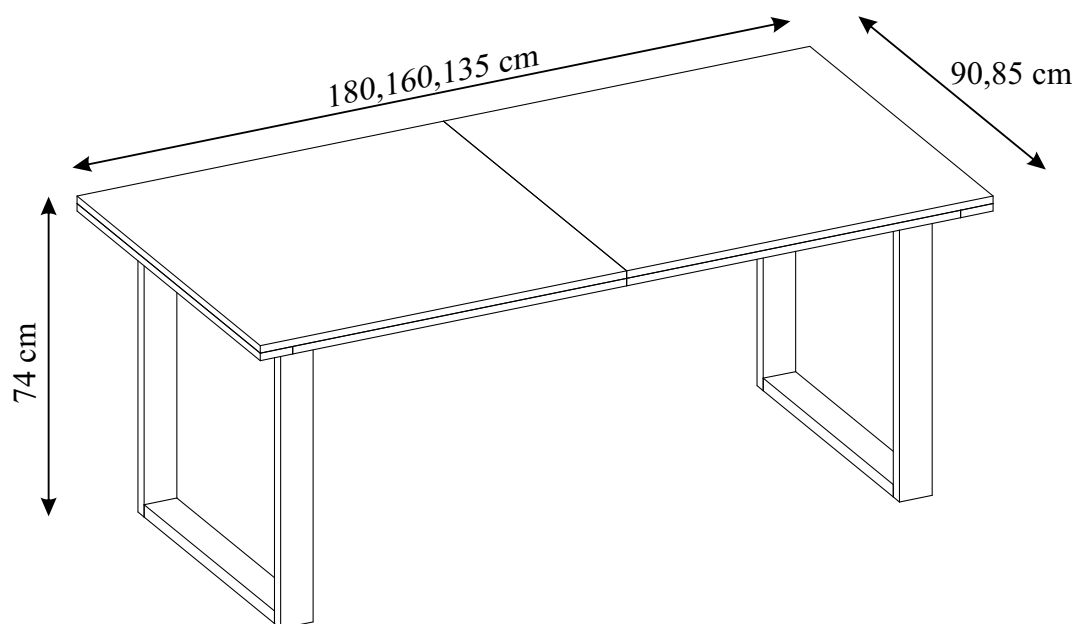

LOFT - LO14B - STÓŁ ROZSUWANY 1800x900
LOFT - LO14C - STÓŁ ROZSUWANY 1600x900
LOFT - LO14F - STÓŁ ROZSUWANY 1350x850

20 min.

**KIELECKA
FABRYKA
MEBLI**

tel. 41 331 63 40,
fax.41 331 64 11
e-mail:biuro@k-f-m.pl
<http://www.kieleckafabrykamebli.pl/>

LOFT - LO14B - STÓŁ ROZSUWANY 1800x900

LOFT - LO14C - STÓŁ ROZSUWANY 1600x900

LOFT - LO14F - STÓŁ ROZSUWANY 1350x850

LO14B - 1800x900

	Kod	Wymiar	Szt.
①	LO14B-01	900x900x36	2
②	LO14B-02	500x900x36	1
③	LO14B-03	1450x50x30	2
④	LO14B-04	722x700x80	2
⑤	LO14B-05	745x80x18	2

LO14C - 1600x900

	Kod	Wymiar	Szt.
①	LO14C-01	800x900x36	2
②	LO14C-02	500x900x36	1
③	LO14C-03	1250x50x30	2
④	LO14C-04	722x700x80	2
⑤	LO14C-05	745x80x18	2

LO14F - 1350x850

	Kod	Wymiar	Szt.
①	LO14F-01	675x850x36	2
②	LO14F-02	500x850x36	1
③	LO14F-03	1050x50x30	2
④	LO14F-04	722x700x80	2
⑤	LO14F-05	745x80x18	2