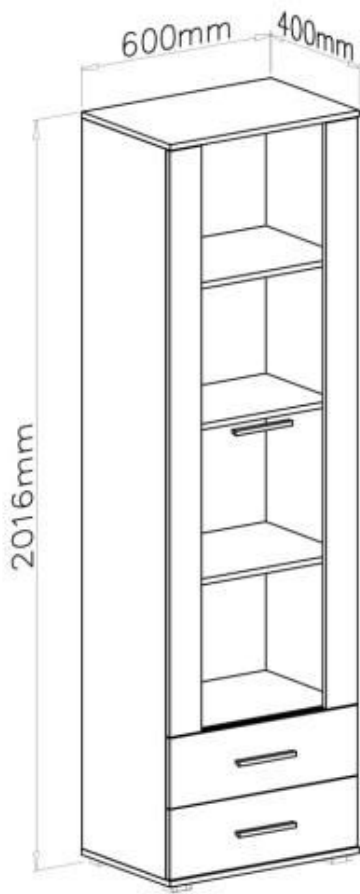

LIMA W-1

HALMAR Sp. z o.o., ul. Centralnego Okręgu Przemysłowego 2,
37-450 Stalowa Wola, POLSKA / POLAND
tel. + 48 15 843 28 10, fax: +48 15 842 19 57, e-mail: office@halmar.com.pl

		Z3 8x1,8 2x	Z2 10x	Z1 H27-350mm x2
W 4x30 4x	X 160mm 3x	Y 3x	Z 3x	
U 3,5x16 38x	T ø13 8x	S ø1,4x20 70x	R 1x	Q 1x
P ø8x30 28x	O 12x	Z4 ø15x12 12x	Z5 ø7x50 8x	Z6 1x
Z11 4x20 18x	Z10 2x	Z9 12x	Z8 4x	Z7 ø16 12x