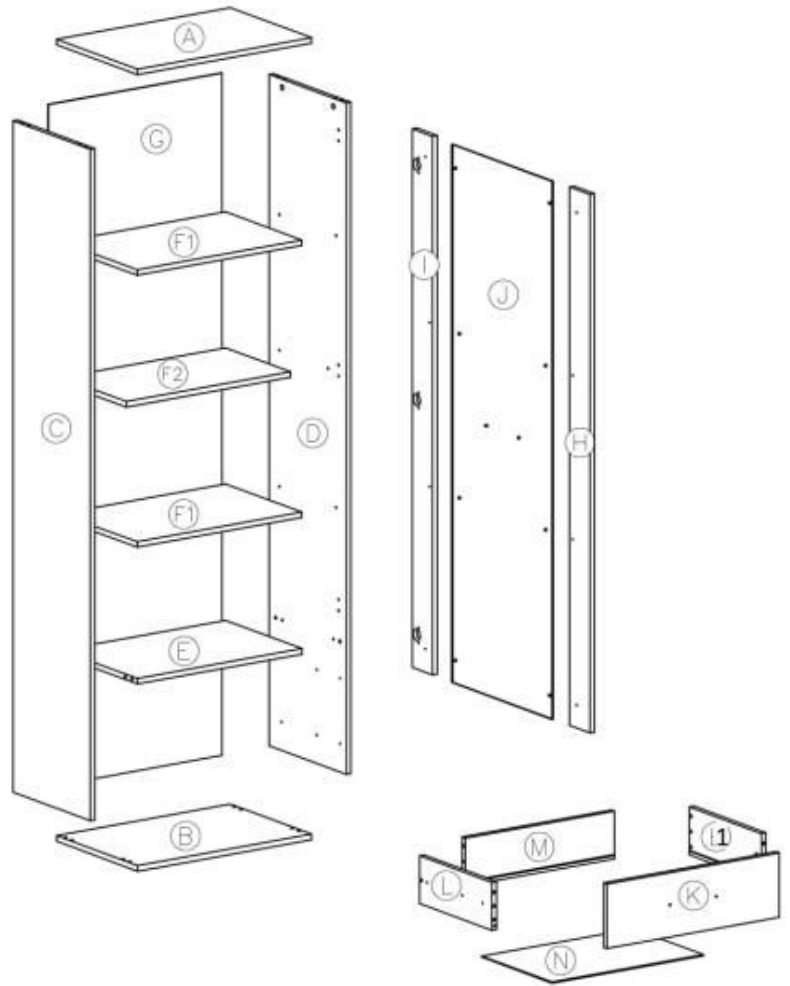

LIMA W-1

HALMAR Sp. z o.o., ul. Centralnego Okręgu Przemysłowego 2,
37-450 Stalowa Wola, POLSKA / POLAND
tel. + 48 15 843 28 10, fax: +48 15 842 19 57, e-mail: office@halmar.com.pl

		Z3 8x1,8 2x	Z2 10x	Z1 H27-350mm x2
W 4x30 4x	X 160mm 3x	Y 3x	Z 3x	
U 3,5x16 38x	T ø13 8x	S ø1,4x20 70x	R 1x	Q 1x
P ø8x30 28x	O 12x	Z4 ø15x12 12x	Z5 ø7x50 8x	Z6 1x
Z11 4x20 18x	Z10 2x	Z9 12x	Z8 4x	Z7 ø16 12x