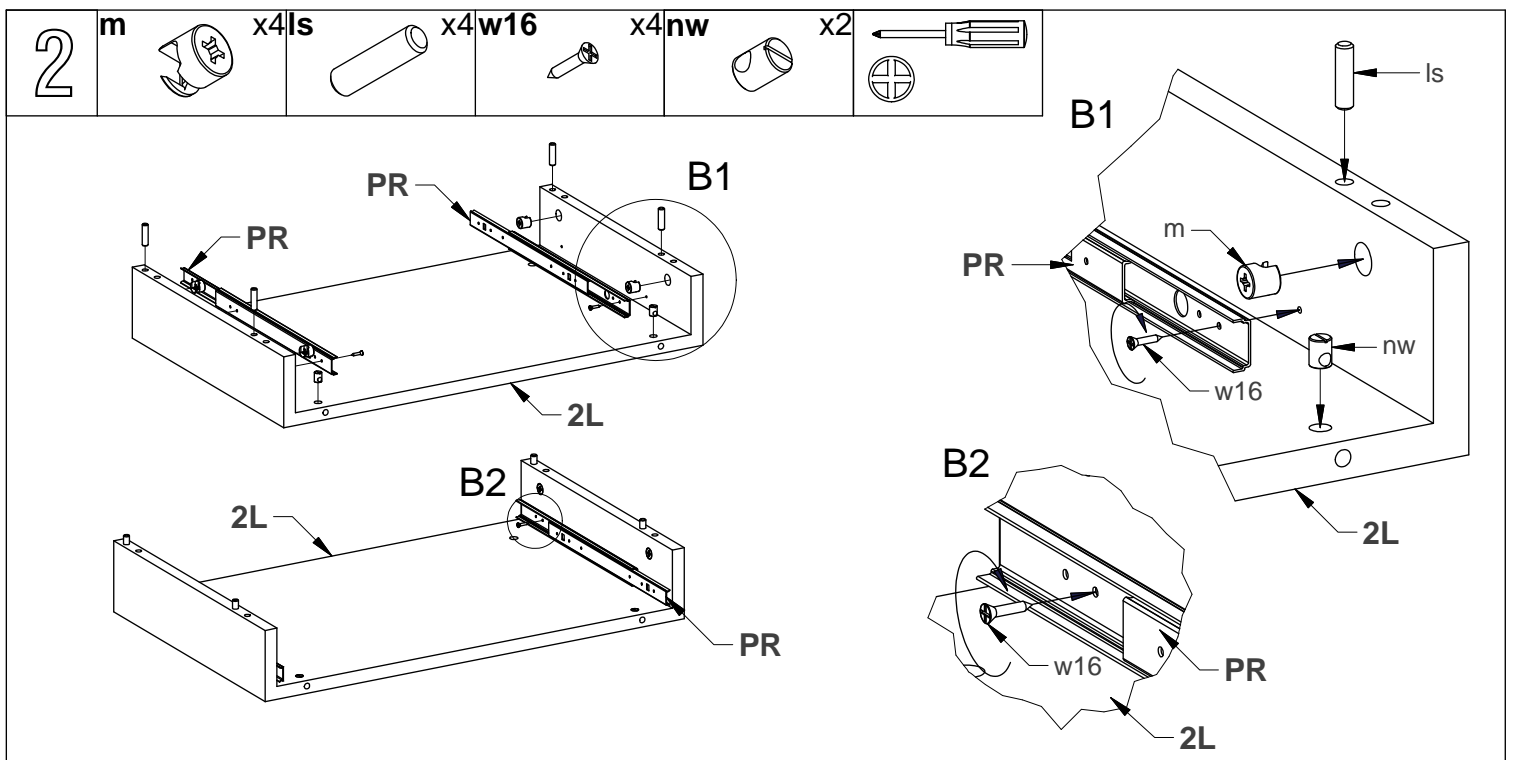

HUBERTUS DESIGN

(D) Montageanleitung	(GB) Assembly instructions
(NL) Handleiding voor de montage	(PL) Instrukcja montażu
(TR) Montaj talimatı	(RU) Инструкция по монтажу
(RO) Instrucțiunile asamblare	(CZ) Montážní návod
(IT) Istruzioni per il montaggio	(FR) Instructions de montage
(SK) Montážny návod	(HU) Szerelési útmutató

MATERA LUX

07 - 11/2018

w16  Ø3x16	x32 ew  Euro 5x13	x24 m  Ø15	x8 tb  M6x27	x4 ls  Ø7,5x30	x4
w13  Ø4,2x13	x24 nw  Ø10x13	x8 wd  M6	x4 z3 	x1 l  Ø8x30	x22
mo 	x2 no 	x2 k50  Ø6,4x50	x10		
sd 	x4	o 	x2 s40  M6x40	x4	
td  Ø6x56	x4	f 	x4 s60  M6x60	x4	
l4 	x1	filc 			