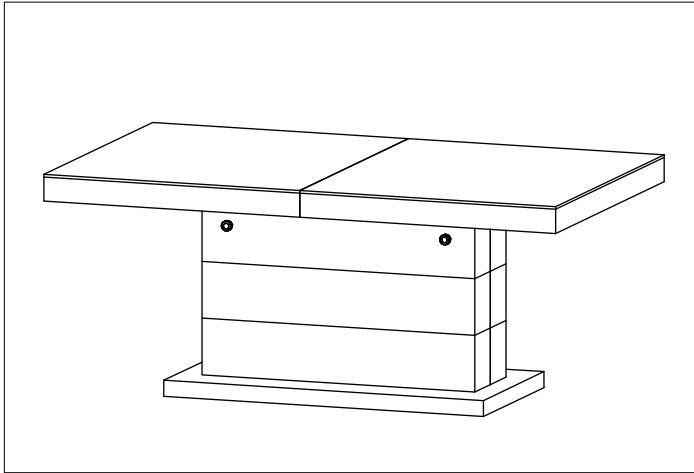

MATERA LUX

07 - 11/2018

w16  Ø3x16	x32 ew  Euro 5x13	x24 m  Ø15	x8 tb  M6x27	x4 ls  Ø7,5x30	x4
w13  Ø4,2x13	x24 nw  Ø10x13	x8 wd  M6	x4 z3 	x1 l  Ø8x30	x22
mo 	x2 no 	x2 k50  Ø6,4x50	x10		
sd 	x4	o 	x2 s40  M6x40	x4	
td  Ø6x56	x4	f 	x4 s60  M6x60	x4	
l4 	x1	filc 			