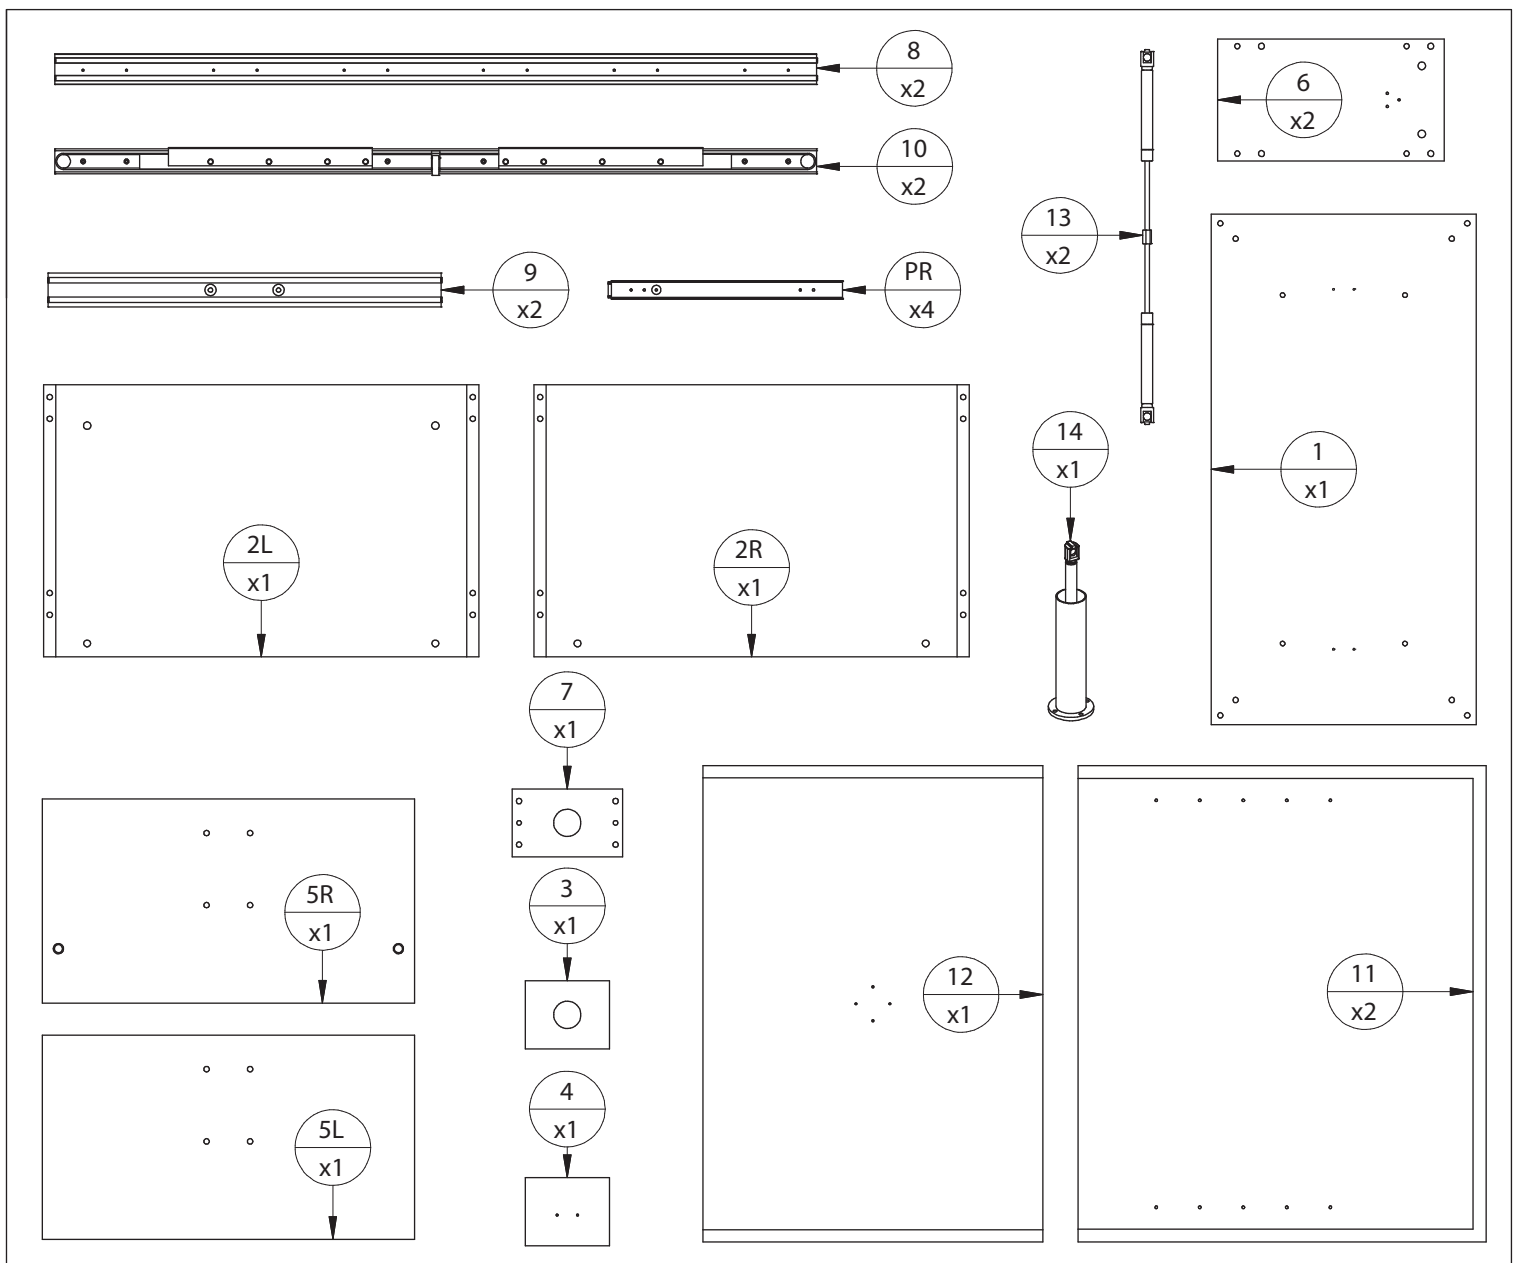

HUBERTUS DESIGN

(D) Montageanleitung	(GB) Assembly instructions
(NL) Handleiding voor de montage	(PL) Instrukcja montażu
(TR) Montaj talimatı	(RU) Инструкция по монтажу
(RO) Instrucțiunile asamblare	(CZ) Montážní návod
(IT) Istruzioni per il montaggio	(FR) Instructions de montage
(SK) Montážny návod	(HU) Szerelési útmutató

MATERA LUX

07 - 11/2018

w16  Ø3x16	x32 ew  Euro 5x13	x24 m  Ø15	x8 tb  M6x27	x4 ls  Ø7,5x30	x4
w13  Ø4,2x13	x24 nw  Ø10x13	x8 wd  M6	x4 z3 	x1 l  Ø8x30	x22
mo 	x2 no 	x2 k50  Ø6,4x50	x10		
sd 	x4	o 	x2 s40  M6x40	x4	
td  Ø6x56	x4	f 	x4 s60  M6x60	x4	
l4 	x1	filc 			

D

5L

8

9

10

11

12

w16

x12

13

s60

x4

z4

x1

17 ew x20 f x4

18 s40 x4 | 4 x1