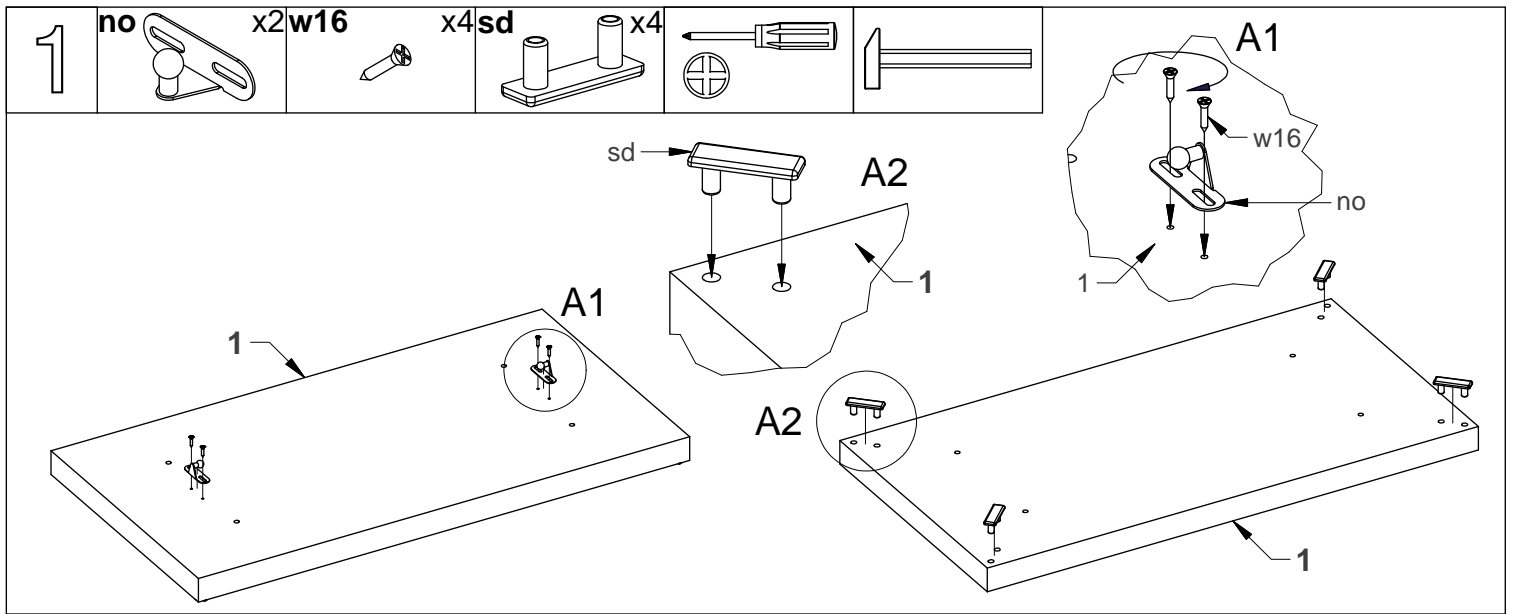

HUBERTUS DESIGN

(D) Montageanleitung	(GB) Assembly instructions
(NL) Handleiding voor de montage	(PL) Instrukcja montażu
(TR) Montaj talimatı	(RU) Инструкция по монтажу
(RO) Instrucțiunile asamblare	(CZ) Montážní návod
(IT) Istruzioni per il montaggio	(FR) Instructions de montage
(SK) Montážny návod	(HU) Szerelési útmutató

MATERA LUX

07 - 11/2018

w16  Ø3x16	x32 ew  Euro 5x13	x24 m  Ø15	x8 tb  M6x27	x4 ls  Ø7,5x30	x4
w13  Ø4,2x13	x24 nw  Ø10x13	x8 wd  M6	x4 z3 	x1 l  Ø8x30	x22
mo 	x2 no 	x2 k50  Ø6,4x50	x10		
sd 	x4	o 	x2 s40  M6x40	x4	
td  Ø6x56	x4	f 	x4 s60  M6x60	x4	
l4 	x1	filc 			