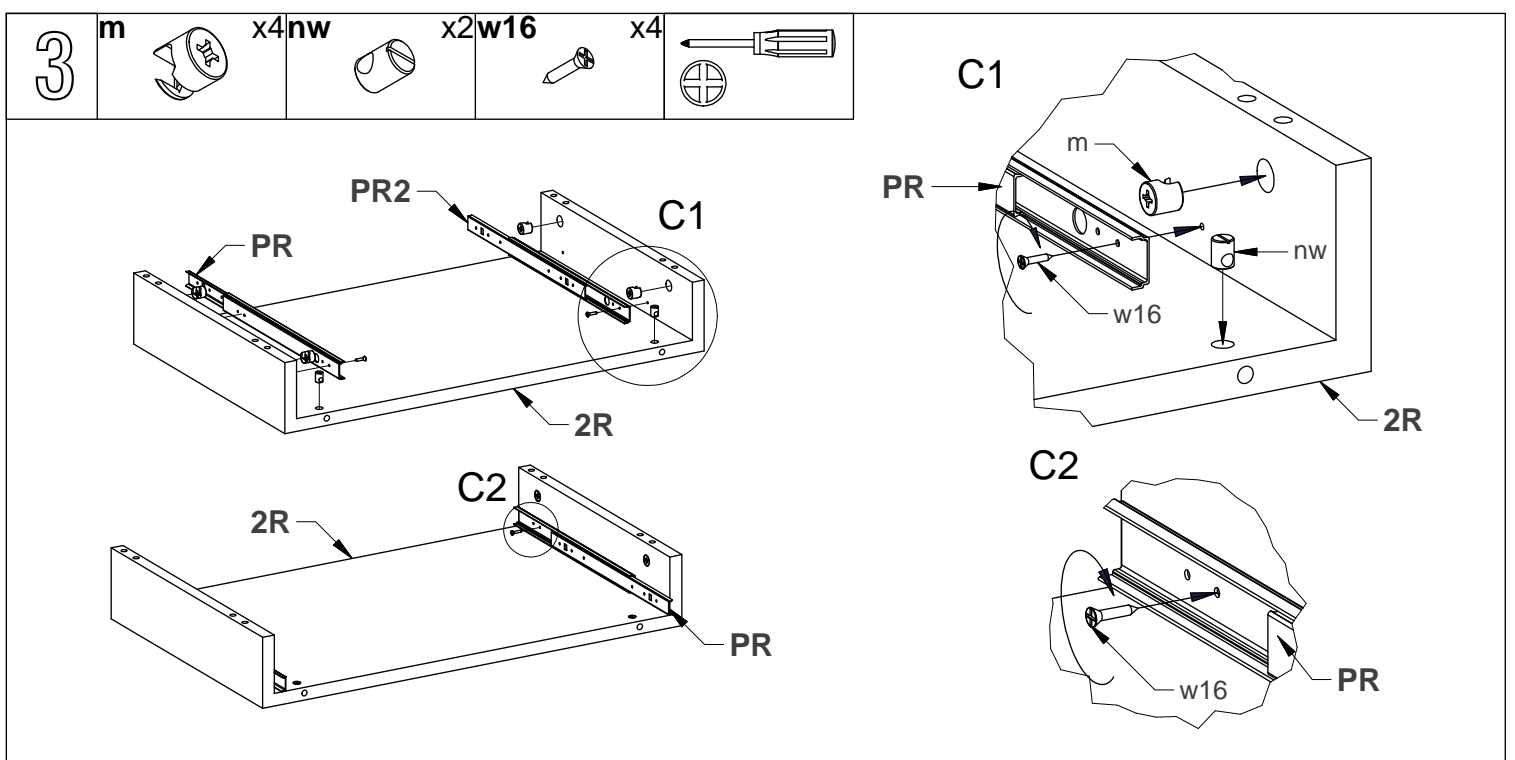

HUBERTUS DESIGN

(D) Montageanleitung	(GB) Assembly instructions
(NL) Handleiding voor de montage	(PL) Instrukcja montażu
(TR) Montaj talimatı	(RU) Инструкция по монтажу
(RO) Instrucțiunile asamblare	(CZ) Montážní návod
(IT) Istruzioni per il montaggio	(FR) Instructions de montage
(SK) Montážny návod	(HU) Szerelési útmutató

MATERA LUX

07 - 11/2018

w16  Ø3x16	x32 ew  Euro 5x13	x24 m  Ø15	x8 tb  M6x27	x4 ls  Ø7,5x30	x4
w13  Ø4,2x13	x24 nw  Ø10x13	x8 wd  M6	x4 z3 	x1 l  Ø8x30	x22
mo 	x2 no 	x2 k50  Ø6,4x50	x10		
sd 	x4	o 	x2 s40  M6x40	x4	
td  Ø6x56	x4	f 	x4 s60  M6x60	x4	
l4 	x1	filc 			