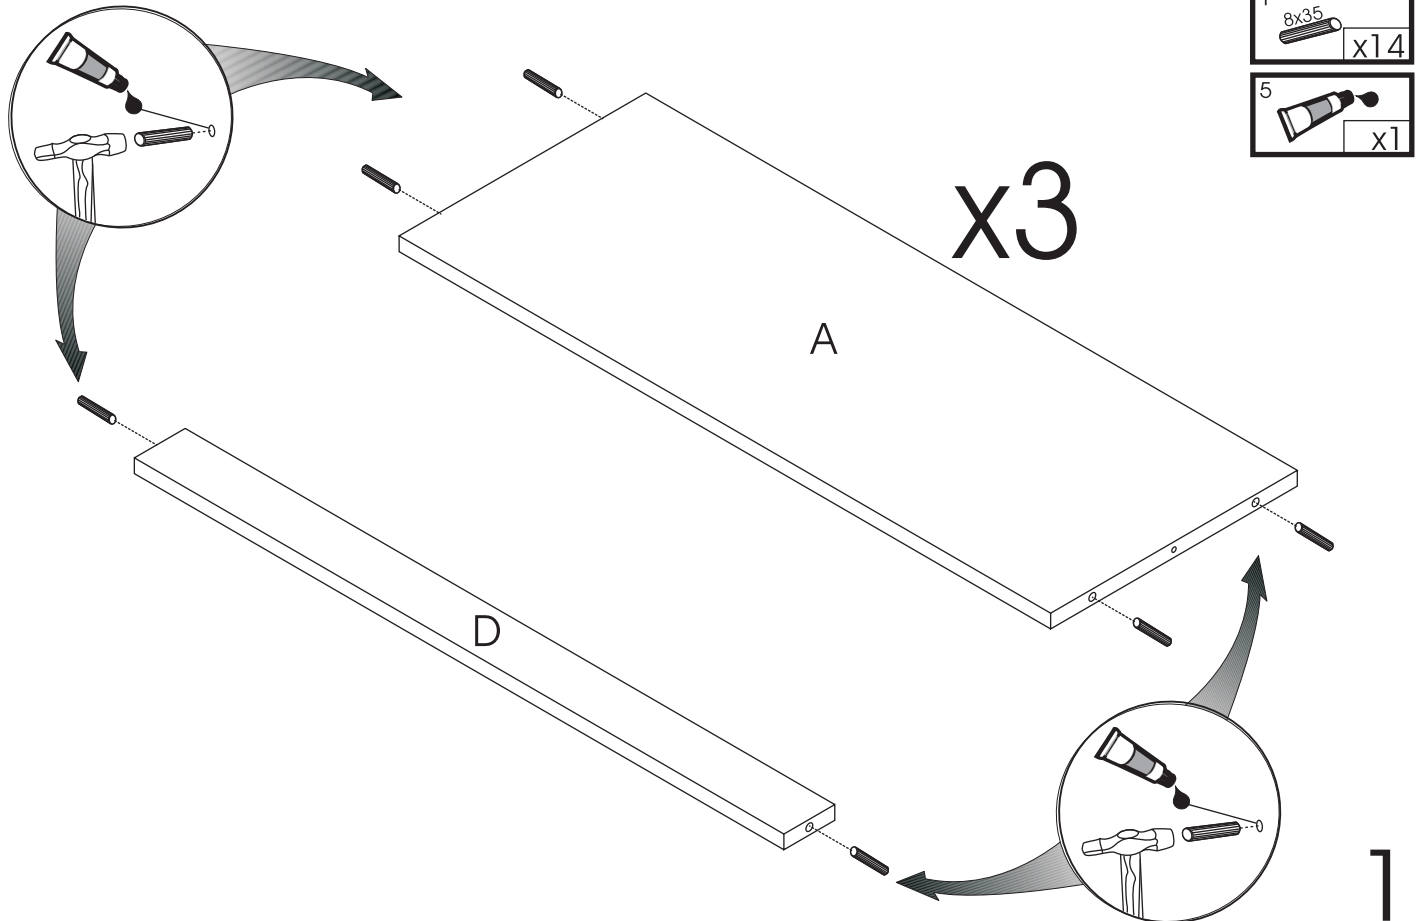

Regał - 80

Czas mont. - 20 min.

2

3

4