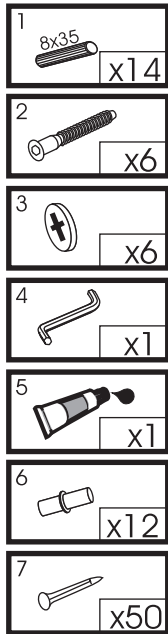

Regał - 80

Czas mont. - 20 min.

2

3

4