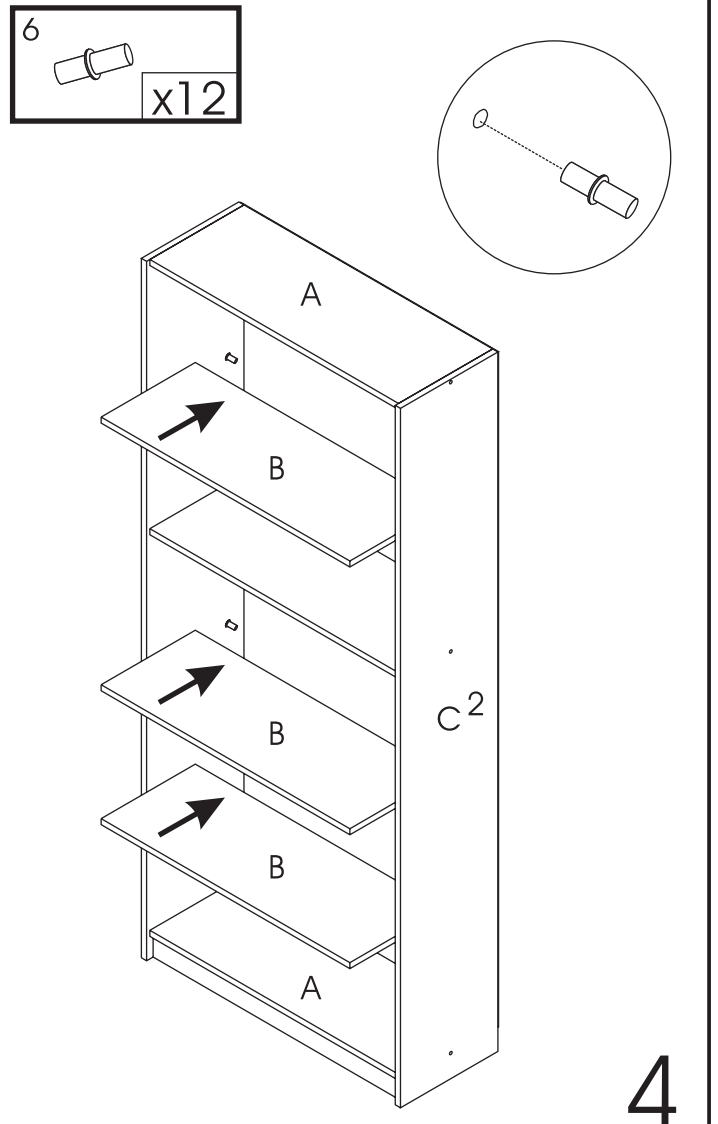

Regał - 80

Czas mont. - 20 min.

2

3

4