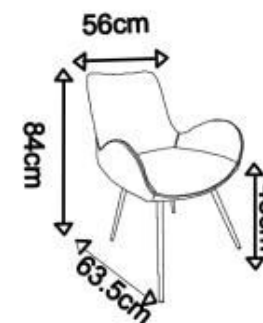

K392

A		1
B		1
C	 M6×35mm	4
D	 M6	4

v.1

HALMAR Sp. z o.o.

ul. Centralnego Okręgu Przemysłowego 2, 37-450 Stalowa Wola, POLSKA / POLAND
tel. +48 15 843 28 10, fax: +48 15 842 19 57, e-mail: office@halmar.com.pl