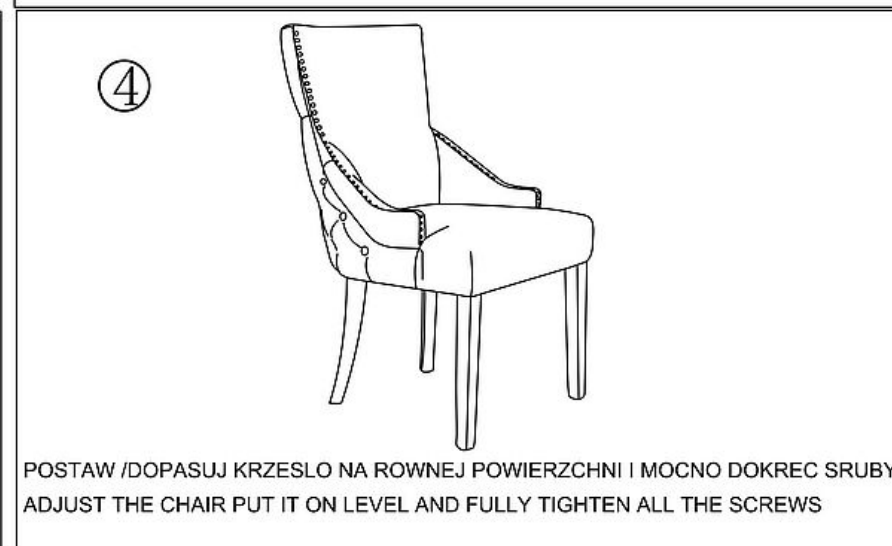

<p>Ax1</p>  <p>Seat</p>	<p>Ex8</p>  <p>M8</p> <p>Spring washer</p>
<p>Bx2</p>  <p>Front leg</p>	<p>Fx8</p>  <p>M8x65mm</p> <p>Screw</p>
<p>Cx2</p>  <p>Back leg</p>	<p>Gx1</p>  <p>M8</p> <p>Allen key</p>
<p>Dx8</p>  <p>M8x22x1.5mm</p> <p>Flat washer</p>	