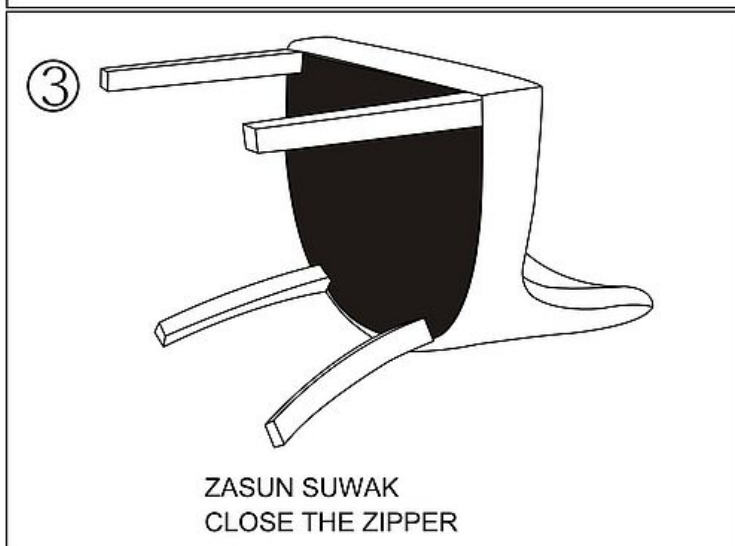

<p>Ax1</p>  <p>Seat</p>	<p>Ex8</p>  <p>M8</p> <p>Spring washer</p>
<p>Bx2</p>  <p>Front leg</p>	<p>Fx8</p>  <p>M8x65mm</p> <p>Screw</p>
<p>Cx2</p>  <p>Back leg</p>	<p>Gx1</p>  <p>M8</p> <p>Allen key</p>
<p>Dx8</p>  <p>M8x22x1.5mm</p> <p>Flat washer</p>	