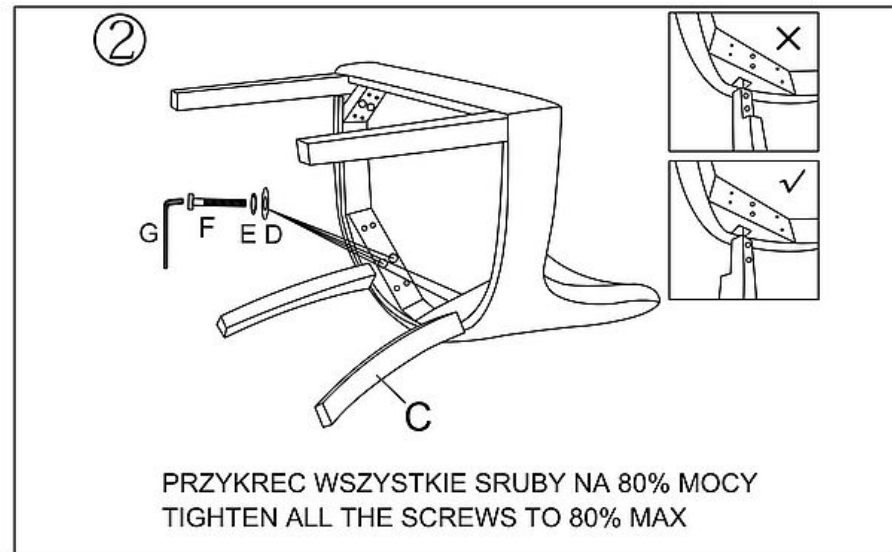

<p>Ax1</p>  <p>Seat</p>	<p>Ex8</p>  <p>M8</p> <p>Spring washer</p>
<p>Bx2</p>  <p>Front leg</p>	<p>Fx8</p>  <p>M8x65mm</p> <p>Screw</p>
<p>Cx2</p>  <p>Back leg</p>	<p>Gx1</p>  <p>M8</p> <p>Allen key</p>
<p>Dx8</p>  <p>M8x22x1.5mm</p> <p>Flat washer</p>	

WARNING!  
 DO NOT STAND ON THE PRODUCT, DO NOT USE IT AS A STEP / LADDER.  
 DO NOT USE THIS PRODUCT UNLESS ALL BOLTS AND SCREWS ARE FIRMLY SECURED.  
 UWAGA!  
 PROSZE NIE STAWAC NA PRODUKCIE, NIE UZYWAC JAKO STOPNIA / DRABINY.  
 PROSZĘ NIE UZYWAC PRODDUKTU ZACZYM WSZYSTKIE SRUBY NIE ZOSTALNA MOCNO PRZYKRECONE.