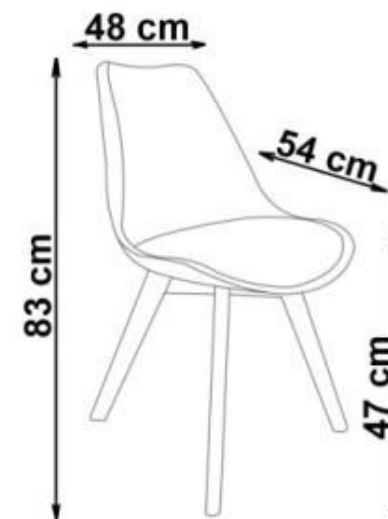

K303

1

2

A		1
B		1
C		1
D		5
E	 6*35	1
F	 6*50	4

max.120kg

HALMAR Sp. z o.o.

ul. Centralnego Okręgu Przemysłowego 2, 37-450 Stalowa Wola, POLSKA / POLAND
tel. +48 15 843 28 10, fax: +48 15 842 19 57, e-mail: office@halmar.com.pl