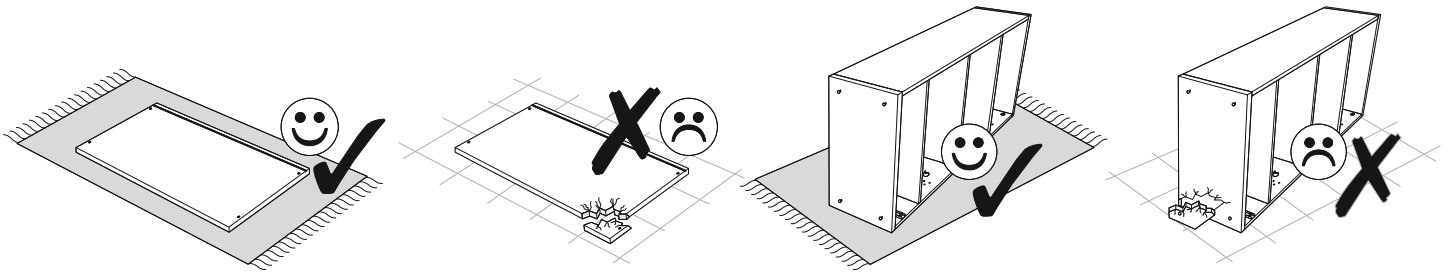

BENU

Witryna systemu 1-drzwiowa z 3 szufladami BU-RW

NUMER	WYMIAR	ILOŚĆ
01.01	1980x380x18mm	1
01.02	1980x380x18mm	1
02.02	520x400x18mm	1
03.11	482x376x18mm	1
03.12	482x376x18mm	1
05.11	480x370x18mm	3
06.01	482x50x18mm	2
07.01	482x50x18mm	4
08.01	1300x513x18mm	1
08.21	513x180x18mm	3
09.11	330x100x18mm	3
09.12	330x100x18mm	3
09.21	458x100x18mm	3
10.11	1940x506x3mm	1
10.21	353x456x3mm	3
16.21	1180x393x4mm	1