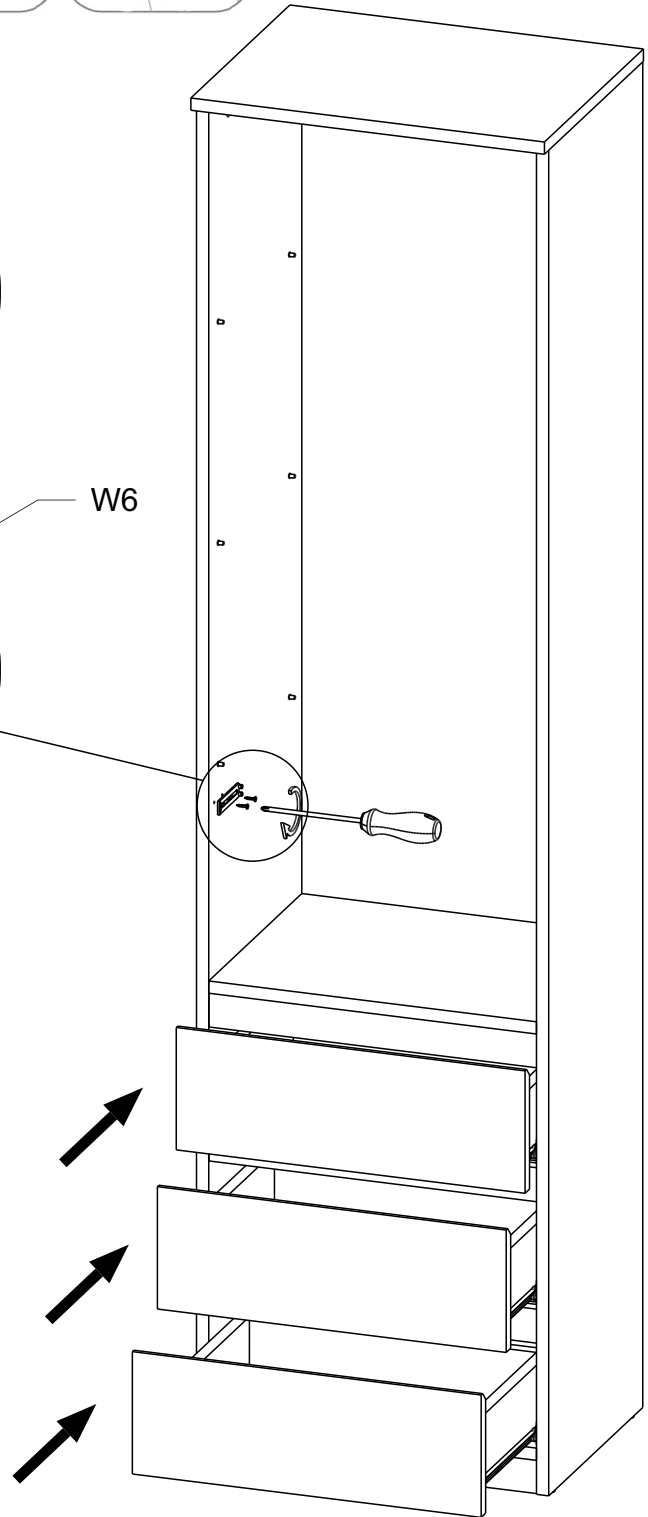

BENU

Witryna systemu 1-drzwiowa z 3 szufladami BU-RW

NUMER	WYMIAR	ILOŚĆ
01.01	1980x380x18mm	1
01.02	1980x380x18mm	1
02.02	520x400x18mm	1
03.11	482x376x18mm	1
03.12	482x376x18mm	1
05.11	480x370x18mm	3
06.01	482x50x18mm	2
07.01	482x50x18mm	4
08.01	1300x513x18mm	1
08.21	513x180x18mm	3
09.11	330x100x18mm	3
09.12	330x100x18mm	3
09.21	458x100x18mm	3
10.11	1940x506x3mm	1
10.21	353x456x3mm	3
16.21	1180x393x4mm	1

EN Length A = B
PL Długość A=B

17 **EN** You need for fitting-up:
PL Niezbędne do montażu :

18 **EN** You need for fitting-up:
PL Niezbędne do montażu :

19

EN
PL

You need for fitting-up:

Niezbędne do montażu :