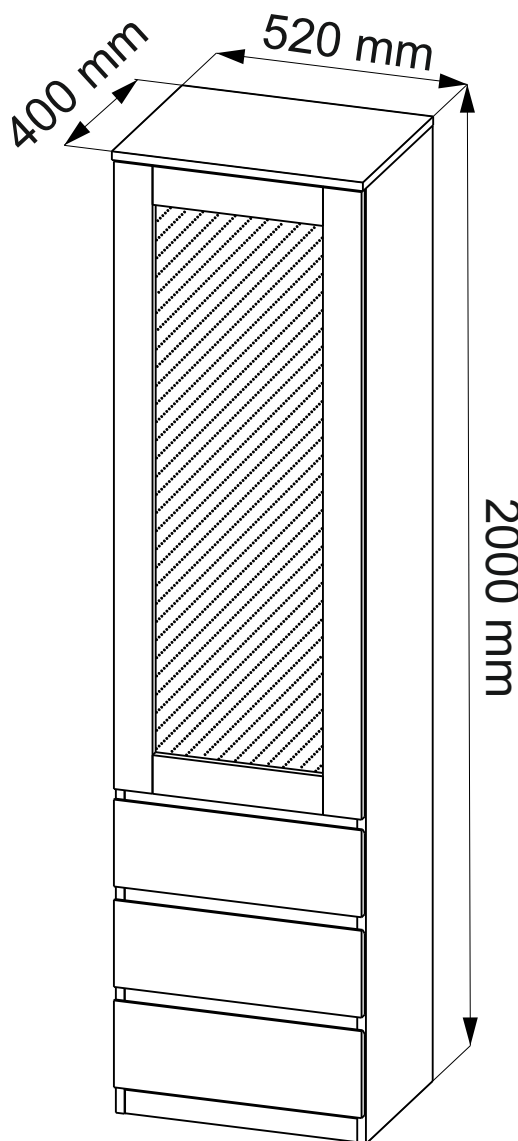

BENU

Witryna systemu
1-drzwiowa z 3 szufladami
BU-RW

60 min

You need for fitting-up:
Niezbędne narzędzia i akcesoria :

Uwaga!

W dniu zakupu mebli należy sprawdzić (najlepiej w sklepie) stan zakupionych mebli tzn.:

BENU

Witryna systemu 1-drzwiowa z 3 szufladami BU-RW

NUMER	WYMIAR	ILOŚĆ
01.01	1980x380x18mm	1
01.02	1980x380x18mm	1
02.02	520x400x18mm	1
03.11	482x376x18mm	1
03.12	482x376x18mm	1
05.11	480x370x18mm	3
06.01	482x50x18mm	2
07.01	482x50x18mm	4
08.01	1300x513x18mm	1
08.21	513x180x18mm	3
09.11	330x100x18mm	3
09.12	330x100x18mm	3
09.21	458x100x18mm	3
10.11	1940x506x3mm	1
10.21	353x456x3mm	3
16.21	1180x393x4mm	1