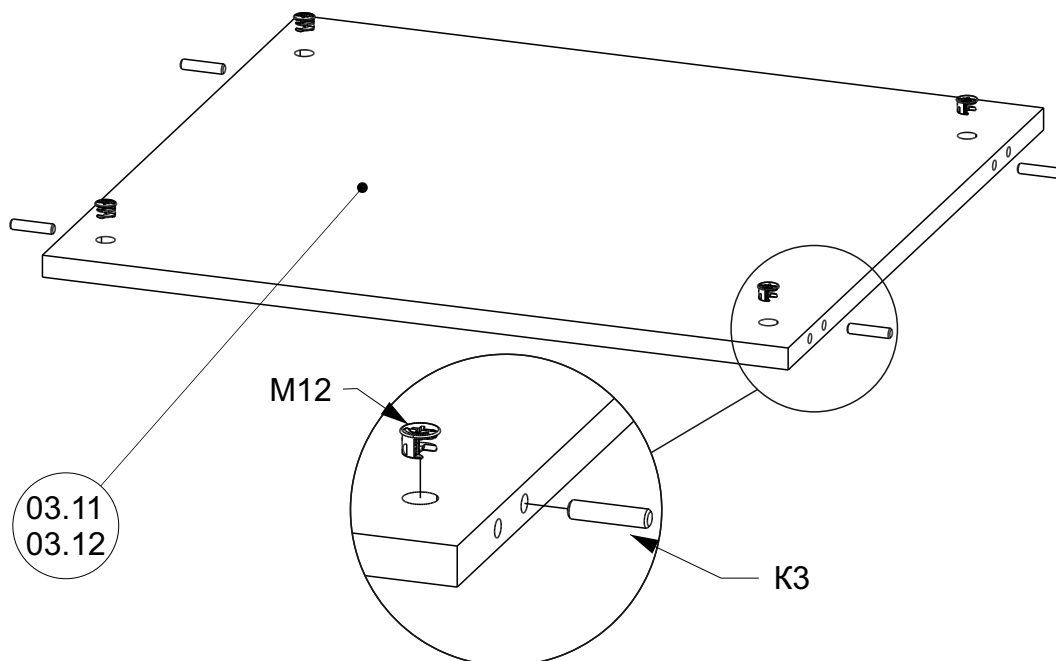

4 **EN** You need for fitting-up:
PL Niezbędne do montażu :