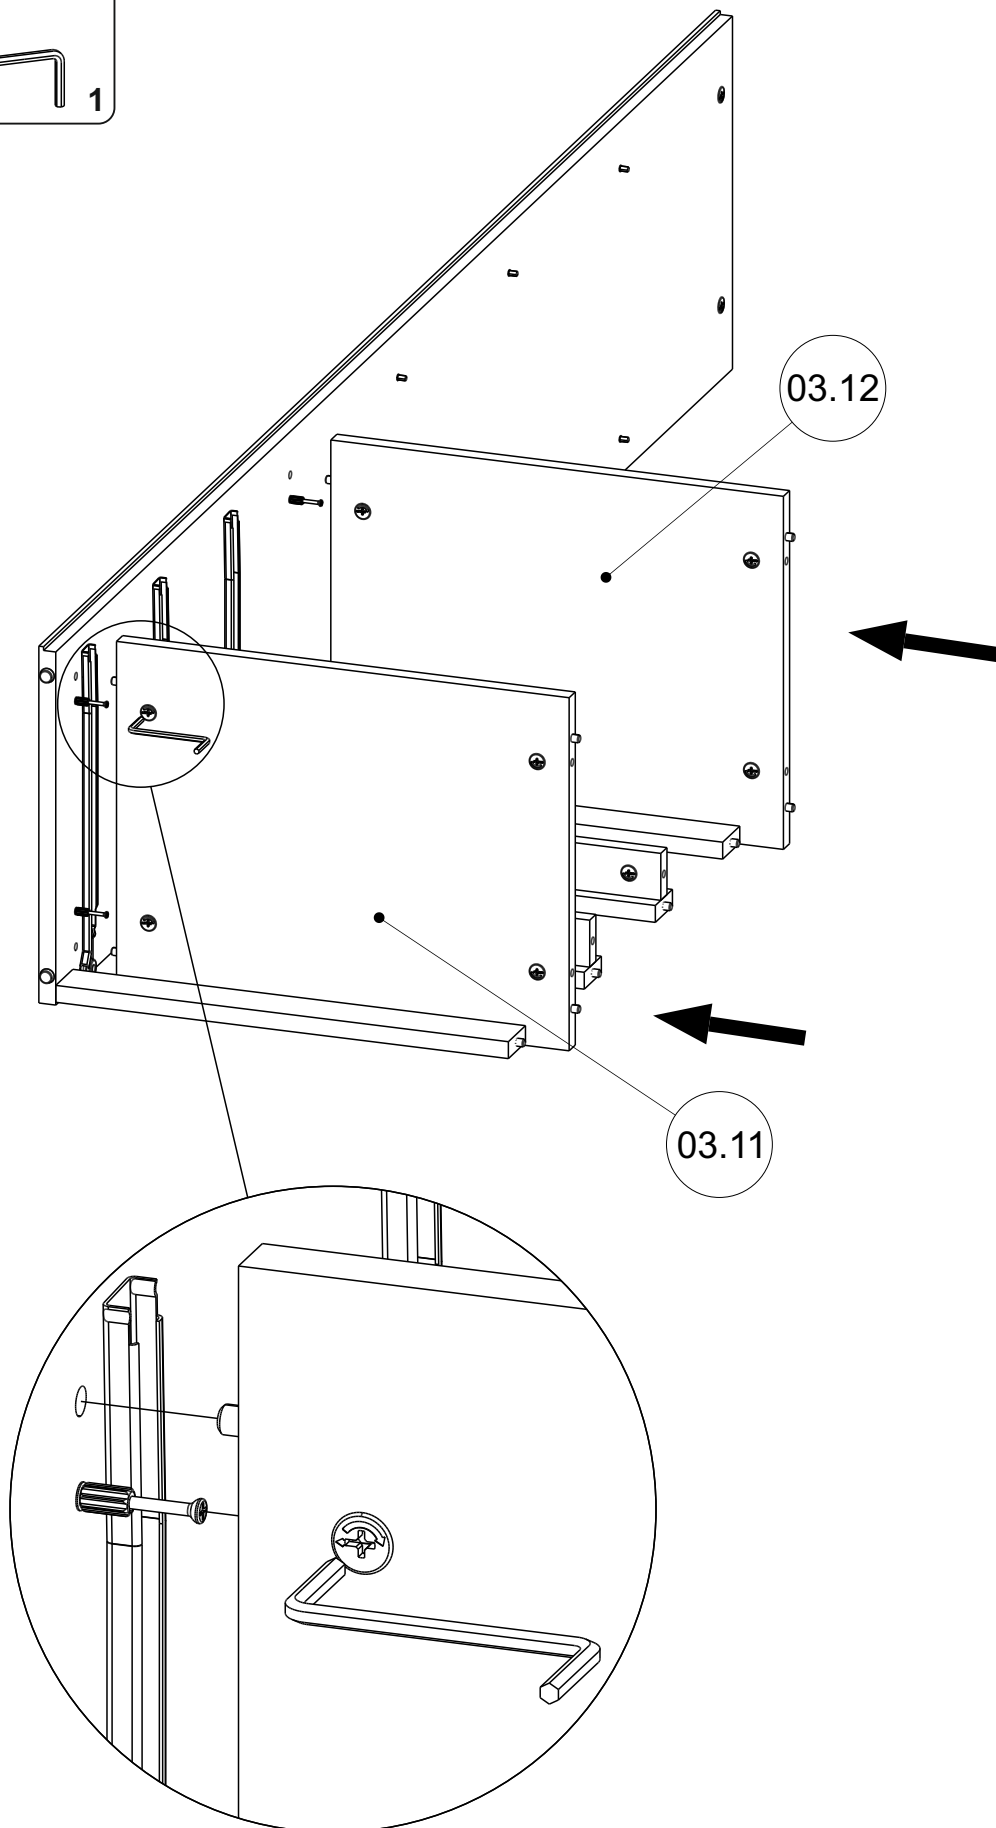

BENU

Witryna systemu 1-drzwiowa z 3 szufladami BU-RW

NUMER	WYMIAR	ILOŚĆ
01.01	1980x380x18mm	1
01.02	1980x380x18mm	1
02.02	520x400x18mm	1
03.11	482x376x18mm	1
03.12	482x376x18mm	1
05.11	480x370x18mm	3
06.01	482x50x18mm	2
07.01	482x50x18mm	4
08.01	1300x513x18mm	1
08.21	513x180x18mm	3
09.11	330x100x18mm	3
09.12	330x100x18mm	3
09.21	458x100x18mm	3
10.11	1940x506x3mm	1
10.21	353x456x3mm	3
16.21	1180x393x4mm	1

5 **EN** You need for fitting-up:
PL Niezbędne do montażu :

6 **EN** You need for fitting-up:
PL Niezbędne do montażu :

7 **EN** You need for fitting-up:
PL Niezbędne do montażu :

8 EN You need for fitting-up:
PL Niezbędne do montażu :