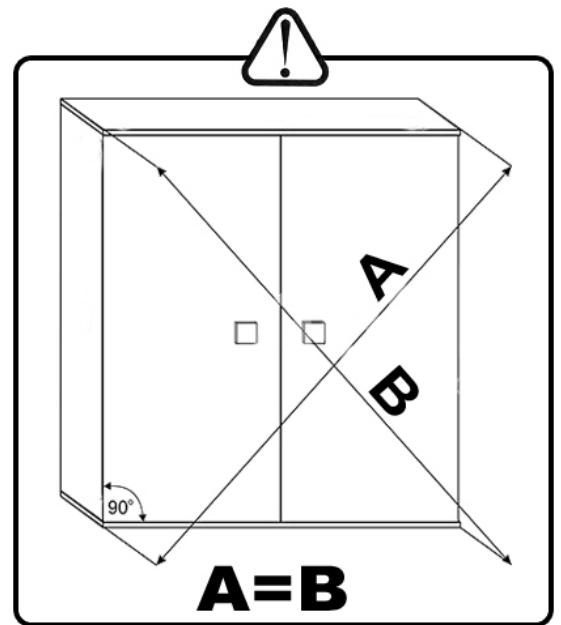

11 **EN** You need for fitting-up:
PL Niezbędne do montażu :