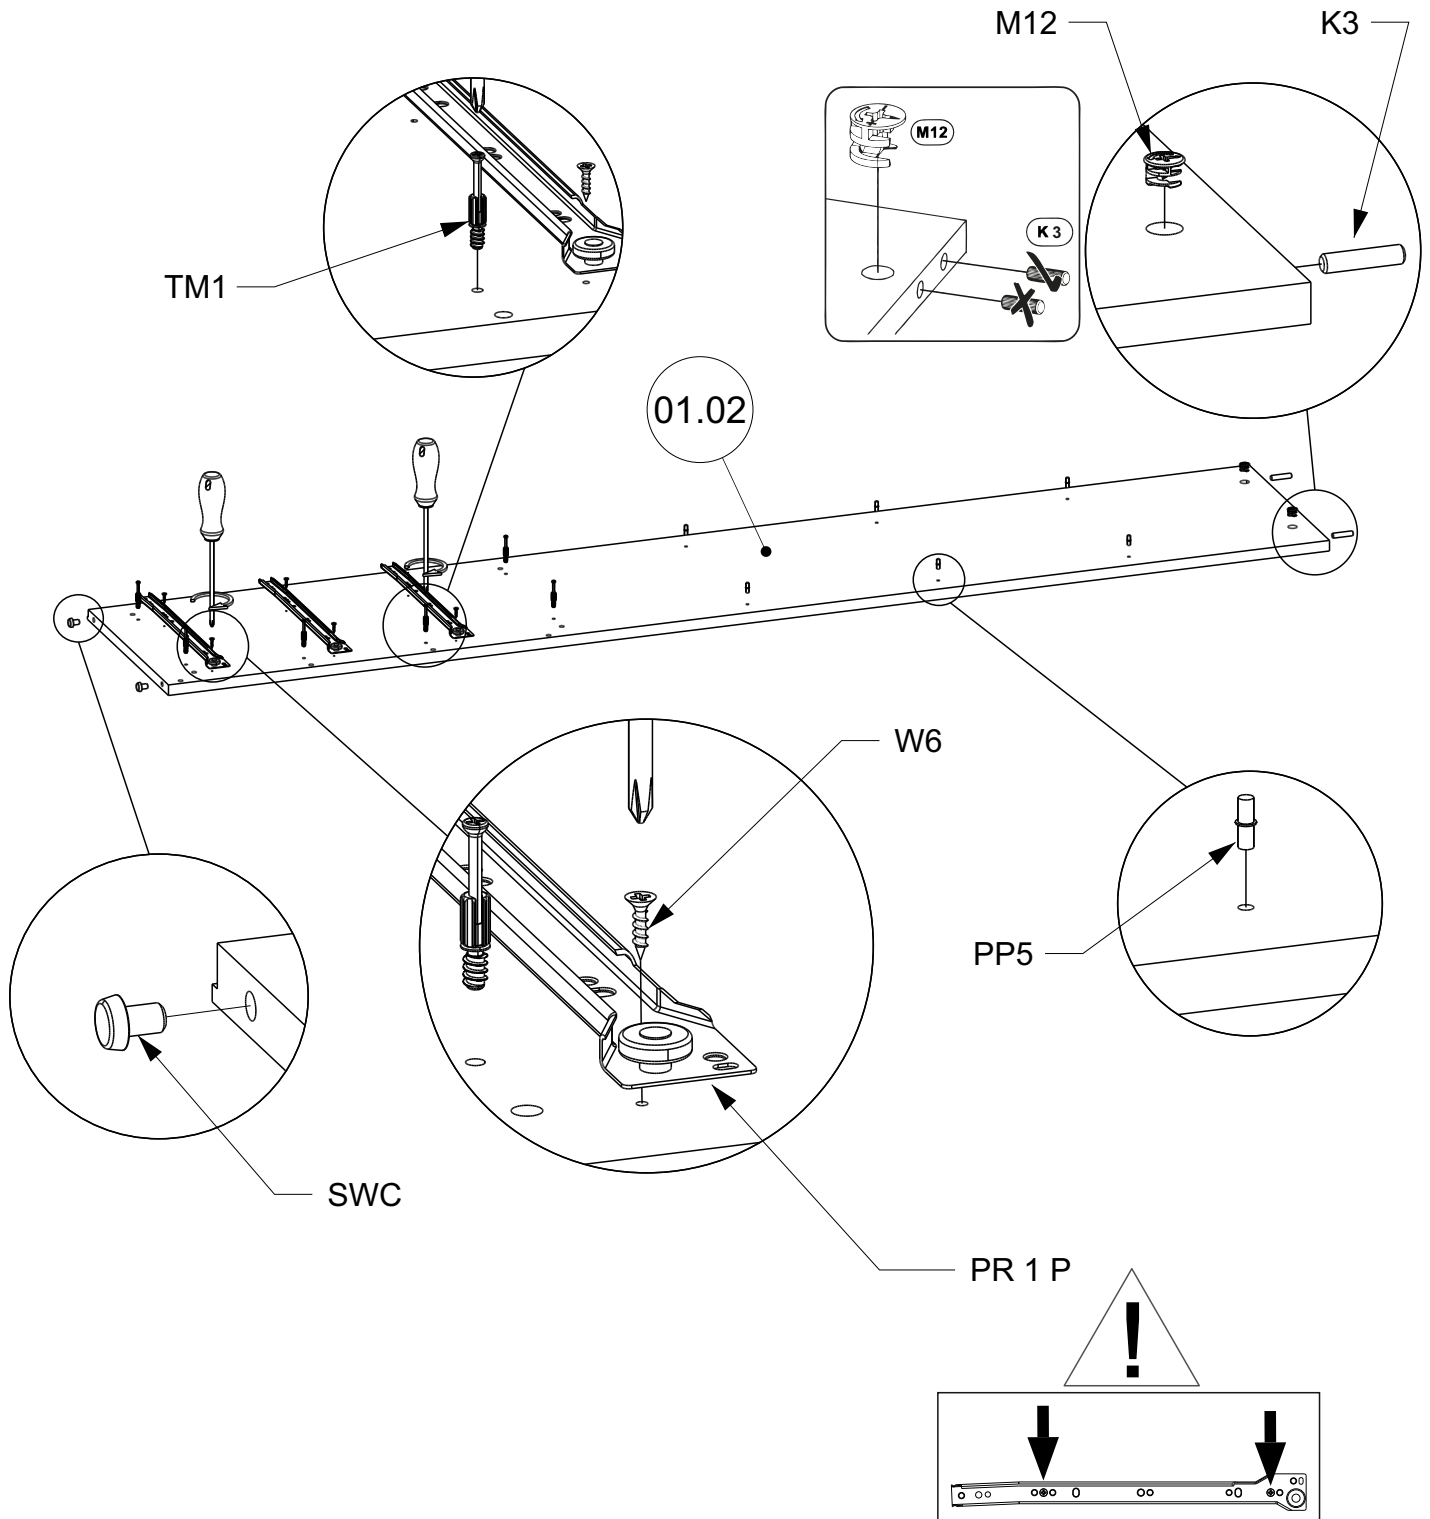

2 **EN** You need for fitting-up:
PL Niezbędne do montażu :