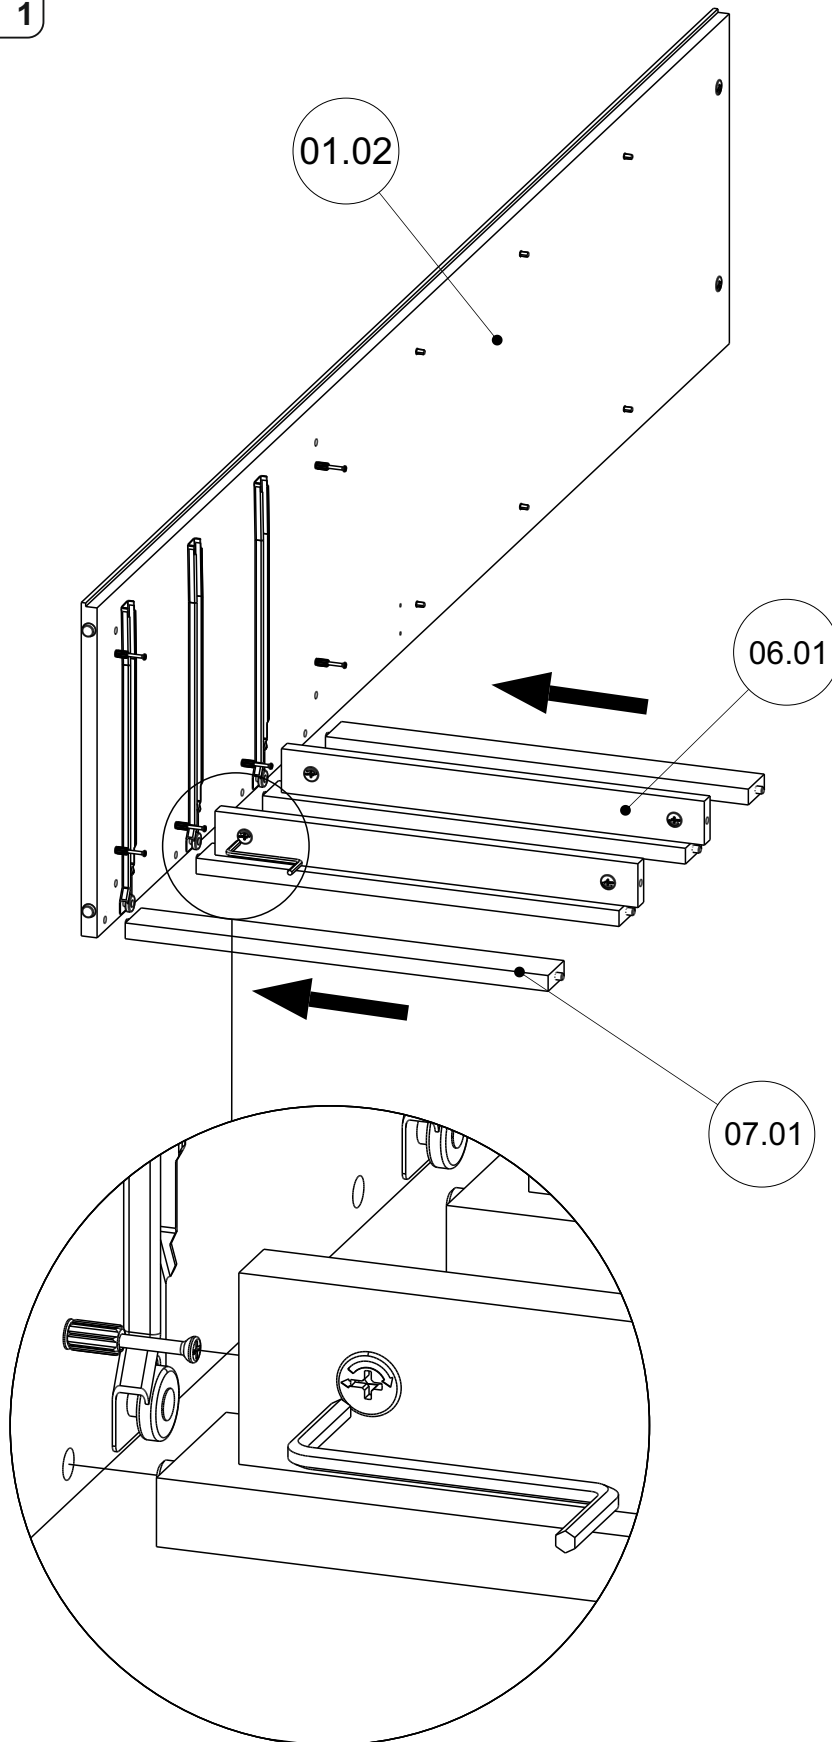

7 **EN** You need for fitting-up:
PL Niezbędne do montażu :