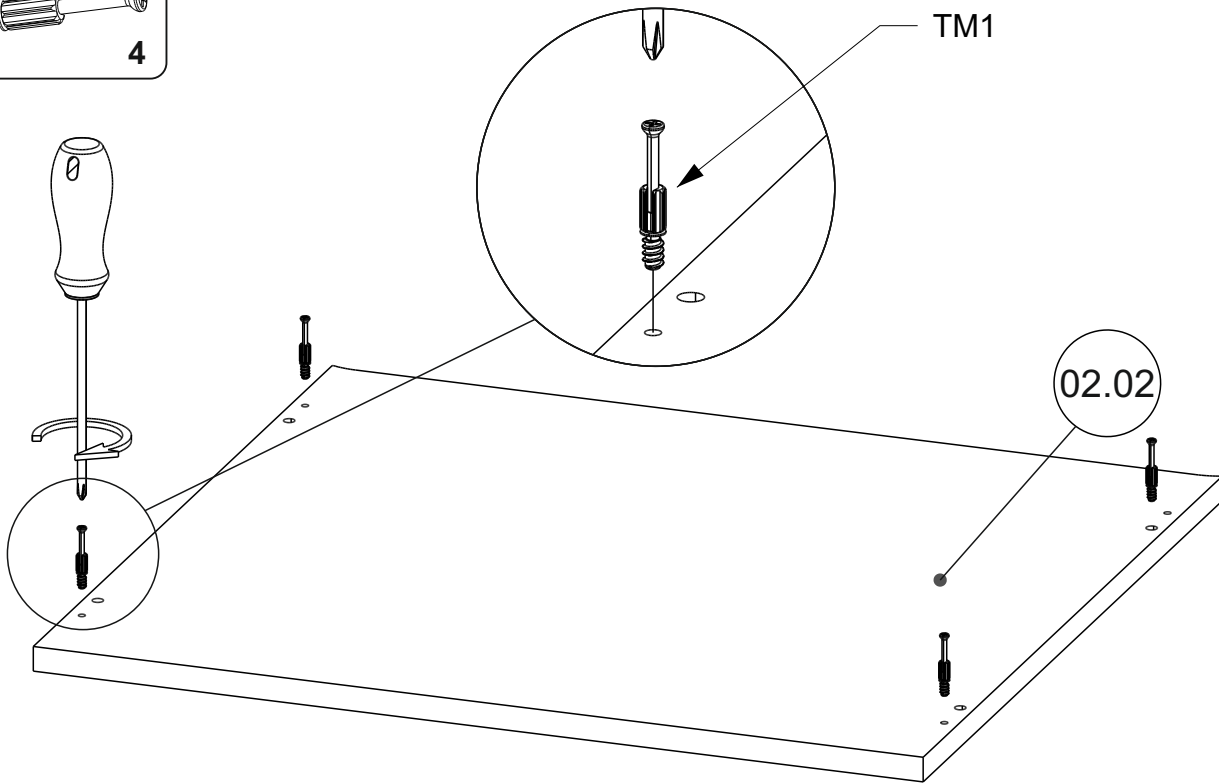

3 **EN** You need for fitting-up:
PL Niezbędne do montażu :