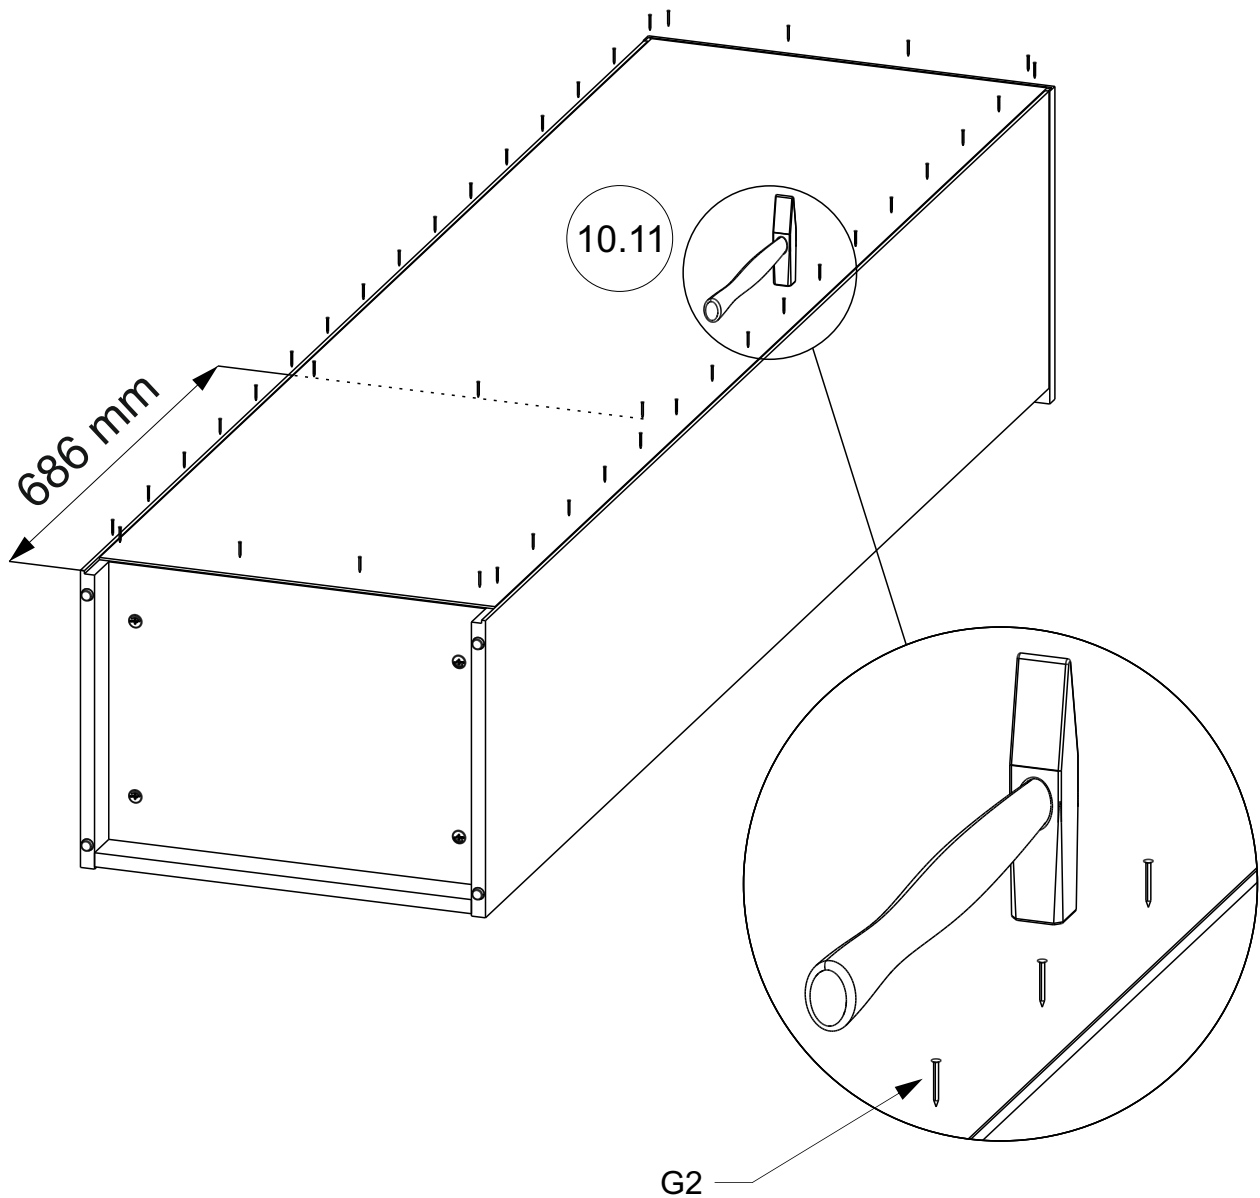

11 **EN** You need for fitting-up:
PL Niezbędne do montażu :