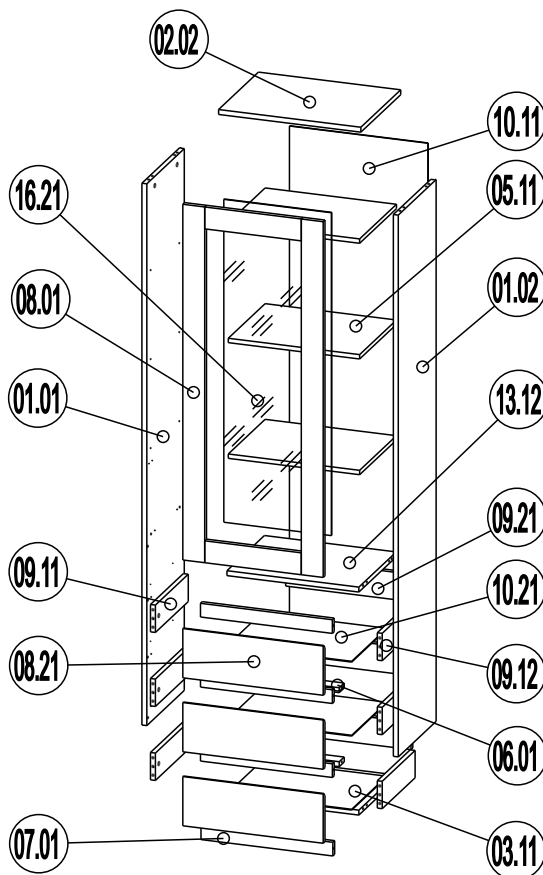

BENU

Witryna systemu
1-drzwiowa z 3 szufladami
BU-RW

60 min

You need for fitting-up:
Niezbędne narzędzia i akcesoria :

Uwaga!

W dniu zakupu mebli należy sprawdzić (najlepiej w sklepie) stan zakupionych mebli tzn.:

BENU

Witryna systemu 1-drzwiowa z 3 szufladami BU-RW

NUMER	WYMIAR	ILOŚĆ
01.01	1980x380x18mm	1
01.02	1980x380x18mm	1
02.02	520x400x18mm	1
03.11	482x376x18mm	1
03.12	482x376x18mm	1
05.11	480x370x18mm	3
06.01	482x50x18mm	2
07.01	482x50x18mm	4
08.01	1300x513x18mm	1
08.21	513x180x18mm	3
09.11	330x100x18mm	3
09.12	330x100x18mm	3
09.21	458x100x18mm	3
10.11	1940x506x3mm	1
10.21	353x456x3mm	3
16.21	1180x393x4mm	1