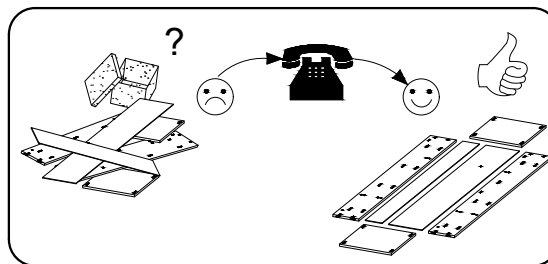

OVIEDO K2D3SZ

PL> INSTRUKCJA MONTAŻU
D >MONTAGEANLEITUNG
GB>ASSEMBLY INSTRUCTIONS

Czas montażu
 Montagezeit
 Time to assemble

3 hours
 3 zeit
 3 godz.

Tools required narzędzia wymagane Werkzeuge erforderlich