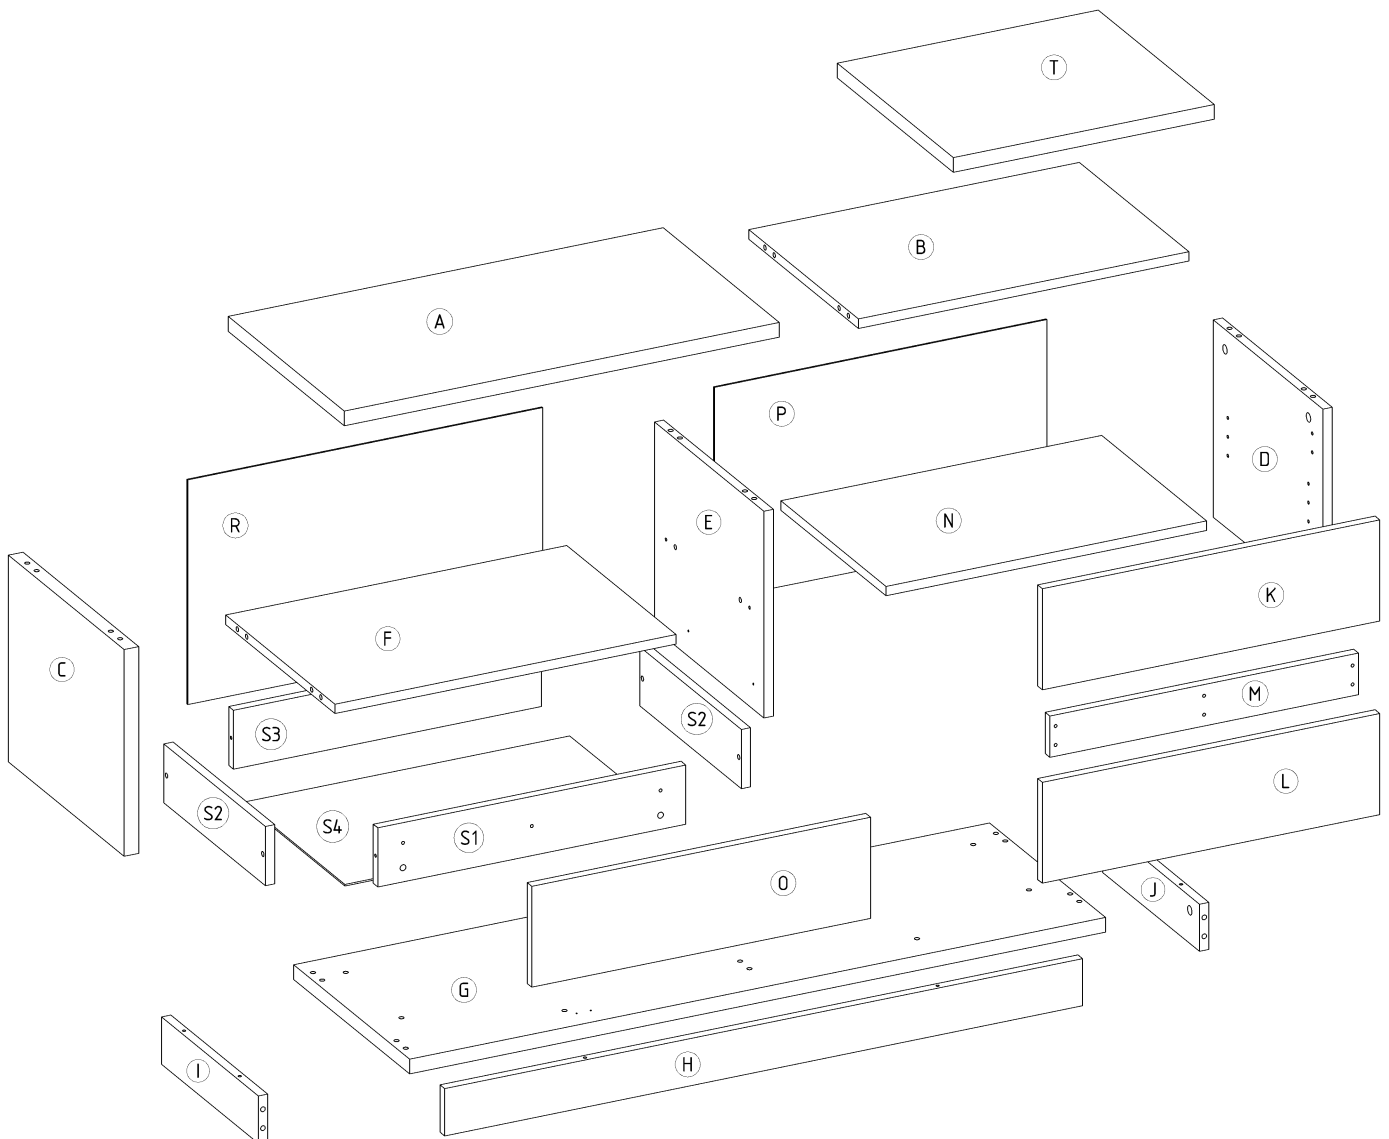

HYB-20

Stolik RTV OD1S

L-120 H-49 D-40

x 20 AKC00019	x 10 7x50 AKC00120	x 6 7x70 AKC00056	x 16 AKC00004	x 14 AKC00029	x 12 AKC00151
x 2 AKC00152	x 14 AKC00004	x 2 ZAW00013	x 4 AKC00023	x 2 AKC00036	x 2 AKC00230
x 6 NOG00033	x 50 AKC00018	x 18 3,5x16 AKC00026	x 12 3,5x30 AKC00026	x 1 AKC00017	x 1 L-350 mm MEC00412

60 min