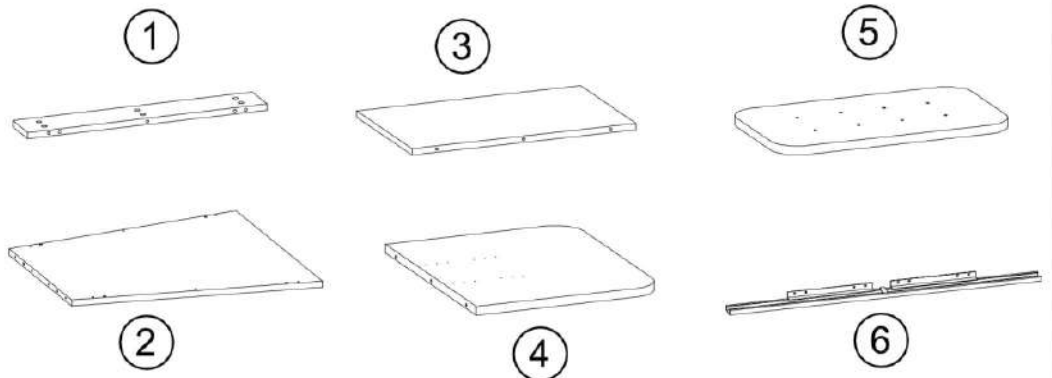

Model name CALIPSO
 Product name DINING TABLE

 Ø7x70 8 x	 15x14 12 x	 Ø8x35 12 x	 4x20 44 x
 1 x	 4 x	 1 x	 D5 12 x
 8 x	 8 x		

- ① 2 x - 700x112x18
- ② 2 x - 698x610x18
- ③ 1 x - 686x350x25
- ④ 2 x - 686x550x25
- ⑤ 1 x - 686x450x25
- ⑥ 1 x - L-610

CALIPSO

A 

2 x

B 

2 x

CALIPSO

C 

1 x