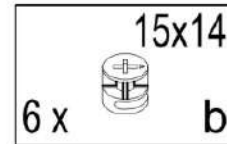

CALIPSO

A

2 x

B

2 x