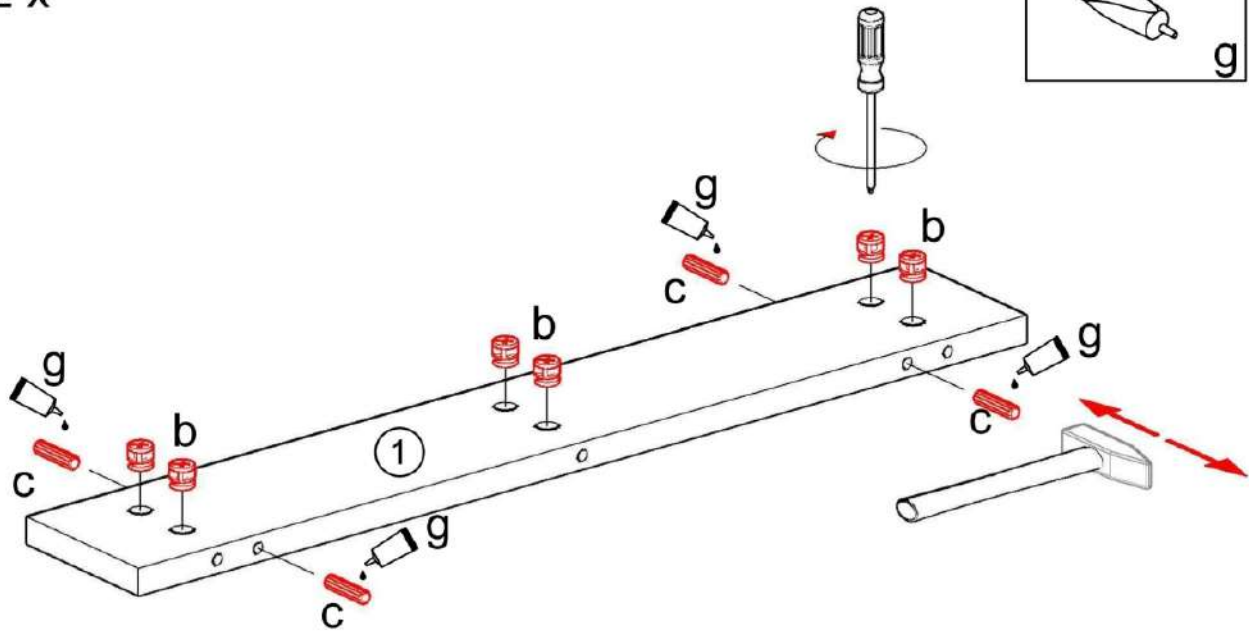

Model name CALIPSO
 Product name DINING TABLE

 Ø7x70 8 x	 15x14 12 x	 Ø8x35 12 x	 4x20 44 x
 1 x	 4 x	 1 x	 D5 12 x
 8 x	 8 x		

- ① 2 x - 700x112x18
- ② 2 x - 698x610x18
- ③ 1 x - 686x350x25
- ④ 2 x - 686x550x25
- ⑤ 1 x - 686x450x25
- ⑥ 1 x - L-610

CALIPSO

A 

2 x

B 

2 x

CALIPSO

C 

1 x