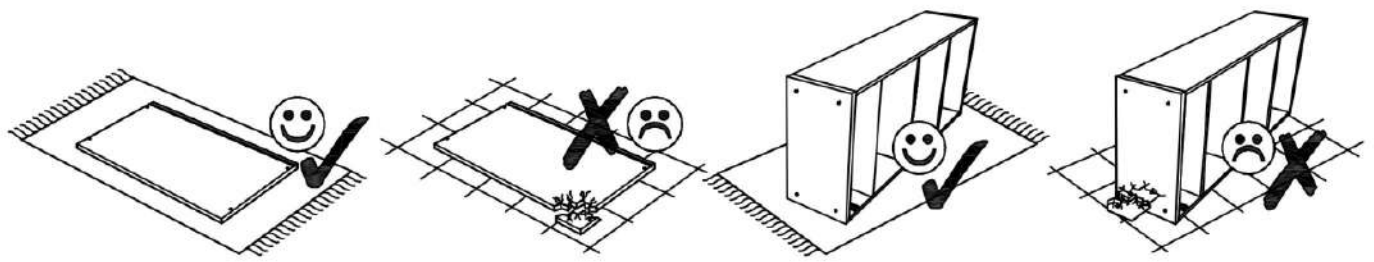

Model name CALIPSO
 Product name DINING TABLE

 Ø7x70 8 x	 15x14 12 x	 Ø8x35 12 x	 4x20 44 x
 1 x	 4 x	 1 x	 D5 12 x
 8 x	 8 x		

- ① 2 x - 700x112x18
- ② 2 x - 698x610x18
- ③ 1 x - 686x350x25
- ④ 2 x - 686x550x25
- ⑤ 1 x - 686x450x25
- ⑥ 1 x - L-610

CALIPSO

A 

2 x

B 

2 x

CALIPSO

C 

1 x

8x12
4 x  i

8x12
4 x  j

D 

1 x

8x12
4 x  i

8x12
4 x  j

CALIPSO

E 