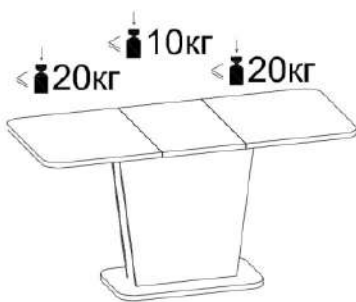

Model name CALIPSO
 Product name DINING TABLE

 Ø7x70 8 x	 15x14 12 x	 Ø8x35 12 x	 4x20 44 x
 1 x	 4 x	 1 x	 D5 12 x
 8 x	 8 x		

- ① 2 x - 700x112x18
- ② 2 x - 698x610x18
- ③ 1 x - 686x350x25
- ④ 2 x - 686x550x25
- ⑤ 1 x - 686x450x25
- ⑥ 1 x - L-610