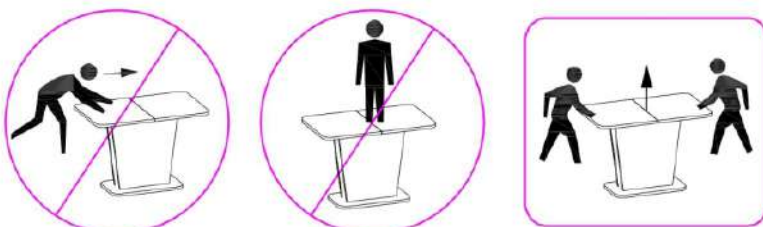

Model name CALIPSO
 Product name DINING TABLE

 Ø7x70 8 x	 15x14 12 x	 Ø8x35 12 x	 4x20 44 x
 1 x	 4 x	 1 x	 D5 12 x
 8 x	 8 x		

- ① 2 x - 700x112x18
- ② 2 x - 698x610x18
- ③ 1 x - 686x350x25
- ④ 2 x - 686x550x25
- ⑤ 1 x - 686x450x25
- ⑥ 1 x - L-610