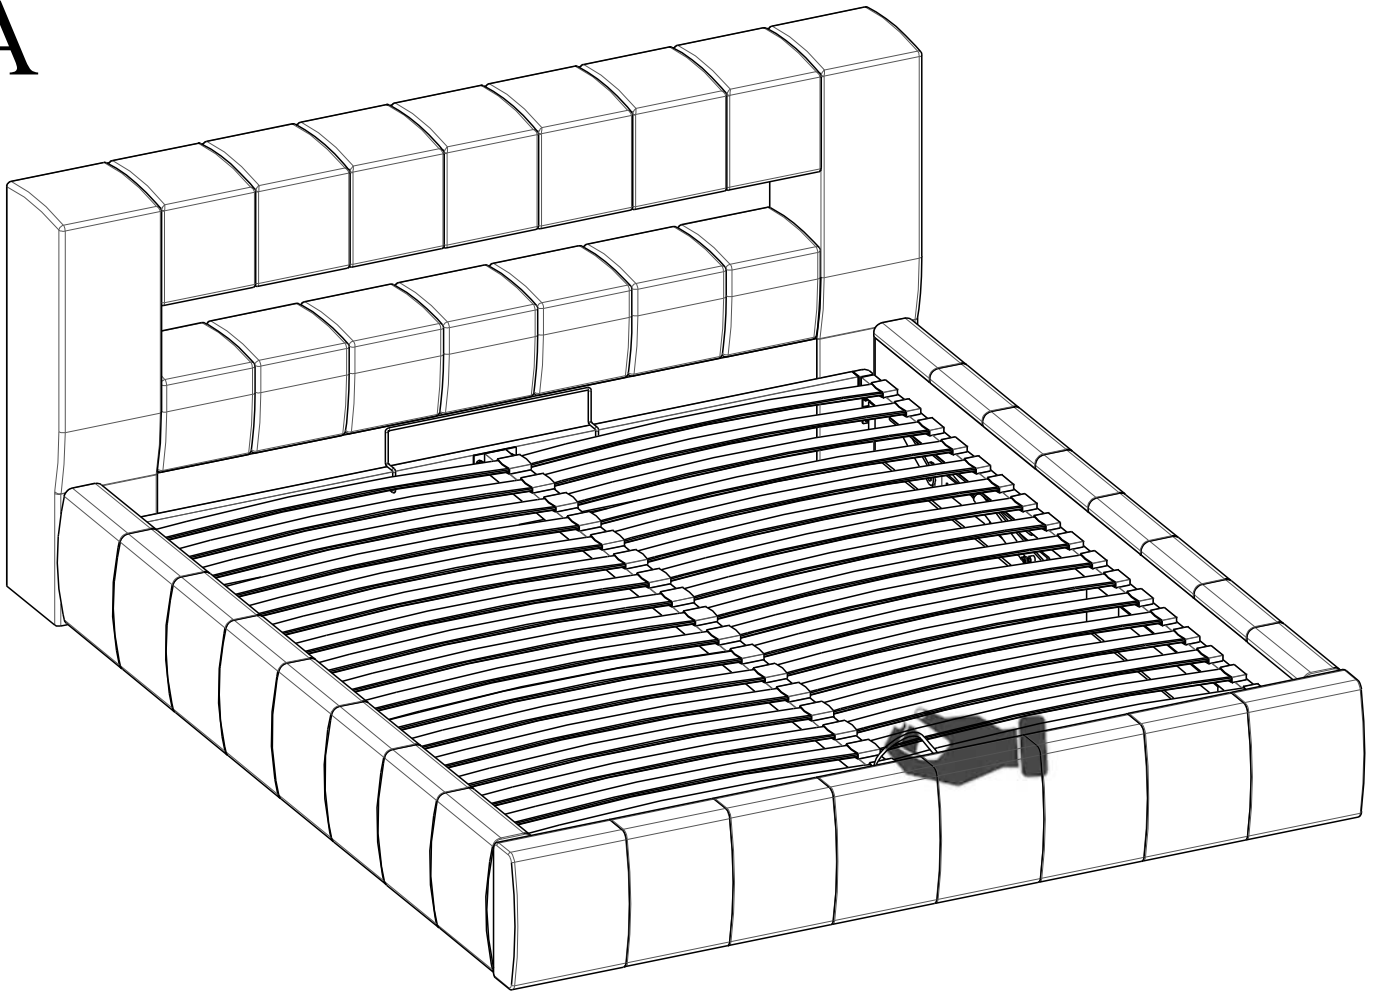

LAMICA

ELTAP Spółka z ograniczoną odpowiedzialnością Sp.k.
Mroczeń 203, 63-604 Baranów
www.eltap.com

10" + 13"

40min

1/8

Z	1x
M	1x
N	1x
R	1x
L	1x
S	1x
K	2x

5

6

A

B

LED

230V