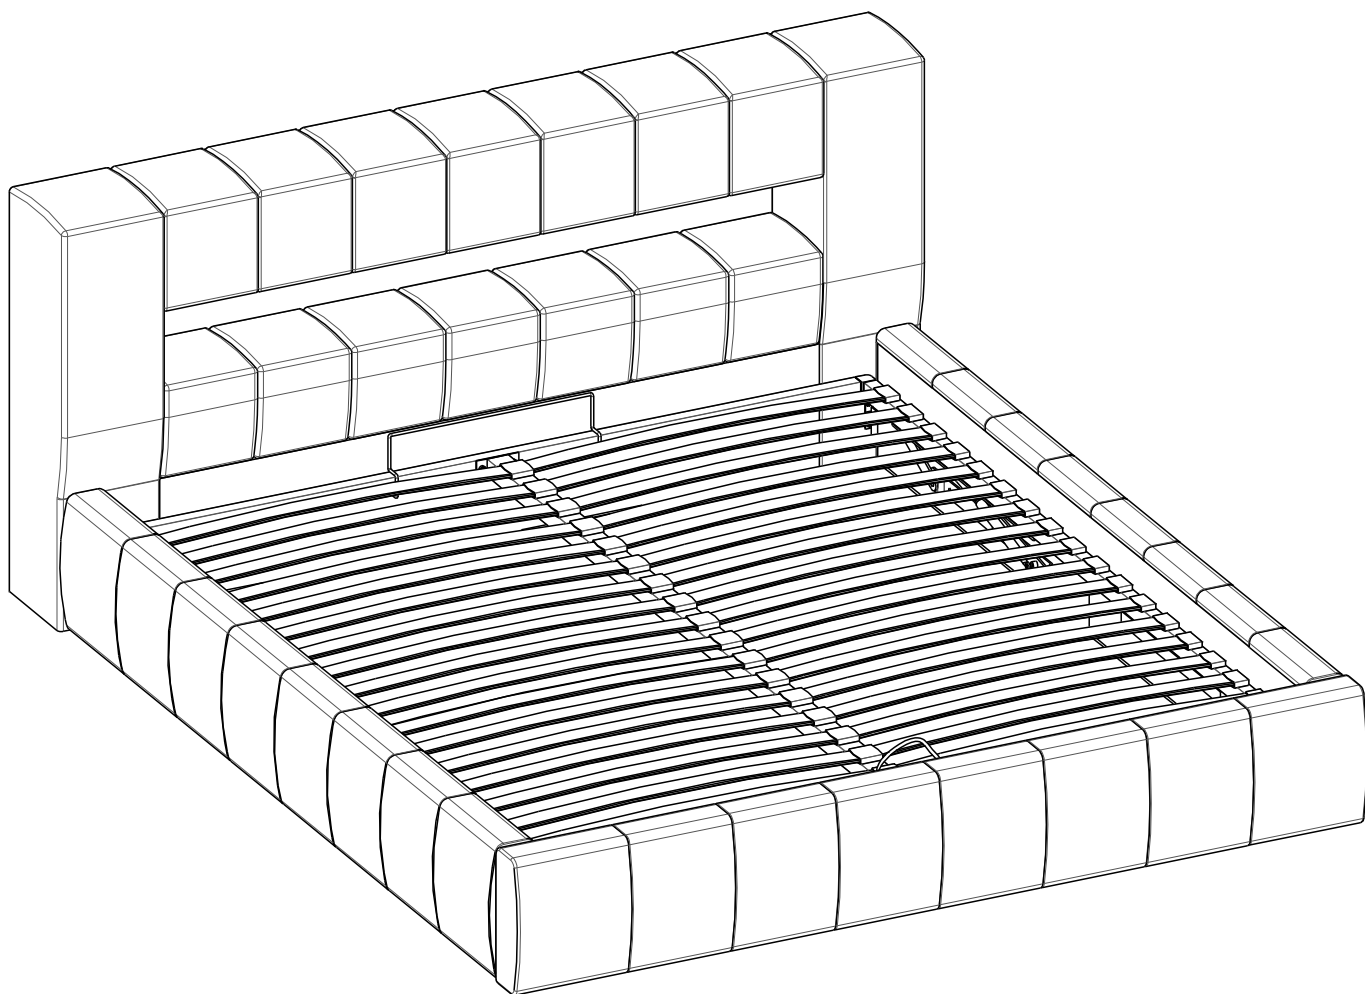

LAMICA

ELTAP Spółka z ograniczoną odpowiedzialnością Sp.k.
Mroczeń 203, 63-604 Baranów
www.eltap.com

10" + 13"

40min

1/8

Z	1x
M	1x
N	1x
R	1x
L	1x
S	1x
K	2x

5

6

A

B

LED

230V