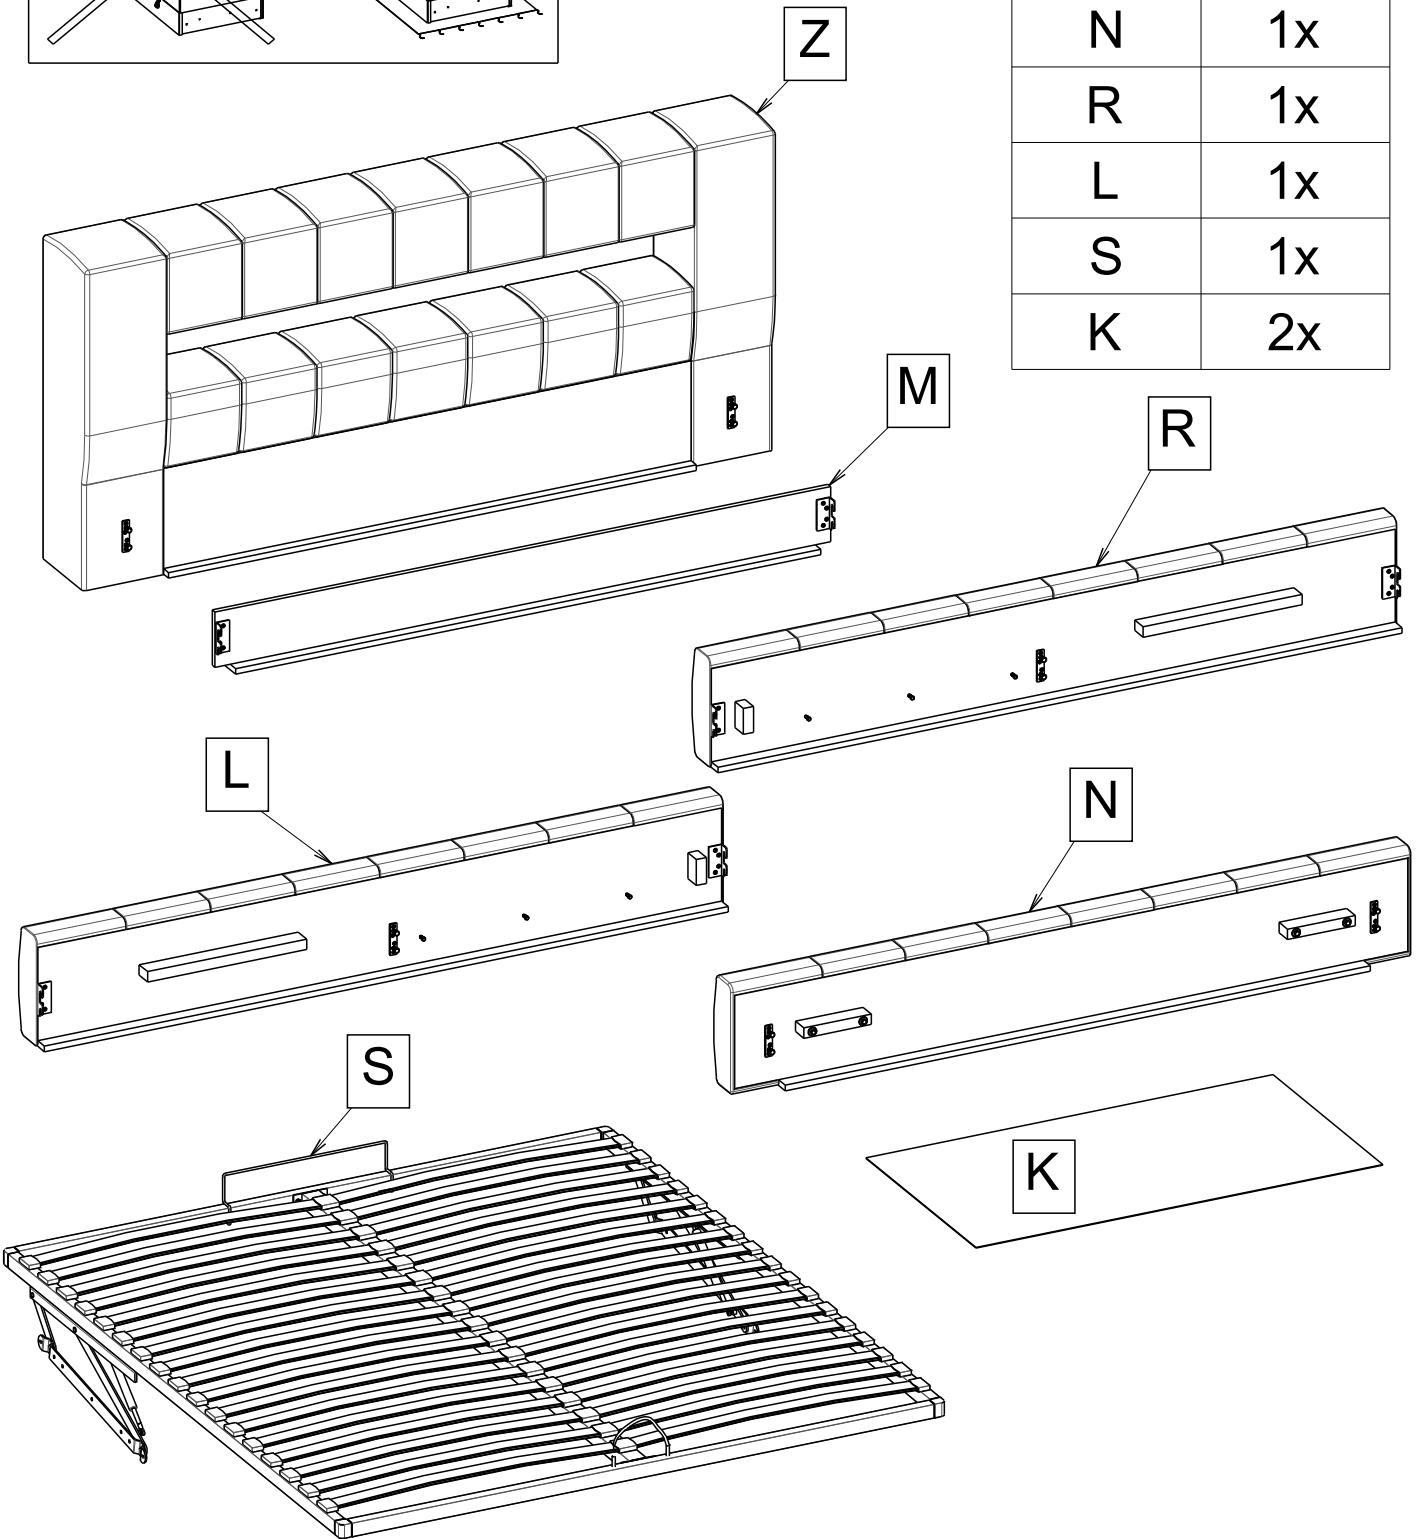

LAMICA

ELTAP Spółka z ograniczoną odpowiedzialnością Sp.k.
Mroczeń 203, 63-604 Baranów
www.eltap.com

10" + 13"

40min

1/8

Z	1x
M	1x
N	1x
R	1x
L	1x
S	1x
K	2x

5

6

A

B

LED

230V