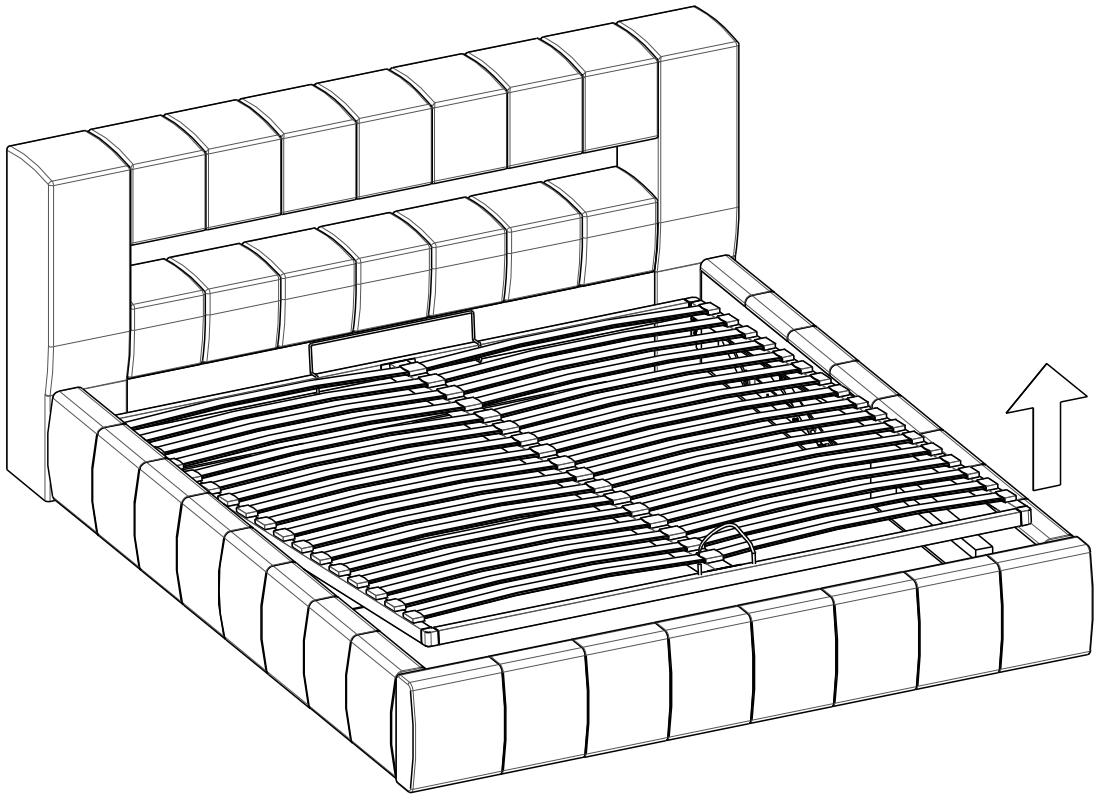

LAMICA

ELTAP Spółka z ograniczoną odpowiedzialnością Sp.k.
Mroczeń 203, 63-604 Baranów
www.eltap.com

10" + 13"

40min

1/8

Z	1x
M	1x
N	1x
R	1x
L	1x
S	1x
K	2x

5

6

A

B

LED

230V