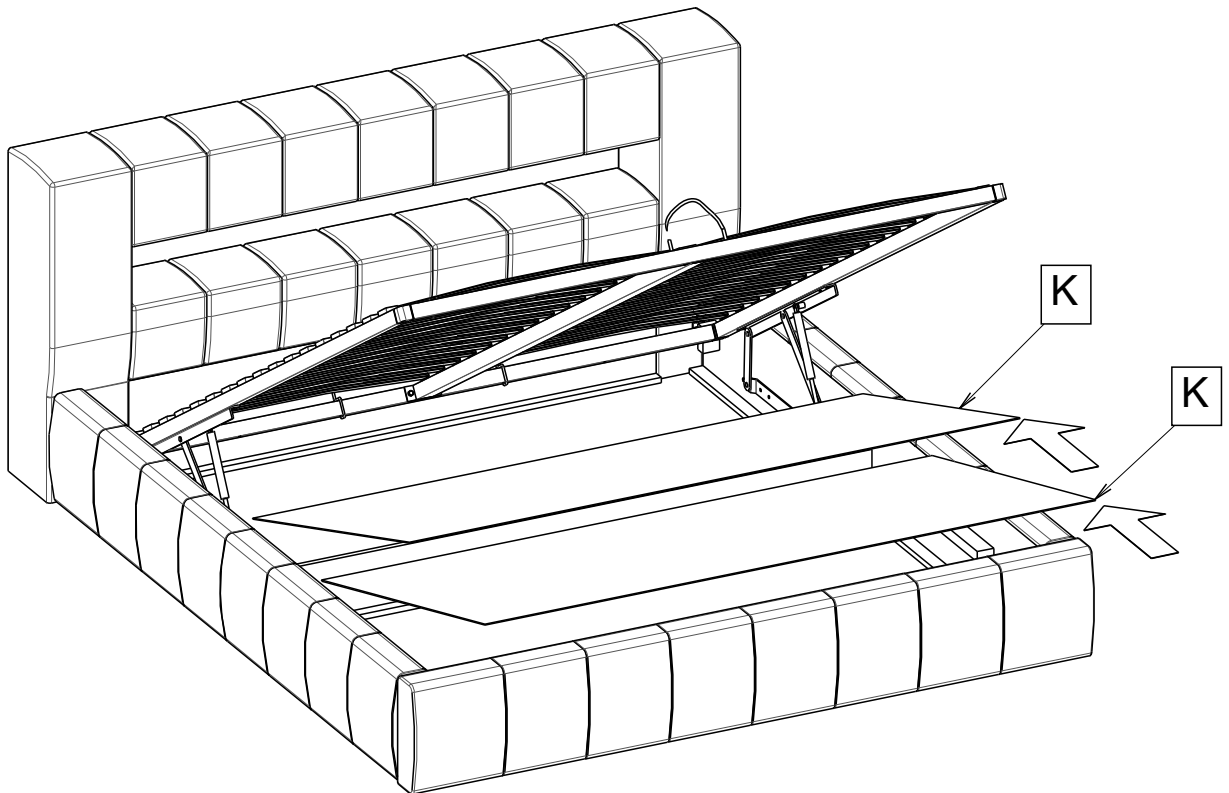

LAMICA

ELTAP Spółka z ograniczoną odpowiedzialnością Sp.k.
Mroczeń 203, 63-604 Baranów
www.eltap.com

10" + 13"

40min

1/8

Z	1x
M	1x
N	1x
R	1x
L	1x
S	1x
K	2x

5

6

A

B

LED

230V