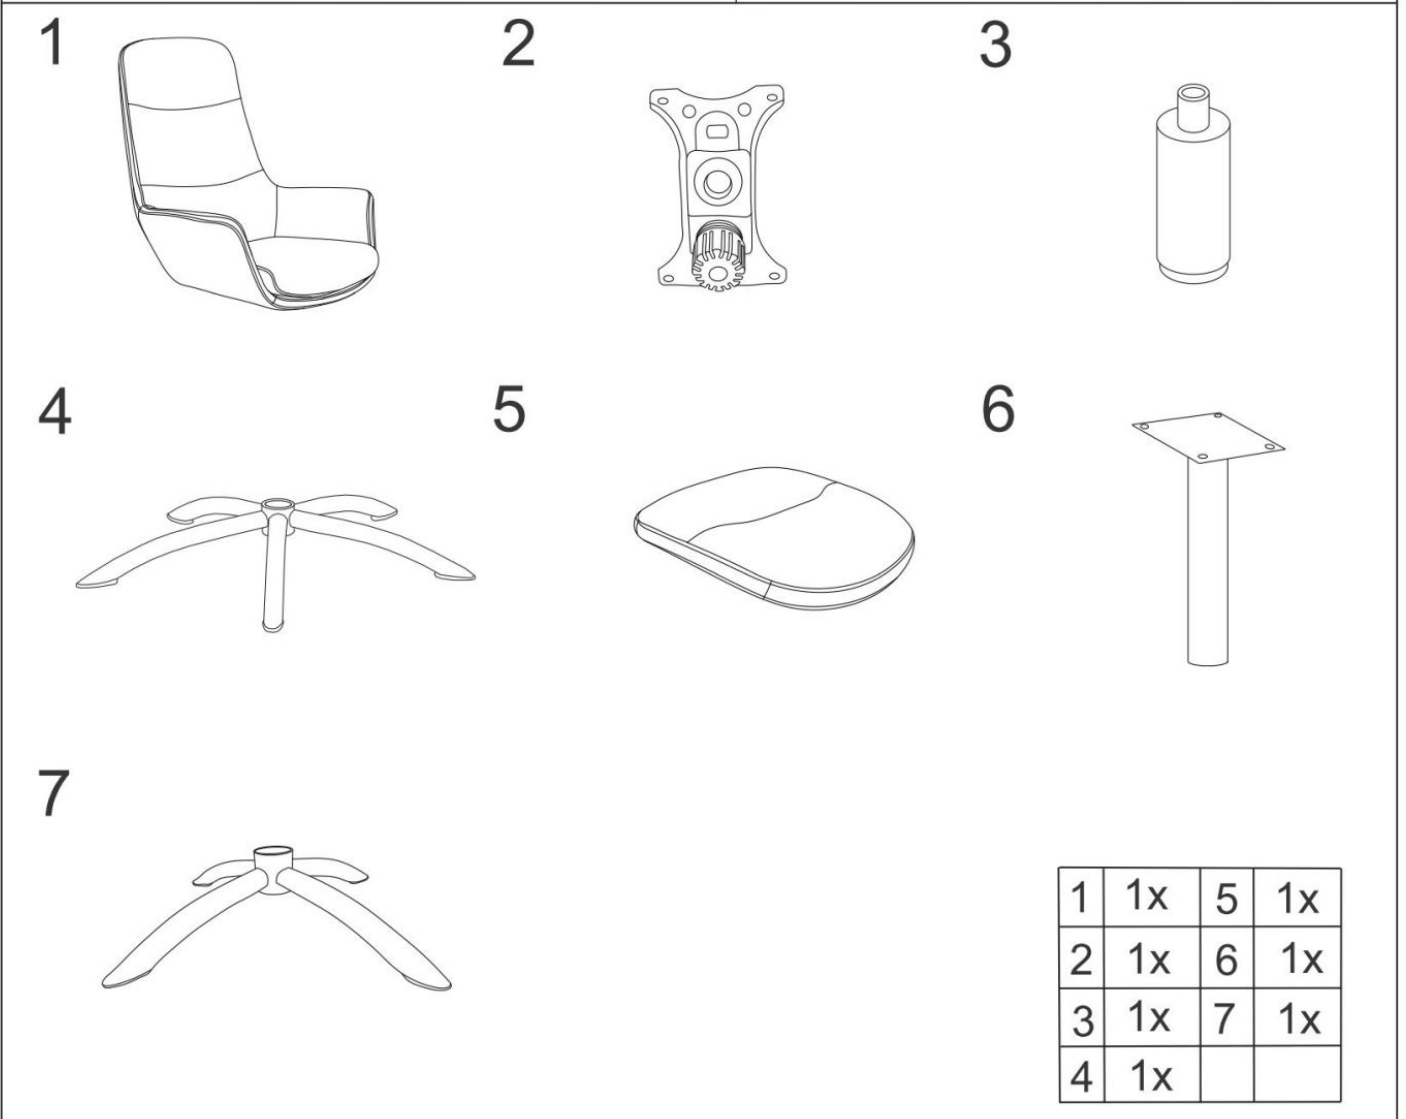

IMPORTER / IMPORTED BY:

SIGNAL MEBLE

UL. KILIŃSKIEGO 35B

27-400 OSTROWIEC ŚW.

POLAND

WYPRODUKOWANO W CHINACH / MADE IN CHINA

NIXON

1

2

3