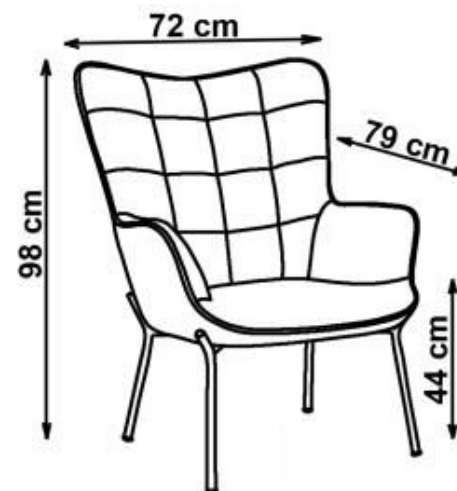

CASTEL

1

A		1
B		1
C		1
D	 M6×35mm	6
E	 M6	4
F	 6×18×1.5mm	2

2

max. 120 kg

v.1

HALMAR Sp. z o.o.

ul. Centralnego Okręgu Przemysłowego 2, 37-450 Stalowa Wola, POLSKA / POLAND
tel. +48 15 843 28 10, fax: +48 15 842 19 57, e-mail: office@halmar.com.pl