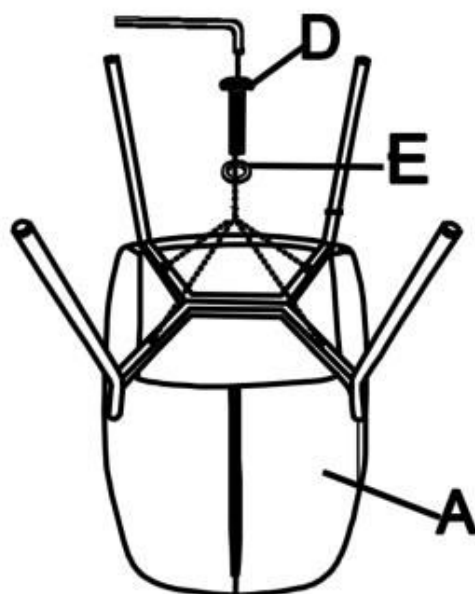

CASTEL

1

A		1
B		1
C		1
D	 M6×35mm	6
E	 M6	4
F	 6×18×1.5mm	2

2

max. 120 kg

v.1

HALMAR Sp. z o.o.

ul. Centralnego Okręgu Przemysłowego 2, 37-450 Stalowa Wola, POLSKA / POLAND
tel. +48 15 843 28 10, fax: +48 15 842 19 57, e-mail: office@halmar.com.pl