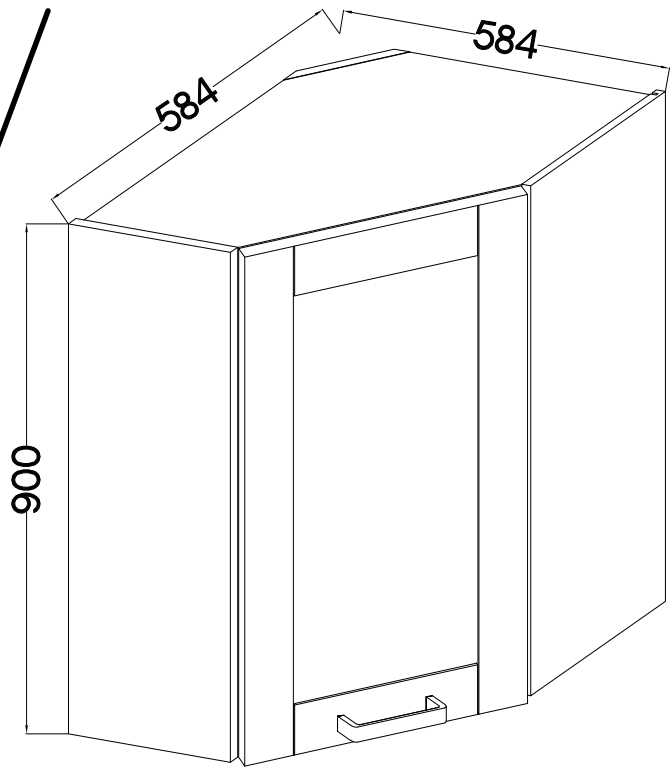

40 G-90 1F

58x58 GN-90 1F