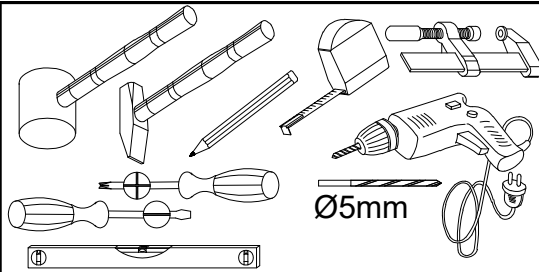

FRONT

40 G-90 1F

58x58 GN-90 1F

KUH.70955

Ersatzteil Nummer	Dimension
KUH.70955	896x396x19

L=160mm	M4x27mm
S	U8
1	2

ISM-KUH-01670