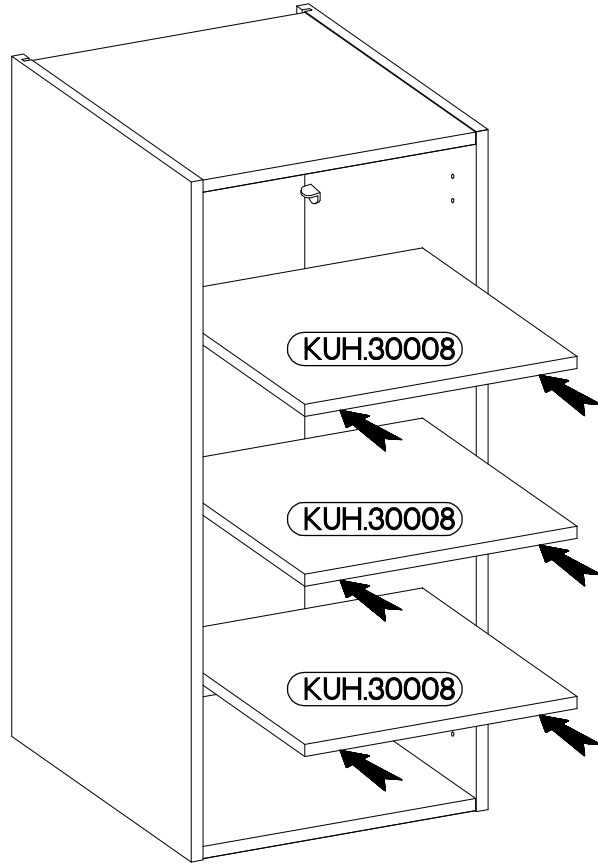

7

±5/19mm
J
12