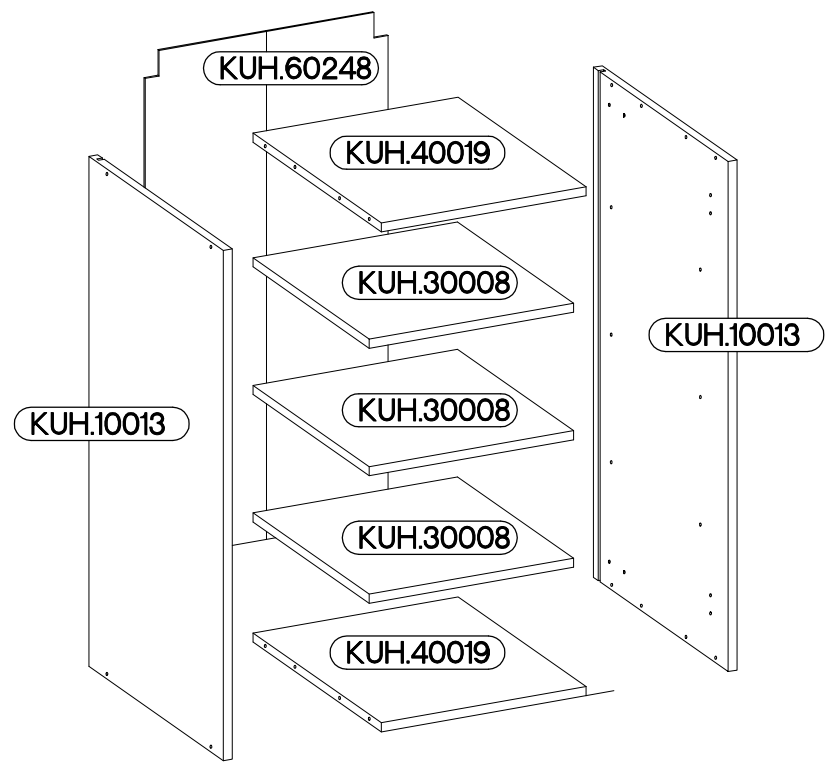

Ø10mm

40 G-90 1F

KUH.30008  
KUH.40019

Ersatzteil Nummer	Dimension
KUH.10013 x2	900x290x16
KUH.30008 x3	366x250x16
KUH.40019 x2	367x276x16
KUH.60248	896x385x2,5

 <b>A</b> 8	 <b>B</b> 8	 <b>E1</b> 8	 <b>HG</b> 2	 <b>P5</b> 4	 <b>P7</b> 8-10	 <b>P8</b> 4
 <b>J</b> 12	 <b>K</b> 2	 <b>O</b> 1	 <b>P5</b> 4	 <b>P7</b> 8-10	 <b>P8</b> 4	

Ersatzteil Nummer	Dimension
KUH.70955	896x396x19

L=160mm	M4x27mm
	
S	U8
1	2

ISM-KUH-01670