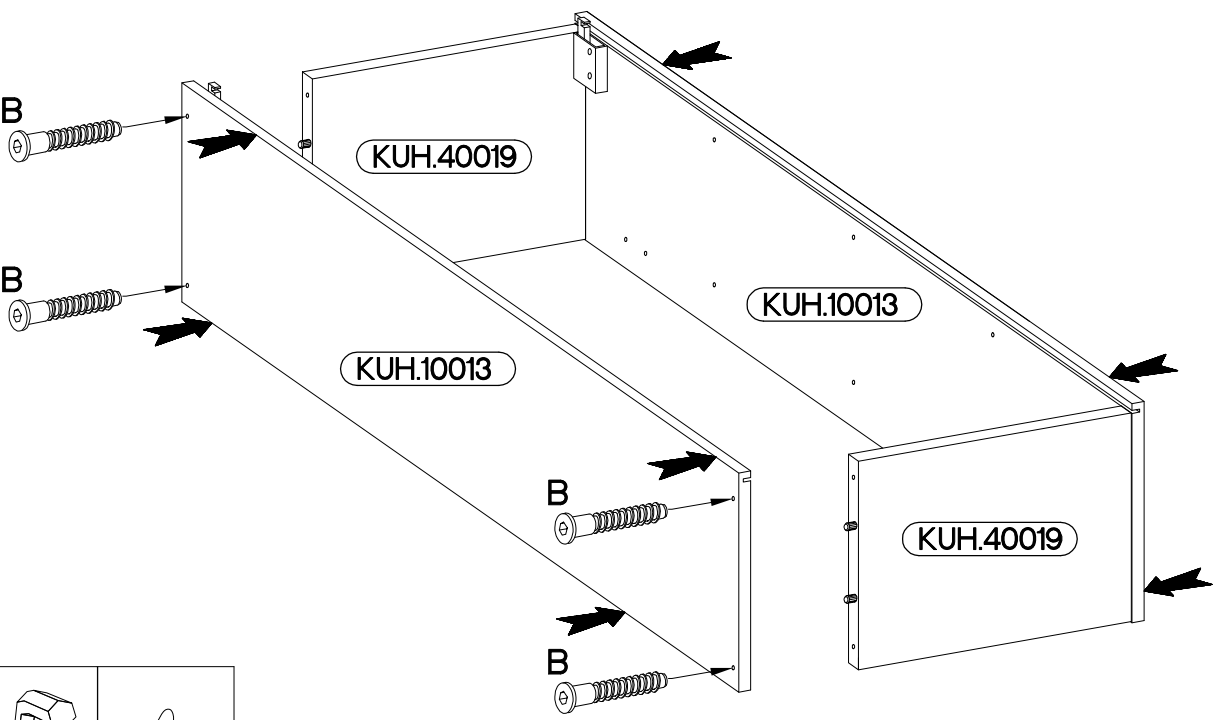

6,4 x 50mm		
B	O	E1
4	1	4