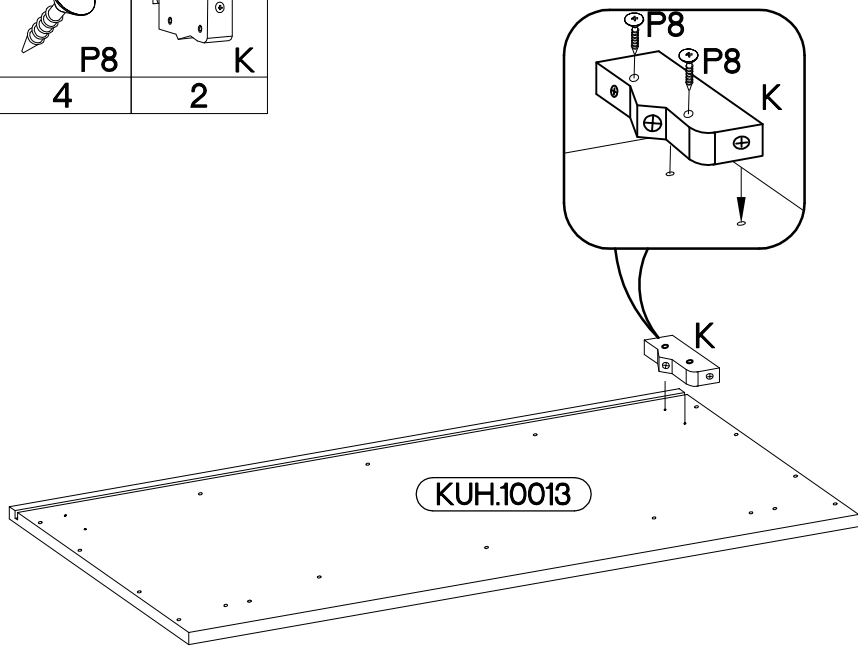

Ø10mm

40 G-90 1F

KUH.30008  
KUH.40019

Ersatzteil Nummer	Dimension
KUH.10013 x2	900x290x16
KUH.30008 x3	366x250x16
KUH.40019 x2	367x276x16
KUH.60248	896x385x2,5

 <b>A</b> 8	 <b>B</b> 8	 <b>E1</b> 8	 <b>HG</b> 2	 <b>P5</b> 4	 <b>P7</b> 8-10	 <b>P8</b> 4
 <b>J</b> 12	 <b>K</b> 2	 <b>O</b> 1	 <b>P5</b> 4	 <b>P7</b> 8-10	 <b>P8</b> 4	

ISM-KUH-01135

 ‡8x30mm A	 ‡4.0x30mm P8	 K
8	4	2

2

6,4 x 50mm		
		
<b>B</b>	<b>O</b>	<b>E1</b>
4	1	4

3

6,4 x 50mm		
		
<b>B</b>	<b>O</b>	<b>E1</b>
4	1	4

4

5

Ersatzteil Nummer	Dimension
KUH.70955	896x396x19

L=160mm	M4x27mm
	
S	U8
1	2

ISM-KUH-01670