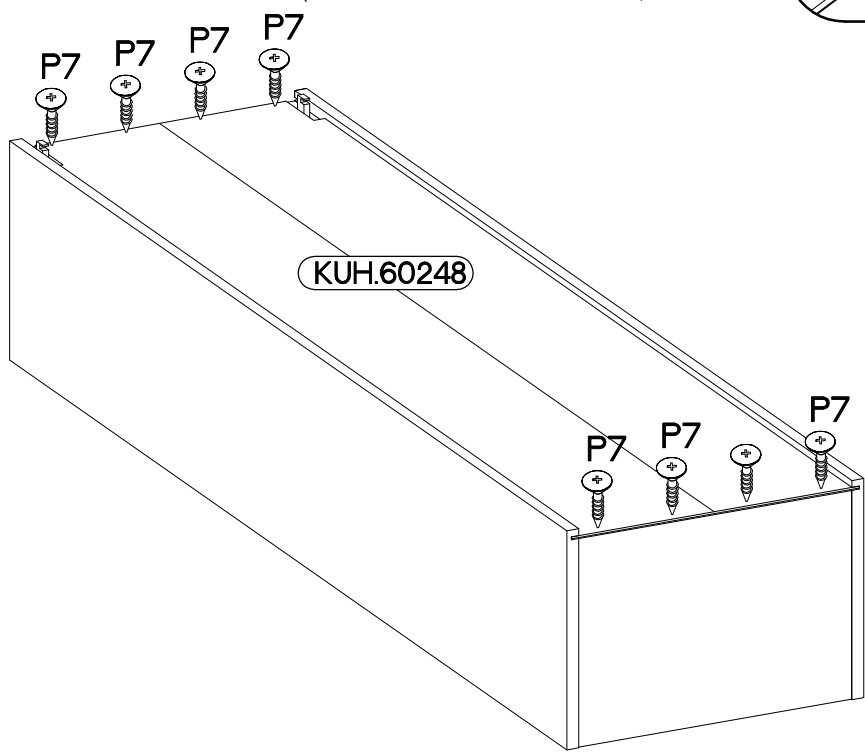

Ø10mm

40 G-90 1F

KUH.30008  
KUH.40019

Ersatzteil Nummer	Dimension
KUH.10013 x2	900x290x16
KUH.30008 x3	366x250x16
KUH.40019 x2	367x276x16
KUH.60248	896x385x2,5

 <b>A</b> 8	 <b>B</b> 8	 <b>E1</b> 8	 <b>HG</b> 2	 <b>P5</b> 4	 <b>P7</b> 8-10	 <b>P8</b> 4
 <b>J</b> 12	 <b>K</b> 2	 <b>O</b> 1	 <b>P5</b> 4	 <b>P7</b> 8-10	 <b>P8</b> 4	

ISM-KUH-01135

 ‡8x30mm A	 ‡4.0x30mm P8	 K
8	4	2

2

6,4 x 50mm		
		
<b>B</b>	<b>O</b>	<b>E1</b>
4	1	4

3

6,4 x 50mm		
		
<b>B</b>	<b>O</b>	<b>E1</b>
4	1	4

4

5

Ersatzteil Nummer	Dimension
KUH.70955	896x396x19

L=160mm	M4x27mm
	
S	U8
1	2

ISM-KUH-01670

# 58x58 GN-90 1F