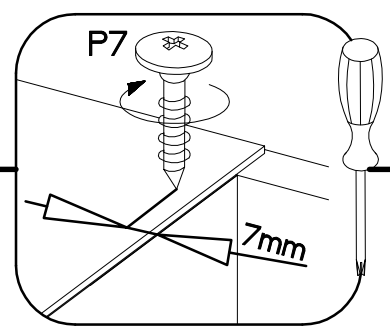

Ø10mm

40 G-90 1F

KUH.30008  
KUH.40019

Ersatzteil Nummer	Dimension
KUH.10013 x2	900x290x16
KUH.30008 x3	366x250x16
KUH.40019 x2	367x276x16
KUH.60248	896x385x2,5

 <b>A</b> 8	 <b>B</b> 8	 <b>E1</b> 8	 <b>HG</b> 2	 <b>P5</b> 4	 <b>P7</b> 8-10	 <b>P8</b> 4
 <b>J</b> 12	 <b>K</b> 2	 <b>O</b> 1	 <b>P5</b> 4	 <b>P7</b> 8-10	 <b>P8</b> 4	

ISM-KUH-01135

 ‡8x30mm A	 ‡4.0x30mm P8	 K
8	4	2

2

6,4 x 50mm		
		
<b>B</b>	<b>O</b>	<b>E1</b>
4	1	4

3

6,4 x 50mm		
		
<b>B</b>	<b>O</b>	<b>E1</b>
4	1	4

4

5

Ersatzteil Nummer	Dimension
KUH.70955	896x396x19

L=160mm	M4x27mm
	
S	U8
1	2

ISM-KUH-01670

# 5

		
H	G7	3.5x13mm P5
2	2	4

6

L=160mm	M4x27mm
	
S	U8
1	2