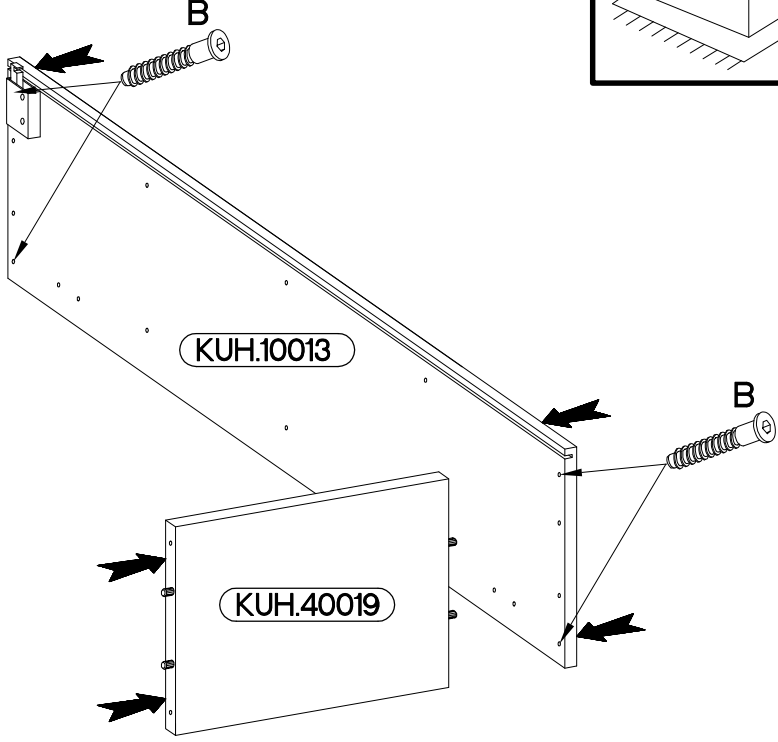

Ø10mm

40 G-90 1F

KUH.30008  
KUH.40019

Ersatzteil Nummer	Dimension
KUH.10013 x2	900x290x16
KUH.30008 x3	366x250x16
KUH.40019 x2	367x276x16
KUH.60248	896x385x2,5

 <b>A</b> 8	 <b>B</b> 8	 <b>E1</b> 8	 <b>HG</b> 2	 <b>P5</b> 4	 <b>P7</b> 8-10	 <b>P8</b> 4
 <b>J</b> 12	 <b>K</b> 2	 <b>O</b> 1	 <b>P5</b> 4	 <b>P7</b> 8-10	 <b>P8</b> 4	

ISM-KUH-01135

 ‡8x30mm A	 ‡4.0x30mm P8	 K
8	4	2

2

6,4 x 50mm		
		
<b>B</b>	<b>O</b>	<b>E1</b>
4	1	4

3

6,4 x 50mm		
		
<b>B</b>	<b>O</b>	<b>E1</b>
4	1	4

4

5

Ersatzteil Nummer	Dimension
KUH.70955	896x396x19

L=160mm	M4x27mm
	
S	U8
1	2

ISM-KUH-01670

# 58x58 GN-90 1F