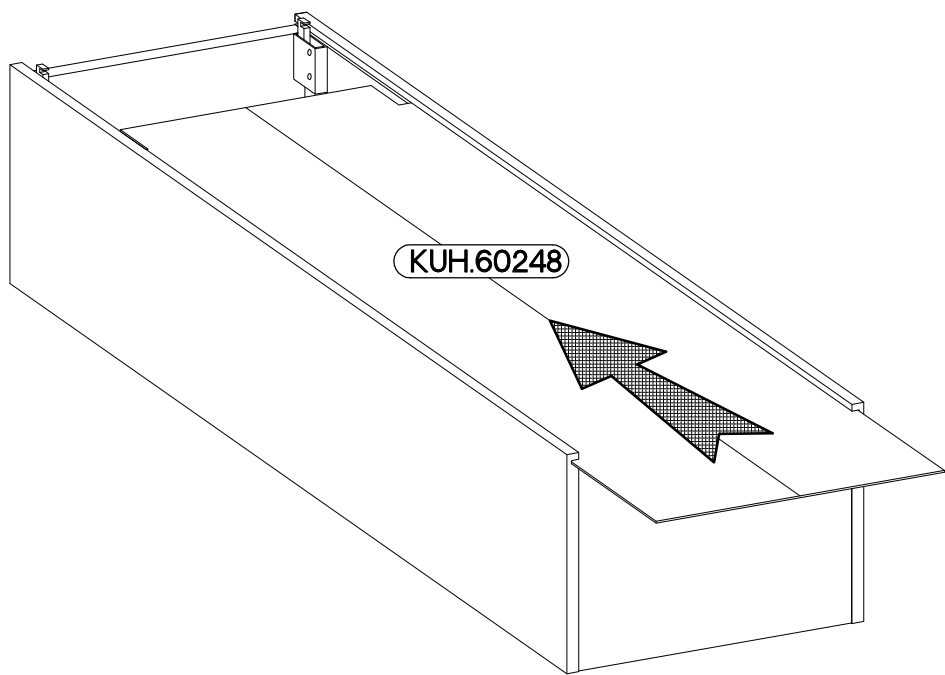

Ø10mm

40 G-90 1F

KUH.30008  
KUH.40019

Ersatzteil Nummer	Dimension
KUH.10013 x2	900x290x16
KUH.30008 x3	366x250x16
KUH.40019 x2	367x276x16
KUH.60248	896x385x2,5

 <b>A</b> 8	 <b>B</b> 8	 <b>E1</b> 8	 <b>HG</b> 2	 <b>P5</b> 4	 <b>P7</b> 8-10	 <b>P8</b> 4
 <b>J</b> 12	 <b>K</b> 2	 <b>O</b> 1	 <b>P5</b> 4	 <b>P7</b> 8-10	 <b>P8</b> 4	

ISM-KUH-01135

 ‡8x30mm A	 ‡4.0x30mm P8	 K
8	4	2

2

6,4 x 50mm		
		
<b>B</b>	<b>O</b>	<b>E1</b>
4	1	4

3

6,4 x 50mm		
		
<b>B</b>	<b>O</b>	<b>E1</b>
4	1	4

4

5

Ersatzteil Nummer	Dimension
KUH.70955	896x396x19

L=160mm	M4x27mm
	
S	U8
1	2

ISM-KUH-01670