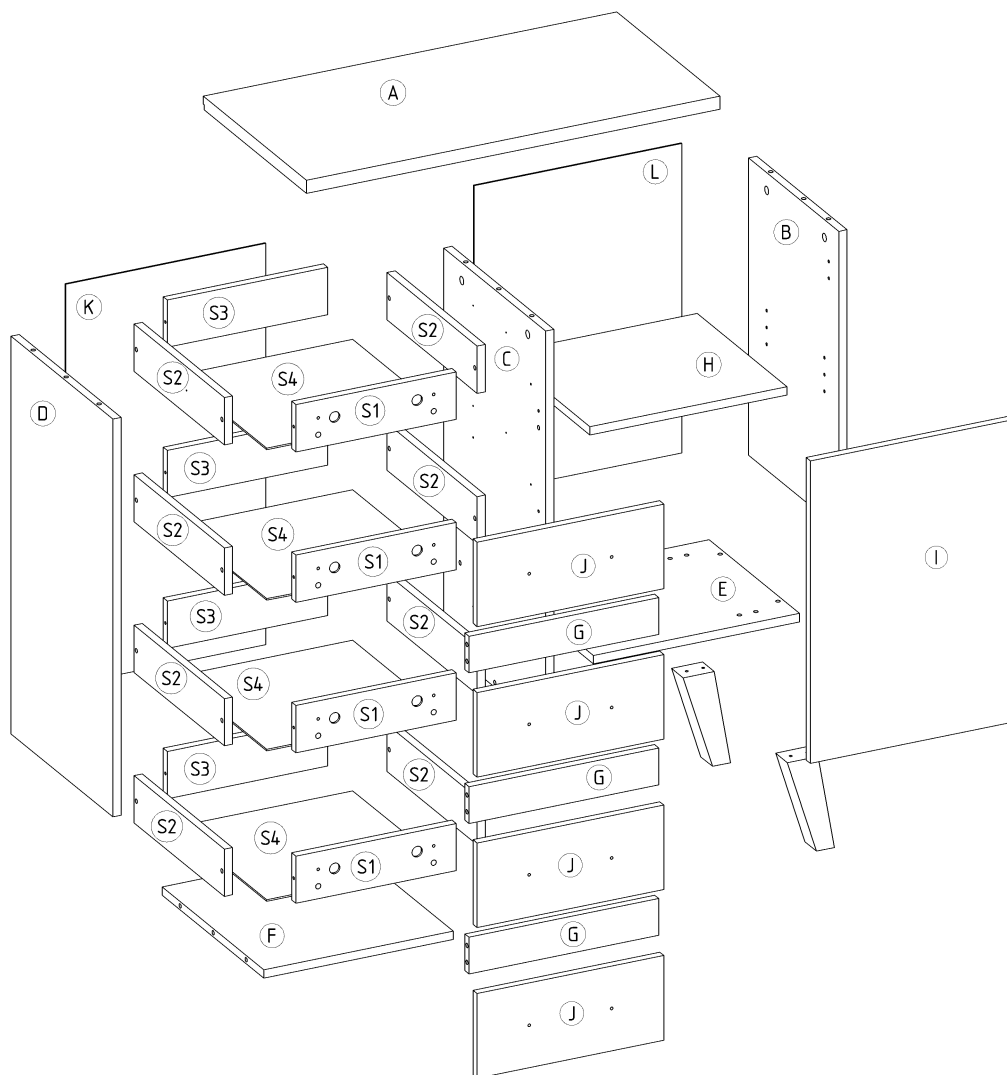

NOR-03 KOMODA 1D4S

L-80 H-79 D-42

x 11 AKC00019	x 24 AKC00120	x 24 AKC00004	x 16 AKC00029	x 16 AKC00151	x 16 AKC00004	 60 min
x 2 ZAW00013	x 4 AKC00023	x 4 NOG00033	x 8 AKC00036	x 60 3,5x16 AKC00026	x 16 3,5x30 AKC00026	
x 8 4x20 AKC00026	x 4 AKC00153	x 80 AKC00018	x 5 UCH00037	x 1 AKC00017	x 2 NOG00039	

x 4

AKC00018

AKC00120

8

x 4

UCH00037

AKC00036

AKC00026 3,5x30