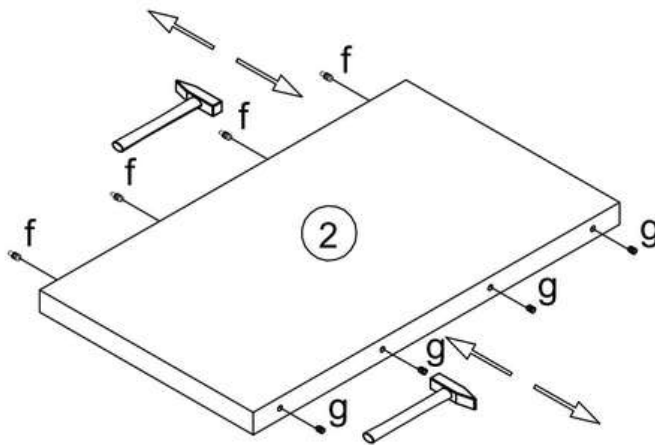

A

- 4 x f
- 4 x g

B

- 4 x f
- 4 x g

C

1. 1 x b
   - 16 x i
   - 16 x a
   - 16 x e
2. D5