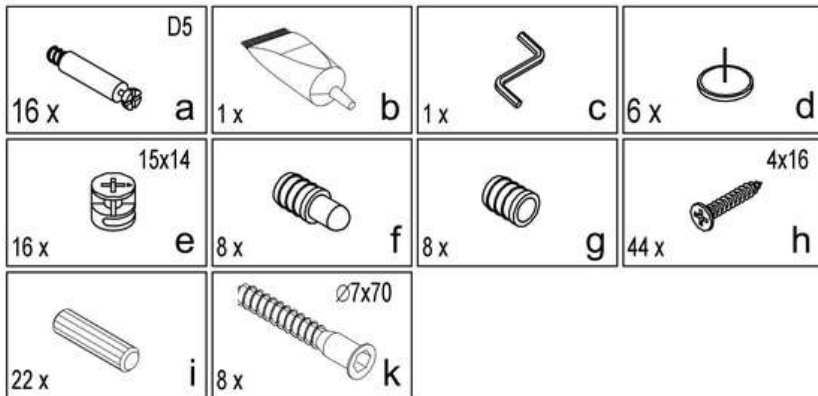

Model name

NEXT

Product name

DINNING TABLE

< 20kg < 10kg < 20kg

- ① 2 x - 686 x 550 x 25
- ② 1 x - 686 x 350 x 25
- ③ 1 x - 686 x 450 x 25
- ④ 2 x - 686 x 496 x 18
- ⑤ 2 x - 686 x 112 x 18
- ⑥ 2 x - L - 610