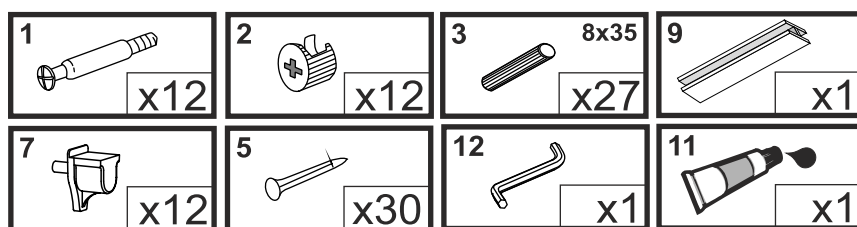

## Regał 80

Czas mont. - 50 min.