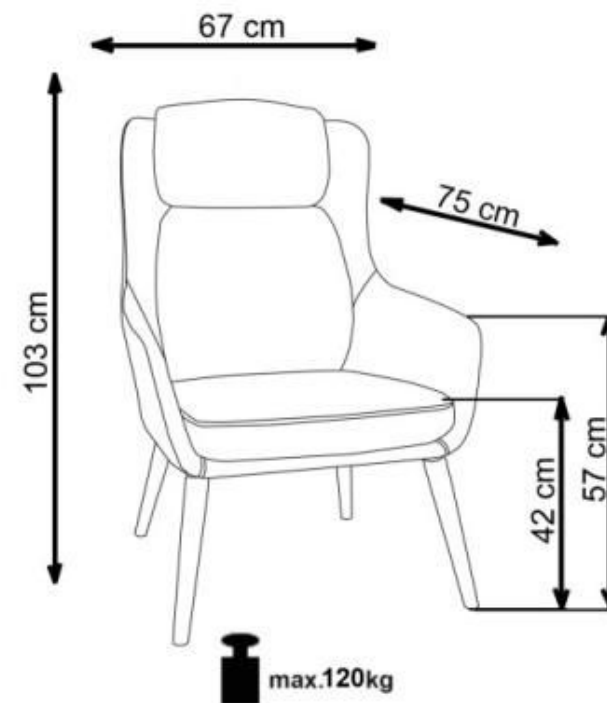

# PURIO

A		1
B1 B2 B3 B4		1
C	 M6x16 mm	16

Seat: depth: 45 cm, width 50 cm  
Siedzisko: głębokość 45 cm, szerokość 50 cm

v.2