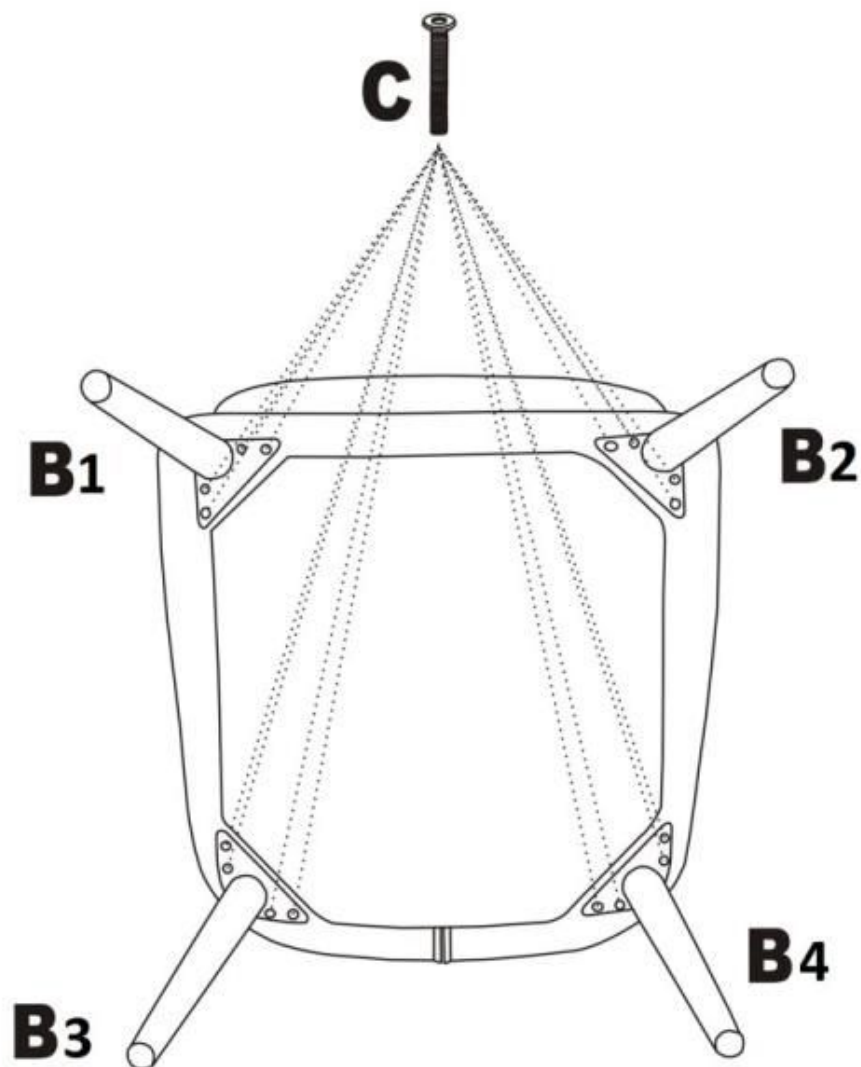

# PURIO

A		1
B1 B2 B3 B4		1
C	 M6x16 mm	16

Seat: depth: 45 cm, width 50 cm  
Siedzisko: głębokość 45 cm, szerokość 50 cm

v.2