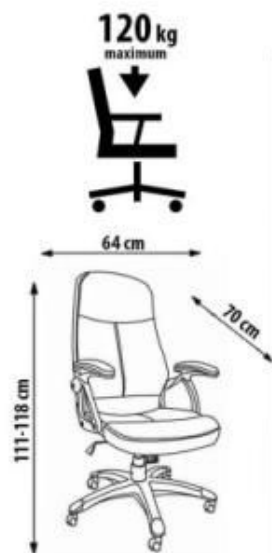

# EDISON

A		1	G		1
B		1	H		1
C		1	I		12
C <sub>1</sub>		1	J		4
D		1	K		8
E		1	L		1
F		5			

HALMAR Sp. z o.o.

ul. Centralnego Okręgu Przemysłowego 2, 37-450 Stalowa Wola, POLSKA / POLAND  
tel. +48 15 843 28 10, fax: +48 15 842 19 57, e-mail: office@halmar.com.pl