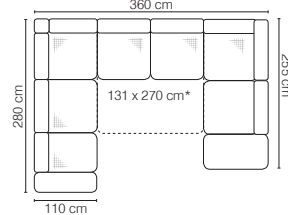

VASTO

dostępne modele > available models > Verfügbare Modelle:

wysokość sofy > sofa height > Höhe des Sofas

narożnik > corner sofa > Ecksofa
OSL + R + 3FBP

narożnik > corner sofa > Ecksofa
3FBL + R + OSP

sofa > sofa > Sofa 3

sofa > sofa > Sofa 3F

narożnik > corner sofa > Ecksofa
OSL + R + 3F + R + 3SBP

narożnik > corner sofa > Ecksofa
3SBL + R + 3F + R + OSP

narożnik > corner sofa > Ecksofa
3FBL + R + 3SBP

narożnik > corner sofa > Ecksofa
3SBL + R + 3FBP