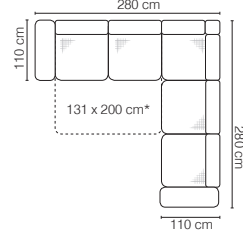

VASTO

dostępne modele > available models > Verfügbare Modelle:

wysokość sofy > sofa height > Höhe des Sofas

narożnik > corner sofa > Ecksofa
OSL + R + 3FBP

narożnik > corner sofa > Ecksofa
3FBL + R + OSP

sofa > sofa > Sofa 3

sofa > sofa > Sofa 3F

narożnik > corner sofa > Ecksofa
OSL + R + 3F + R + 3SBP

narożnik > corner sofa > Ecksofa
3SBL + R + 3F + R + OSP

narożnik > corner sofa > Ecksofa
3FBL + R + 3SBP

narożnik > corner sofa > Ecksofa
3SBL + R + 3FBP