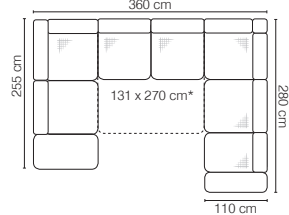

VASTO

dostępne modele > available models > Verfügbare Modelle:

wysokość sofy > sofa height > Höhe des Sofas

narożnik > corner sofa > Ecksofa
OSL + R + 3FBP

narożnik > corner sofa > Ecksofa
3FBL + R + OSP

sofa > sofa > Sofa 3

sofa > sofa > Sofa 3F

narożnik > corner sofa > Ecksofa
OSL + R + 3F + R + 3SBP

narożnik > corner sofa > Ecksofa
3SBL + R + 3F + R + OSP

narożnik > corner sofa > Ecksofa
3FBL + R + 3SBP

narożnik > corner sofa > Ecksofa
3SBL + R + 3FBP