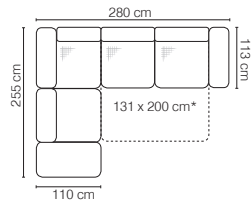

VASTO

dostępne modele > available models > Verfügbare Modelle:

wysokość sofy > sofa height > Höhe des Sofas

narożnik > corner sofa > Ecksofa
OSL + R + 3FBP

narożnik > corner sofa > Ecksofa
3FBL + R + OSP

sofa > sofa > Sofa 3