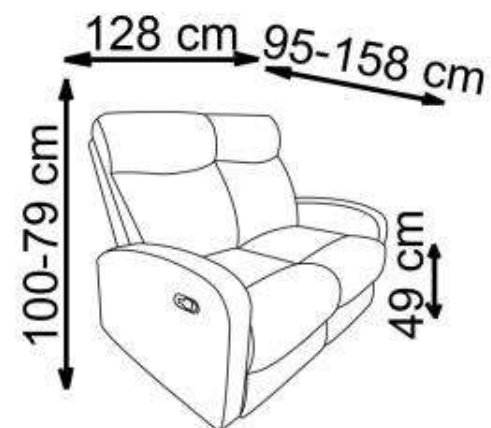

# OSLO 2S

A		1
B		2

A

 max. 200kg